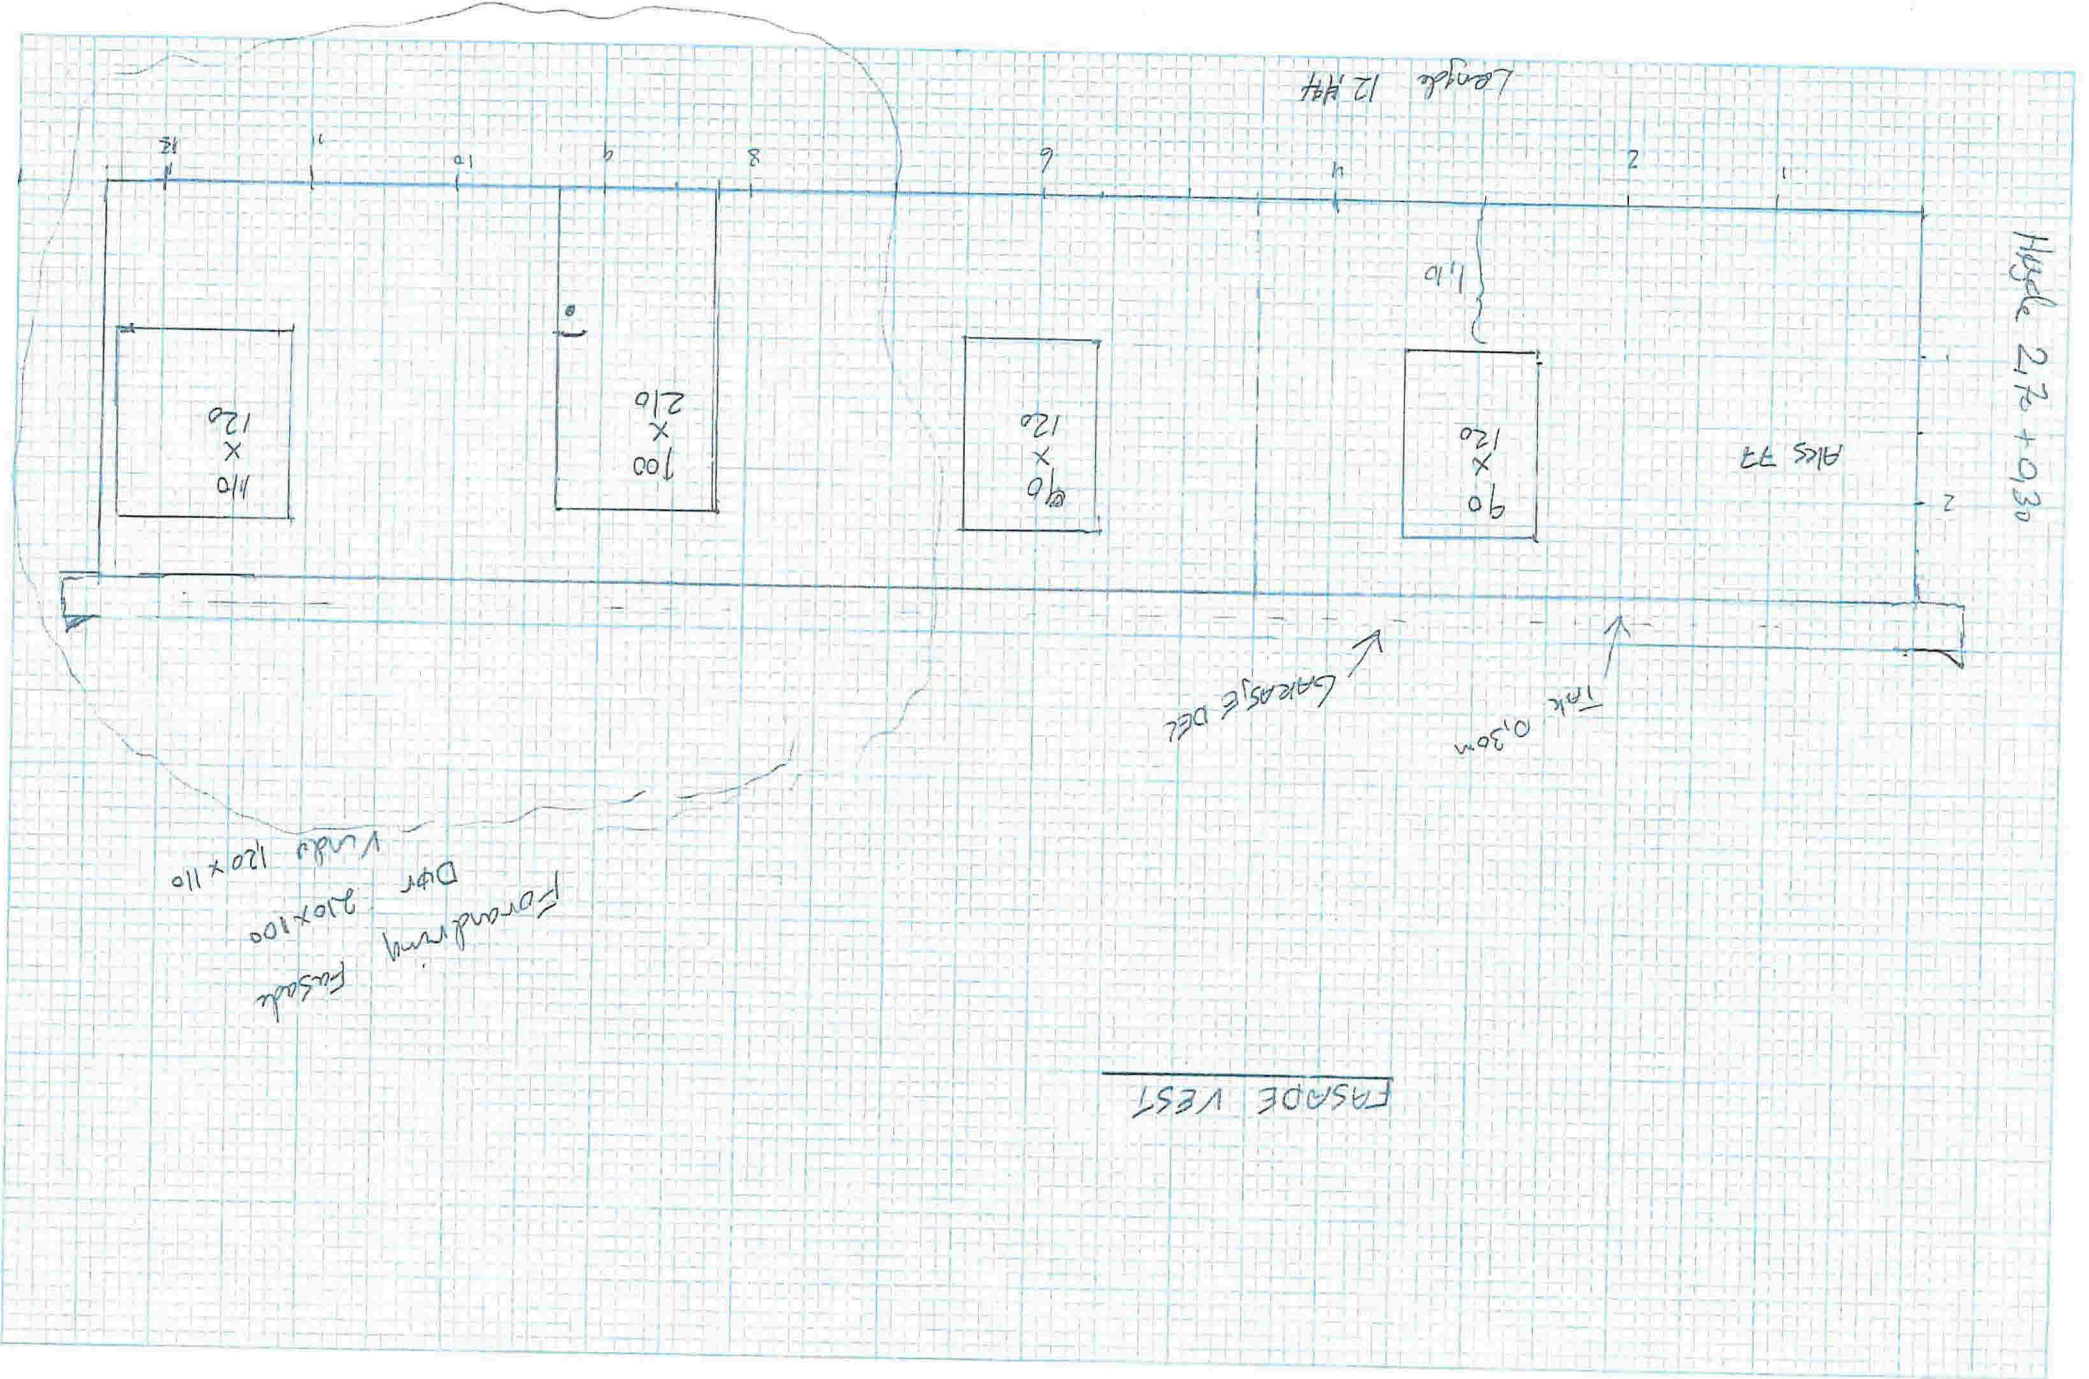

FASADÉ ~~NOED~~ ^{Sør}

Ales 77

NBle / Lindås kommune

110x120

länge 12 Met

Höhe 2,70 + 0,30

ALLES 77

GARAGESEITE DER

Fenster 0,30m

FASADE WEST

Fenster 2,10 x 1,00
Dür Wand 1,20 x 1,10

1,10
x
1,20

1,00
x
2,10

1,20
x
1,10

1,20
x
0,90

12

6150

186cm

33

9,29

Høyde 2,70cm

LENGDE 12,44

16

FASADE ^{SØR} ~~ØST~~/VES

x

120

110

x

120

BY
FASADE

FASADE ~~SØR~~ ^{SO NORD}

ny Dør
100x210