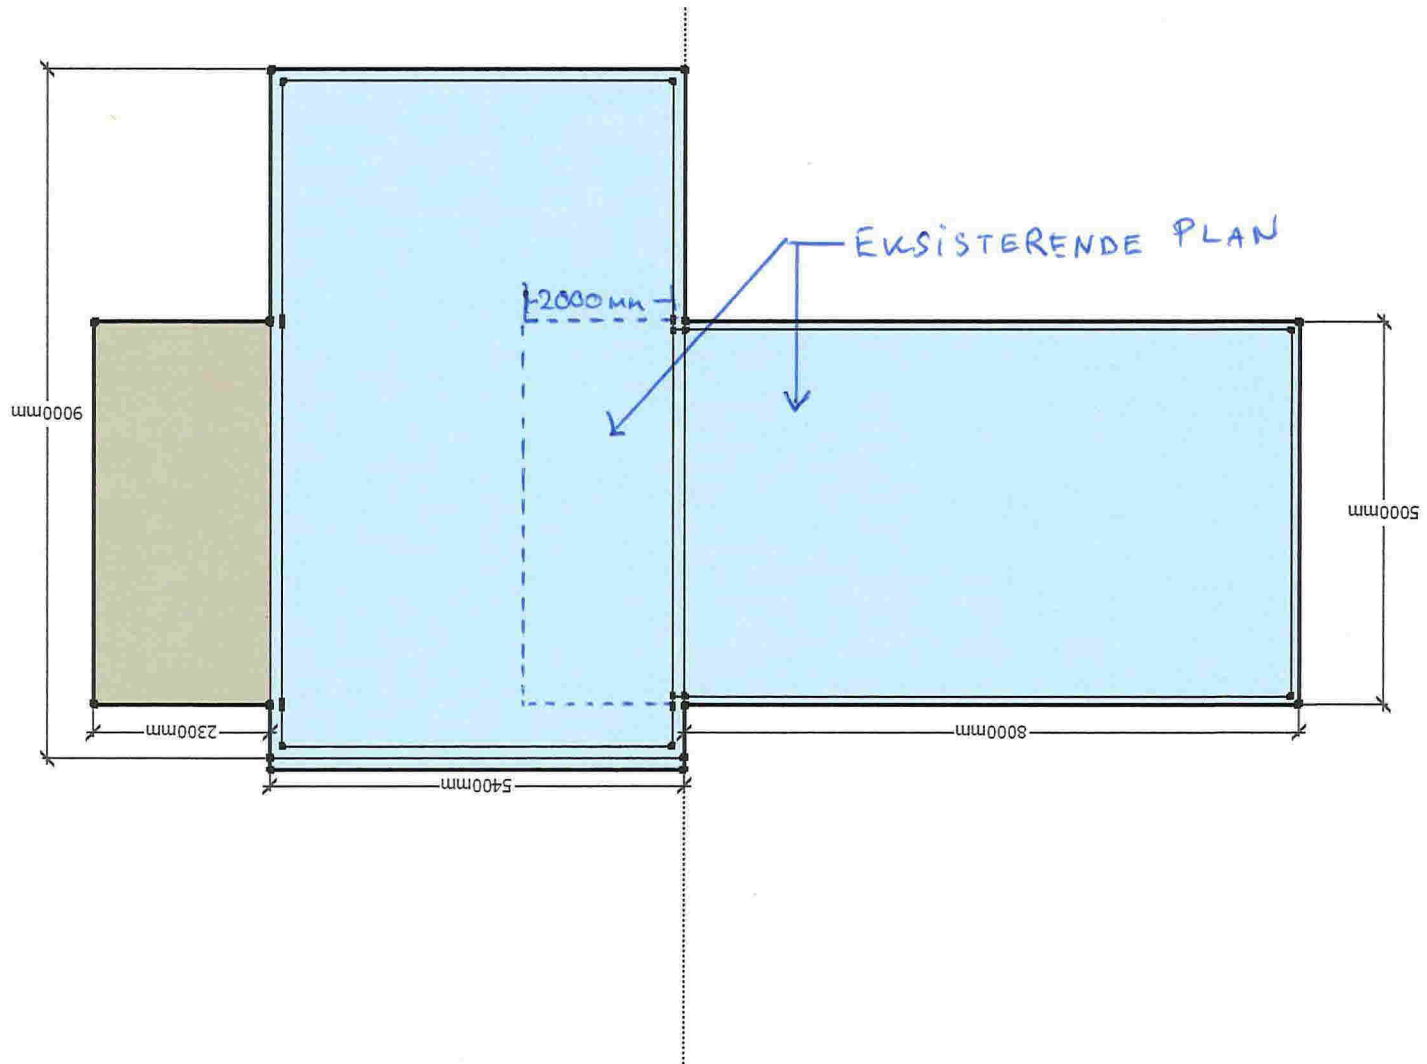

NY OG EKSISTERENDE PLAN

25/7-14
Aksel Valen

Bnr. 81 Gnr. 10 Lindås kommune
Eier: Tove Eirin og Aksel A. Valen
Skala 1:100