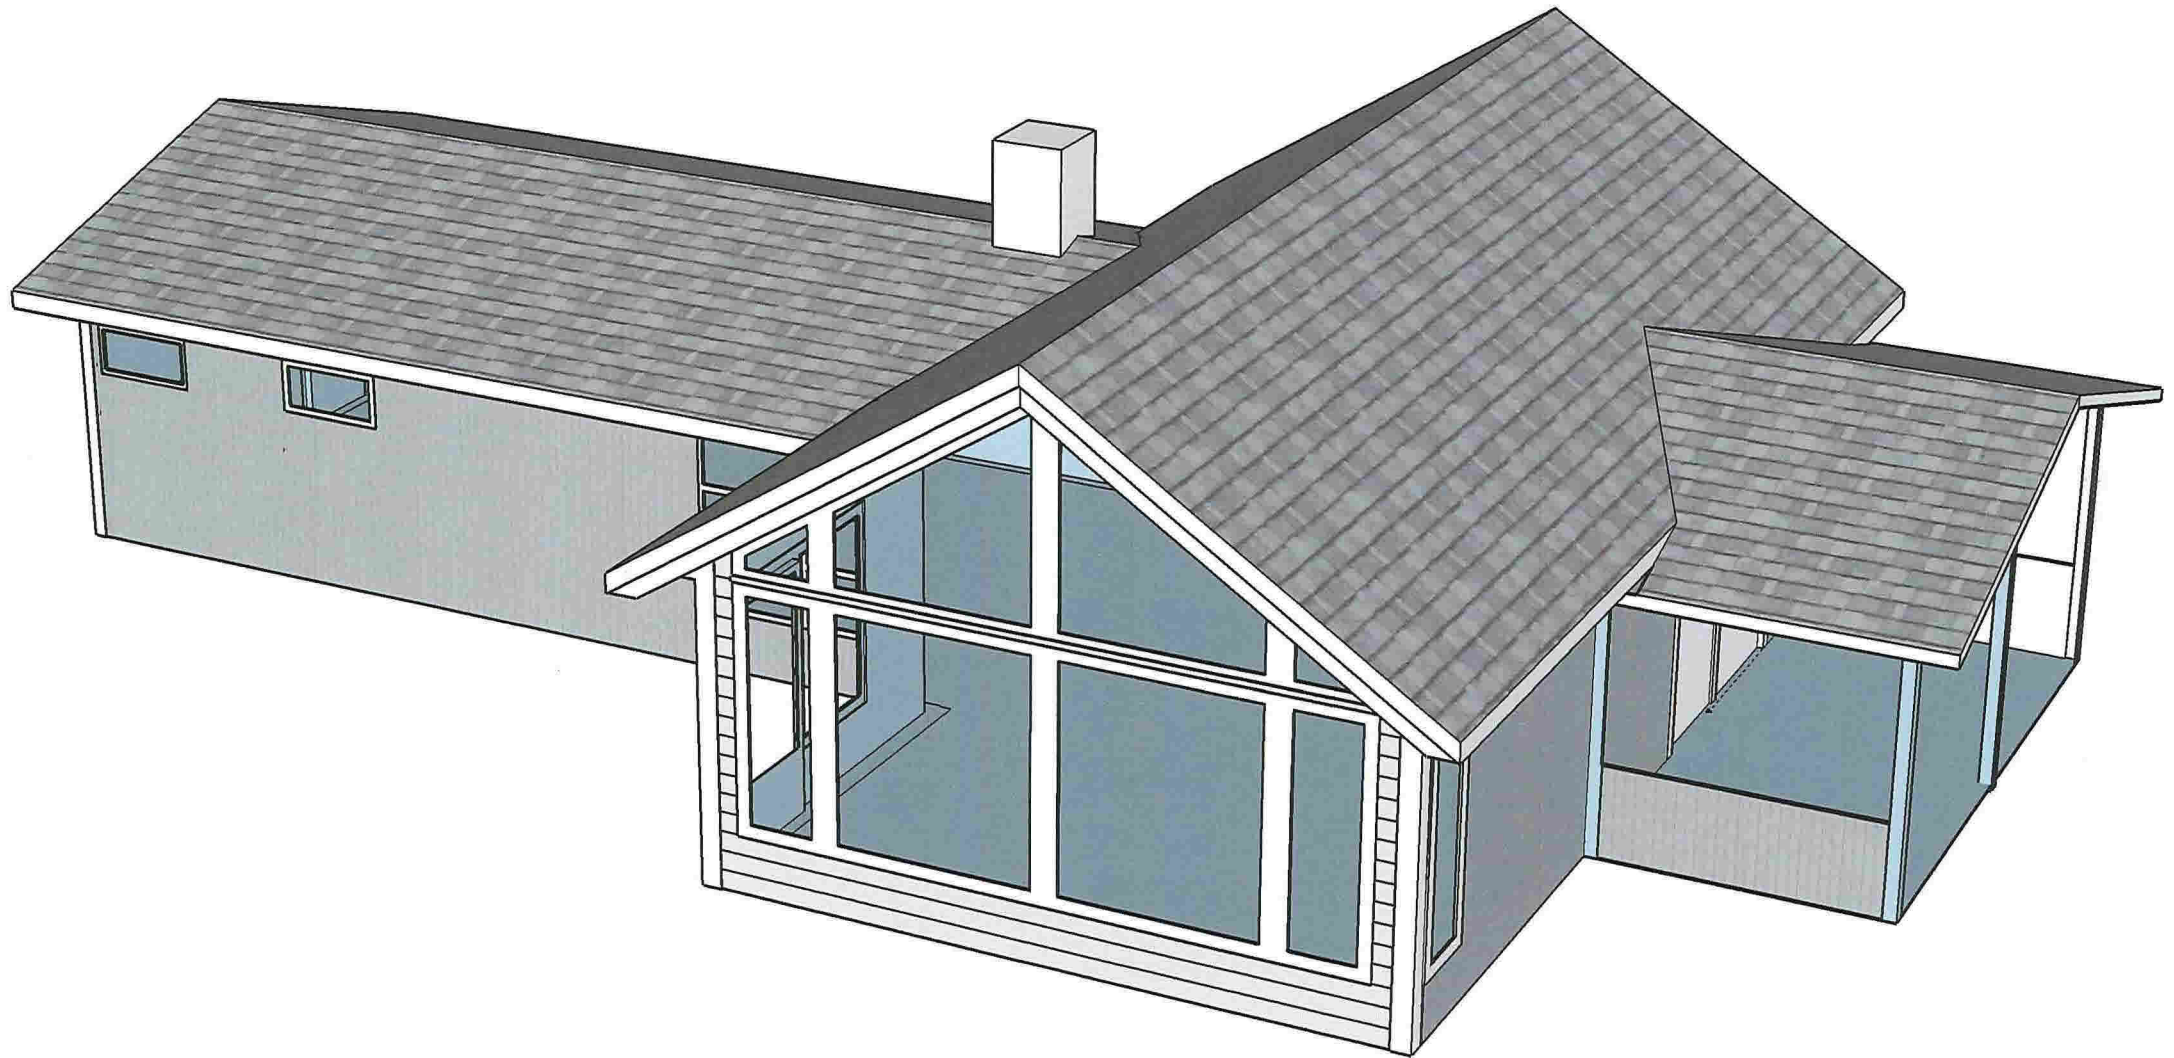

# VEDLEGG: EKSISTERENDE FASADE / PLAN

28-July-2014

FASADE MOT SYD-ØST

FASADE MOT NØRD-VEST

FASADE MOT SYD-VEST

FASADE MOT NØRD-ØST

Tegningens Kjøll Lie Jakobsen			
Byggherrens: PARSELL AV 08 81 DE 2, Risøy			
Mål: 1:100	Dato: 10/5-71	Rev:	Tegn:
Høgskolen i Vestland, Skole 31, NESTLON			

2

NY FASADE 1 av 5

25/7-14  
Oskval

Bnr. 81 Gnr. 10 Lindås kommune  
Eier: Tove Eirin og Aksel A. Valen  
Skala 1:100

NY FASADE 2 av 5

Fasade mot nord vest

Bnr. 81 Gnr. 10 Lindås kommune  
Eier: Tove Eirin og Aksel A. Valen

Skala 1:100

25/7-14  
Aksel Valen

# NY FASADE 3 av 5

Fasade mot nord øst

TERRENG

25/7-14  
Steinvald

Bnr. 81 Gnr. 10 Lindås kommune

Eier: Tove Eirin og Aksel A. Valen

Skala 1:100

NY FASADE 4 av 5