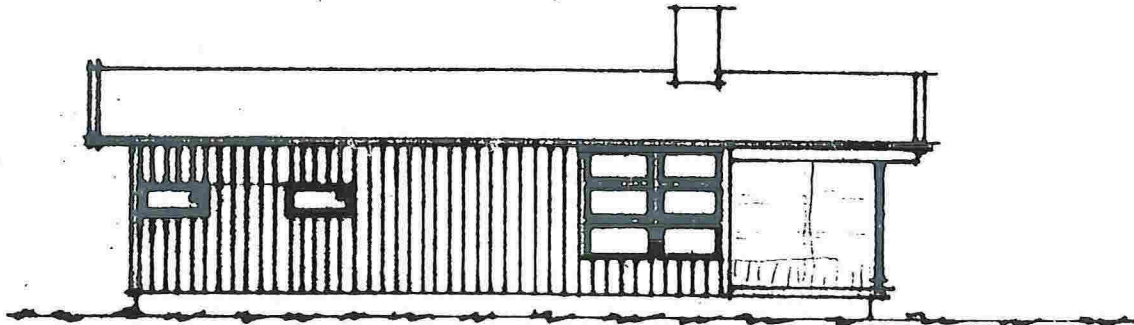

# VEDLEGG: EKSISTERENDE FASADE / PLAN

28-July-2014

FASADE MOT SYD-ØST

FASADE MOT NØRD-VEST

FASADE MOT SYD-VEST

FASADE MOT NØRD-ØST

Tegningens Kjøll Lie Jakobsen			
Byggherrens: PARSELL AV 08 81 DE 2, Risøy			
Mål: 1:100	Dato: 10/5-71	Rev:	Tegn:
Høgskolen i Vestland, Skole 31, NESTLON			