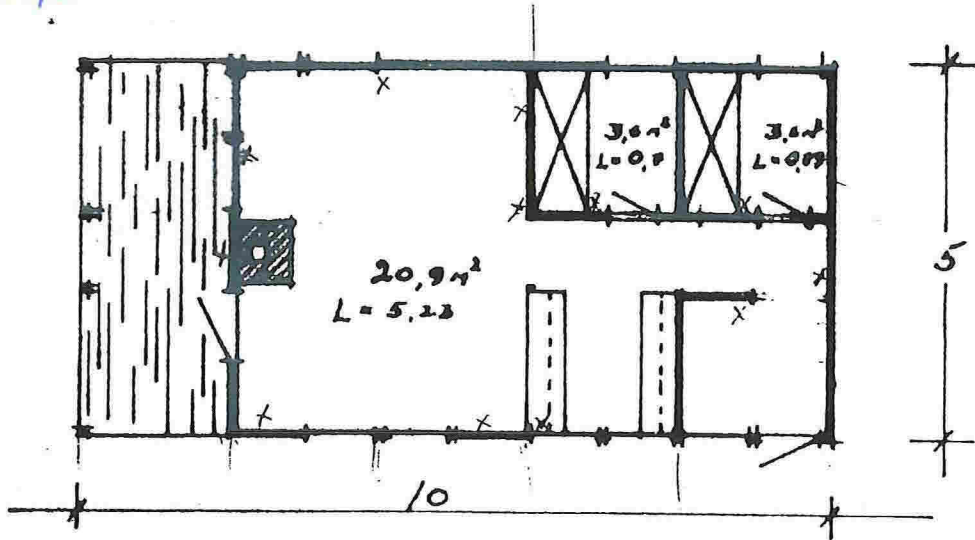

# VEDLEGG: EKSISTERENDE FASADE / PLAN

28-July-2014

FASADE MOT SYD-ØST

FASADE MOT NØRD-VEST

FASADE MOT SYD-VEST

FASADE MOT NØRD-ØST

Tegningens Kjøll Lie Jakobsen			
Byggherrens: PARSELL AV 08 81 DE 2, Risøy			
Mål: 1:100	Dato: 10/5-71	Rev:	Tegn:
Høgskolen i Vestland, Skole 31, NESTLON			