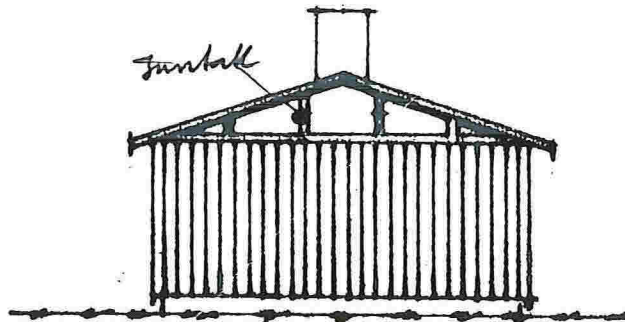

# VEDLEGG: EKSISTERENDE FASADE / PLAN

28-July-2014

FASADE MOT SYD-ØST

FASADE MOT NØRD-VEST

FASADE MOT SYD-VEST

FASADE MOT NØRD-ØST

Tegningens Kjøll Lie Jakobsen			
Byggherrens: PARSELL AV 08 81 DE 2, Risøy			
Mål: 1:100	Dato: 10/5-71	Rev:	Tegn:
Høgskolen i Vestland, Skole 31, NESTLON			

2

NY FASADE 1 av 5

25/7-14  
Oskval

Bnr. 81 Gnr. 10 Lindås kommune  
Eier: Tove Eirin og Aksel A. Valen  
Skala 1:100

NY FASADE 2 av 5

Fasade mot nord vest

Bnr. 81 Gnr. 10 Lindås kommune  
Eier: Tove Eirin og Aksel A. Valen