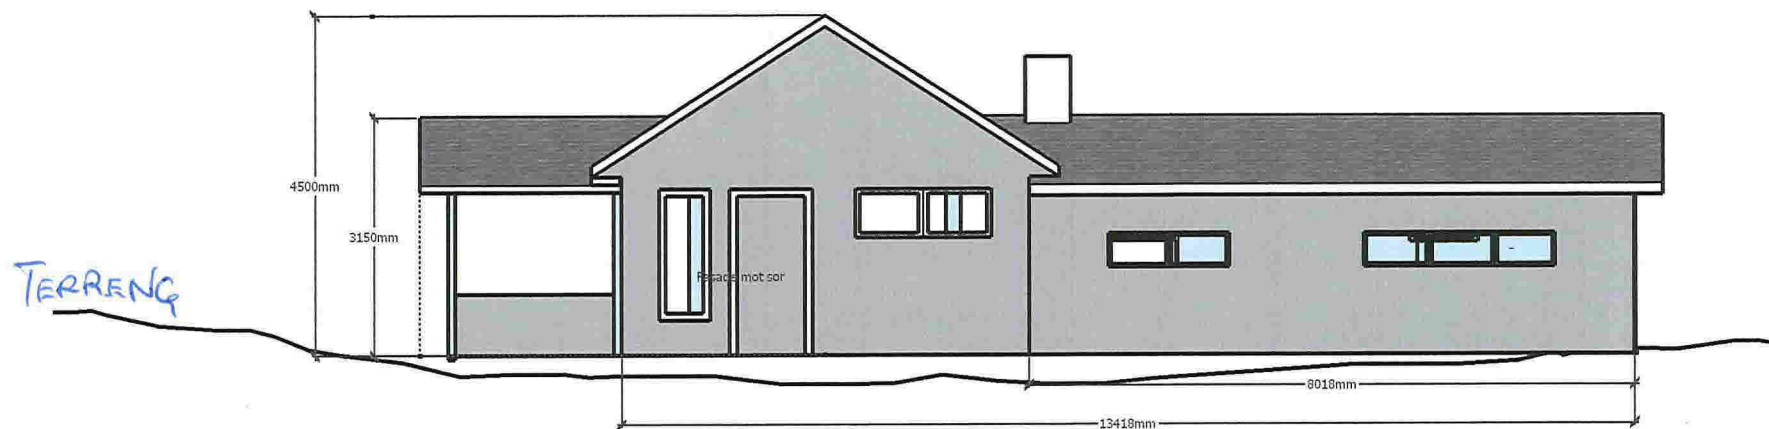

# NY FASADE 5 av 5 / SNITT

Fasade mot sør øst

25/7-14  
Jes Valen

Bnr. 81 Gnr. 10 Lindås kommune

Eier: Tove Eirin og Aksel A. Valen

Skala 1:100