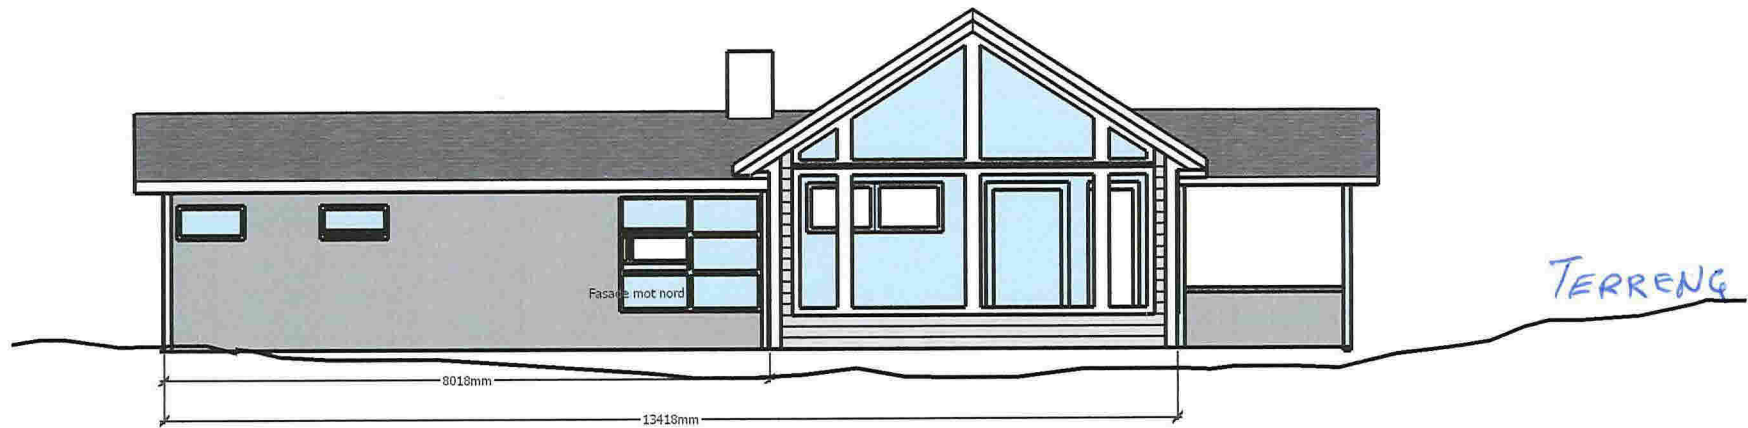

NY FASADE 2 av 5

Fasade mot nord vest

Bnr. 81 Gnr. 10 Lindås kommune
Eier: Tove Eirin og Aksel A. Valen

Skala 1:100

25/7-14
Aksel Valen