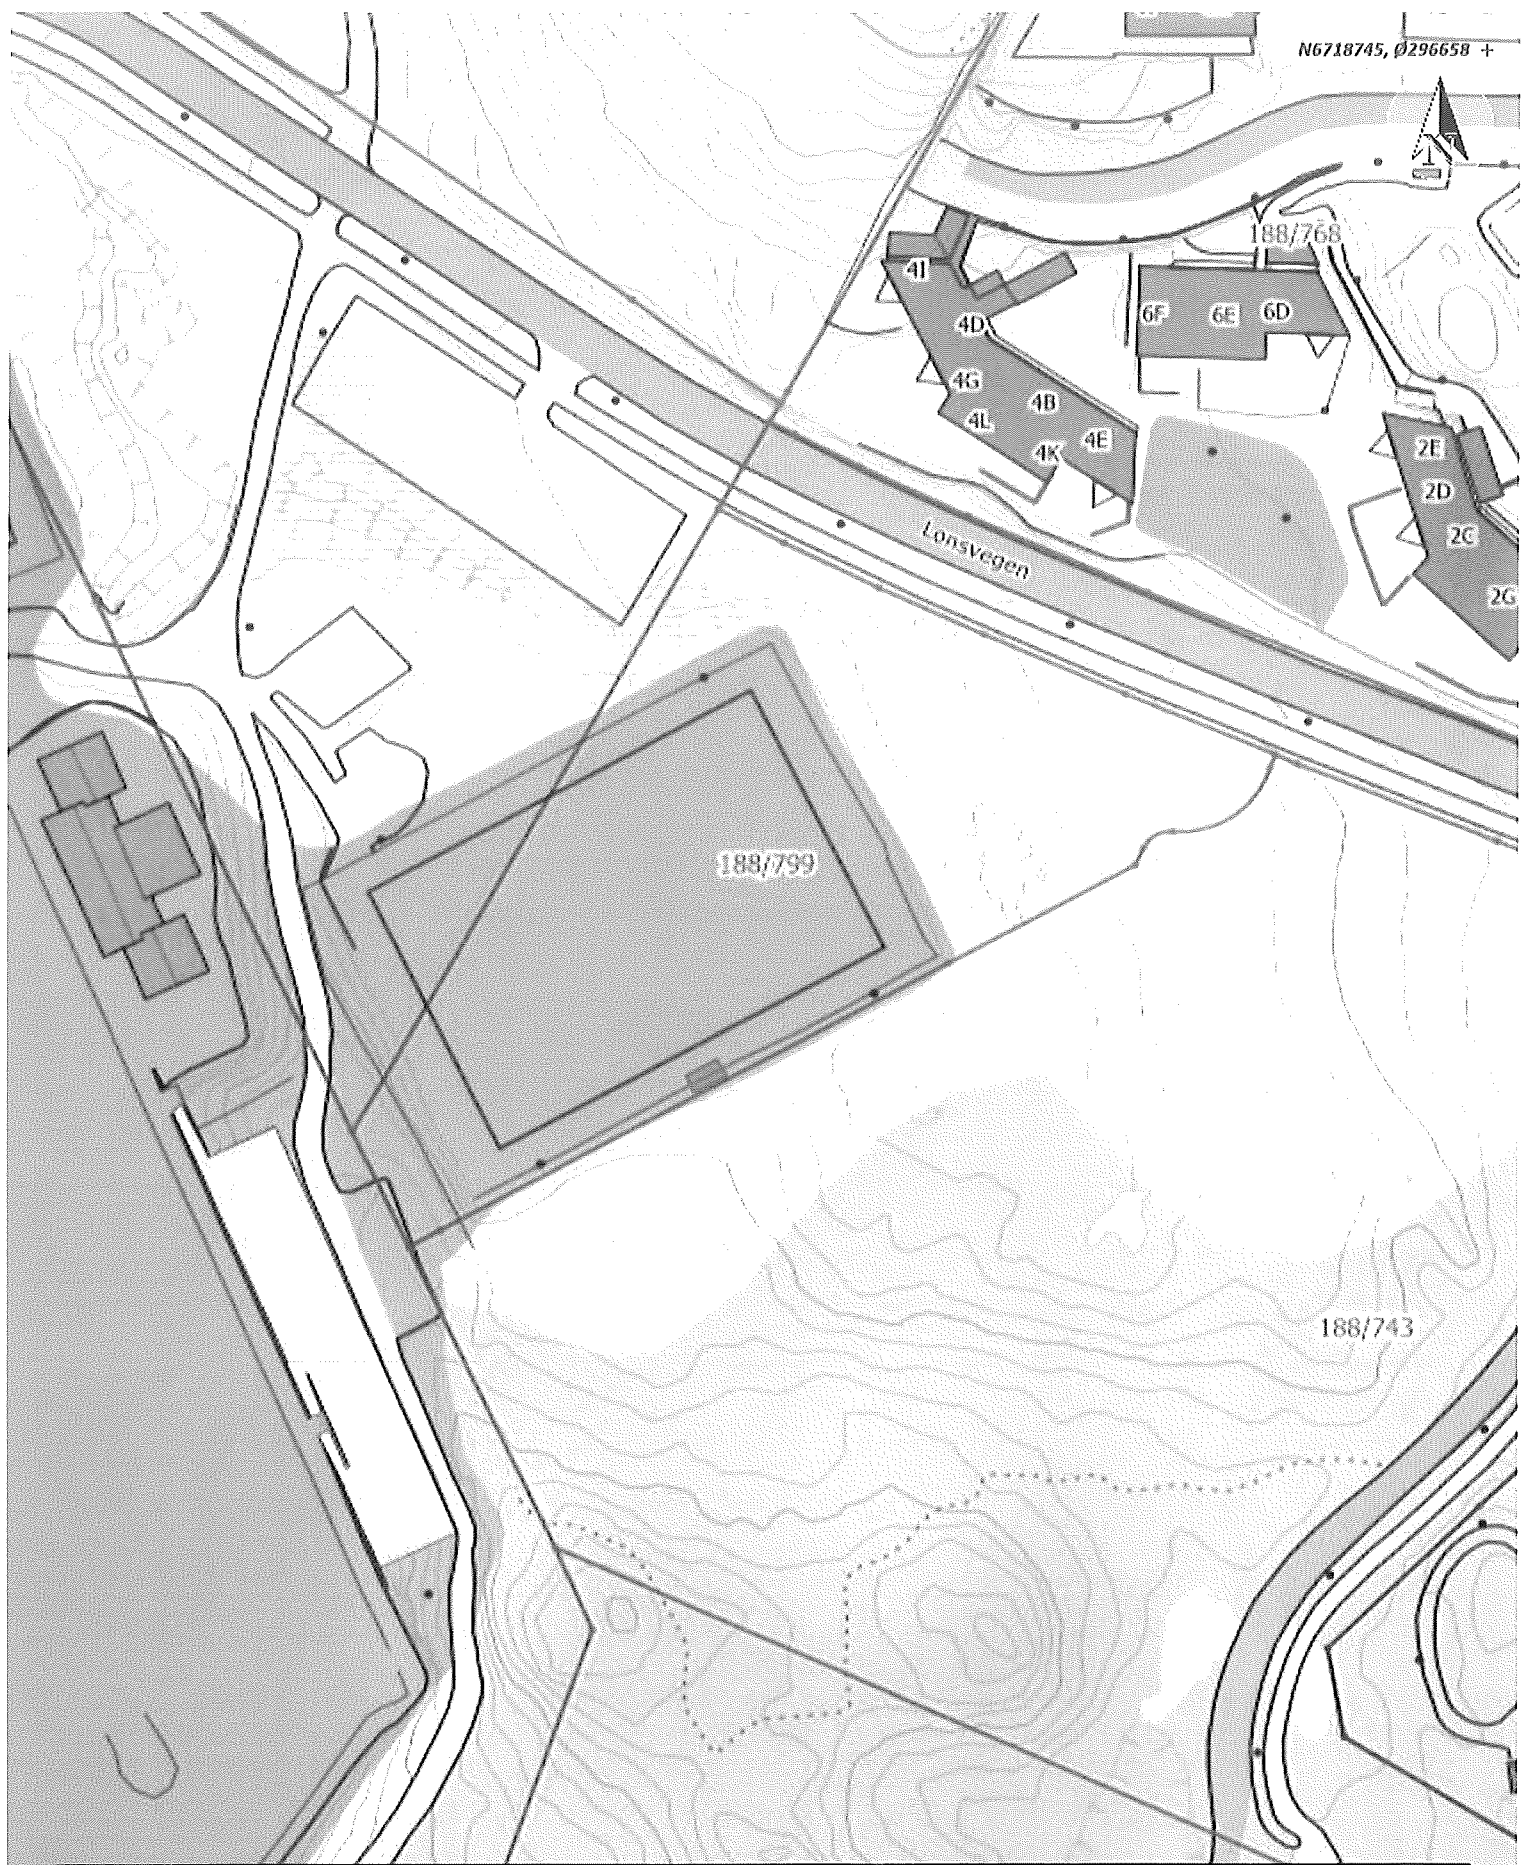

N6718745, Ø296658 +

Situasjonskart -

Nhdigi.no

Dato: 02-02-2018

Målestokk: 1:1 000
◄—————► 30m