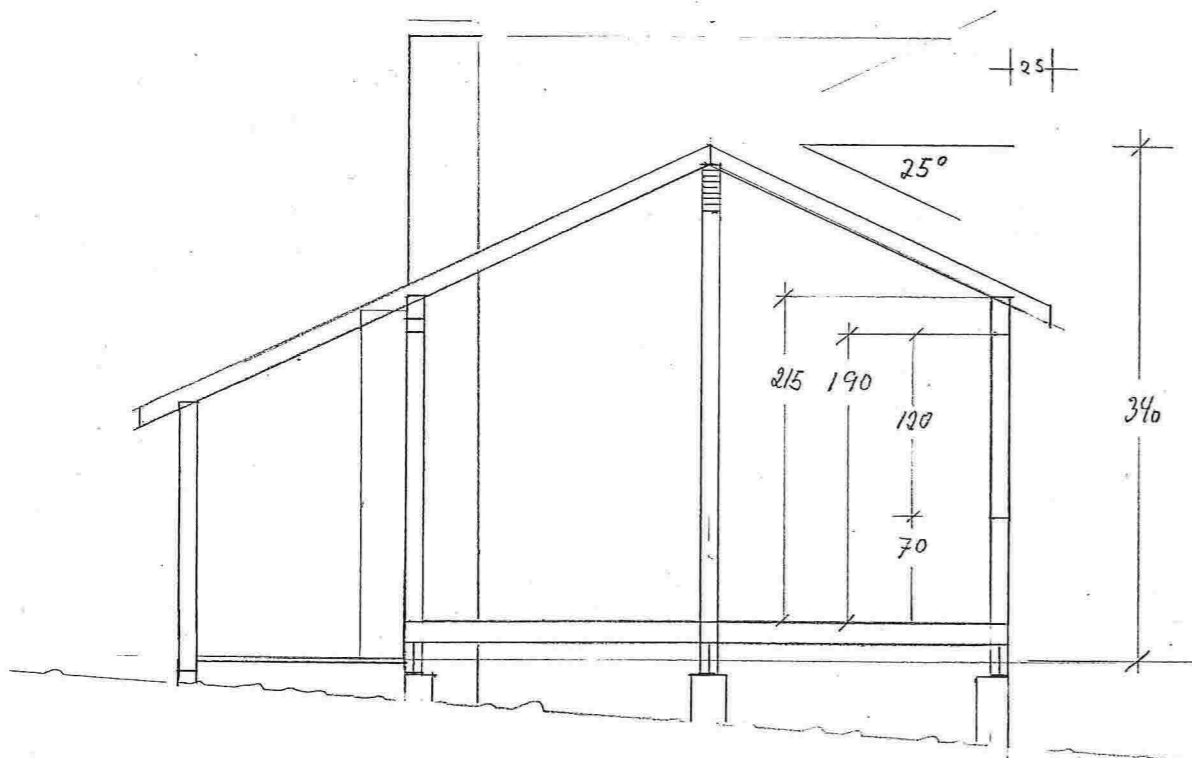

E-04

FASADE VEST

Hytte DYRKØLBØIN

MÅL 1:50

TEGN. T. HUSTIG

DATO. 16-11-04

eksisterende hytte

FASADE SØR

FASADE ØST

Hytte DYRKOLBOTN PÅBYGG  
 MÅL 1:50  
 TEGN F. HUSTIG  
 DATO 16-11-04

eksisterende hytte