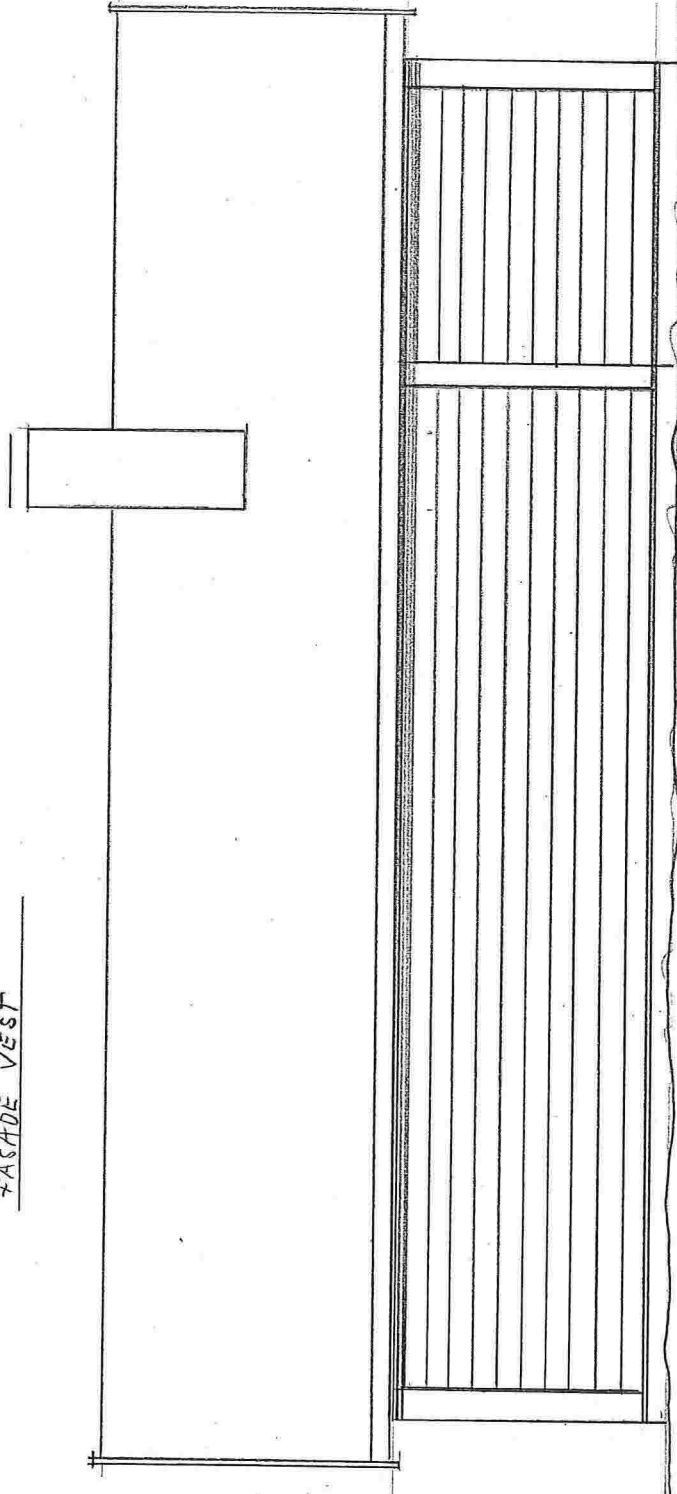

E-04

FASADE VEST

Hytte DYRKØLBØIN

MÅL 1:50

TEGN. T. HUSTIG

DATO. 16-11-04

eksisterende hytte

FASADE SØR

FASADE ØST

Hytte DYRKOLBOTN PÅBYGG  
 MÅL 1:50  
 TEGN F. HUSTIG  
 DATO 16-11-04

eksisterende hytte