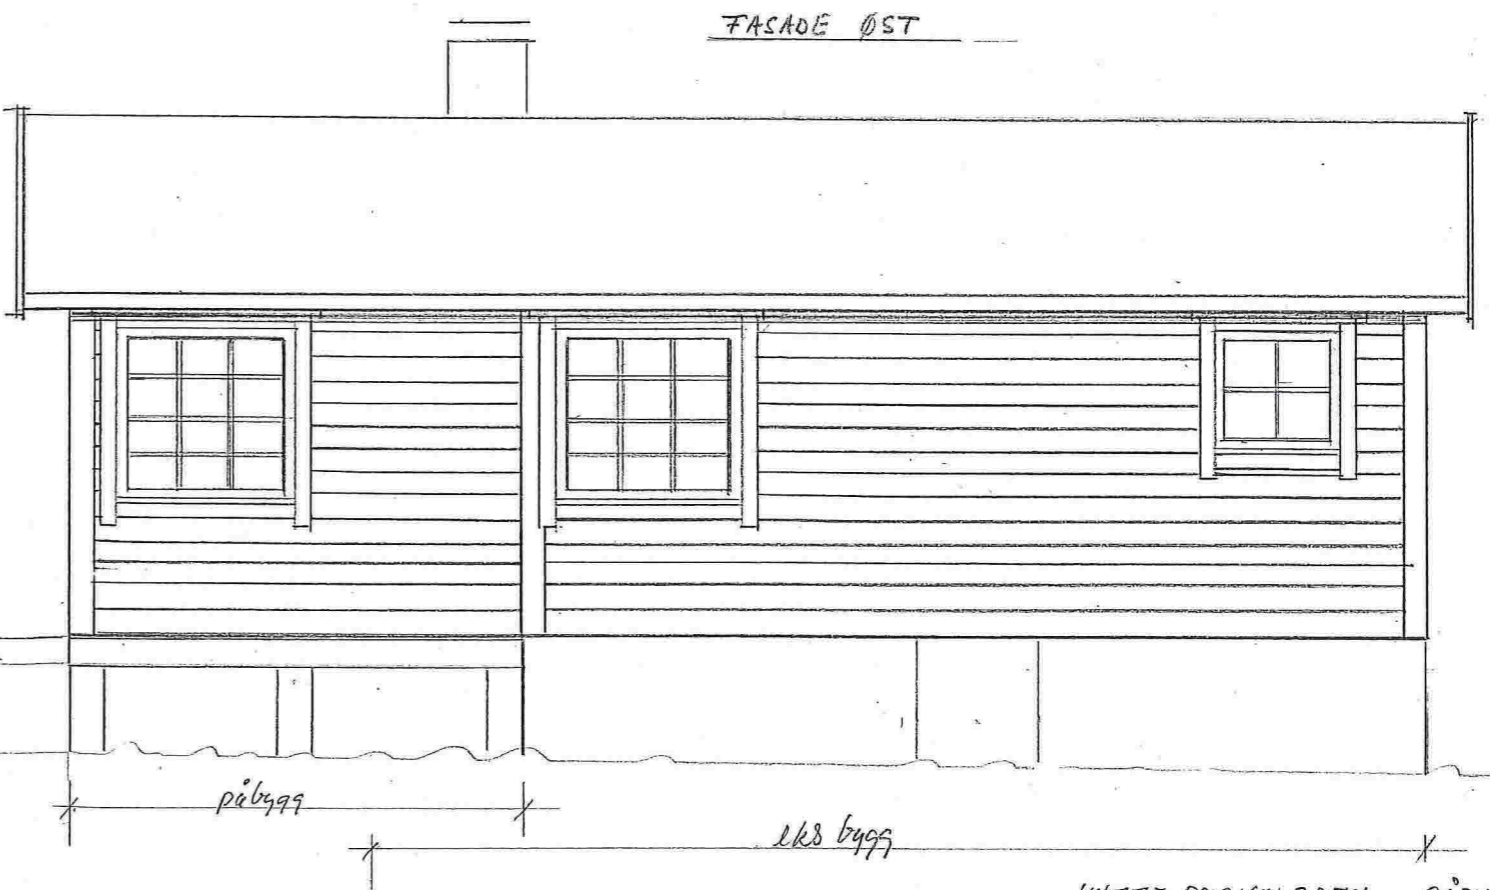

E-04

FASADE VEST

Hytte DYRKØLBØIN

MÅL 1:50

TEGN. T. HUSTIG

DATO. 16-11-04

eksisterende hytte

FASADE SØR

FASADE ØST

Hytte DYRKOLBOTN PÅBYGG  
 MÅL 1:50  
 TEGN F. HUSTIG  
 DATO 16-11-04

eksisterende hytte