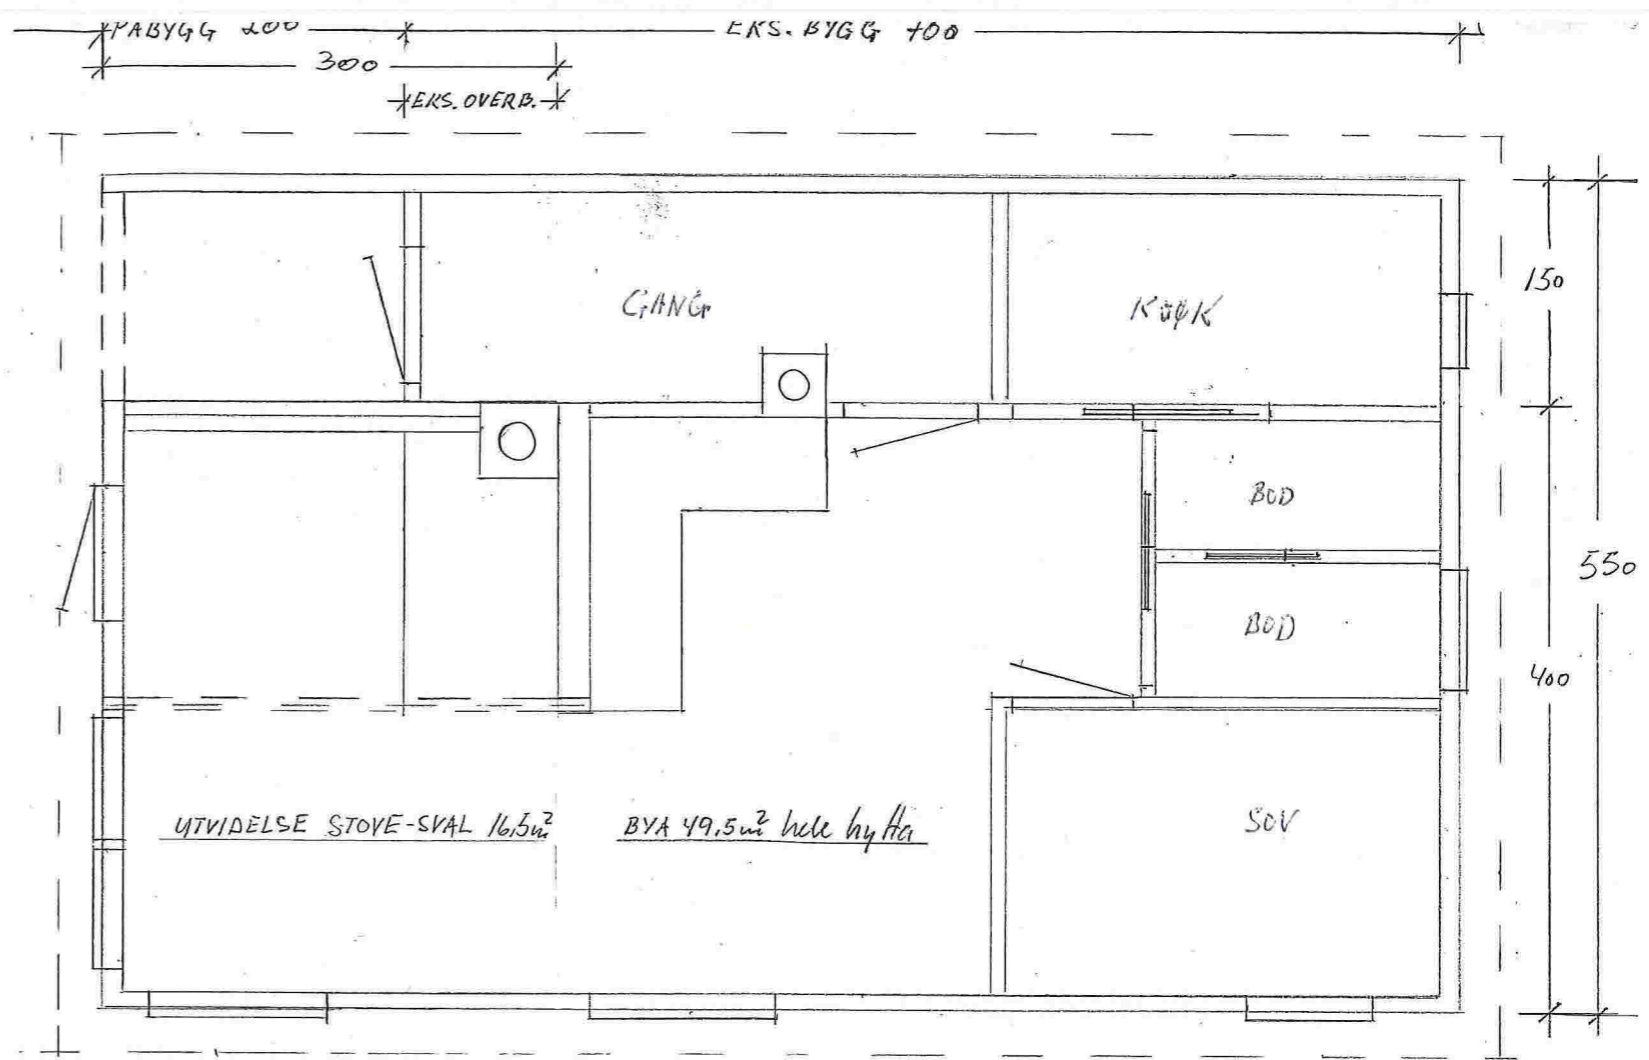

E-04

FASADE VEST

Hytte DYRKØLBØIN

MÅL 1:50

TEGN. T. HUSTIG

DATO. 16-11-04

eksisterende hytte

FASADE SØR

FASADE ØST

Hytte DYRKOLBOTN PÅBYGG  
 MÅL 1:50  
 TEGN F. HUSTIG  
 DATO 16-11-04

eksisterende hytte