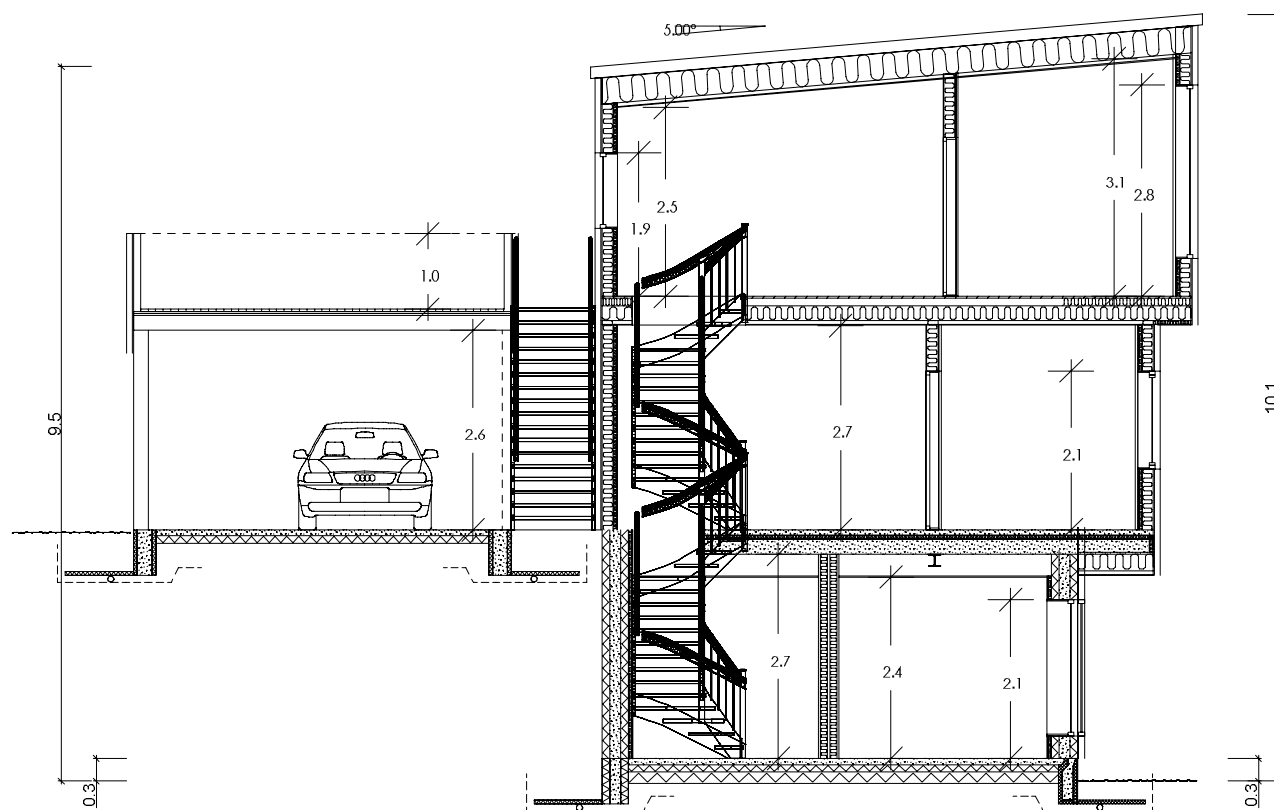

SNITT A-A

SNITT B-B

- D Endret carport og sportsbod
- C Senket takhøyde, endret veggbit, stående panel
- B Takvinkel
- A Byggesøknadstegninger. Rev etter mail av 02.01.18

BBW 02.02.18
 BBW 23.01.18
 BBW 08.01.18
 BBW 03.01.18 BEK
 Tegn. / Dato: Kontr.: