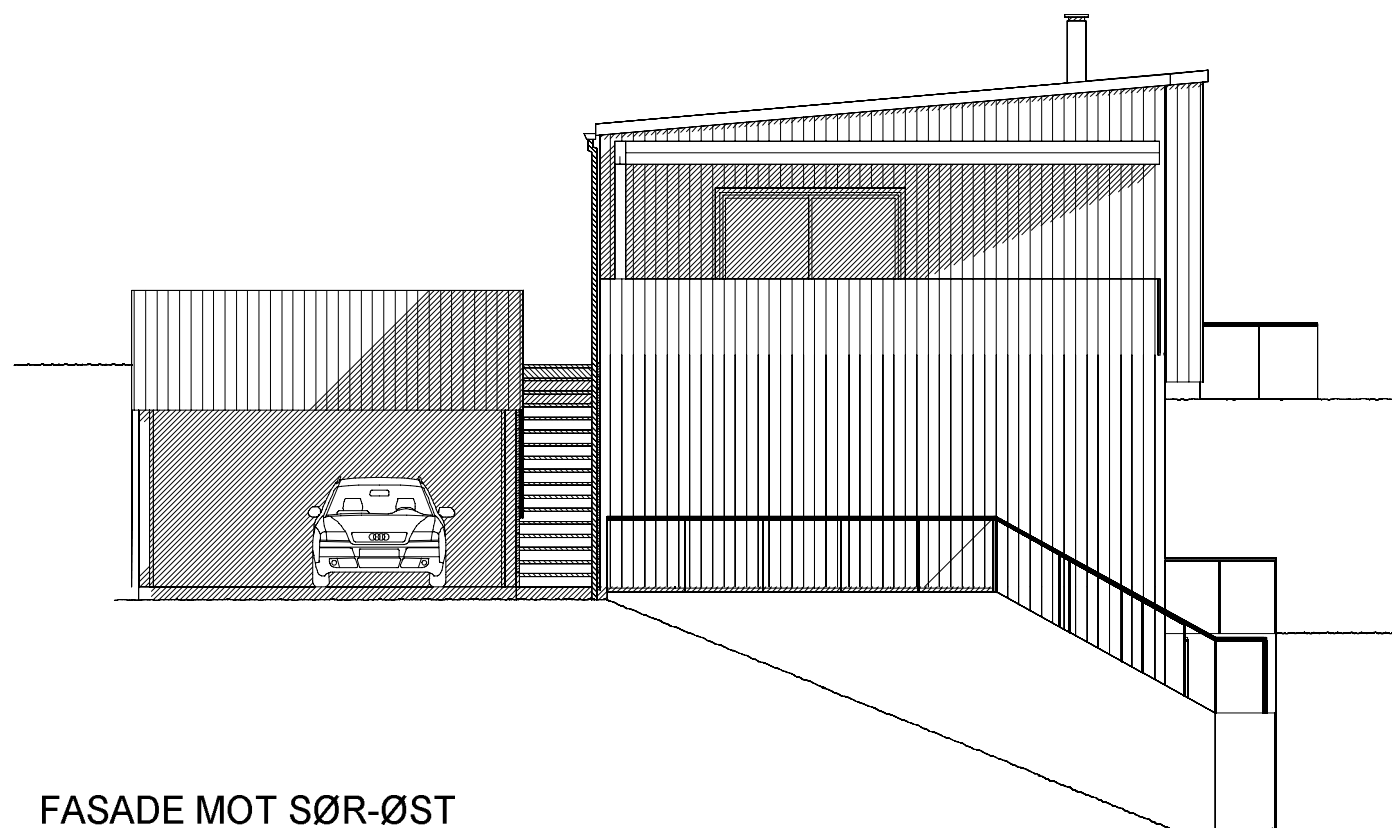

FASADE MOT SØR-VEST

FASADE MOT SØR-ØST

E	Utvendige støttevegger og trapper	BBW 16.02.18
D	Endret carport og sportsbod	BBW 02.02.18
C	Senket takhøyde, endret veggbit, stående panel	BBW 23.01.18
B	Takvinkel	BBW 08.01.18
A	Byggesøknadstegninger. Endringer etter mail av 02.01.18	BBW 03.01.18
Rev.nr.:	Rev.:	Tegn. / Dato: BEK Kontr.:

Tiltakshaver : Torbjørg Grøttveit Gjerstad/Alexander Bue Gjerstad				Nr. <b>A05+</b>	
Byggeplass : Leknesvegen 169, Hjelmås					
Kommune : Lindås					
Målestokk: 1:100	DAK av: BBW	Dato: 20.12.17	Kontr.:	Dato:	Arkivnr.:18044
Tegning FASADER			Hustype ENEBOLIG SPESIAL		
Arkitekt: Karin Remmen			Denne tegning tilhører Nordbohus AS. Etterligning kfr. lov om åndsverk av 12.5.1961.		