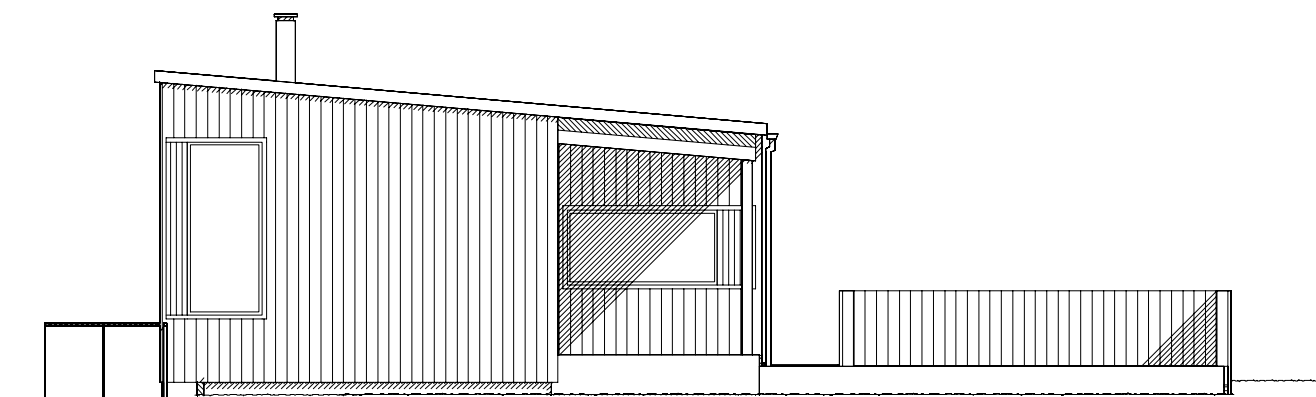

FASADE MOT NORD-ØST

FASADE MOT NORD-VEST

E	Utvendige støttevegger og trapper	BBW 16.02.18
D	Endret carport og sportsbød	BBW 02.02.18
C	Senket takhøyde, endret veggbit, stående panel	BBW 23.01.18
B	Takvinkel	BBW 08.01.18
A	Byggesøknadstegninger. Rev etter mail av 02.01.18	BBW 03.01.18
Rev.nr.:	Rev.:	Tegn. / Dato: BEK Kontr.:

Tiltakshaver : Torbjørg Grøttveit Gjerstad/Alexander Bue Gjerstad		Nr. <b>A06+</b>	
Byggeplass : Leknesvegen 169, Hjelmås			
Kommune : Lindås			
Målestokk: 1:100	DAK av: BBW	Dato: 20.12.17	Kontr.:
Tegning FASADER		Hustype ENEBOLIG SPESIAL	
Arkitekt: Karin Remmen		Denne tegning tilhører Nordbohus AS. Etterligning kfr. lov om åndsverk av 12.5.1961.	