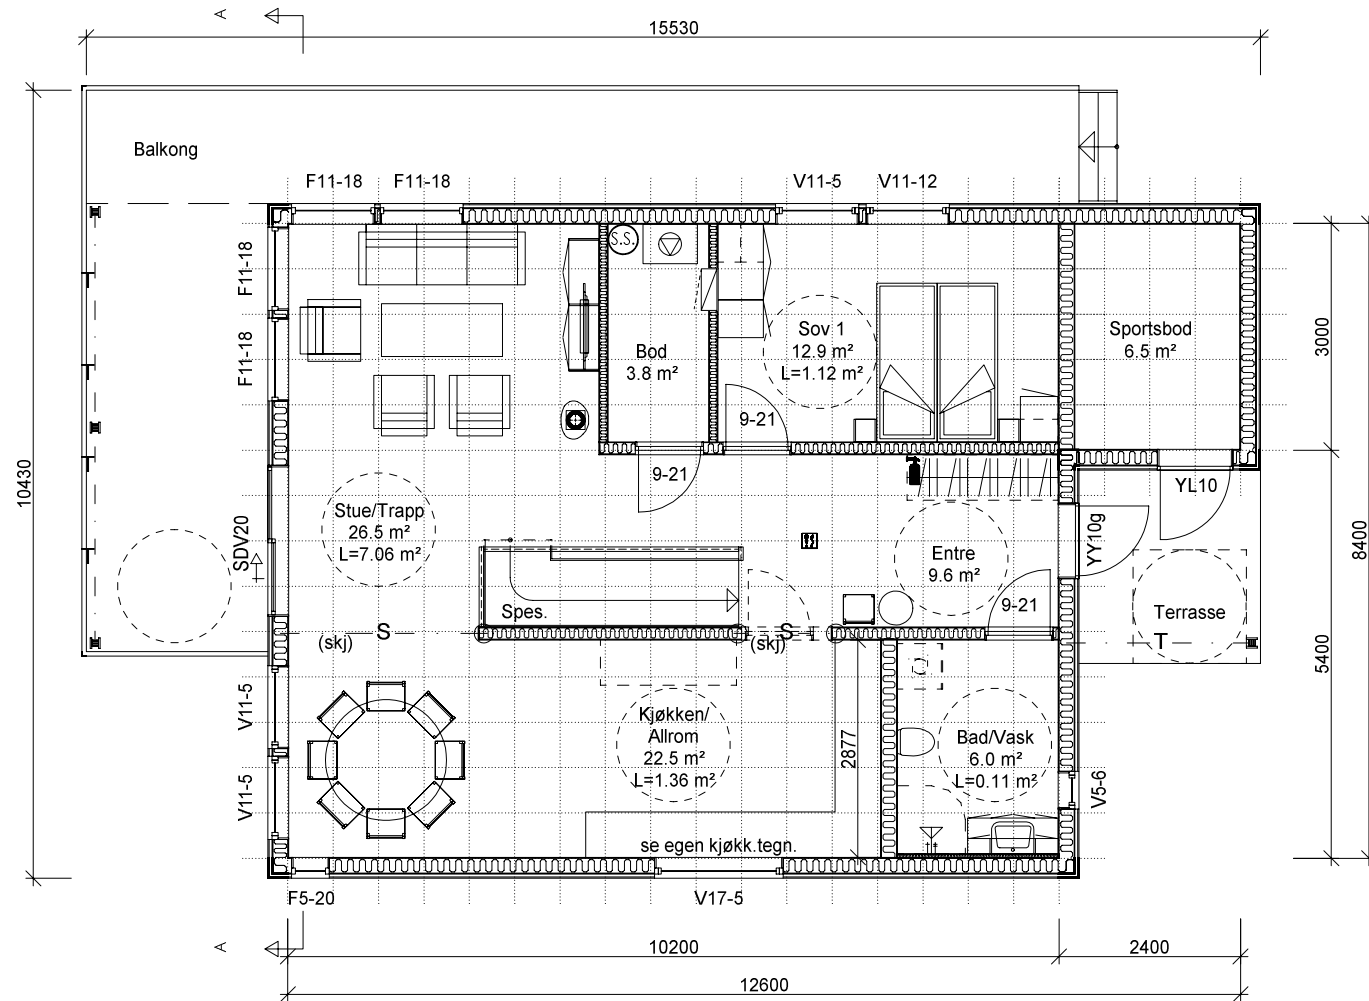

Bygningens yttermål er til utvendig kledning eller mur.
Bygningens innermål er til bindingsverk innvendig.

Denne tegningen tilhører Hedalm Anebyhus AS og kan ikke benyttes uten skriftlig samtykke.

Tiltakshaver: Fløssvika Utvikling AS		Målestokk 1 : 100	SPnr. SP00547		Dato: 16.11.2017	
Byggeplass/(Gnr./Bnr): Luna 1, Leknesvegen, 5915 Hjelmås			Prosj. nr. PN0974		Sign.: FBA	
Hustype: Utg. Luna	Arknr. 503 Plan 1. etasje	195/235	E-nr. : E1:85	Tegn.nr.: 8494	Rev.:	