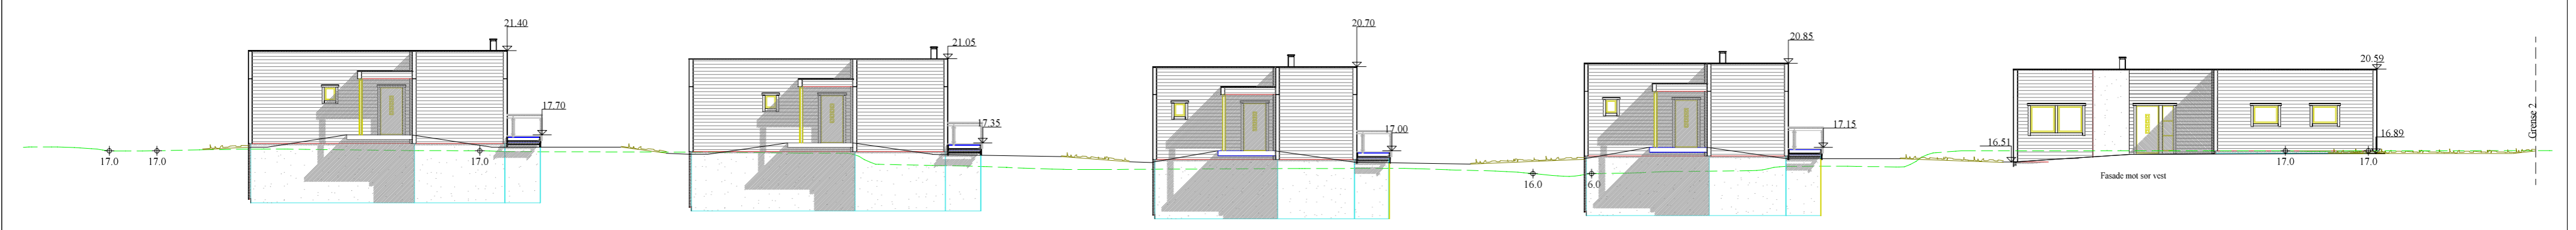

Fasade mot nord Øst
1 : 200

Fasade mot Sør Øst
1 : 200

SP00547		Denne tegning tilhører Hedalm Anebyhus AS og kan ikke benyttes uten skriftlig samtykke. A Innv. og utv. endr. 31.08.2017	
Tiltakshaver: Flossvika Utvikling AS	Målestokk 1 :	Tilbud nr. 17-0081	Dato: 04.12.2017
Byggeplass(Gnr./Bnr): Aksess (B1), Leknesvegen, 5915 Hjelmås	195/235	Prosj. nr.	Sign.: FBA
Hustype: Utg.Aksess	Arknr. 506 Fasade 2 og 4 Alle hus	E-nr.: E1:100	Tegn.nr.: 8498 Rev.: A