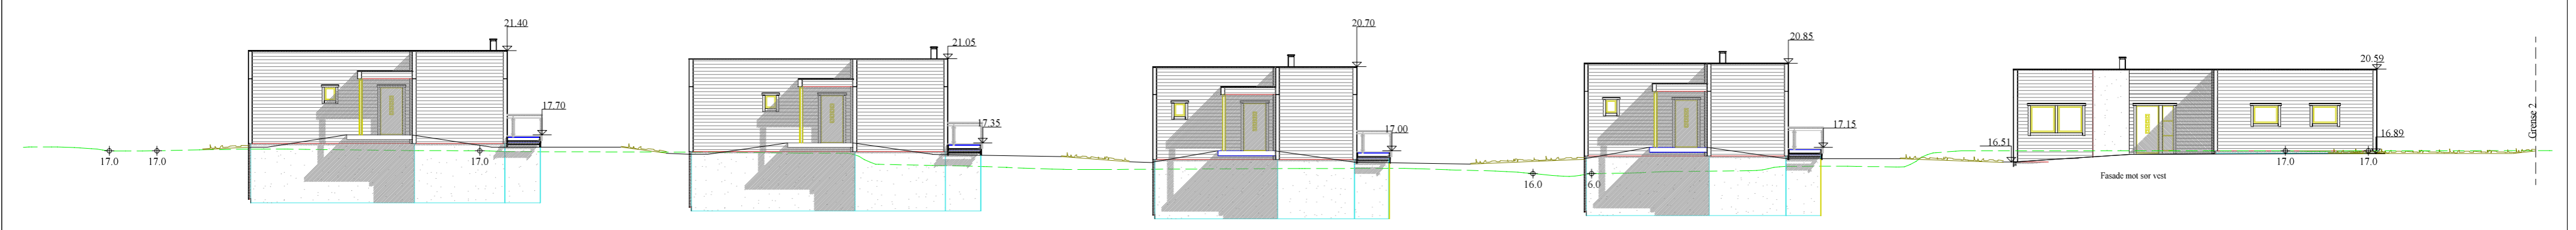

Fasade mot nord Øst  
1 : 200

Fasade mot Sør Øst  
1 : 200

SP00547		Denne tegning tilhører Hedalm Anebyhus AS		og kan ikke benyttes uten skriftlig samtykke. A Innv. og utv. endr.		31.08.2017	
Tiltakshaver:	Fløssvika Utvikling AS	Målestokk:	1 :	Tilbud nr.:	17-0081	Dato:	04.12.2017
Byggeplass(Gnr./Bnr):	Aksess (B1), Leknesvegen, 5915 Hjelmås	195/235		Prosj. nr.:		Sign.:	FBA
Hustype:	Utg.Aksess	Arknr.:	506 Fasade 2 og 4 Alle hus	E-nr.:	E1:100	Tegn.nr.:	8498
				Rev.:	A		