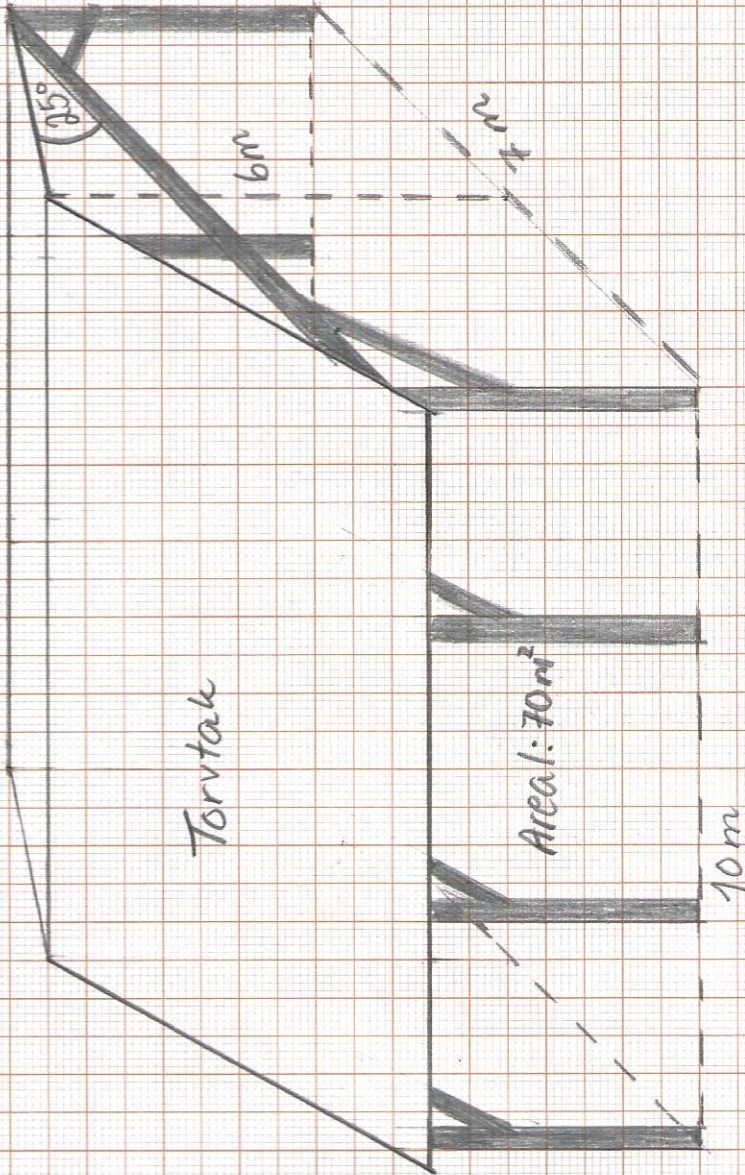

Redskapshus Ikeland

Målestokk: 1:100