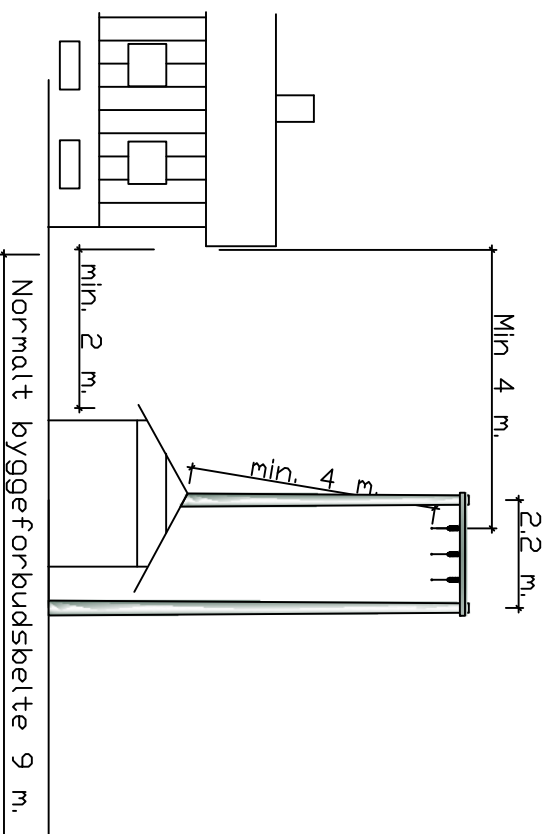

BKK NETT AS
22 KV-LEDNING EIDETRÆ - VATSHELLE
MASTEBILDE BLX LINE

JØSOK PROSJEKT AS
Sak 2764

BYGGEFORBUDSBELTE

SKOGRYDDINGSBELTE