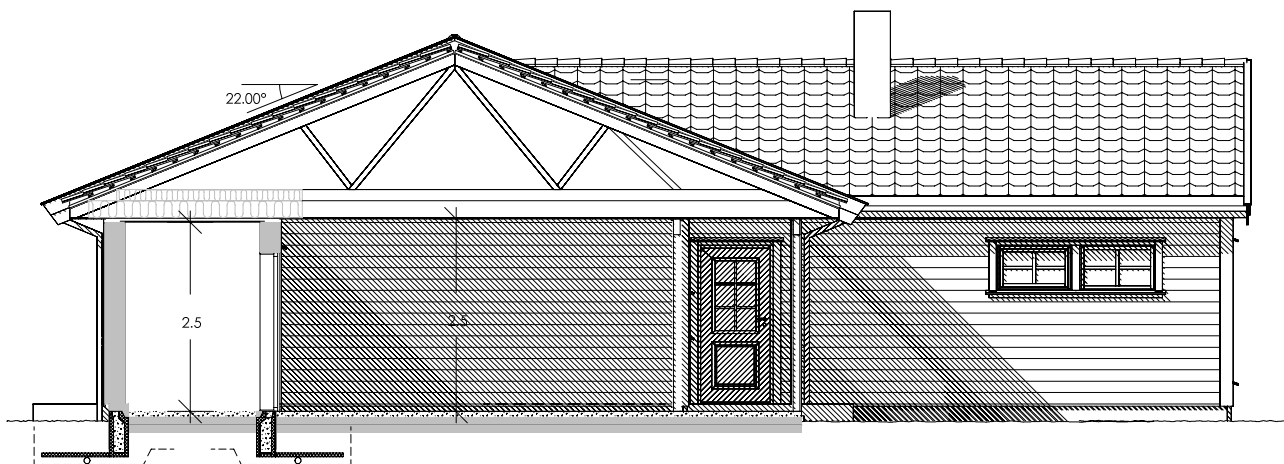

SNITT A-A

SNITT B-B

SNITT C-C

SKISSE
 IKKE GODKJENT SOM
 BYGGEMELDINGSTEGNING

Rev.nr.:	Rev.:	Tegn. / Dato:			Kontr.:
Tiltakshaver : Arne og Reidun Kvamme					Nr. A02-
Byggeplass : Kvamsvegen					
Kommune : 5911 Alversund					
Målestokk: 1:100	DAK av: TRG	Dato: 10.11.17	Kontr.:	Dato:	Arkivnr.:18417
Tegning SNITT			Hustype ARCTURUS VAR.		
Arkitekt:			Denne tegning tilhører Nordbohus AS. Etterligning kfr. lov om åndsverk av 12.5.1961.		