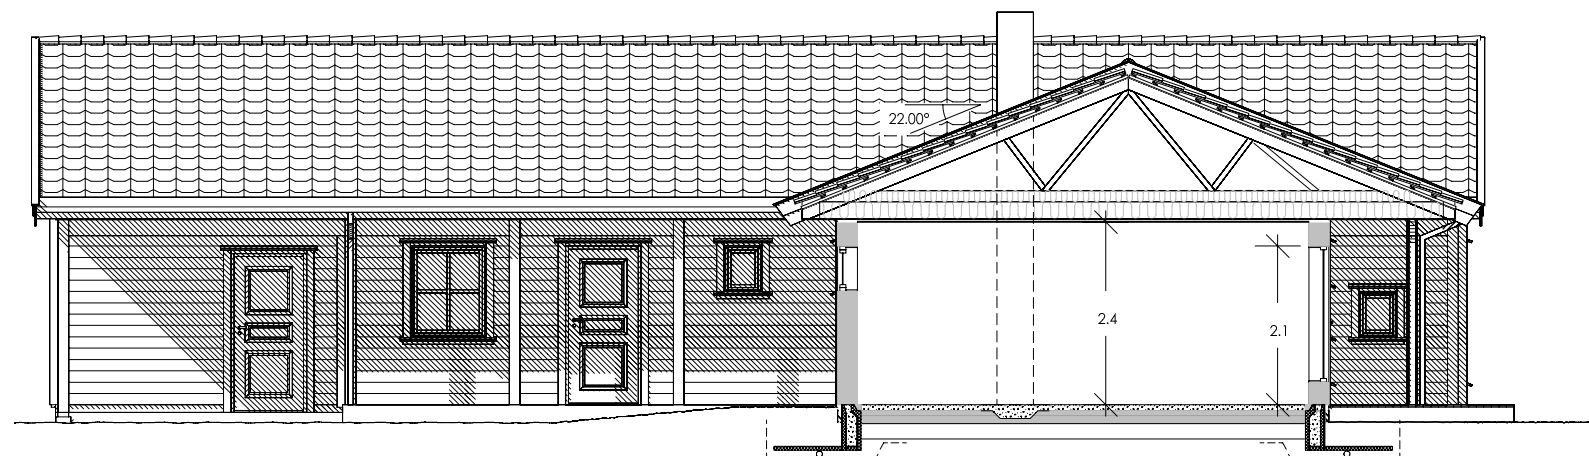

SNITT A-A

SNITT B-B

SNITT C-C

SKISSE
 IKKE GODKJENT SOM
 BYGGEMELDINGSTEGNING

Rev.nr.:	Rev.:	Tegn. / Dato:			Kontr.:
Tiltakshaver : Arne og Reidun Kvamme					Nr. A02-
Byggeplass : Kvamsvegen					
Kommune : 5911 Alversund					
Målestokk: 1:100	DAK av: TRG	Dato: 10.11.17	Kontr.:	Dato:	Arkivnr.:18417
Tegning SNITT			Hustype ARCTURUS VAR.		
Arkitekt:			Denne tegning tilhører Nordbohus AS. Etterligning kfr. lov om åndsverk av 12.5.1961.		