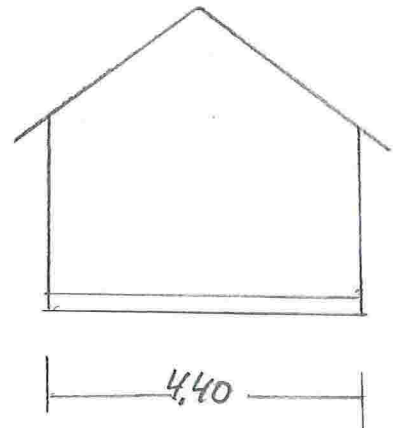

PLANTEGN.

NOR ØST

SYD-VEST

SYD ØST

NORD VEST

TOTLANDSVIK		
FASADETEGN. NAUST		
18/4-18	6.nr. 174-24	1:100
1/4	NAR HOPLAND	

TOTLANDSVIKA	
SNITT TEGN. NAUST	
18/4-18 1. H.	G.NR. 174-24
IVAR HOPLAND	1:100

£3