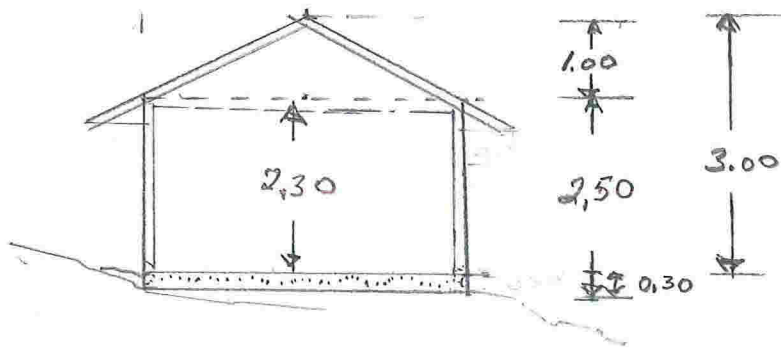

PLANTEGN.

NOR ØST

SYD-VEST

SYD ØST

NORD VEST

TOTLANDSVIK		
FASADETEGN. NAUST		
18/4-18	6.nr. 174-24	1:100
1/4	NAR HOPLAND	

TOTLANDSVIKA	
SNITT TEGN. NAUST	
18/4-18 1. H.	G.NR. 174-24
IVAR HOPLAND	1:100

£3