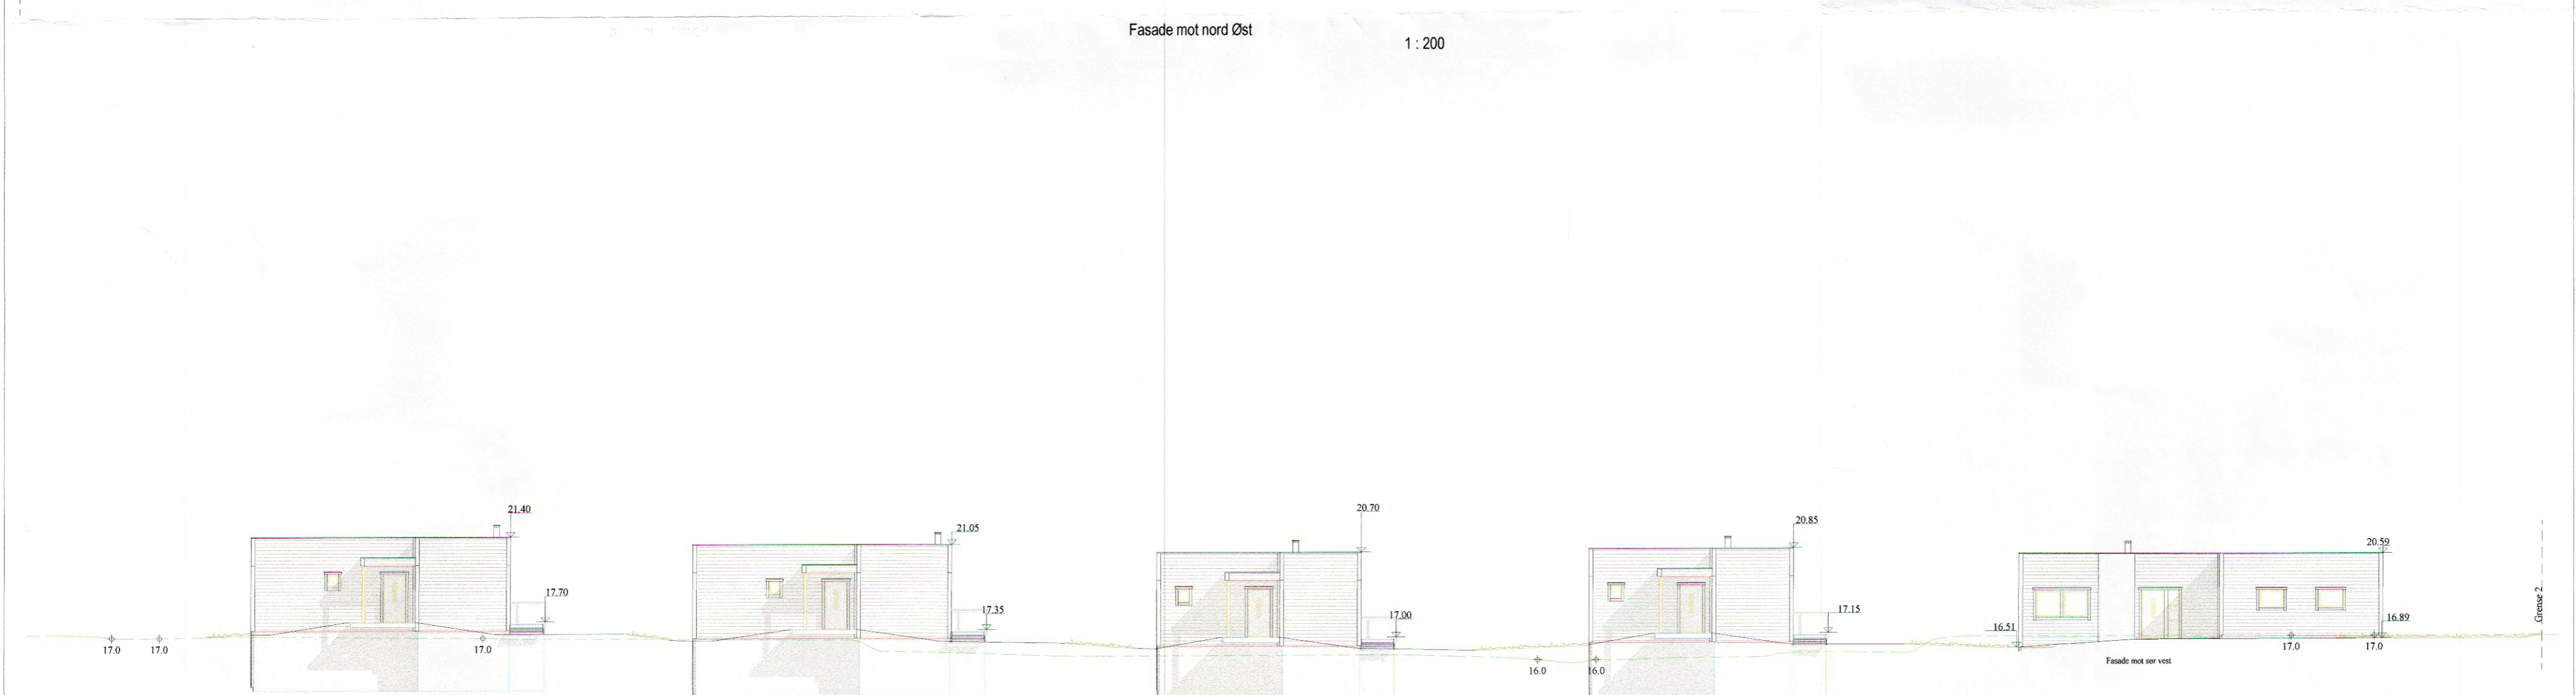

Fasade mot nord øst
1 : 200

Fasade mot sør øst
1 : 200

SP00547		Denne tegning tilhører Hedalm Anebyhus AS		og kan ikke benyttes uten skriftlig samtykke. A Innv. og utv. endr.		31.08.2017
Tilfaksnavn:	Fløssvika Utvikling AS	Målestokk	Tilbud nr.	17-0081	Dato:	04.12.2017
Byggeplass/(Gnr./Bnr):	Aksess (B1), Leknesvegen, 5915 Hjelmås	1 :	Prosj. nr.		Sign:	FBA
Hustype:	Utg.Aksess	Arknr.	506	Fasade 2 og 4 Alle hus	Tegn.nr.:	8498
					Rev.:	A