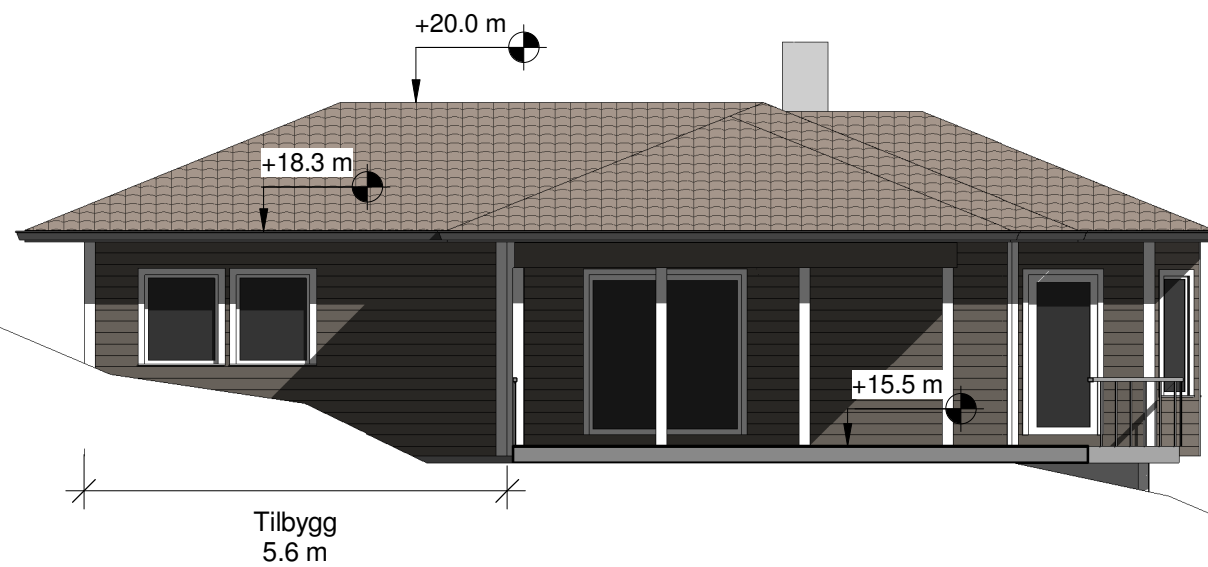

Vest
1 : 100

Nord
1 : 100

Tilbygg, enebolig

Gnr 123, Bnr 109, Risa
Lindås kommune
P. nr 0621

Fasader vest og nord

SØKNAD OM TILBYGG
Geir Knarvik
Rissundet 7, 5955 Lindås

Mål 1 : 100 / A3

Tegn.nr A321