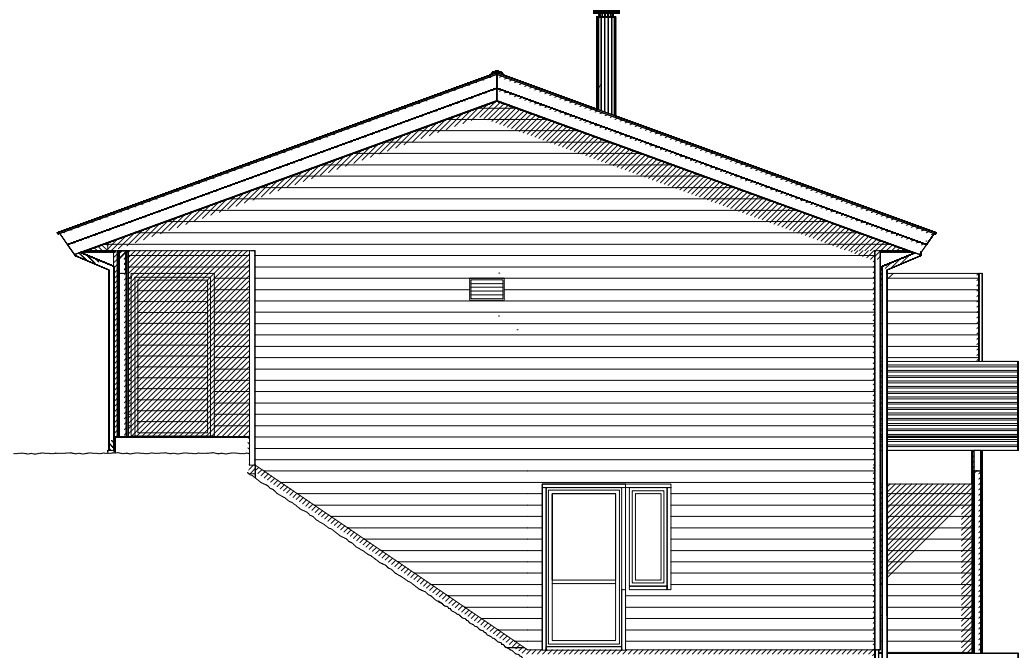

FASADE MOT SØR-VEST

FASADE MOT SØR-ØST

FASADE MOT NORD-ØST

FASADE MOT NORD-VEST

Rev.nr.:	Rev.:				Tegn. / Dato:	Kontr.:
Tiltakshaver : Villanger & Sønner AS						Nr. <b>A05</b>
Byggeplass : Hillandsvegen, Alversund						
Kommune : Lindås						
Målestokk: 1:100	DAK av: BBW	Dato: 25.04.14	Kontr.: MAB	Dato: 25.04.14	Arkivnr.:16539	
Tegning FASADER			Hustype SAMMEN VAR.			
Arkitekt:			Denne tegning tilhører Nordbohus AS. Etterligning kfr. lov om åndsverk av 12.5.1961.			