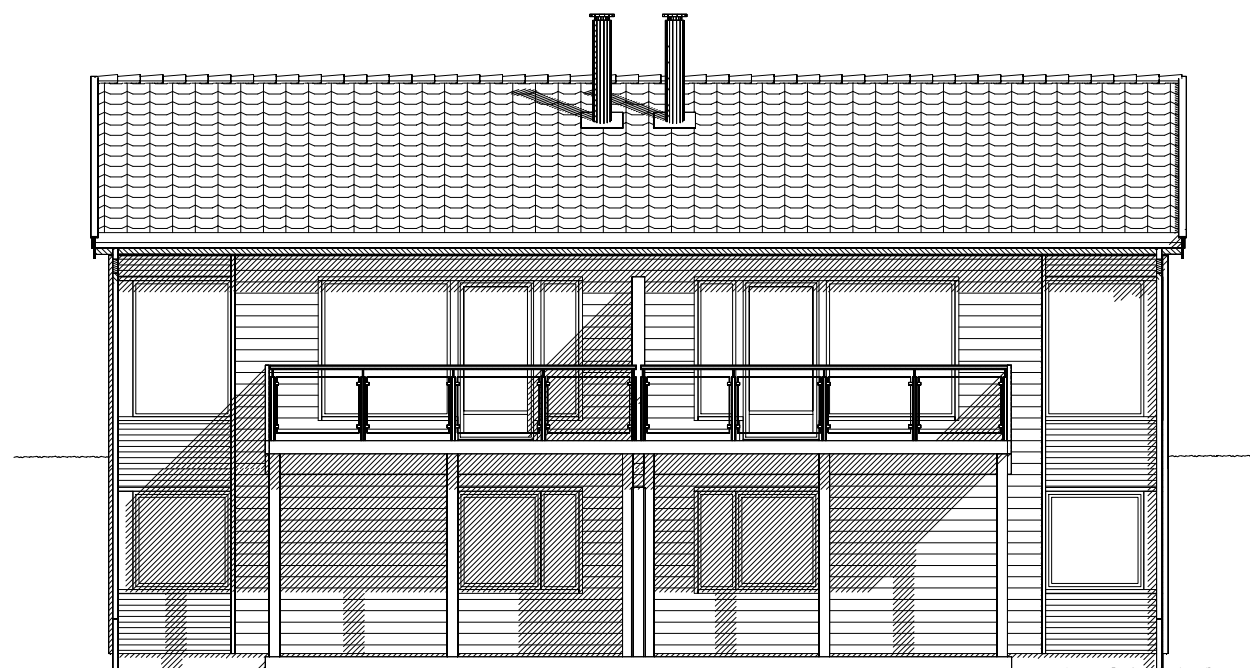

FASADE MOT SØR-VEST

FASADE MOT SØR-ØST

FASADE MOT NORD-ØST

FASADE MOT NORD-VEST

Rev.nr.:	Rev.:				Tegn. / Dato:	Kontr.:
Tiltakshaver : Villanger & Sønner AS						Nr. <b>A05</b>
Byggeplass : Hillandsvegen, Alversund						
Kommune : Lindås						
Målestokk: 1:100	DAK av: BBW	Dato: 25.04.14	Kontr.: MAB	Dato: 25.04.14	Arkivnr.:16539	
Tegning FASADER			Hustype SAMMEN VAR.			
Arkitekt:			Denne tegning tilhører Nordbohus AS. Etterligning kfr. lov om åndsverk av 12.5.1961.			