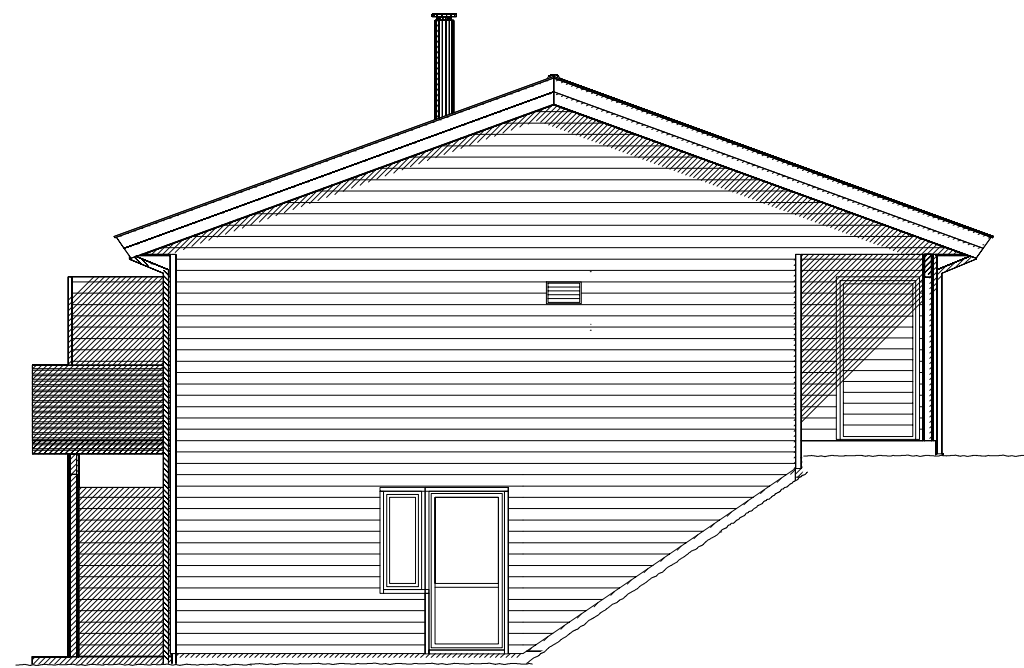

FASADE MOT SØR-VEST

FASADE MOT SØR-ØST

FASADE MOT NORD-ØST

FASADE MOT NORD-VEST

Rev.nr.:	Rev.:				Tegn. / Dato:	Kontr.:
Tiltakshaver : Villanger & Sønner AS						Nr. <b>A05</b>
Byggeplass : Hillandsvegen, Alversund						
Kommune : Lindås						
Målestokk: 1:100	DAK av: BBW	Dato: 25.04.14	Kontr.: MAB	Dato: 25.04.14	Arkivnr.:16539	
Tegning FASADER			Hustype SAMMEN VAR.			
Arkitekt:			Denne tegning tilhører Nordbohus AS. Etterligning kfr. lov om åndsverk av 12.5.1961.			