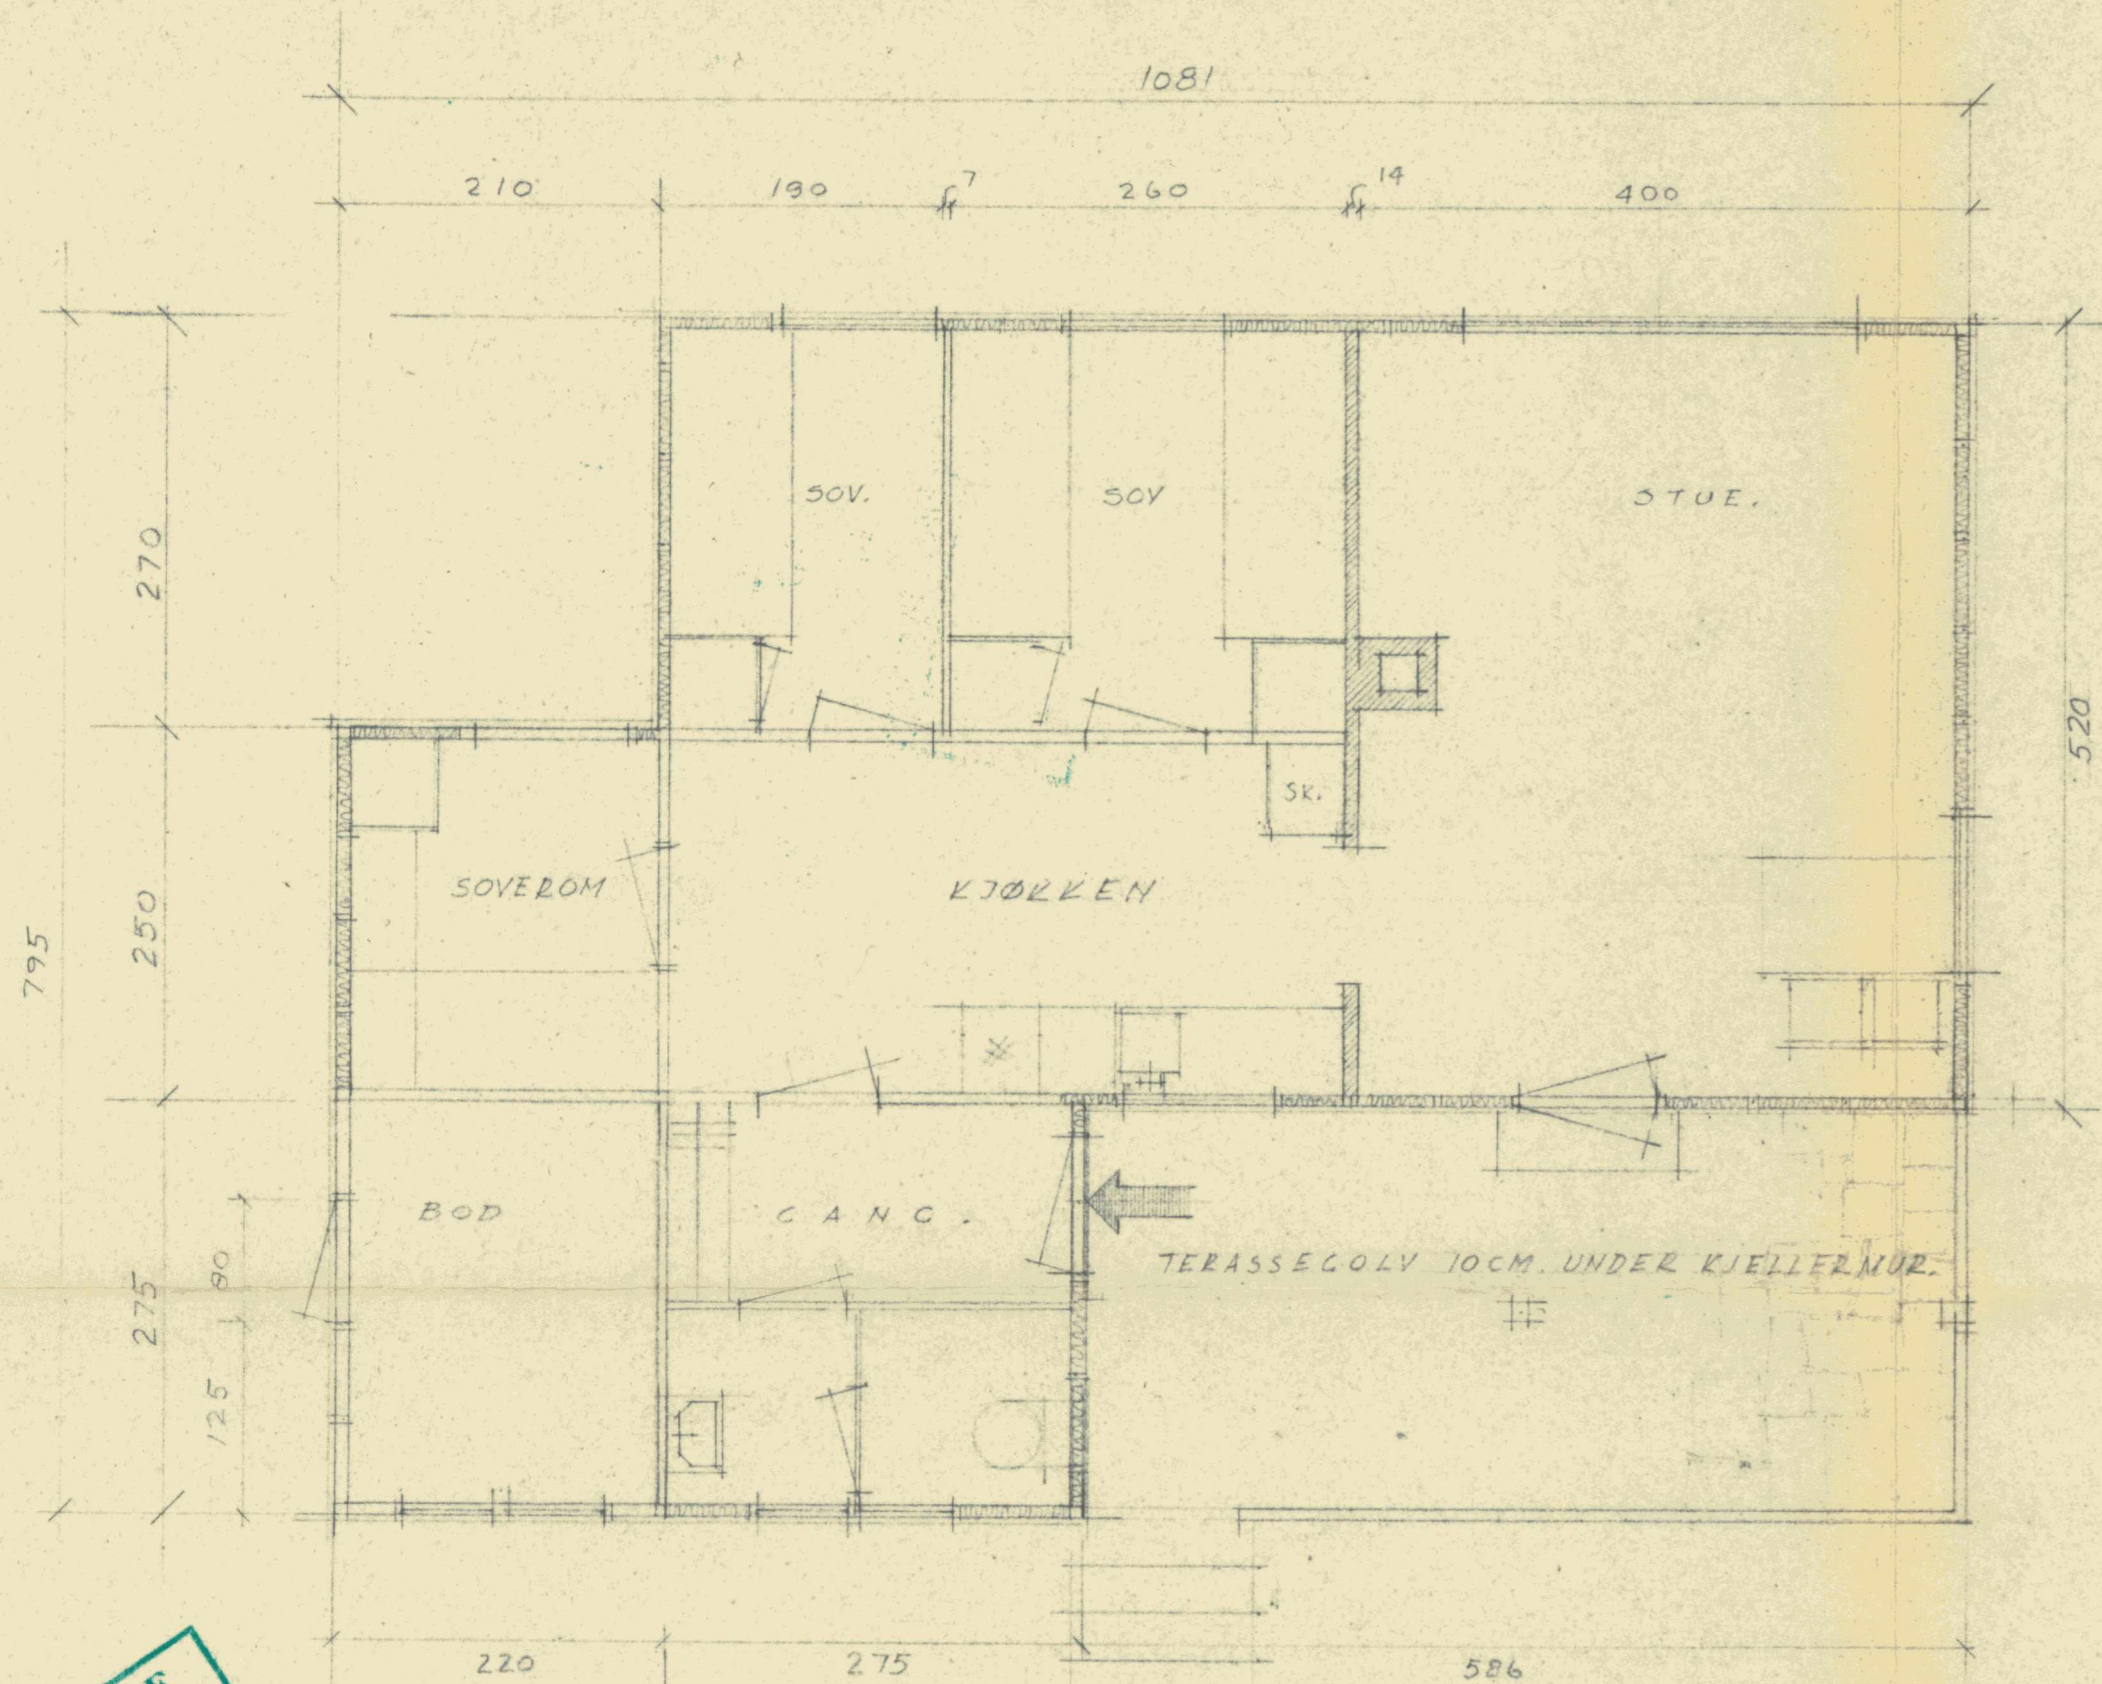

SOMMERHUS FOR HERR JENS ERI.