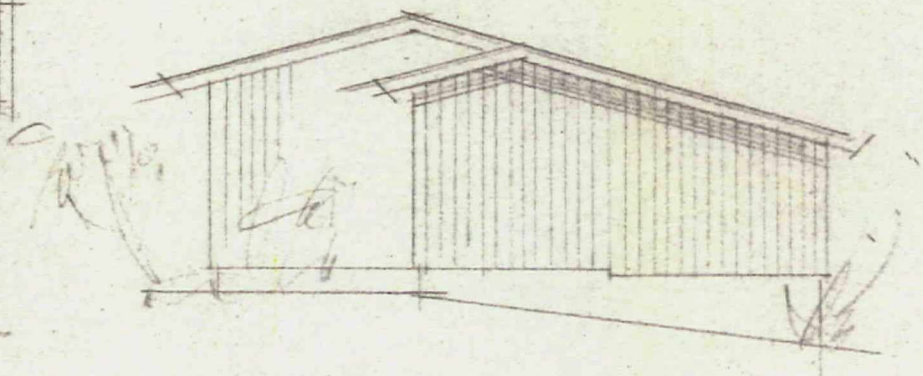

GODTEKE
11 SEP. 1970
Lindås Bygningråd

SNITT A-A, MÅL 1:50.

SØRØST

SØRVEST

BERGEN, JUNI 1970
OLAV SANDE,
ARKITEKT M.H.A.L.

SOMMERHUS FOR HERR JENS ERI.

GODTEKE
11 SEP. 1970
Lindås Bygningsråd

NODDØST

NODDVEST

LINDÅS KOMMUNE
KOMMUNE
INGENIØRKONTORET
00604 18.6.70
Arkiv nr. 48-45

SOMMERHUS FOR HERR JENS ERI.

GODTEKE
11 SEP. 1970
Lindås Bygningråd

SNITT A-A, MÅL 1:50.

GODTEKE
11 SEP. 1970
Lindås Bygningråd

NODDØST.

NODDVEST

SØRØST

SØRVEST

LINDÅS KOMMUNE
KOMMUNEN
INGENIØR KONTOR
00604 10.6.70
Arkiv nr. 48-45

BERGEN, JUNI 1970
OLAV SANDE,
ARKITEKT M.H.A.L.