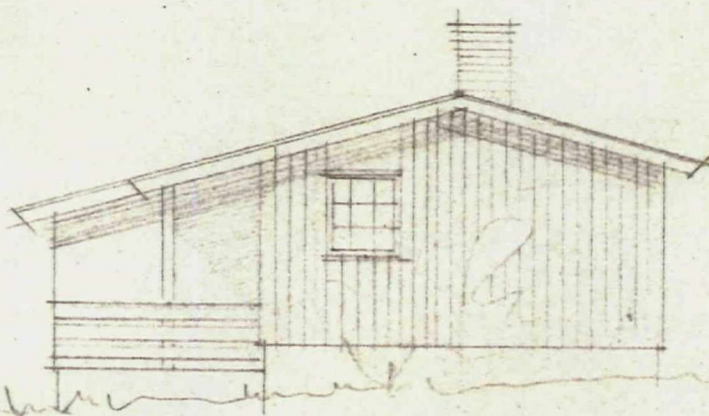

GODTEKE
11 SEP. 1970
Lindås Bygningråd

SNITT A-A, MÅL 1:50.

SØRØST

SØRVEST

BERGEN, JUNI 1970
OLAV SANDE,
ARKITEKT M.H.A.L.

SOMMERHUS FOR HERR JENS ERI.

GODTEKE
11 SEP. 1970
Lindås Bygningsråd

NODDØST

NODDVEST

LINDÅS KOMMUNE
KOMMUNE
INGENIØRKONTORET
00604 18.6.70
Arkiv nr. 48-45

SOMMERHUS FOR HERR JENS ERI.

GODTEKE
11 SEP. 1970
Lindås Bygningråd

SNITT A-A, MÅL 1:50.

GODTEKE
11 SEP. 1970
Lindås Bygningråd

NODDØST.

NODDVEST

SØRØST

SØRVEST

LINDÅS KOMMUNE
KOMMUNEN
INGENIØR KONTOR
00604 10.6.70
Arkiv nr. 48-45

BERGEN, JUNI 1970
OLAV SANDE,
ARKITEKT M.H.A.L.