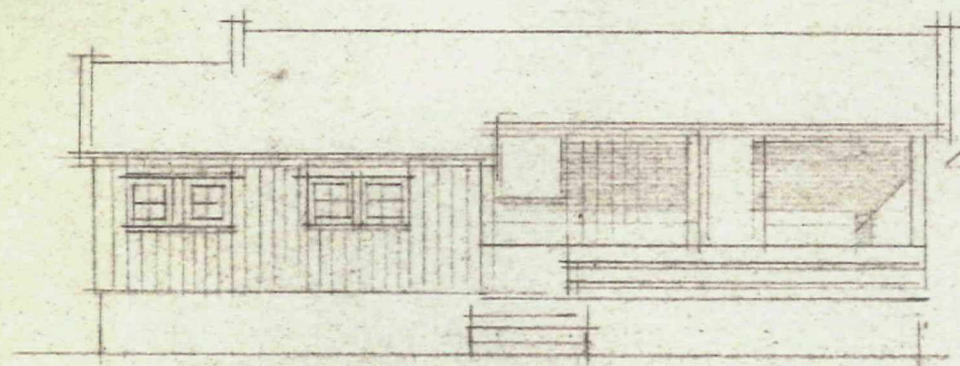

GODTEKE
11 SEP. 1970
Lindås Bygningråd

SNITT A-A, MÅL 1:50.

SØRØST

SØRVEST

BERGEN, JUNI 1970
OLAV SANDE,
ARKITEKT M.H.A.L.

SOMMERHUS FOR HERR JENS ERI.

GODTEKE
11 SEP. 1970
Lindås Bygningsråd

NODDØST

NODDVEST

LINDÅS KOMMUNE
KOMMUNE
INGENIØRKONTORET
00604 18.6.70
Arkiv nr. 48-45

SOMMERHUS FOR HERR JENS ERI.

GODTEKE
11 SEP. 1970
Lindås Bygningråd

SNITT A-A, MÅL 1:50.

GODTEKE
11 SEP. 1970
Lindås Bygningråd