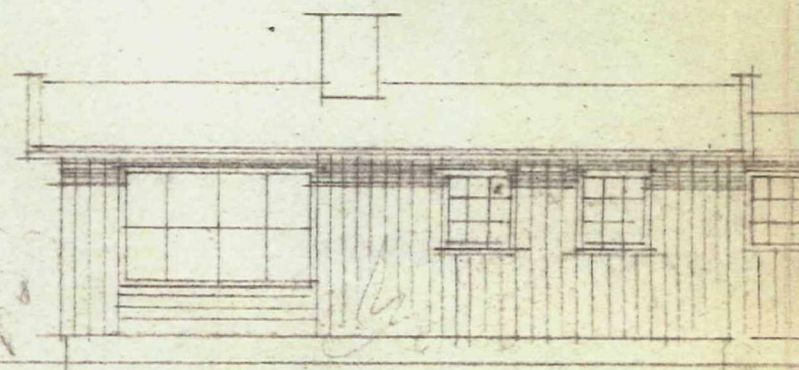

GODTEKE
11 SEP. 1970
Lindås Bygningråd

SNITT A-A, MÅL 1:50.

SØRØST

SØRVEST

BERGEN, JUNI 1970
OLAV SANDE,
ARKITEKT M.H.A.L.

SOMMERHUS FOR HERR JENS ERI.

GODTEKE
11 SEP. 1970
Lindås Bygningsråd

NODDØST

NODDVEST

LINDÅS KOMMUNE
KOMMUNE
INGENIØRKONTORET
00604 18.6.70
Arkiv nr. 48-45

SOMMERHUS FOR HERR JENS ERI.

GODTEKE
11 SEP. 1970
Lindås Bygningråd

SNITT A-A, MÅL 1:50.

GODTEKE
11 SEP. 1970
Lindås Bygningråd