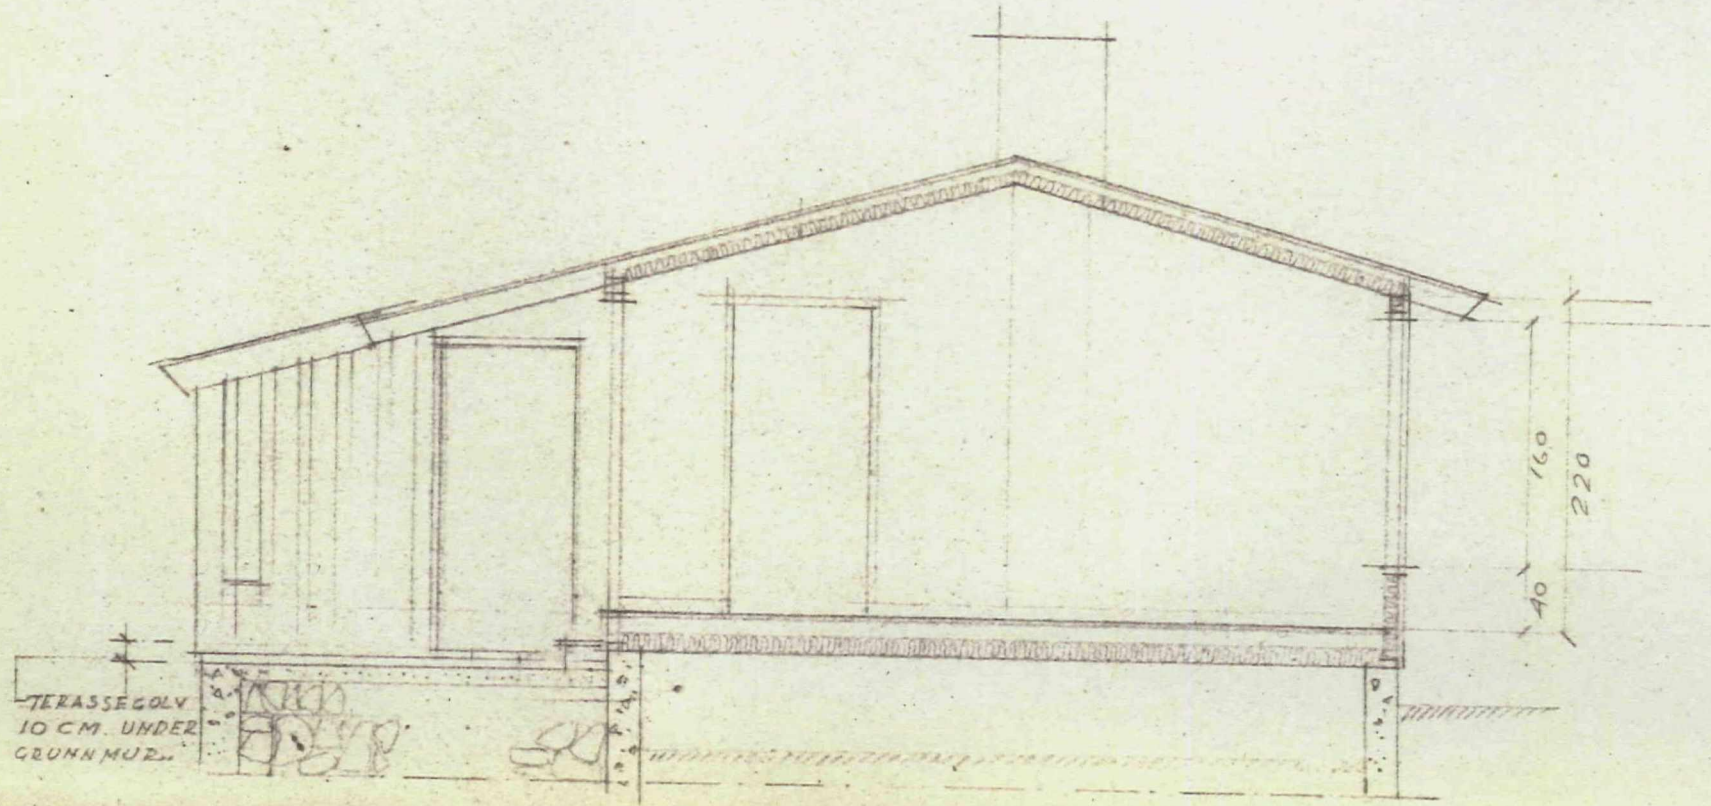

GODTEKE
11 SEP. 1970
Lindås Bygningråd

SNITT A-A, MÅL 1:50.

SØRØST

SØRVEST

BERGEN, JUNI 1970
OLAV SANDE,
ARKITEKT M.H.A.L.

SOMMERHUS FOR HERR JENS ERI.

GODTEKE
11 SEP. 1970
Lindås Bygningsråd

NODDØST

NODDVEST

LINDÅS KOMMUNE
KOMMUNE
INGENIØRKONTORET
00604 18.6.70
Arkiv nr. 48-45

SOMMERHUS FOR HERR JENS ERI.

GODTEKE
11 SEP. 1970
Lindås Bygningråd

SNITT A-A, MÅL 1:50.

GODTEKE
11 SEP. 1970
Lindås Bygningråd

NODDØST.

NODDVEST

SØRØST

SØRVEST

LINDÅS KOMMUNE
KOMMUNEN
INGENIØR KONTOR
00604 10.6.70
Arkiv nr. 48-45

BERGEN, JUNI 1970
OLAV SANDE,
ARKITEKT M.H.A.L.