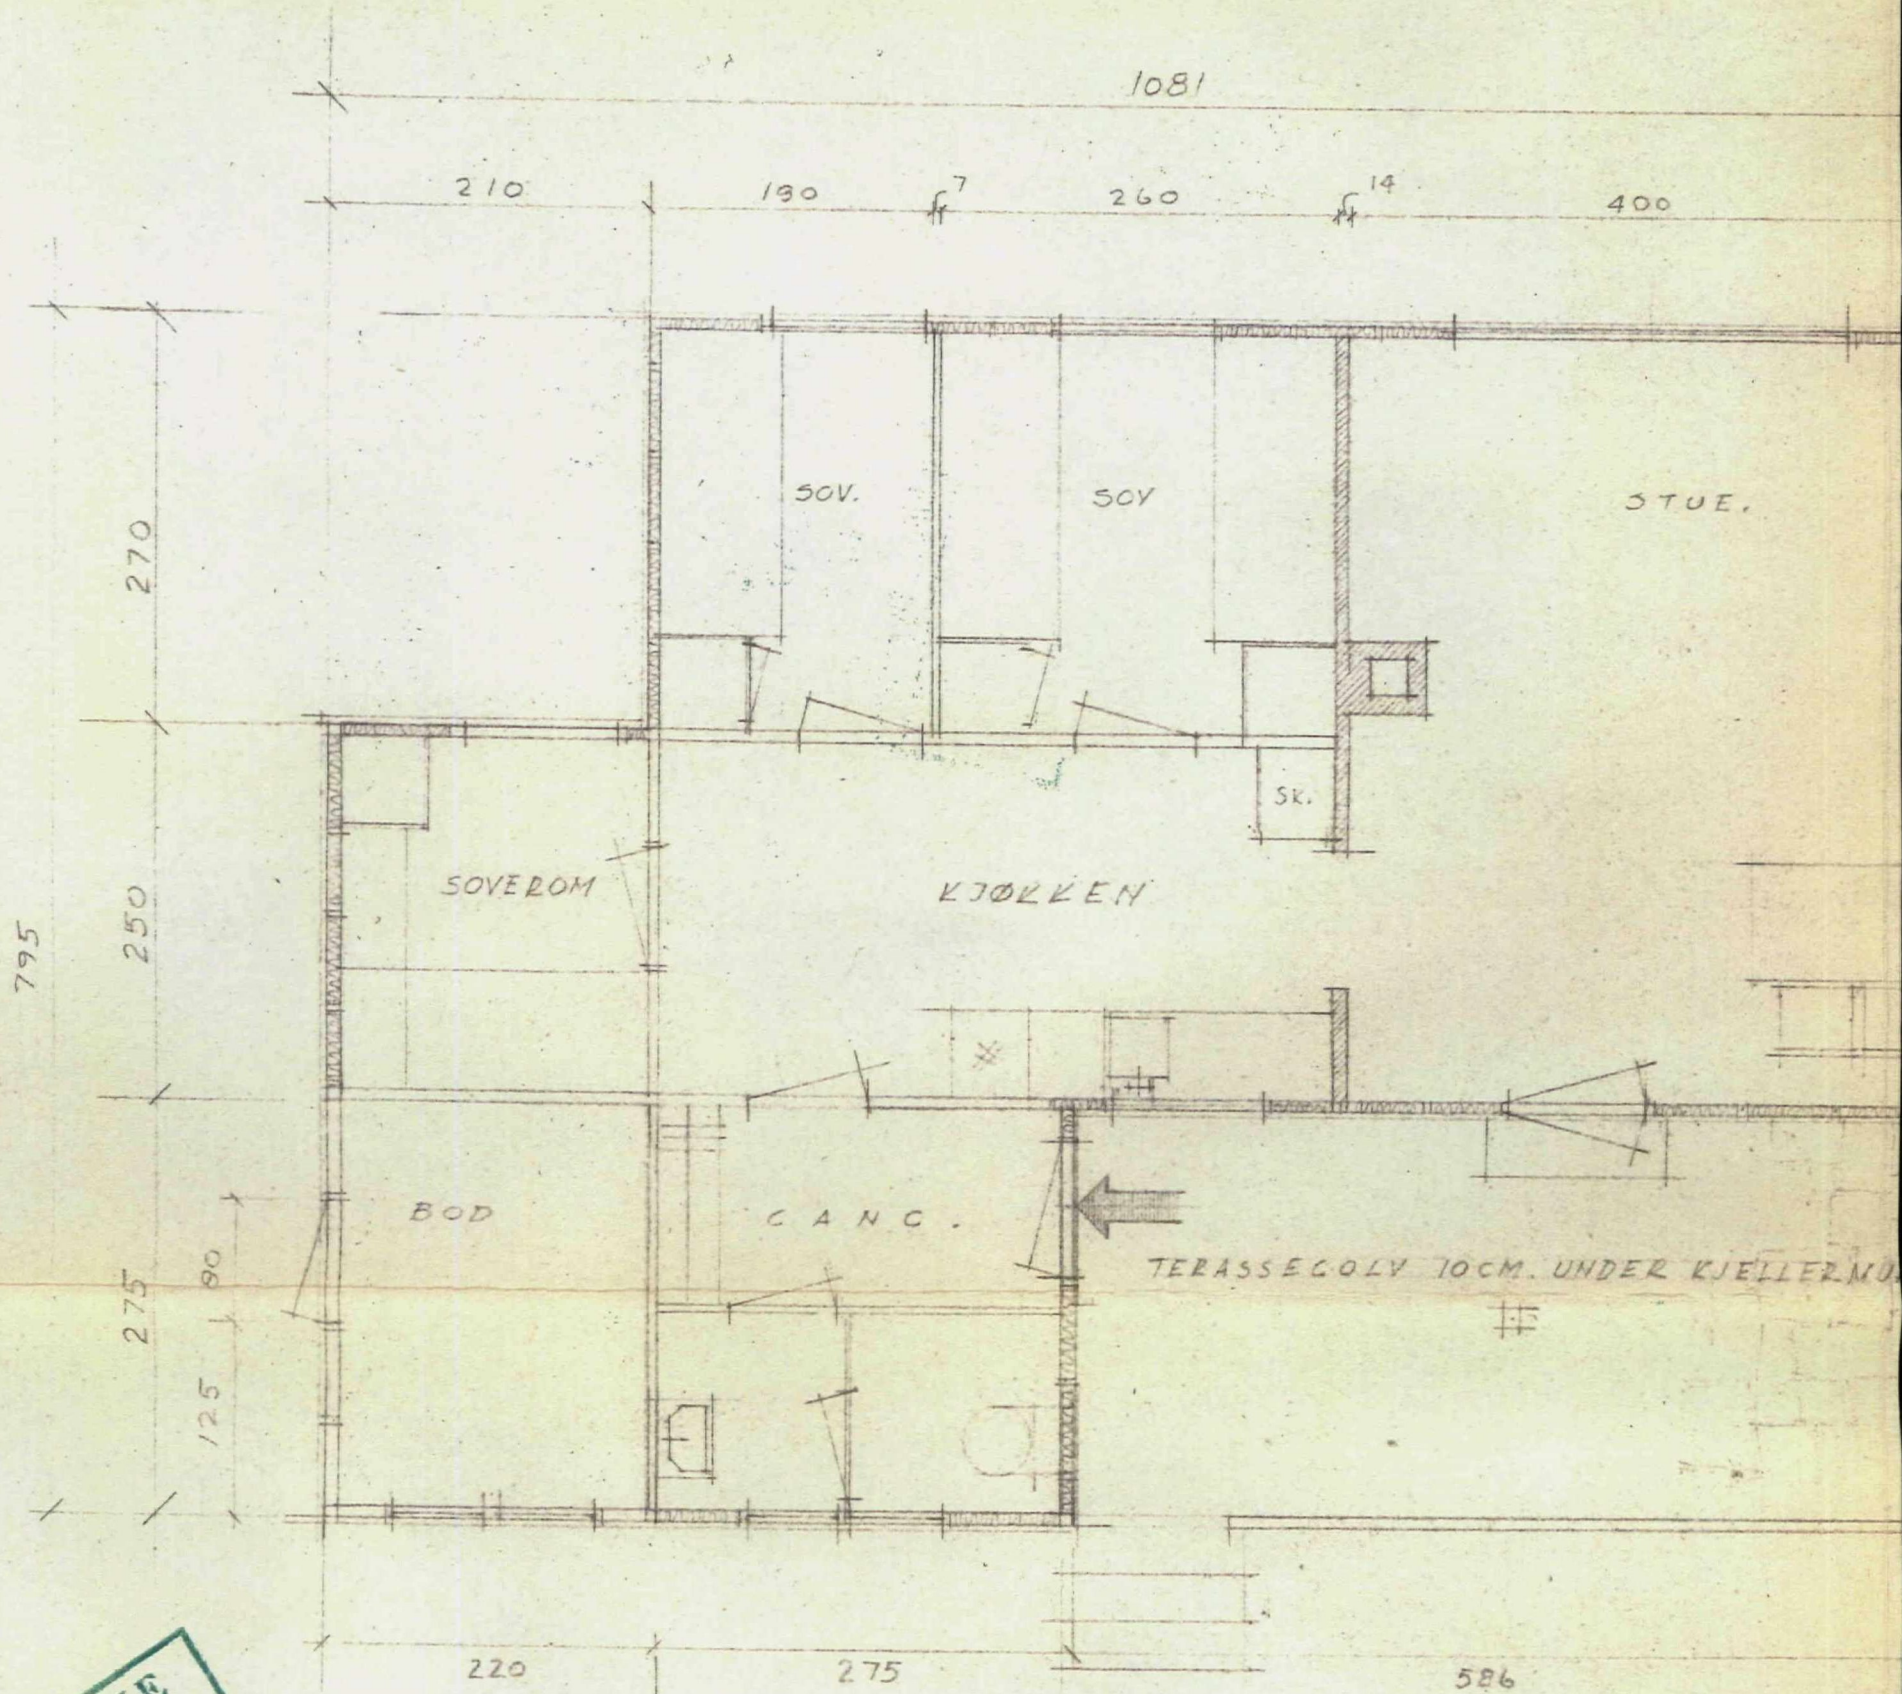

GODTEKE
11 SEP. 1970
Lindås Bygningråd

SNITT A-A, MÅL 1:50.

SØRØST

SØRVEST

BERGEN, JUNI 1970
OLAV SANDE,
ARKITEKT M.H.A.L.

SOMMERHUS FOR HERR JENS ERI.

GODTEKE
11 SEP. 1970
Lindås Bygningsråd

NODDØST