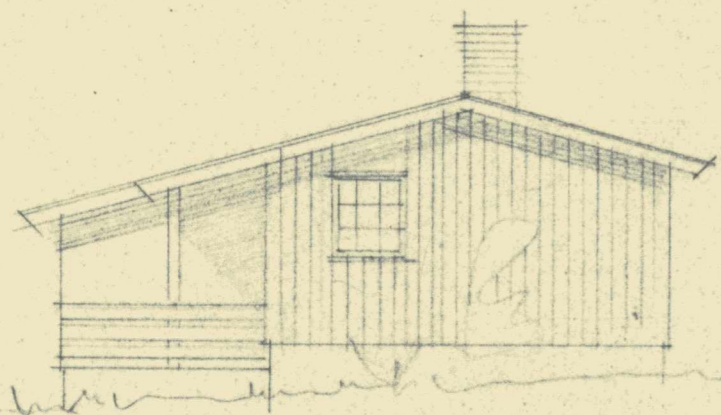

GODTEKE
11 SEP. 1970
Lindås Bygningråd

SNITT A-A, MÅL 1:50.

SØRØST

SØRVEST

BERGEN, JUNI 1970
OLAV SANDE,
ARKITEKT M.H.A.L.

SOMMERHUS FOR HERR JENS ERI.

GODTEKE
11 SEP. 1970
Lindås Bygningsråd

NODDØST

NODDVEST

LINDÅS KOMMUNE
KOMMUNE
INGENIØRKONTORET
00604 18.6.70
Arkiv nr. 48-45

SOMMERHUS FOR HERR JENS ERI.

GODTEKE
11 SEP. 1970
Lindås Bygningråd

SNITT A-A, MÅL 1:50.

GODTEKE
11 SEP. 1970
Lindås Bygningråd

NODDØST.

NODDVEST

SØRØST

SØRVEST

LINDÅS KOMMUNE
KOMMUNEN
INGENIØR KONTOR
00604 10.6.70
Arkiv nr. 48-45

BERGEN, JUNI 1970
OLAV SANDE,
ARKITEKT M.H.A.L.