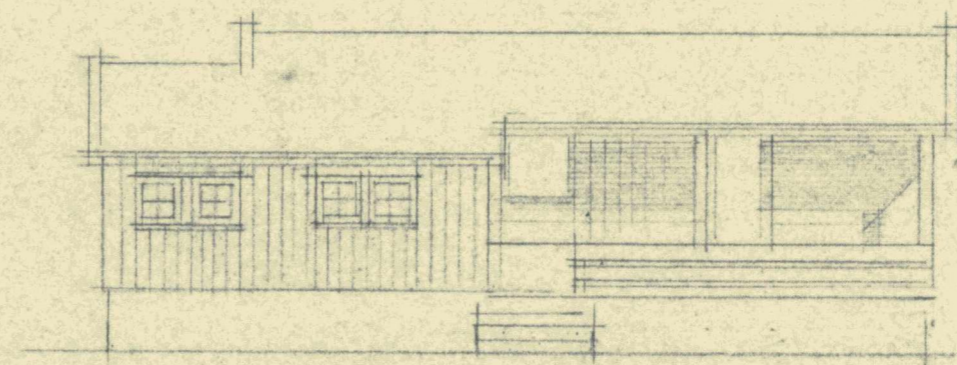

SOMMERHUS FOR HERR JENS ERI.

GODTEKE
11 SEP. 1970
Lindås Bygningråd

GODTEKE
11 SEP. 1970
Lindås Bygningråd

SØRØST

LINDÅS KOMMUNE
KOMMUNEN
INGENIØR KONTOR
00604 10.6.70
Arkiv nr. 48-45

BERGEN, JUNI 1970
OLAV SANDE,
ARKITEKT M.H.A.L.