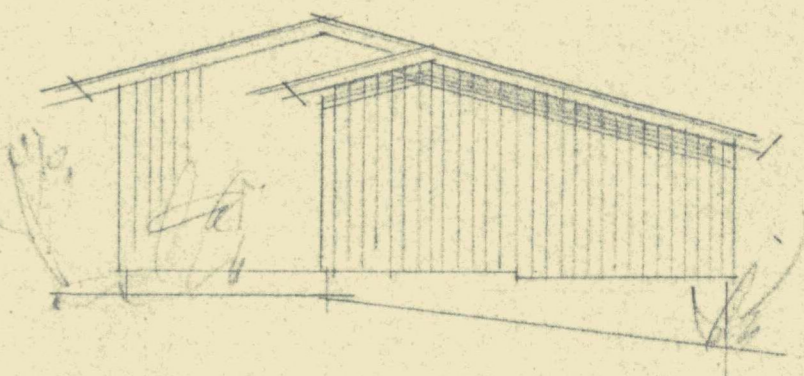

SØRVEST

LINDÅS KOMMUNE
KOMMUNEN
INGENIØR KONTOR
00604 10.6.70
Arkiv nr. 48-45

BERGEN, JUNI 1970
OLAV SANDE,
ARKITEKT M.H.A.L.