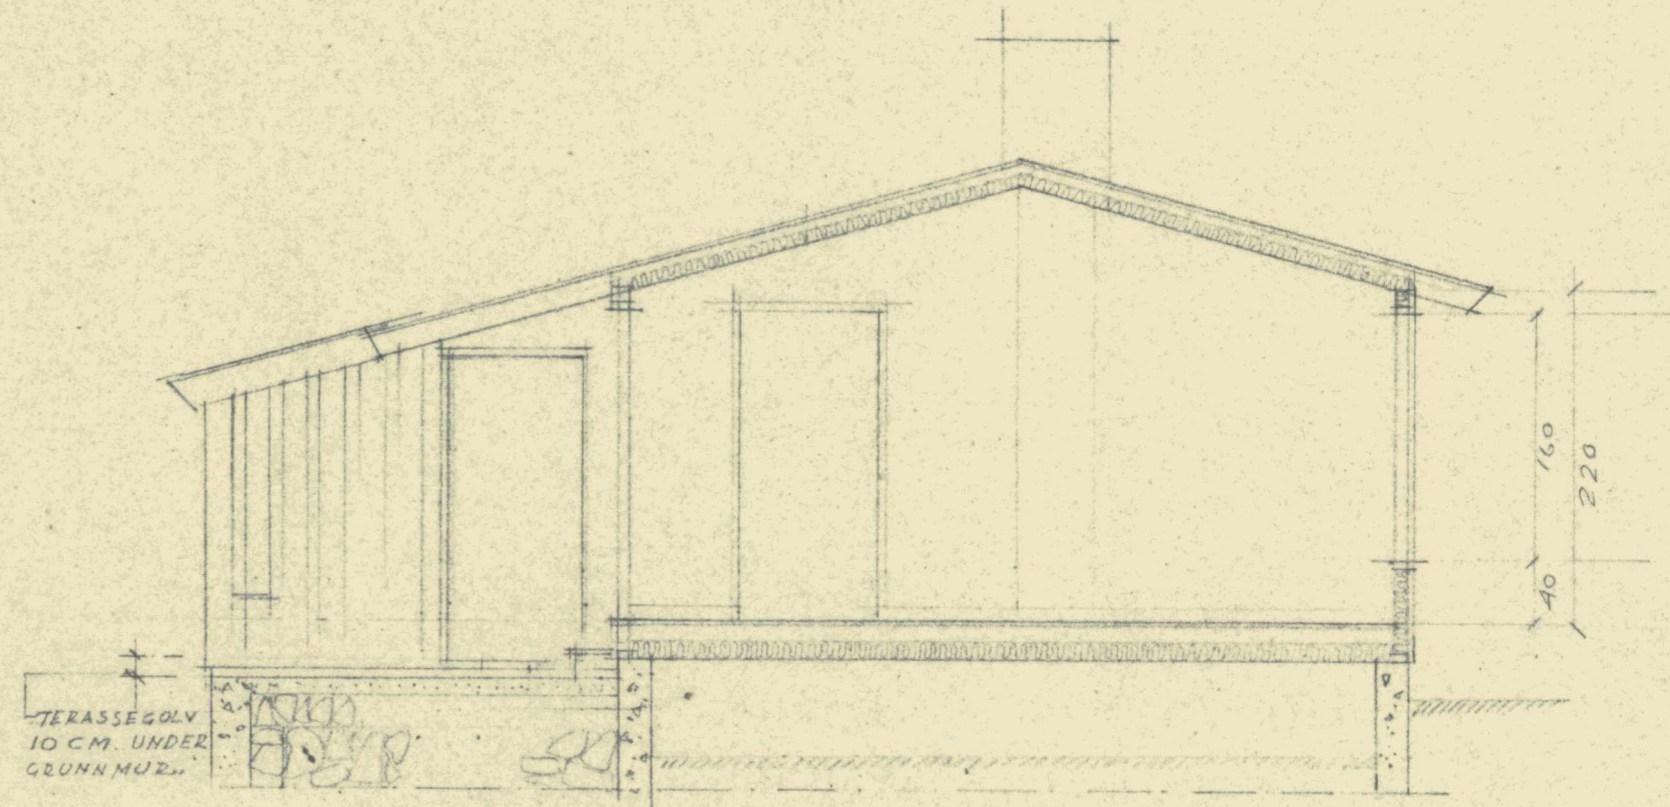

GODTEKE
11 SEP. 1970
Lindås Bygningråd

SNITT A-A, MÅL 1:50.

SØRØST

SØRVEST

BERGEN, JUNI 1970
OLAV SANDE,
ARKITEKT M.H.A.L.

SOMMERHUS FOR HERR JENS ERI.

GODTEKE
11 SEP. 1970
Lindås Bygningsråd

NODDØST

NODDVEST

LINDÅS KOMMUNE
KOMMUNE
INGENIØRKONTORET
00604 18.6.70
Arkiv nr. 48-45

SOMMERHUS FOR HERR JENS ERI.

GODTEKE
11 SEP. 1970
Lindås Bygningråd

SNITT A-A, MÅL 1:50.

GODTEKE
11 SEP. 1970
Lindås Bygningråd