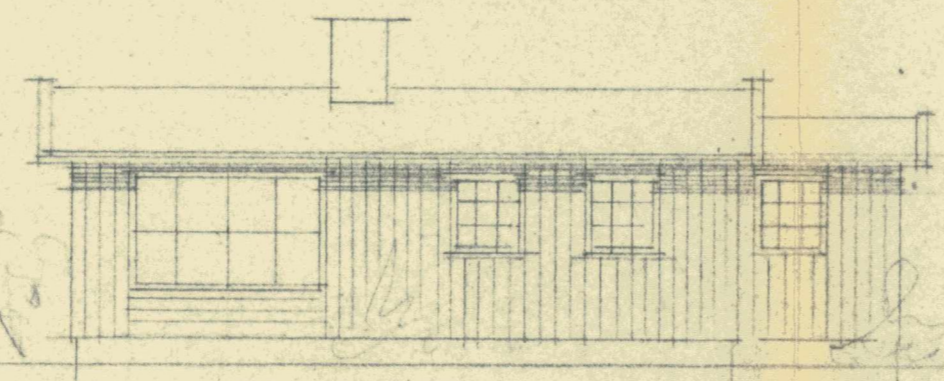

SOMMERHUS FOR HERR JENS ERI.

GODTEKE
11 SEP. 1970
Lindås Bygningråd

GODTEKE
11 SEP. 1970
Lindås Bygningråd

NODDVEST

LINDÅS KOMMUNE
KOMMUNEN
INGENIØR KONTOR
00604 10.6.70
Arkiv nr. 48-45

BERGEN, JUNI 1970
OLAV SANDE,
ARKITEKT M.H.A.L.