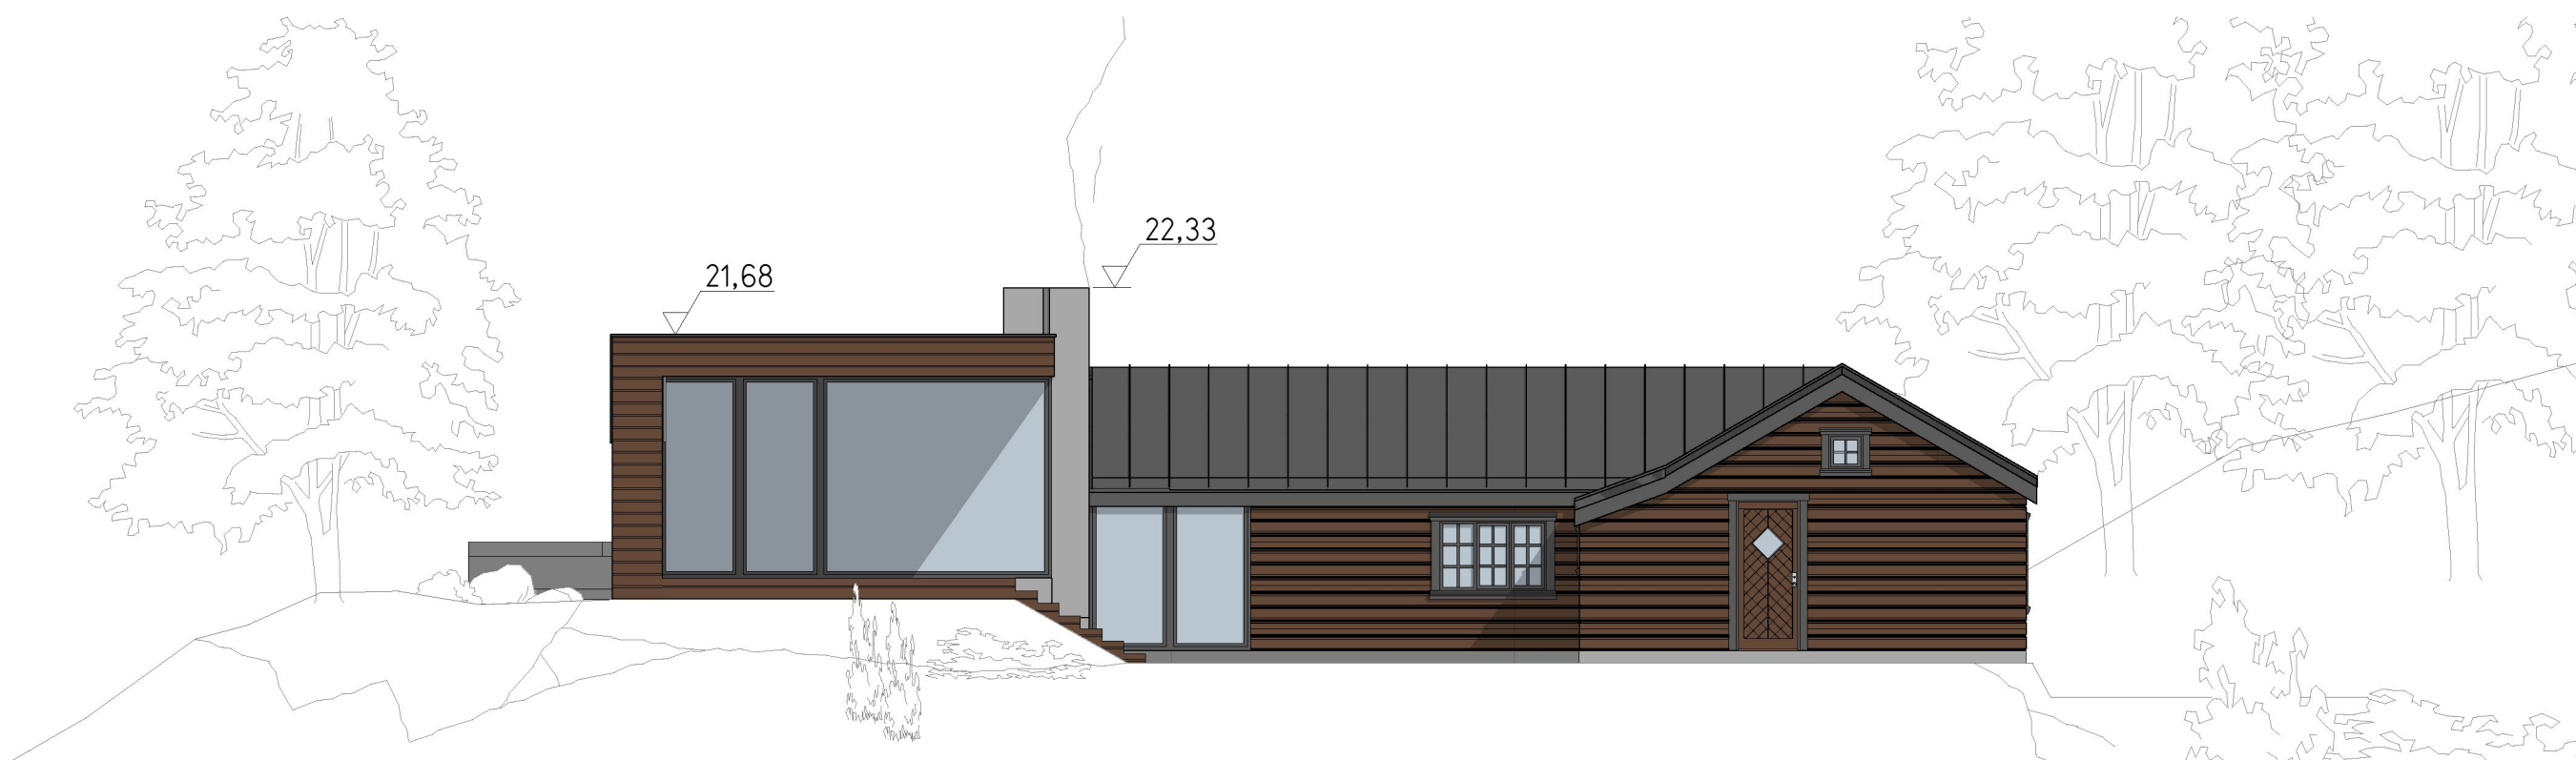

1:100 Fasade øst

1:100 Fasade Sør

Prosjekt
Tilbygg Eikangervåg

Tiltakshaver/ Eiendom
Bjørn Nøstdal Jespersen og Anne Grethe Eikanger
Gnr 212 Bnr 56 Lindås

Fase
Rammesøknad

Korrigert dato:

Tegner:
AB

Kontr.:
VH

Tegningsnr.:
E-04

Tegning
Fasade Sør og Øst

Tegnet dato:
14.01.2013

Prosjektnr.:
1228

Målestokk:
1:100

EN TIL EN
ARKIT
EKTER