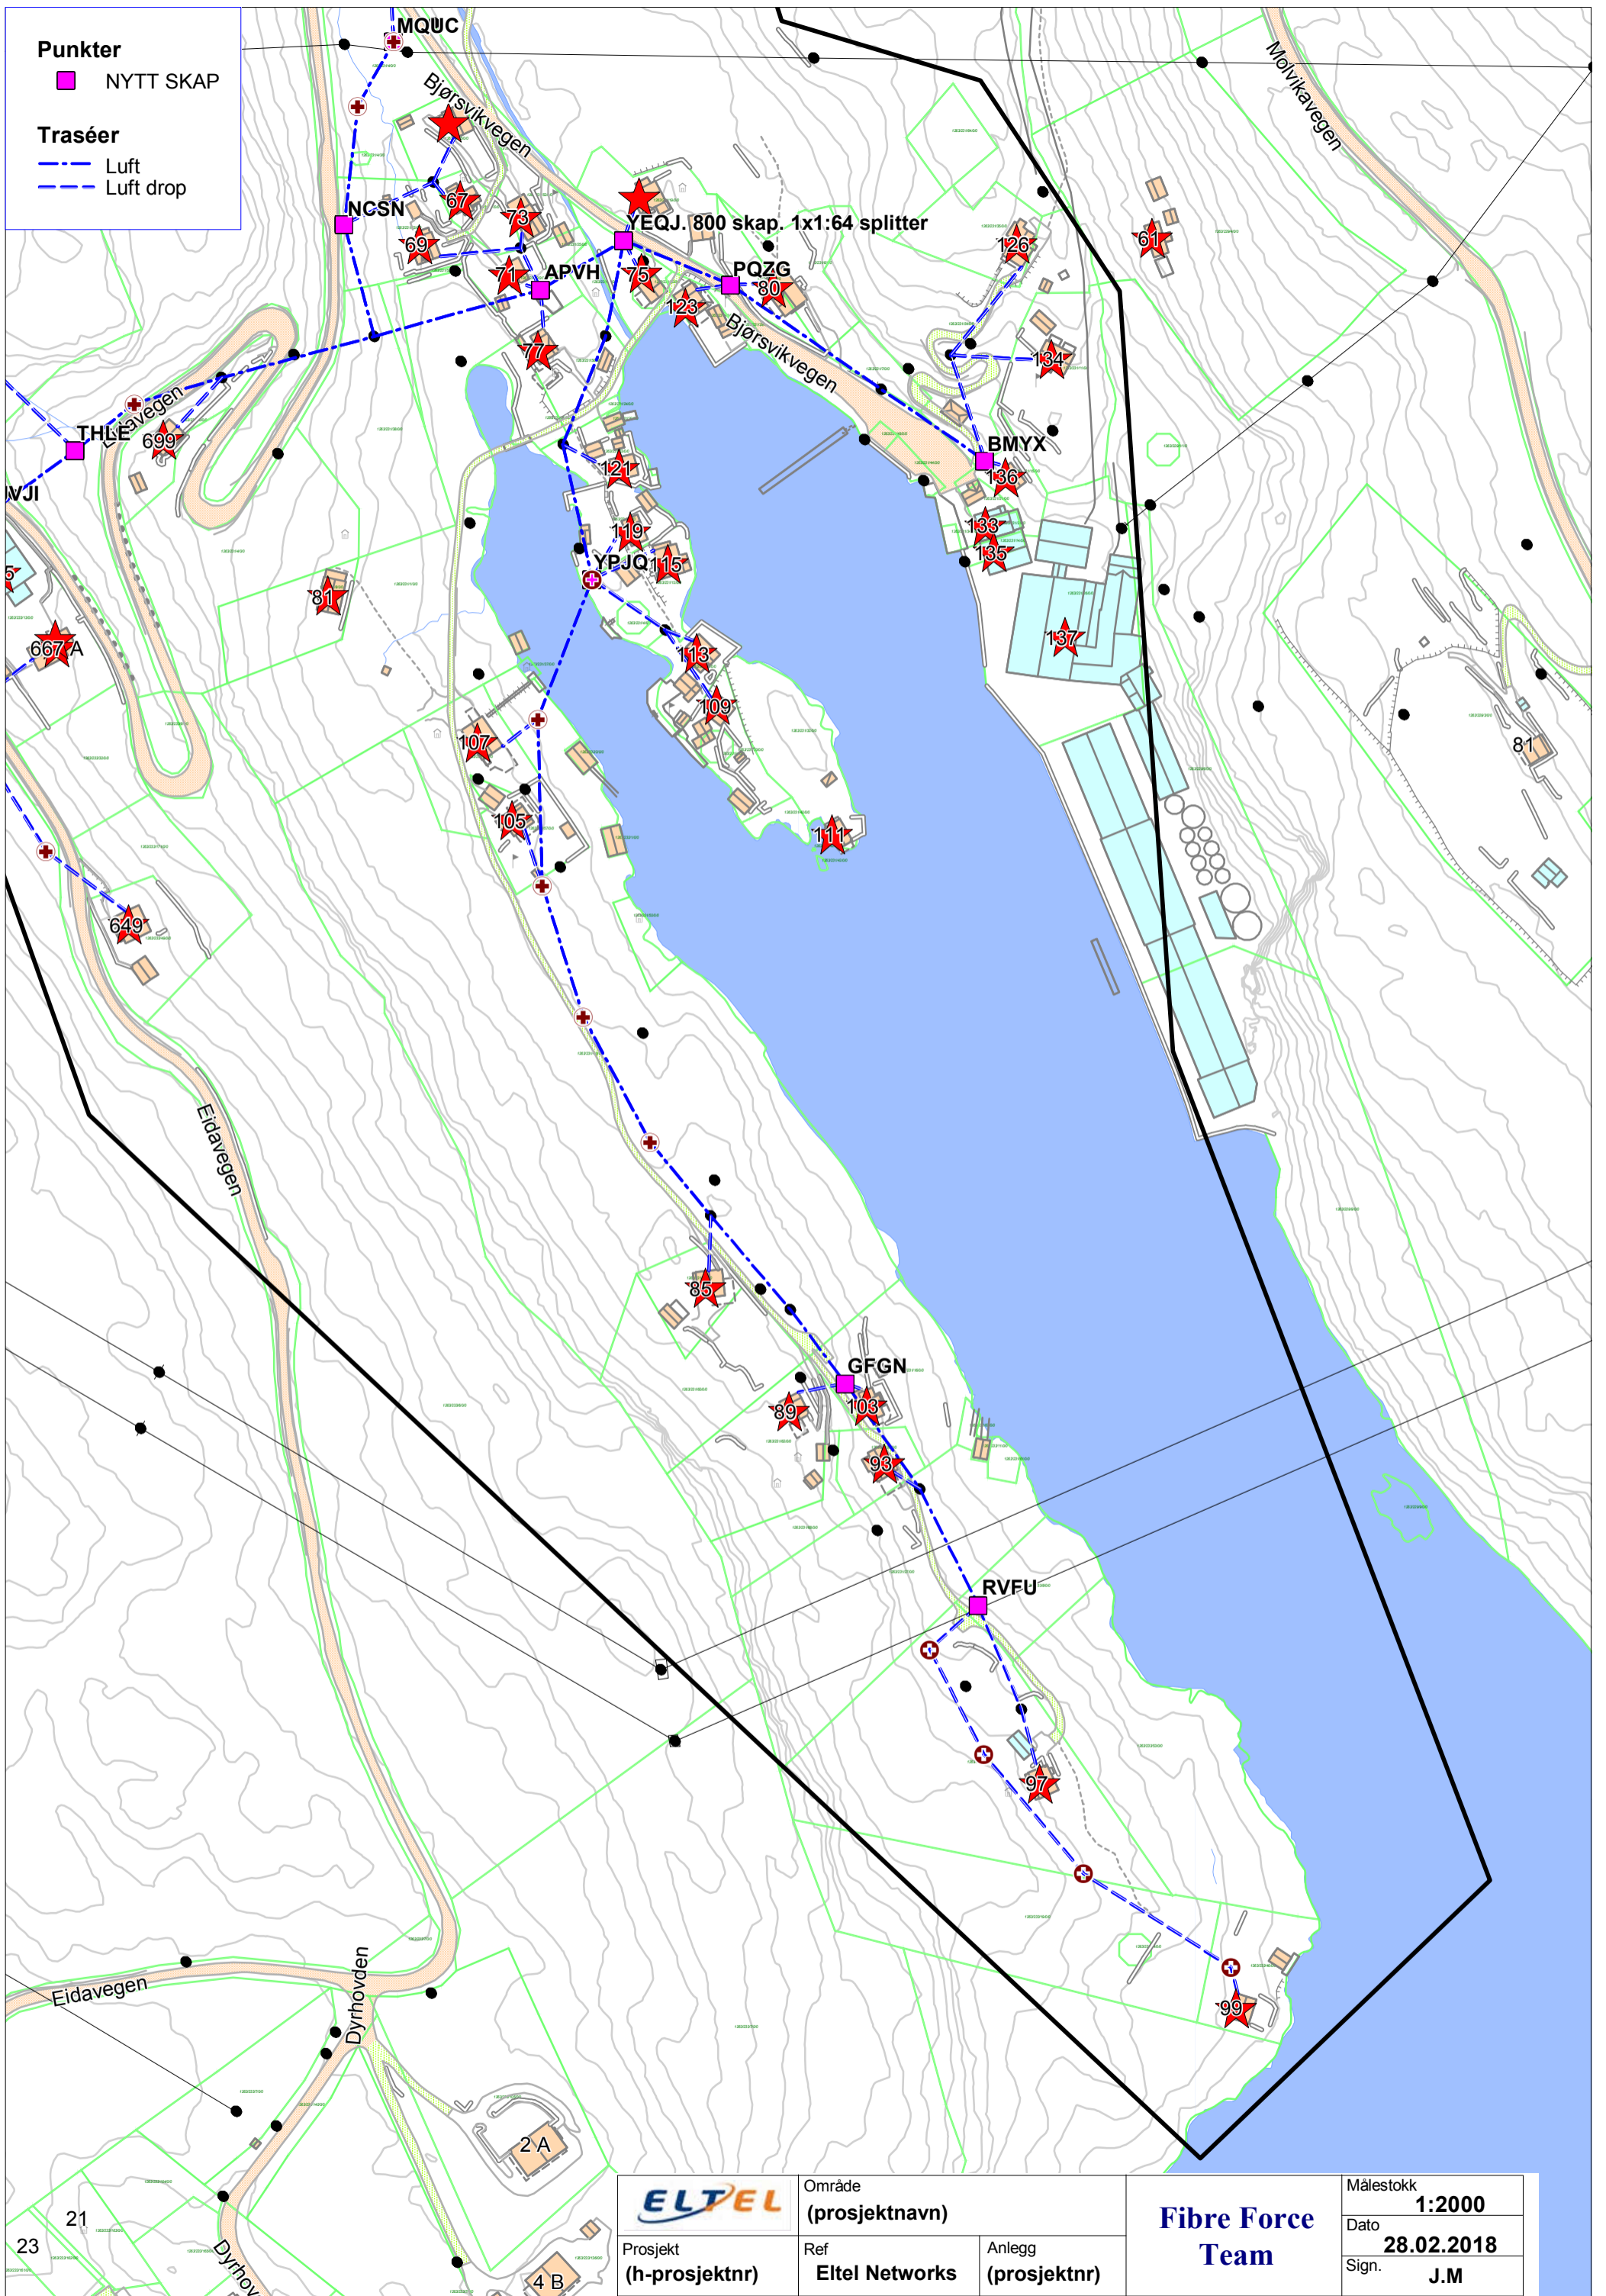

	Område (prosjektnavn)		<b>Fibre Force Team</b>	Målestokk
	Prosjekt (h-prosjektnr)	Ref		Anlegg (prosjektnr)
	Eltel Networks			1:2000
				28.02.2018
				Sign. J.M

**Punkter**  
 ■ NYTT SKAP

**Traséer**  
 — Luft  
 - - Luft drop

	Område <b>(prosjektnavn)</b>		<b>Fibre Force Team</b>	Målestokk <b>1:2000</b>
	Prosjekt <b>(h-prosjektnr)</b>	Ref <b>Eltel Networks</b>		Anlegg <b>(prosjektnr)</b>
				Sign. <b>J.M</b>