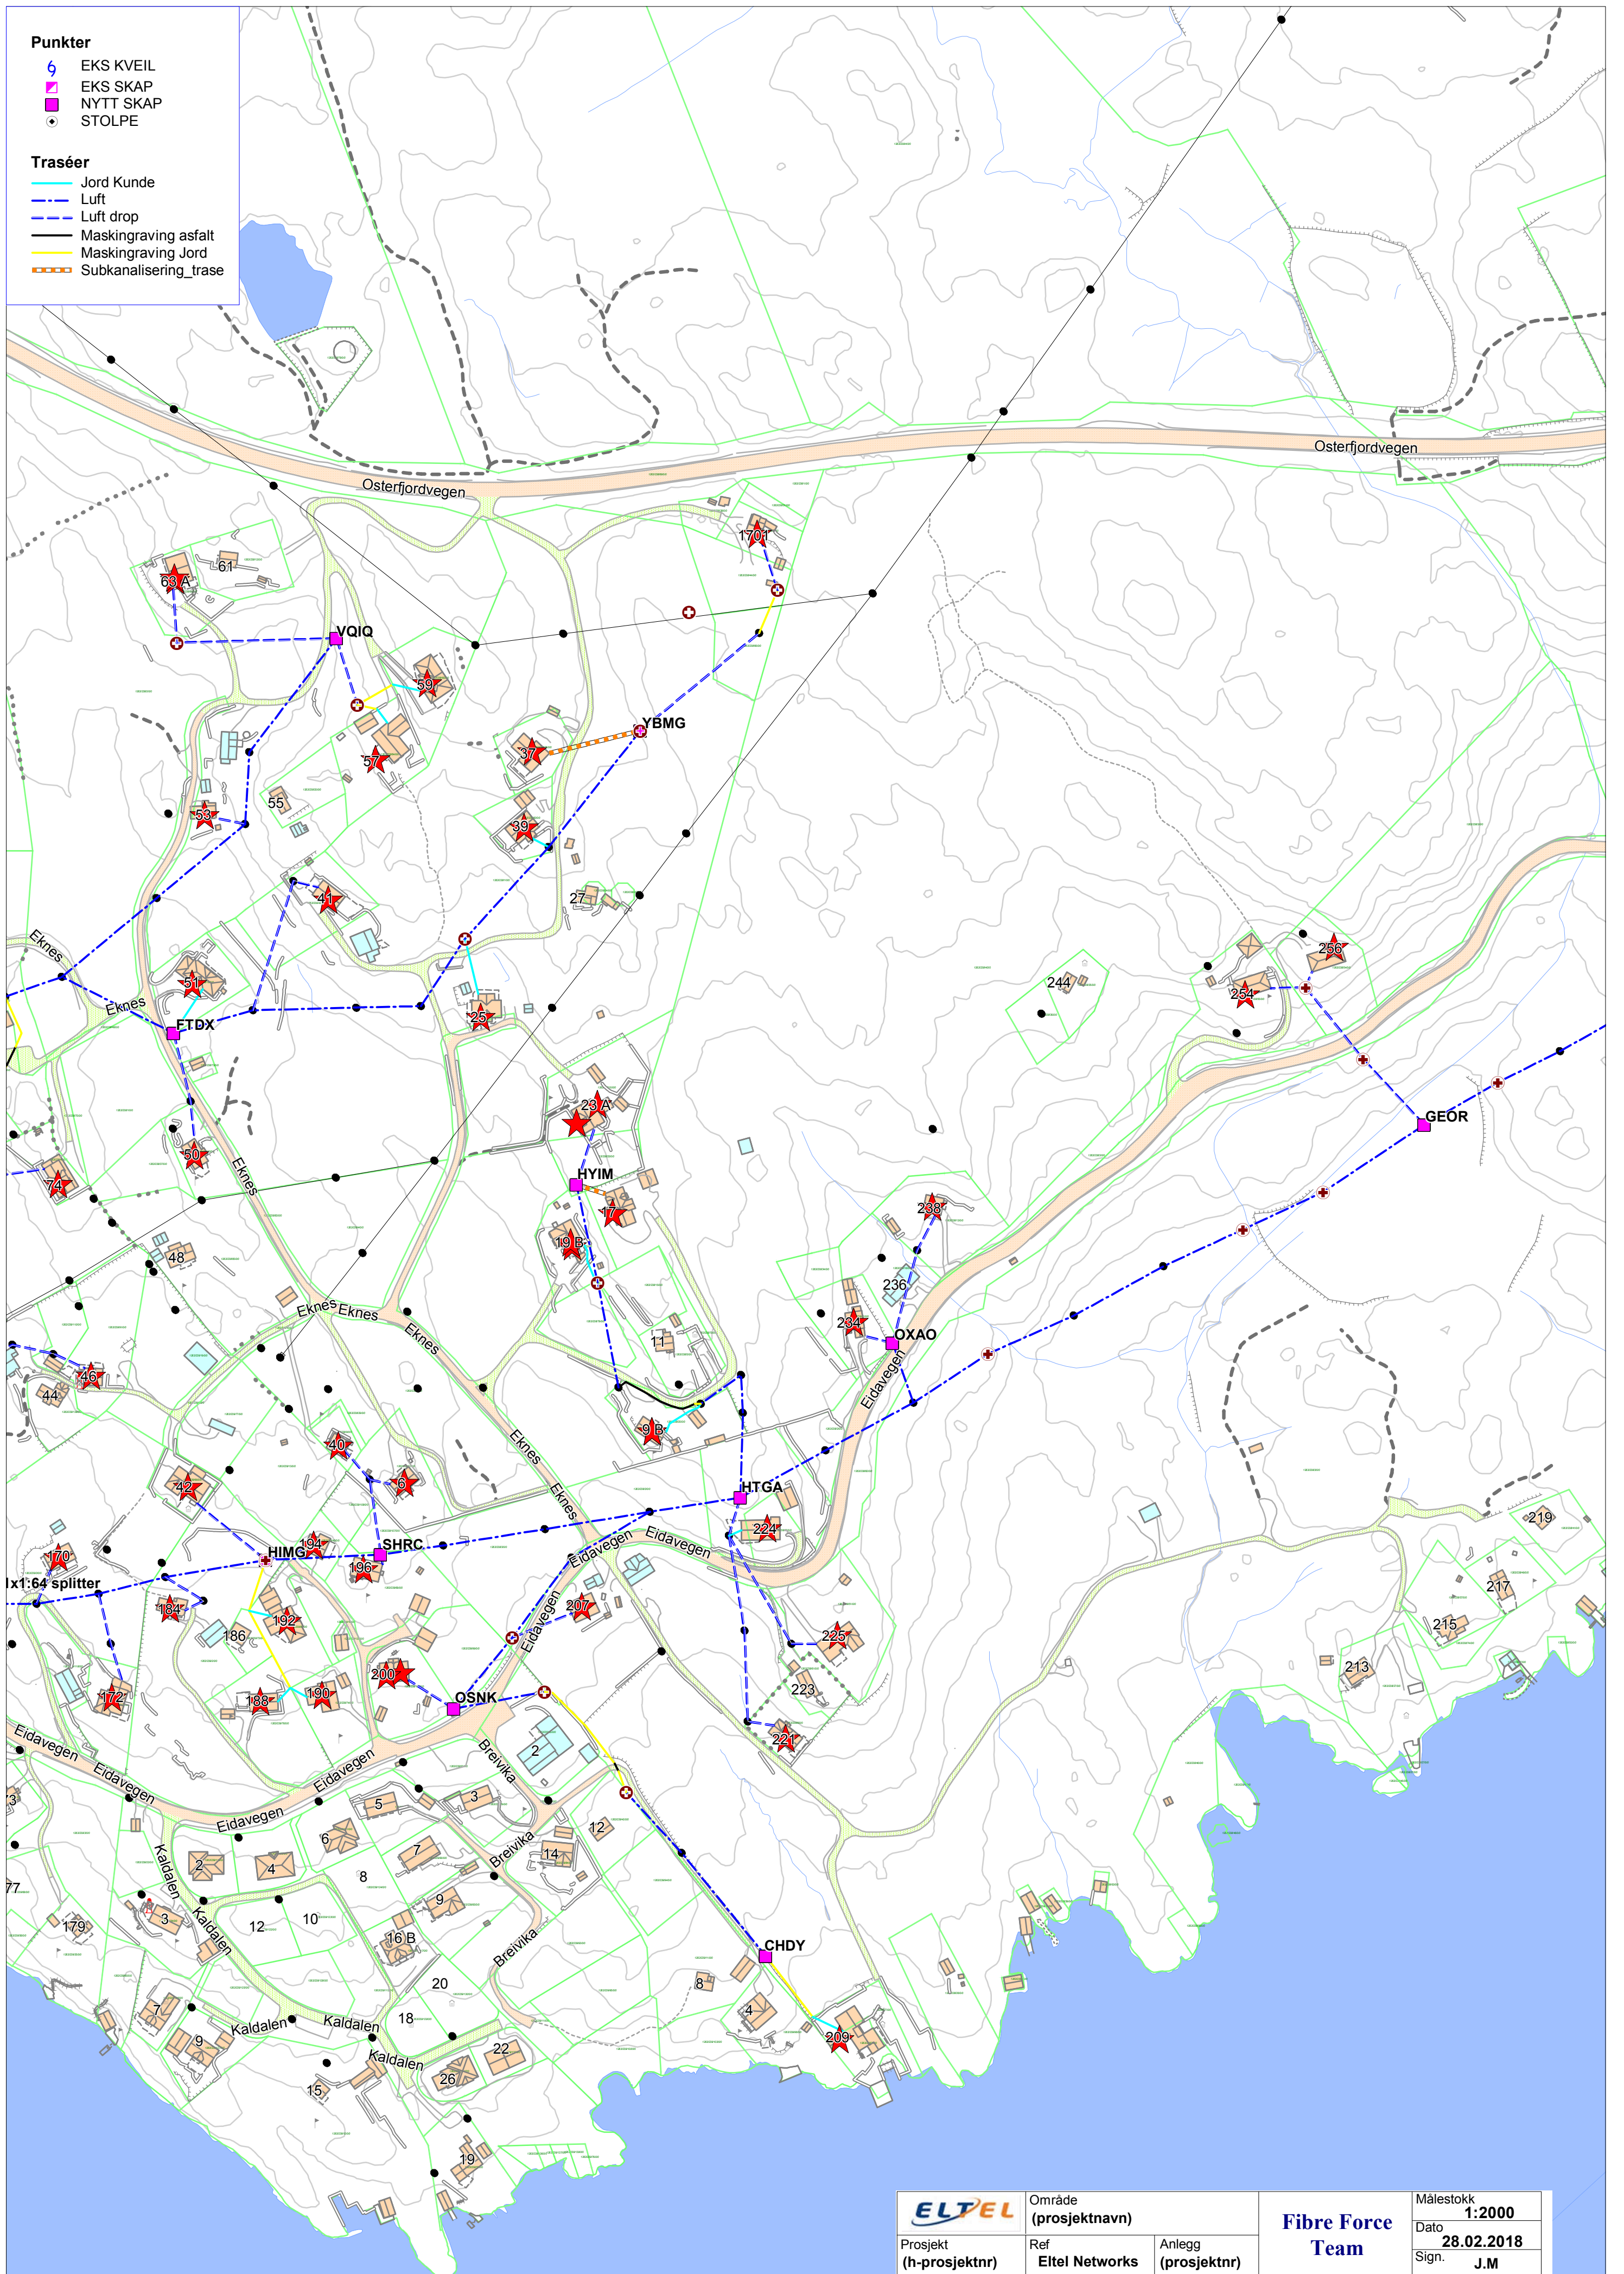

Punkter

- 6 EKS KVEIL
- EKS SKAP
- NYTT SKAP
- STOLPE

Traséer

- Jord Kunde
- - - Luft
- - - Luft drop
- Maskingraving asfalt
- Maskingraving Jord
- - - Subkanalisering_trase

ELTEL	Område (prosjektnavn)		Fibre Force Team	Målestokk 1:2000
	Prosjekt (h-prosjektnr)	Ref Eltel Networks		Anlegg (prosjektnr)
				Sign. J.M

- Punkter**
- 6 EKS KVEIL
 - EKS SKAP
 - NYTT SKAP
 - STOLPE

- Traséer**
- Jord Kunde
 - - - Luft
 - - - Luft drop
 - Maskingraving asfalt
 - Maskingraving Jord
 - - - Subkanalisering_trase

ELTEL	Område (prosjektnavn)		Fibre Force Team	Målestokk 1:2000
	Prosjekt (h-prosjektnr)	Ref Eltel Networks		Anlegg (prosjektnr)
				Sign. J.M

- Punkter**
- 6 EKS KVEIL
 - EKS SKAP
 - NYTT SKAP
 - STOLPE

- Traséer**
- Jord Kunde
 - - - Luft
 - - - Luft drop
 - Maskingraving asfalt
 - Maskingraving Jord
 - - - Subkanalisering_trase

		Område (prosjektnavn)		Målestokk 1:2000	
		Prosjekt (h-prosjektnr)	Ref Eltel Networks	Anlegg (prosjektnr)	Dato 28.02.2018
Fibre Force Team				Sign. J.M	

- Punkter**
-  EKS KVEIL
 -  EKS SKAP
 -  NYTT SKAP
 -  STOLPE
- Traséer**
-  Jord Kunde
 -  Luft
 -  Luft drop
 -  Maskingraving asfalt
 -  Maskingraving Jord
 -  Subkanalisering_trase

	Område (prosjektnavn)		Fibre Force Team	Målestokk 1:2000
	Prosjekt (h-prosjektnr)	Ref Eltel Networks		Anlegg (prosjektnr)