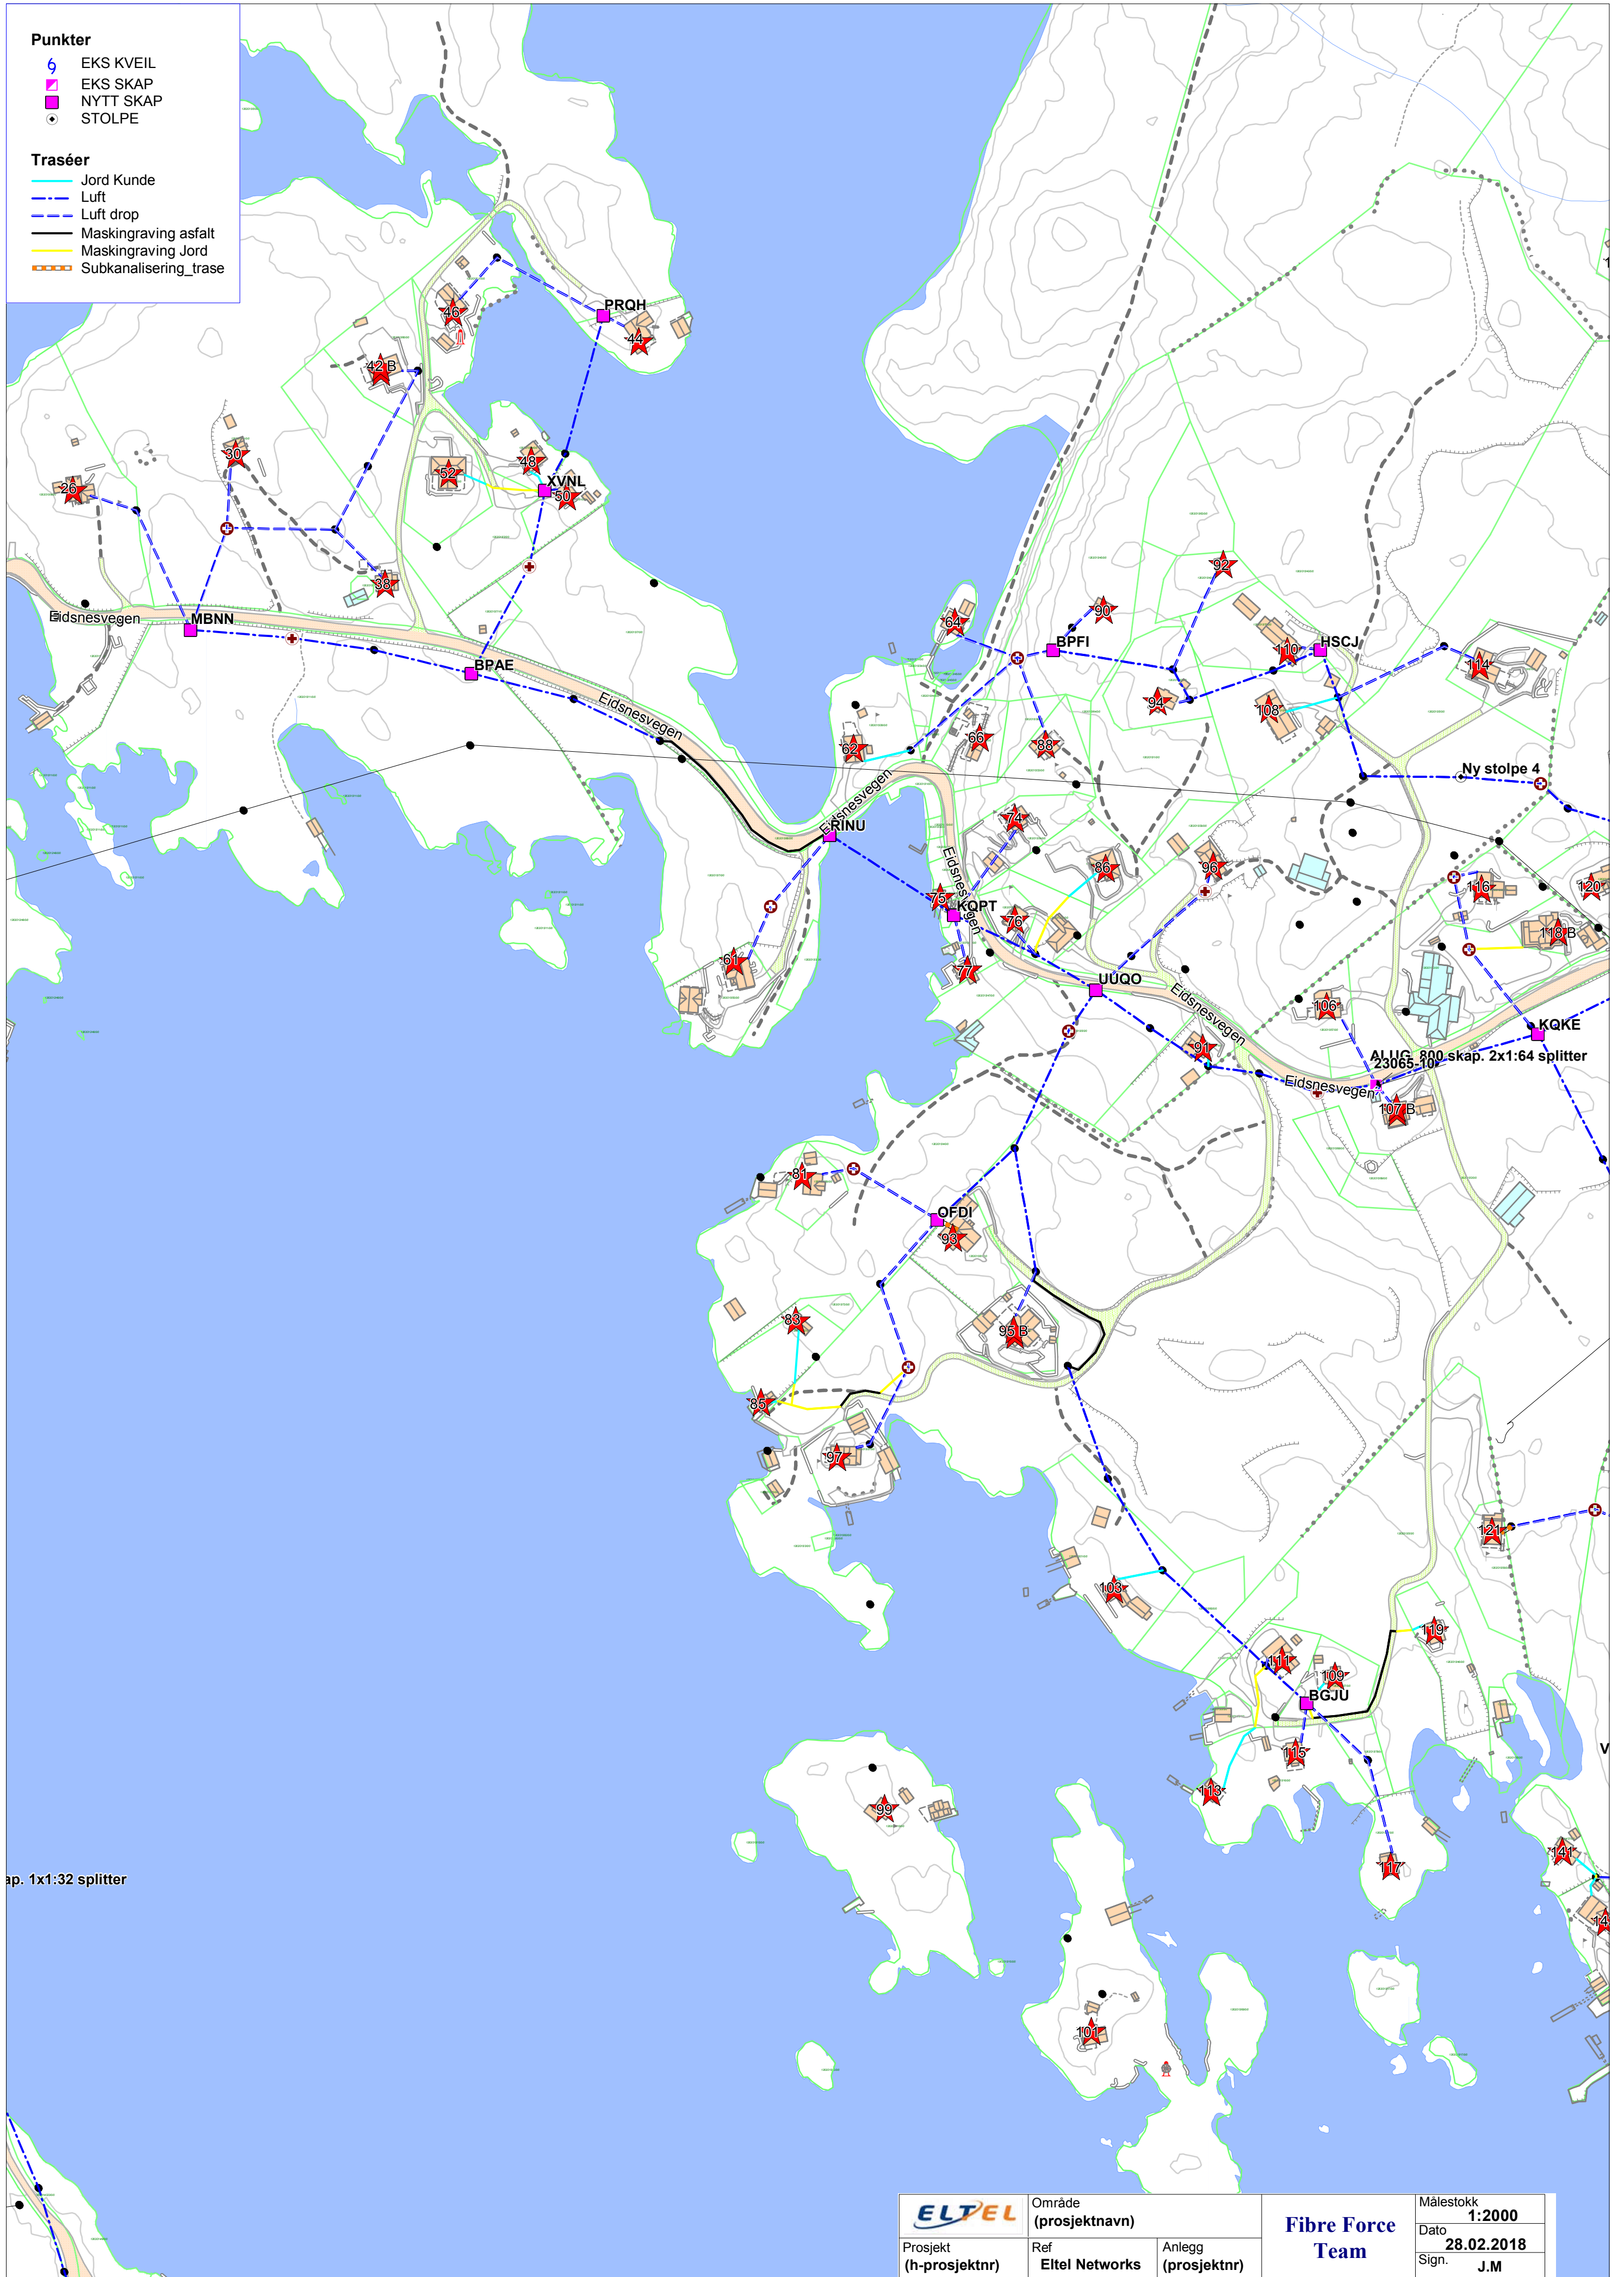

Punkter

- 6 EKS KVEIL
- EKS SKAP
- NYTT SKAP
- STOLPE

Traséer

- Jord Kunde
- Luft
- - - Luft drop
- Maskingraving asfalt
- Maskingraving Jord
- - - Subkanalisering_trasé

ap. 1x1:32 splitter

ELTEL	Område (prosjektnavn)		Fibre Force Team	Målestokk 1:2000
	Prosjekt (h-prosjektnr)	Ref Eltel Networks		Anlegg (prosjektnr)
				Sign. J.M

Punkter

- 6 EKS KVEIL
- EKS SKAP
- NYTT SKAP
- STOLPE

Traséer

- Jord Kunde
- - - Luft
- - - Luft drop
- Maskingraving asfalt
- Maskingraving Jord
- - - Subkanalisering_trase

ELTEL	Område (prosjektnavn)		Fibre Force Team	Målestokk 1:2000
	Prosjekt (h-prosjektnr)	Ref Eltel Networks		Anlegg (prosjektnr)
				Sign. J.M