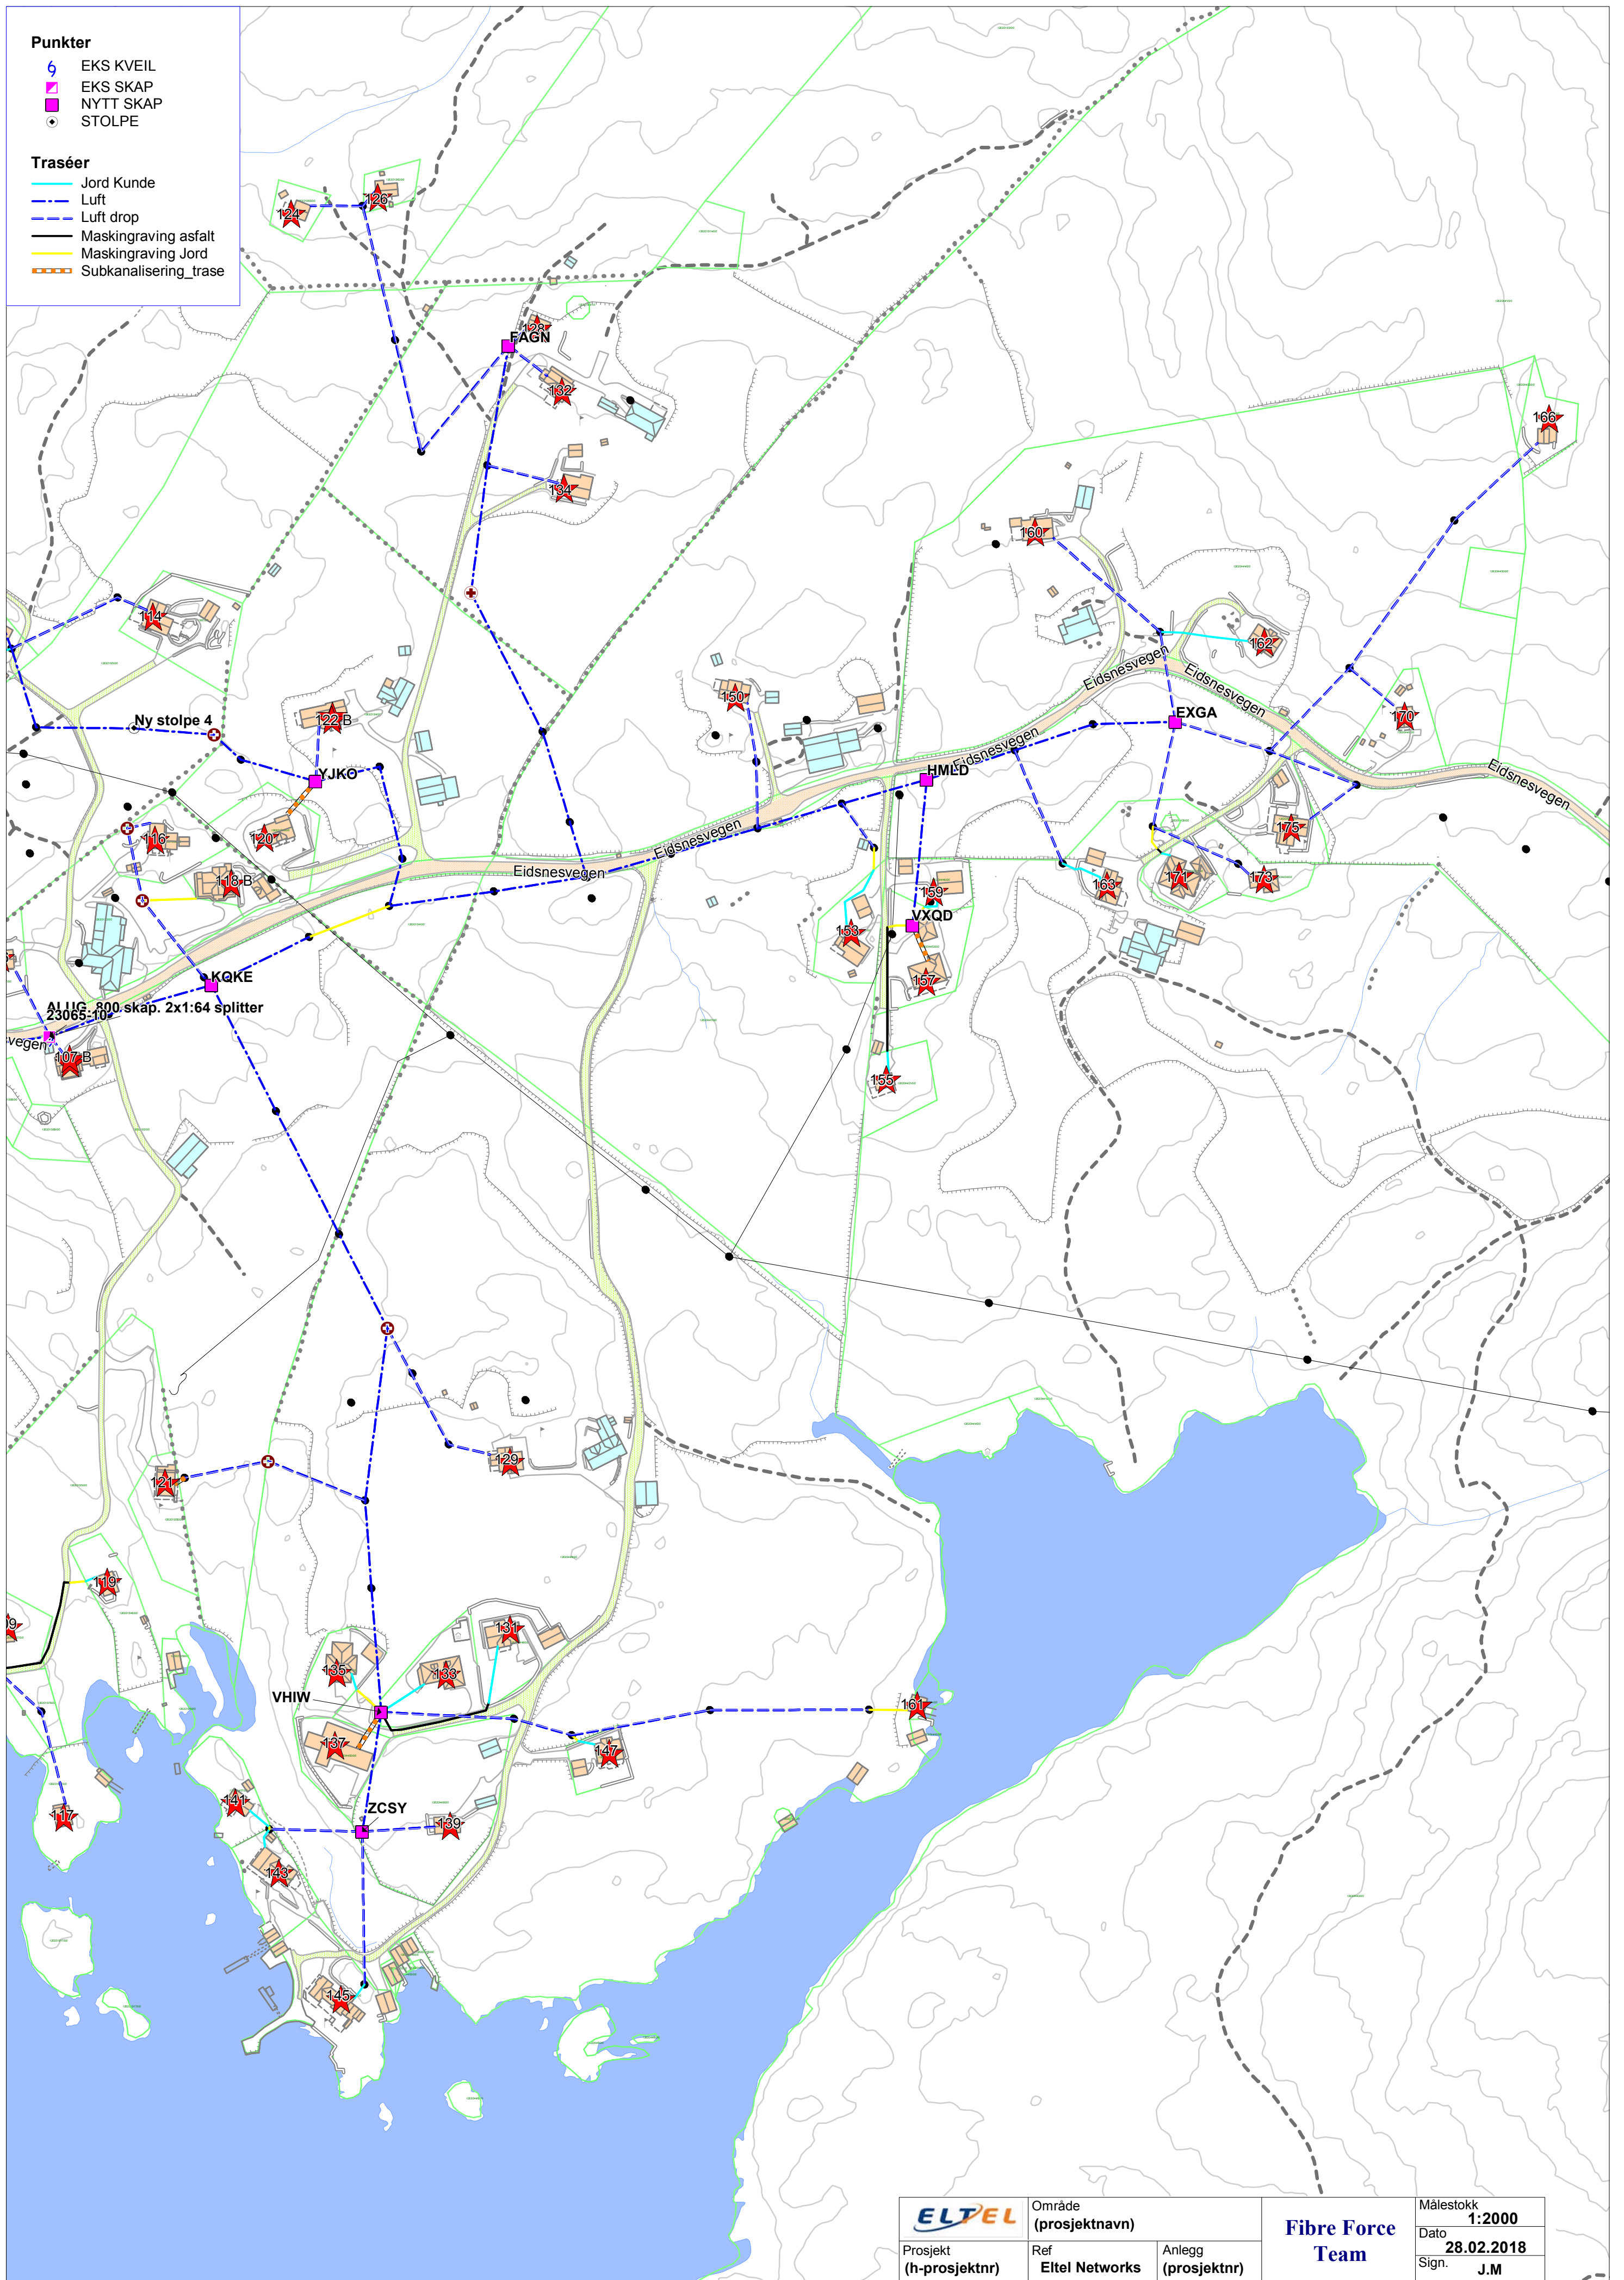

Punkter

- 6 EKS KVEIL
- EKS SKAP
- NYTT SKAP
- STOLPE

Traséer

- Jord Kunde
- Luft
- - - Luft drop
- Maskingraving asfalt
- Maskingraving Jord
- - - Subkanalisering_trasé

ap. 1x1:32 splitter

ELTEL	Område (prosjektnavn)		Fibre Force Team	Målestokk 1:2000
	Prosjekt (h-prosjektnr)	Ref Eltel Networks		Anlegg (prosjektnr)
				Sign. J.M

Punkter

- 6 EKS KVEIL
- EKS SKAP
- NYTT SKAP
- STOLPE

Traséer

- Jord Kunde
- - - Luft
- - - Luft drop
- Maskingraving asfalt
- Maskingraving Jord
- - - Subkanalisering_trase

ELTEL	Område (prosjektnavn)		Fibre Force Team	Målestokk 1:2000
	Prosjekt (h-prosjektnr)	Ref Eltel Networks		Anlegg (prosjektnr)
				Sign. J.M

- Punkter**
- 6 EKS KVEIL
 - EKS SKAP
 - NYTT SKAP
 - STOLPE

- Traséer**
- Jord Kunde
 - - - Luft
 - - - Luft drop
 - Maskingraving asfalt
 - Maskingraving Jord
 - - - Subkanalisering_trase

ELTEL	Område (prosjektnavn)		Fibre Force Team	Målestokk 1:2000
	Prosjekt (h-prosjektnr)	Ref Eltel Networks		Anlegg (prosjektnr)
				Sign. J.M

- Punkter**
-  EKS KVEIL
 -  EKS SKAP
 -  NYTT SKAP
 -  STOLPE
- Traséer**
-  Jord Kunde
 -  Luft
 -  Luft drop
 -  Maskingraving asfalt
 -  Maskingraving Jord
 -  Subkanalisering_trase

	Område (prosjektnavn)		Fibre Force Team	Målestokk 1:2000
	Prosjekt (h-prosjektnr)	Ref Eltel Networks		Anlegg (prosjektnr)