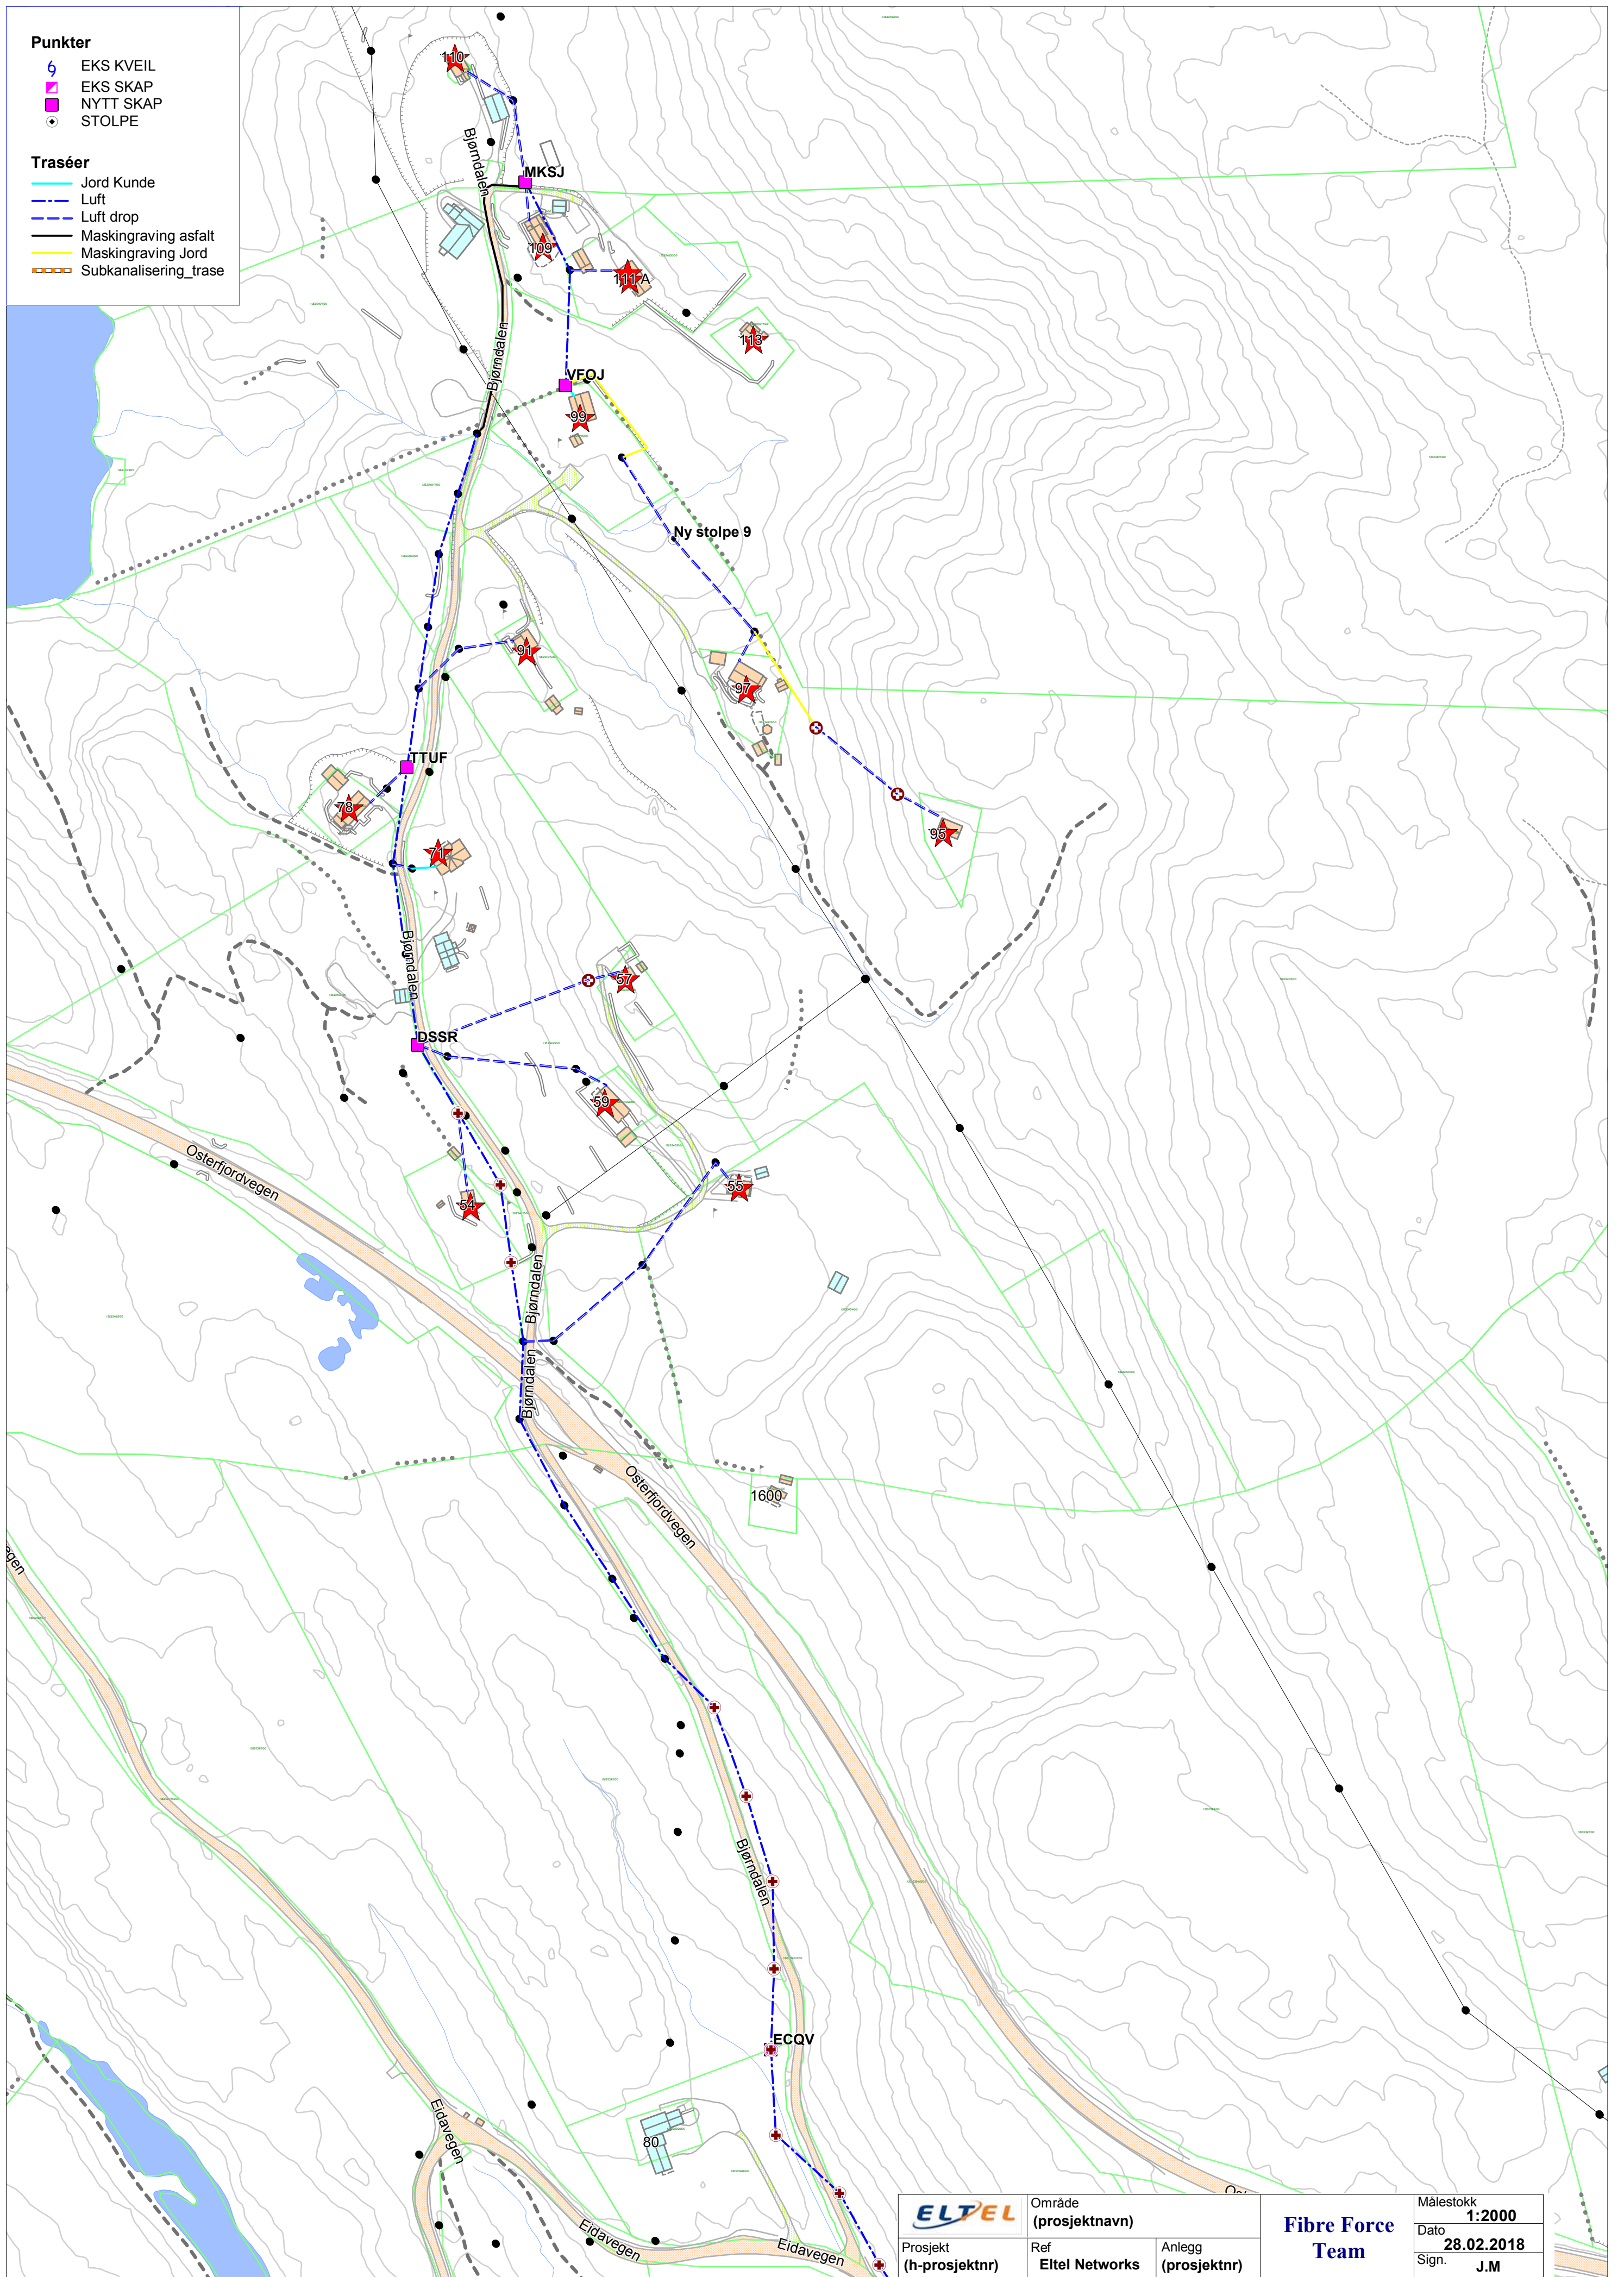

Punkter

- 6 EKS KVEIL
- EKS SKAP
- NYTT SKAP
- STOLPE

Traséer

- Jord Kunde
- Luft
- - - Luft drop
- Maskingraving asfalt
- Maskingraving Jord
- - - Subkanalisering_trasé

ap. 1x1:32 splitter

ELTEL	Område (prosjektnavn)		Fibre Force Team	Målestokk 1:2000
	Prosjekt (h-prosjektnr)	Ref Eltel Networks		Anlegg (prosjektnr)
				Sign. J.M

Punkter

- 6 EKS KVEIL
- EKS SKAP
- NYTT SKAP
- STOLPE

Traséer

- Jord Kunde
- - - Luft
- - - Luft drop
- Maskingraving asfalt
- Maskingraving Jord
- - - Subkanalisering_trase

ELTEL	Område (prosjektnavn)		Fibre Force Team	Målestokk 1:2000
	Prosjekt (h-prosjektnr)	Ref Eltel Networks		Anlegg (prosjektnr)
				Sign. J.M

- Punkter**
- 6 EKS KVEIL
 - EKS SKAP
 - NYTT SKAP
 - STOLPE

- Traséer**
- Jord Kunde
 - - - Luft
 - - - Luft drop
 - Maskingraving asfalt
 - Maskingraving Jord
 - - - Subkanalisering_trase

ELTEL	Område (prosjektnavn)		Fibre Force Team	Målestokk 1:2000
	Prosjekt (h-prosjektnr)	Ref Eltel Networks		Anlegg (prosjektnr)
				Sign. J.M

- Punkter**
-  EKS KVEIL
 -  EKS SKAP
 -  NYTT SKAP
 -  STOLPE
- Traséer**
-  Jord Kunde
 -  Luft
 -  Luft drop
 -  Maskingraving asfalt
 -  Maskingraving Jord
 -  Subkanalisering_trase

	Område (prosjektnavn)		Fibre Force Team	Målestokk 1:2000
	Prosjekt (h-prosjektnr)	Ref Eltel Networks		Anlegg (prosjektnr)