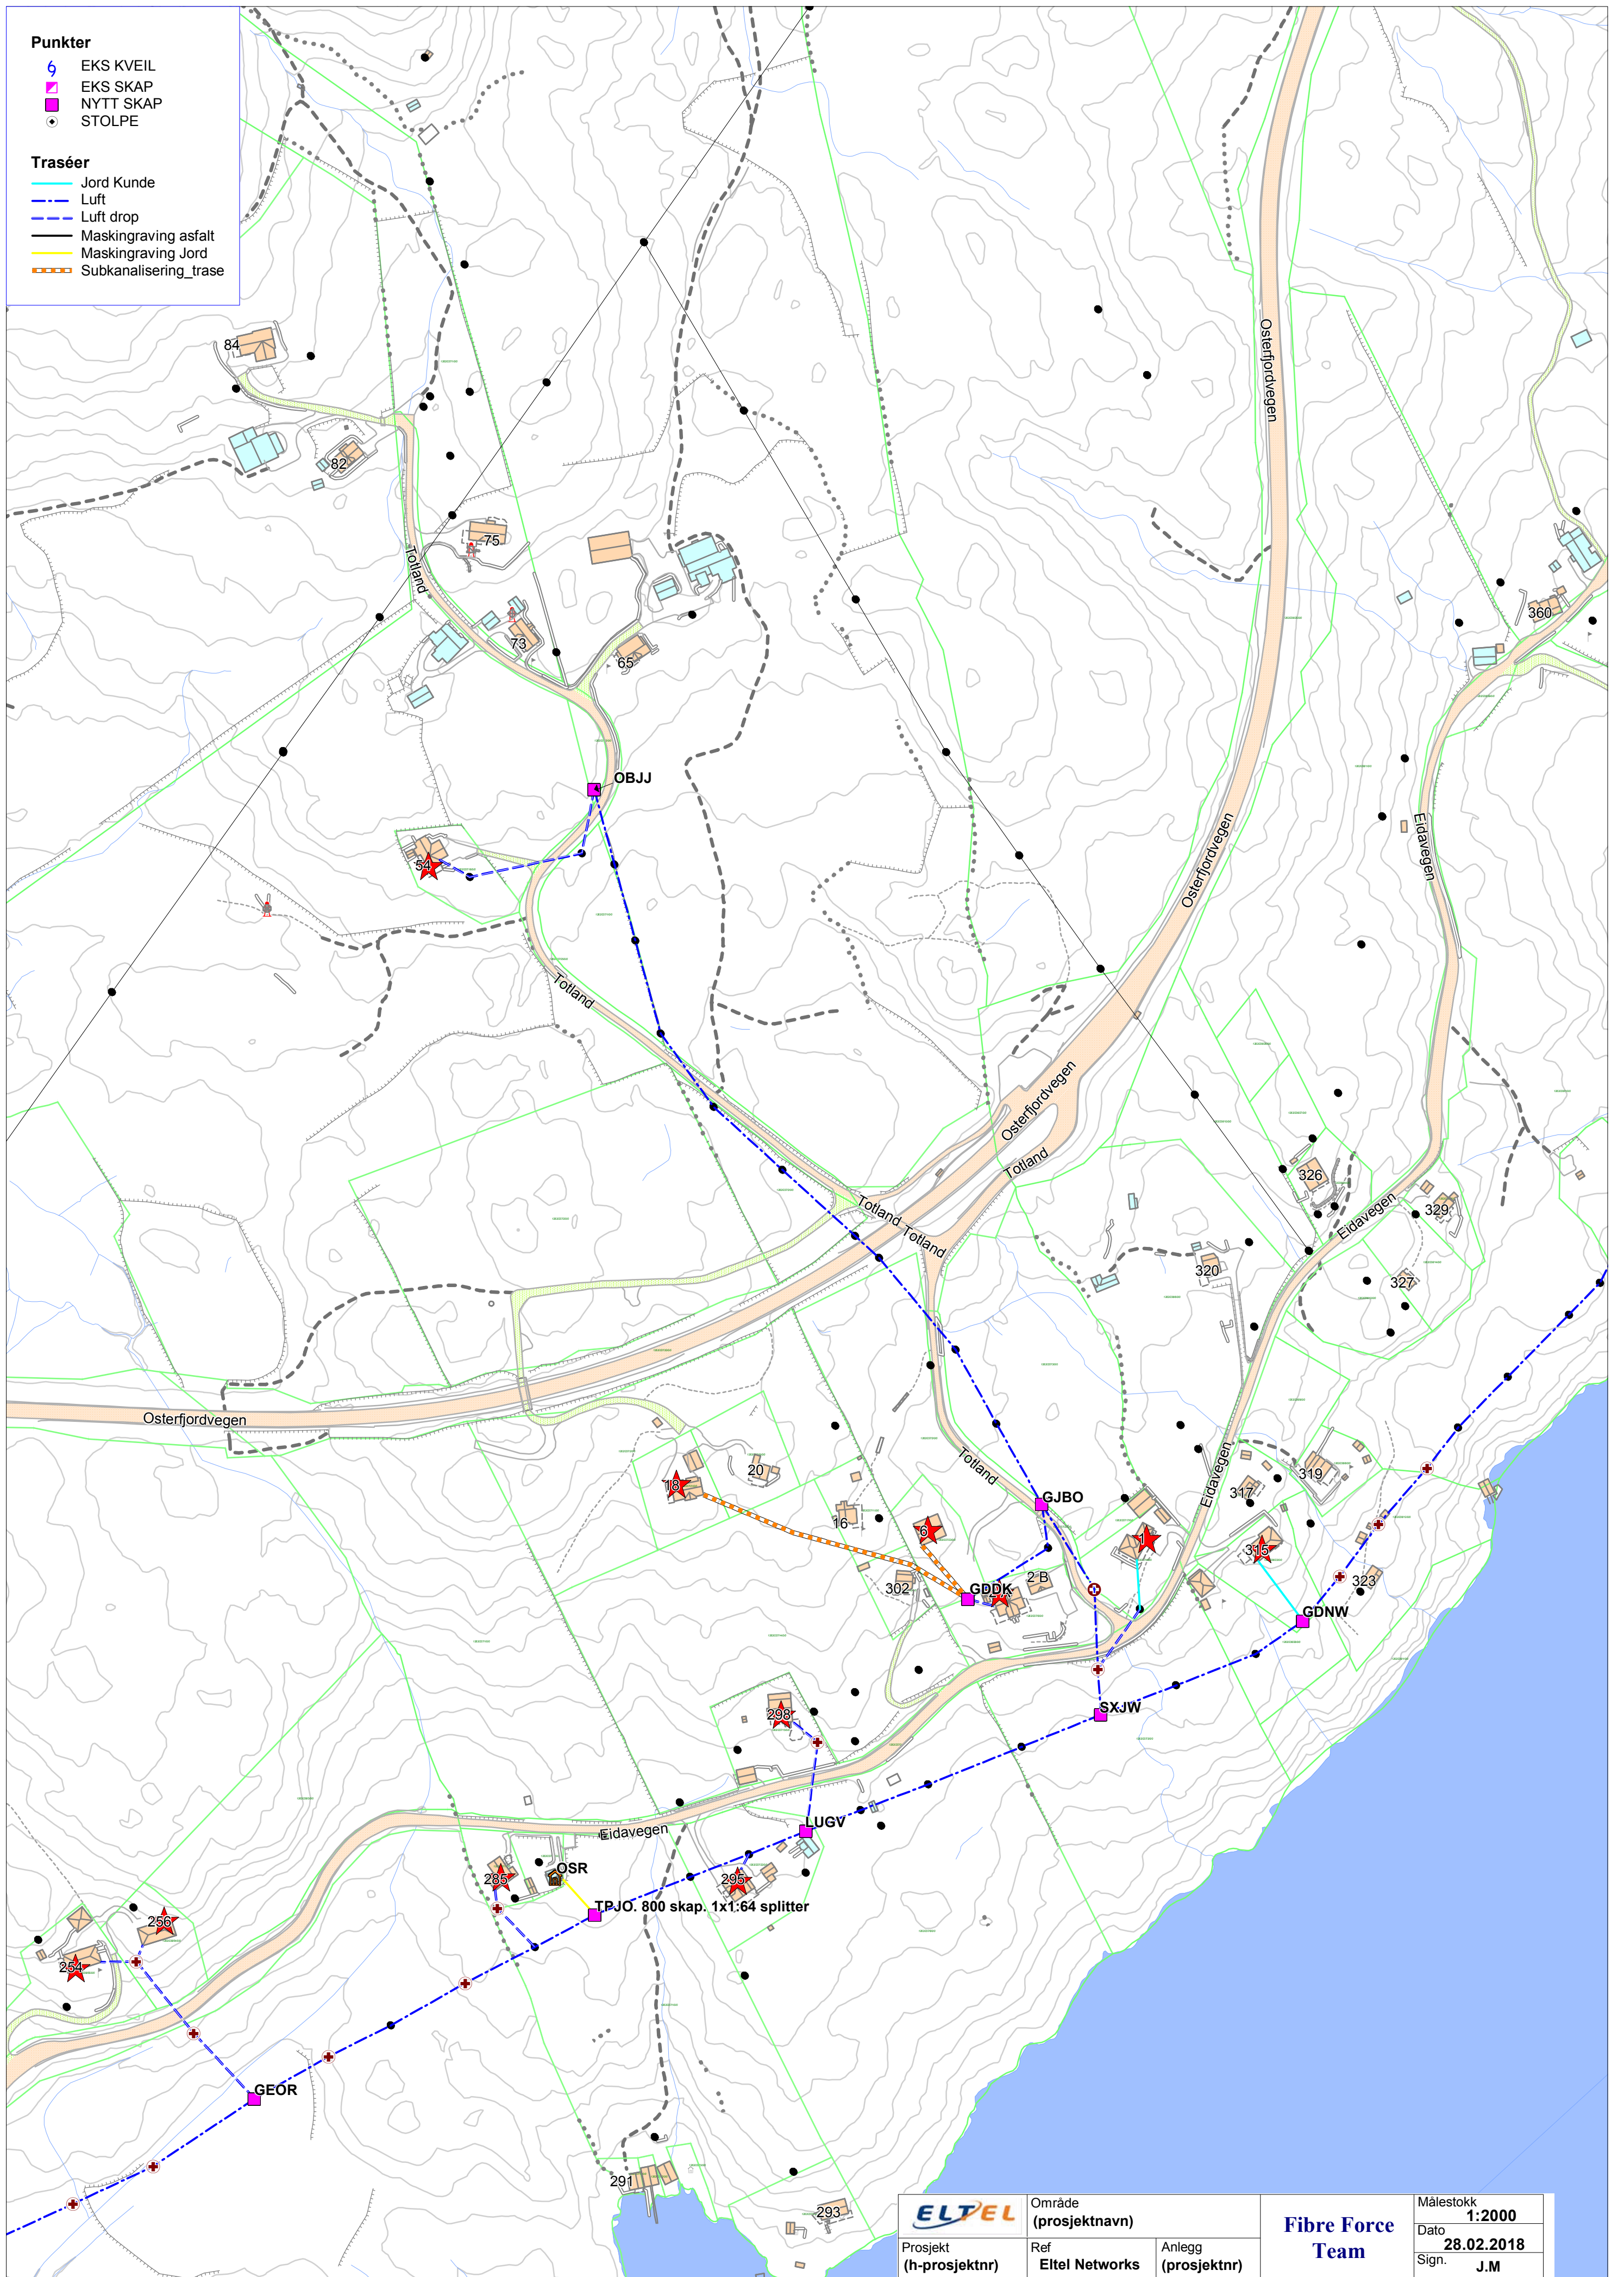

- Punkter**
- 6 EKS KVEIL
 - EKS SKAP
 - NYTT SKAP
 - STOLPE

- Traséer**
- Jord Kunde
 - - - Luft
 - - - Luft drop
 - Maskingraving asfalt
 - Maskingraving Jord
 - - - Subkanalisering_trase

ELTEL	Område (prosjektnavn)		Fibre Force Team	Målestokk 1:2000
	Prosjekt (h-prosjektnr)	Ref Eltel Networks		Anlegg (prosjektnr)
				Sign. J.M

- Punkter**
- 6 EKS KVEIL
 - EKS SKAP
 - NYTT SKAP
 - STOLPE

- Traséer**
- Jord Kunde
 - - - Luft
 - - - Luft drop
 - Maskingraving asfalt
 - Maskingraving Jord
 - - - Subkanalisering_trase

		Område (prosjektnavn)		Målestokk 1:2000	
		Prosjekt (h-prosjektnr)	Ref Eltel Networks	Anlegg (prosjektnr)	Dato 28.02.2018
Fibre Force Team				Sign. J.M	

- Punkter**
-  EKS KVEIL
 -  EKS SKAP
 -  NYTT SKAP
 -  STOLPE
- Traséer**
-  Jord Kunde
 -  Luft
 -  Luft drop
 -  Maskingraving asfalt
 -  Maskingraving Jord
 -  Subkanalisering_trase

	Område (prosjektnavn)		Fibre Force Team	Målestokk 1:2000
	Prosjekt (h-prosjektnr)	Ref Eltel Networks		Anlegg (prosjektnr)

- Punkter**
- 6 EKS KVEIL
 - EKS SKAP
 - NYTT SKAP
 - STOLPE

- Traséer**
- Jord Kunde
 - Luft
 - - - Luft drop
 - Maskingraving asfalt
 - Maskingraving Jord
 - - - Subkanalisering_trase

ELTEL	Område (prosjektnavn)		Fibre Force Team	Målestokk 1:2000
	Prosjekt (h-prosjektnr)	Ref Eltel Networks		Anlegg (prosjektnr)
				Sign. J.M