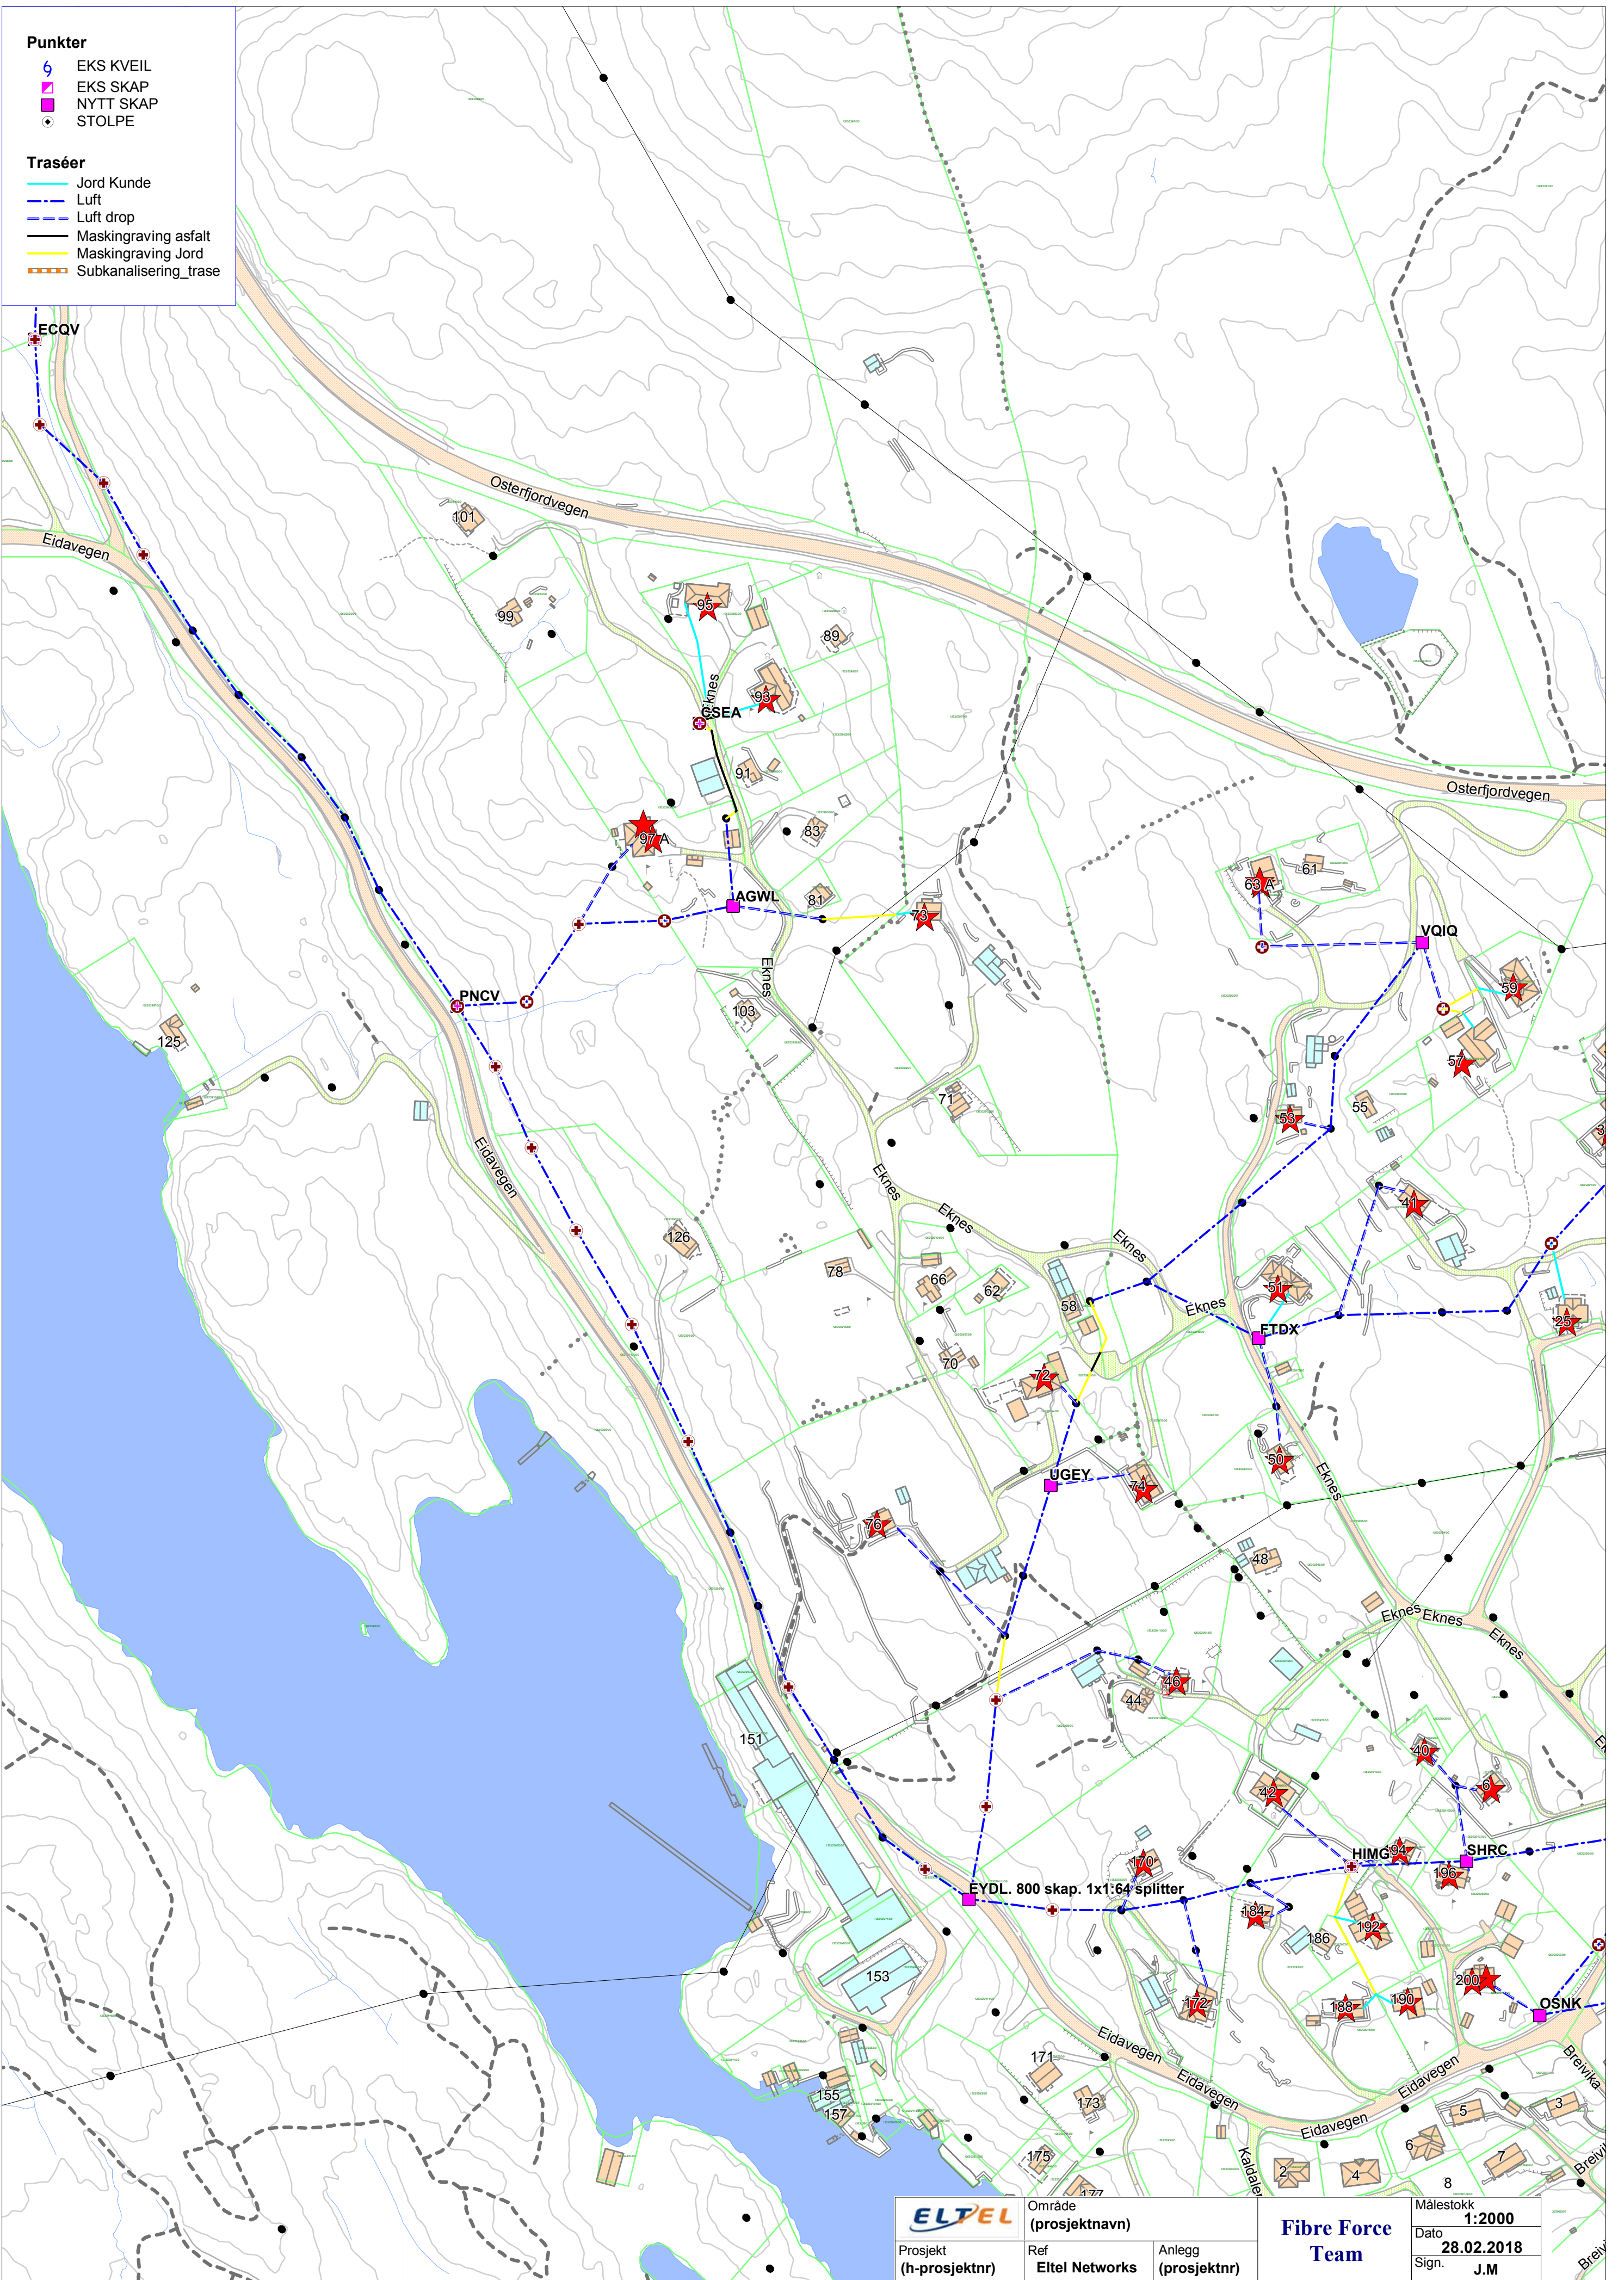

Punkter

- 6 EKS KVEIL
- EKS SKAP
- NYTT SKAP
- STOLPE

Traséer

- Jord Kunde
- - - Luft
- - - Luft drop
- Maskingraving asfalt
- Maskingraving Jord
- - - Subkanalisering_trase

ELTEL	Område (prosjektnavn)		Fibre Force Team	Målestokk 1:2000
	Prosjekt (h-prosjektnr)	Ref Eltel Networks		Anlegg (prosjektnr)
				Sign. J.M

- Punkter**
- 6 EKS KVEIL
 - EKS SKAP
 - NYTT SKAP
 - STOLPE

- Traséer**
- Jord Kunde
 - - - Luft
 - - - Luft drop
 - Maskingraving asfalt
 - Maskingraving Jord
 - - - Subkanalisering_trase

ELTEL	Område (prosjektnavn)		Fibre Force Team	Målestokk 1:2000
	Prosjekt (h-prosjektnr)	Ref Eltel Networks		Anlegg (prosjektnr)
				Sign. J.M

- Punkter**
- 6 EKS KVEIL
 - EKS SKAP
 - NYTT SKAP
 - STOLPE

- Traséer**
- Jord Kunde
 - - - Luft
 - - - Luft drop
 - Maskingraving asfalt
 - Maskingraving Jord
 - - - Subkanalisering_trase

		Område (prosjektnavn)		Målestokk 1:2000	
		Prosjekt (h-prosjektnr)	Ref Eltel Networks	Anlegg (prosjektnr)	Dato 28.02.2018
Fibre Force Team				Sign. J.M	

- Punkter**
-  EKS KVEIL
 -  EKS SKAP
 -  NYTT SKAP
 -  STOLPE
- Traséer**
-  Jord Kunde
 -  Luft
 -  Luft drop
 -  Maskingraving asfalt
 -  Maskingraving Jord
 -  Subkanalisering_trase

	Område (prosjektnavn)		Fibre Force Team	Målestokk 1:2000
	Prosjekt (h-prosjektnr)	Ref Eltel Networks		Anlegg (prosjektnr)