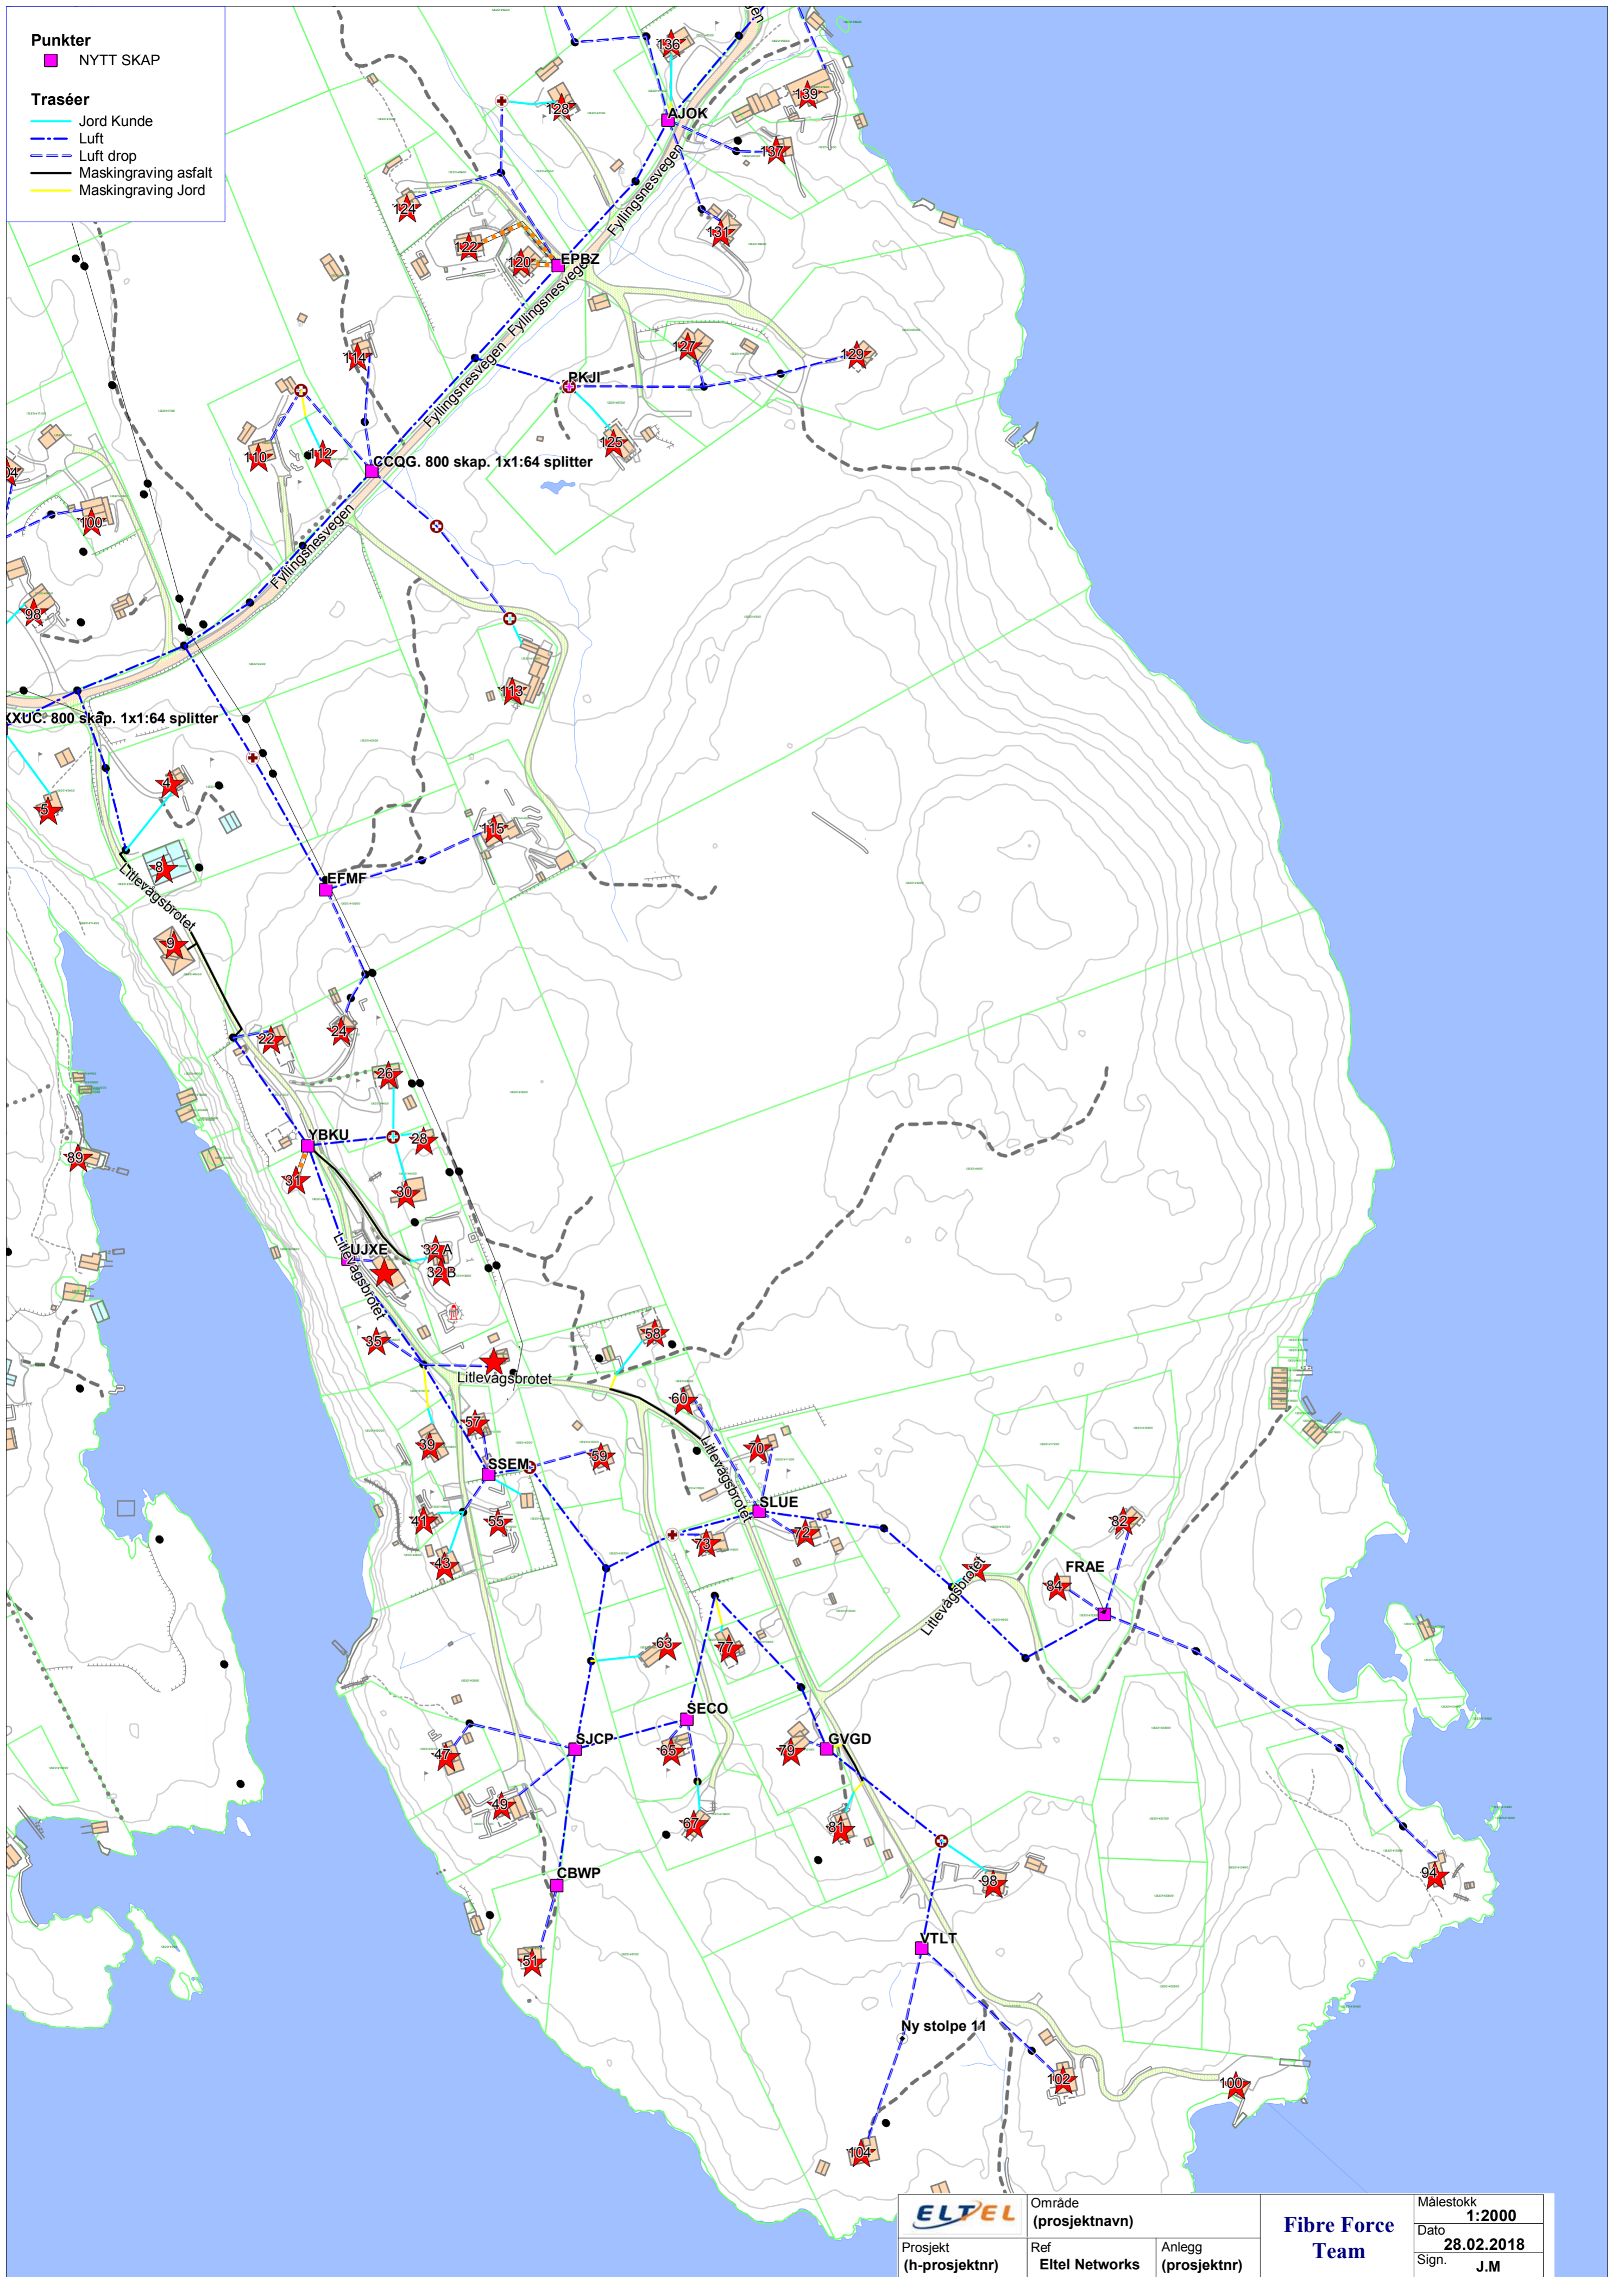

**Punkter**  
■ NYTT SKAP

**Traséer**  
— Jord Kunde  
- - - Luft  
- - - Luft drop  
— Maskingraving asfalt  
— Maskingraving Jord

<b>ELTEL</b>	Område (prosjektnavn)		<b>Fibre Force Team</b>	Målestokk <b>1:2000</b>
	Prosjekt (h-prosjektnr)	Ref Eltel Networks		Anlegg (prosjektnr)
				Sign. <b>J.M</b>

Punkter  
■ NYTT SKAP

Traséer

- Jord Kunde
- Luft
- Luft drop
- Maskingraving asfalt
- Maskingraving Jord

	Område (prosjektnavn)		<b>Fibre Force Team</b>	Målestokk <b>1:2000</b>
	Prosjekt (h-prosjektnr)	Ref Eltel Networks		Anlegg (prosjektnr)
				Sign. <b>J.M</b>

**Punkter**  
 ■ NYTT SKAP

**Traséer**  
 — Jord Kunde  
 - - - Luft  
 - - - Luft drop  
 — Maskingraving asfalt  
 — Maskingraving Jord

	Område (prosjektnavn)		<b>Fibre Force Team</b>	Målestokk 1:2000
	Prosjekt (h-prosjektnr)	Ref Eltel Networks		Anlegg (prosjektnr)

**Punkter**  
 ■ NYTT SKAP

**Traséer**  
 — Jord Kunde  
 - - - Luft  
 - - - Luft drop  
 — Maskingraving asfalt  
 — Maskingraving Jord

 Prosjekt (h-prosjektr)	Område (prosjektnavn)	Anlegg (prosjektr)	Målestokk <b>1:2000</b>
	Ref Eitel Networks		Dato <b>28.02.2018</b>