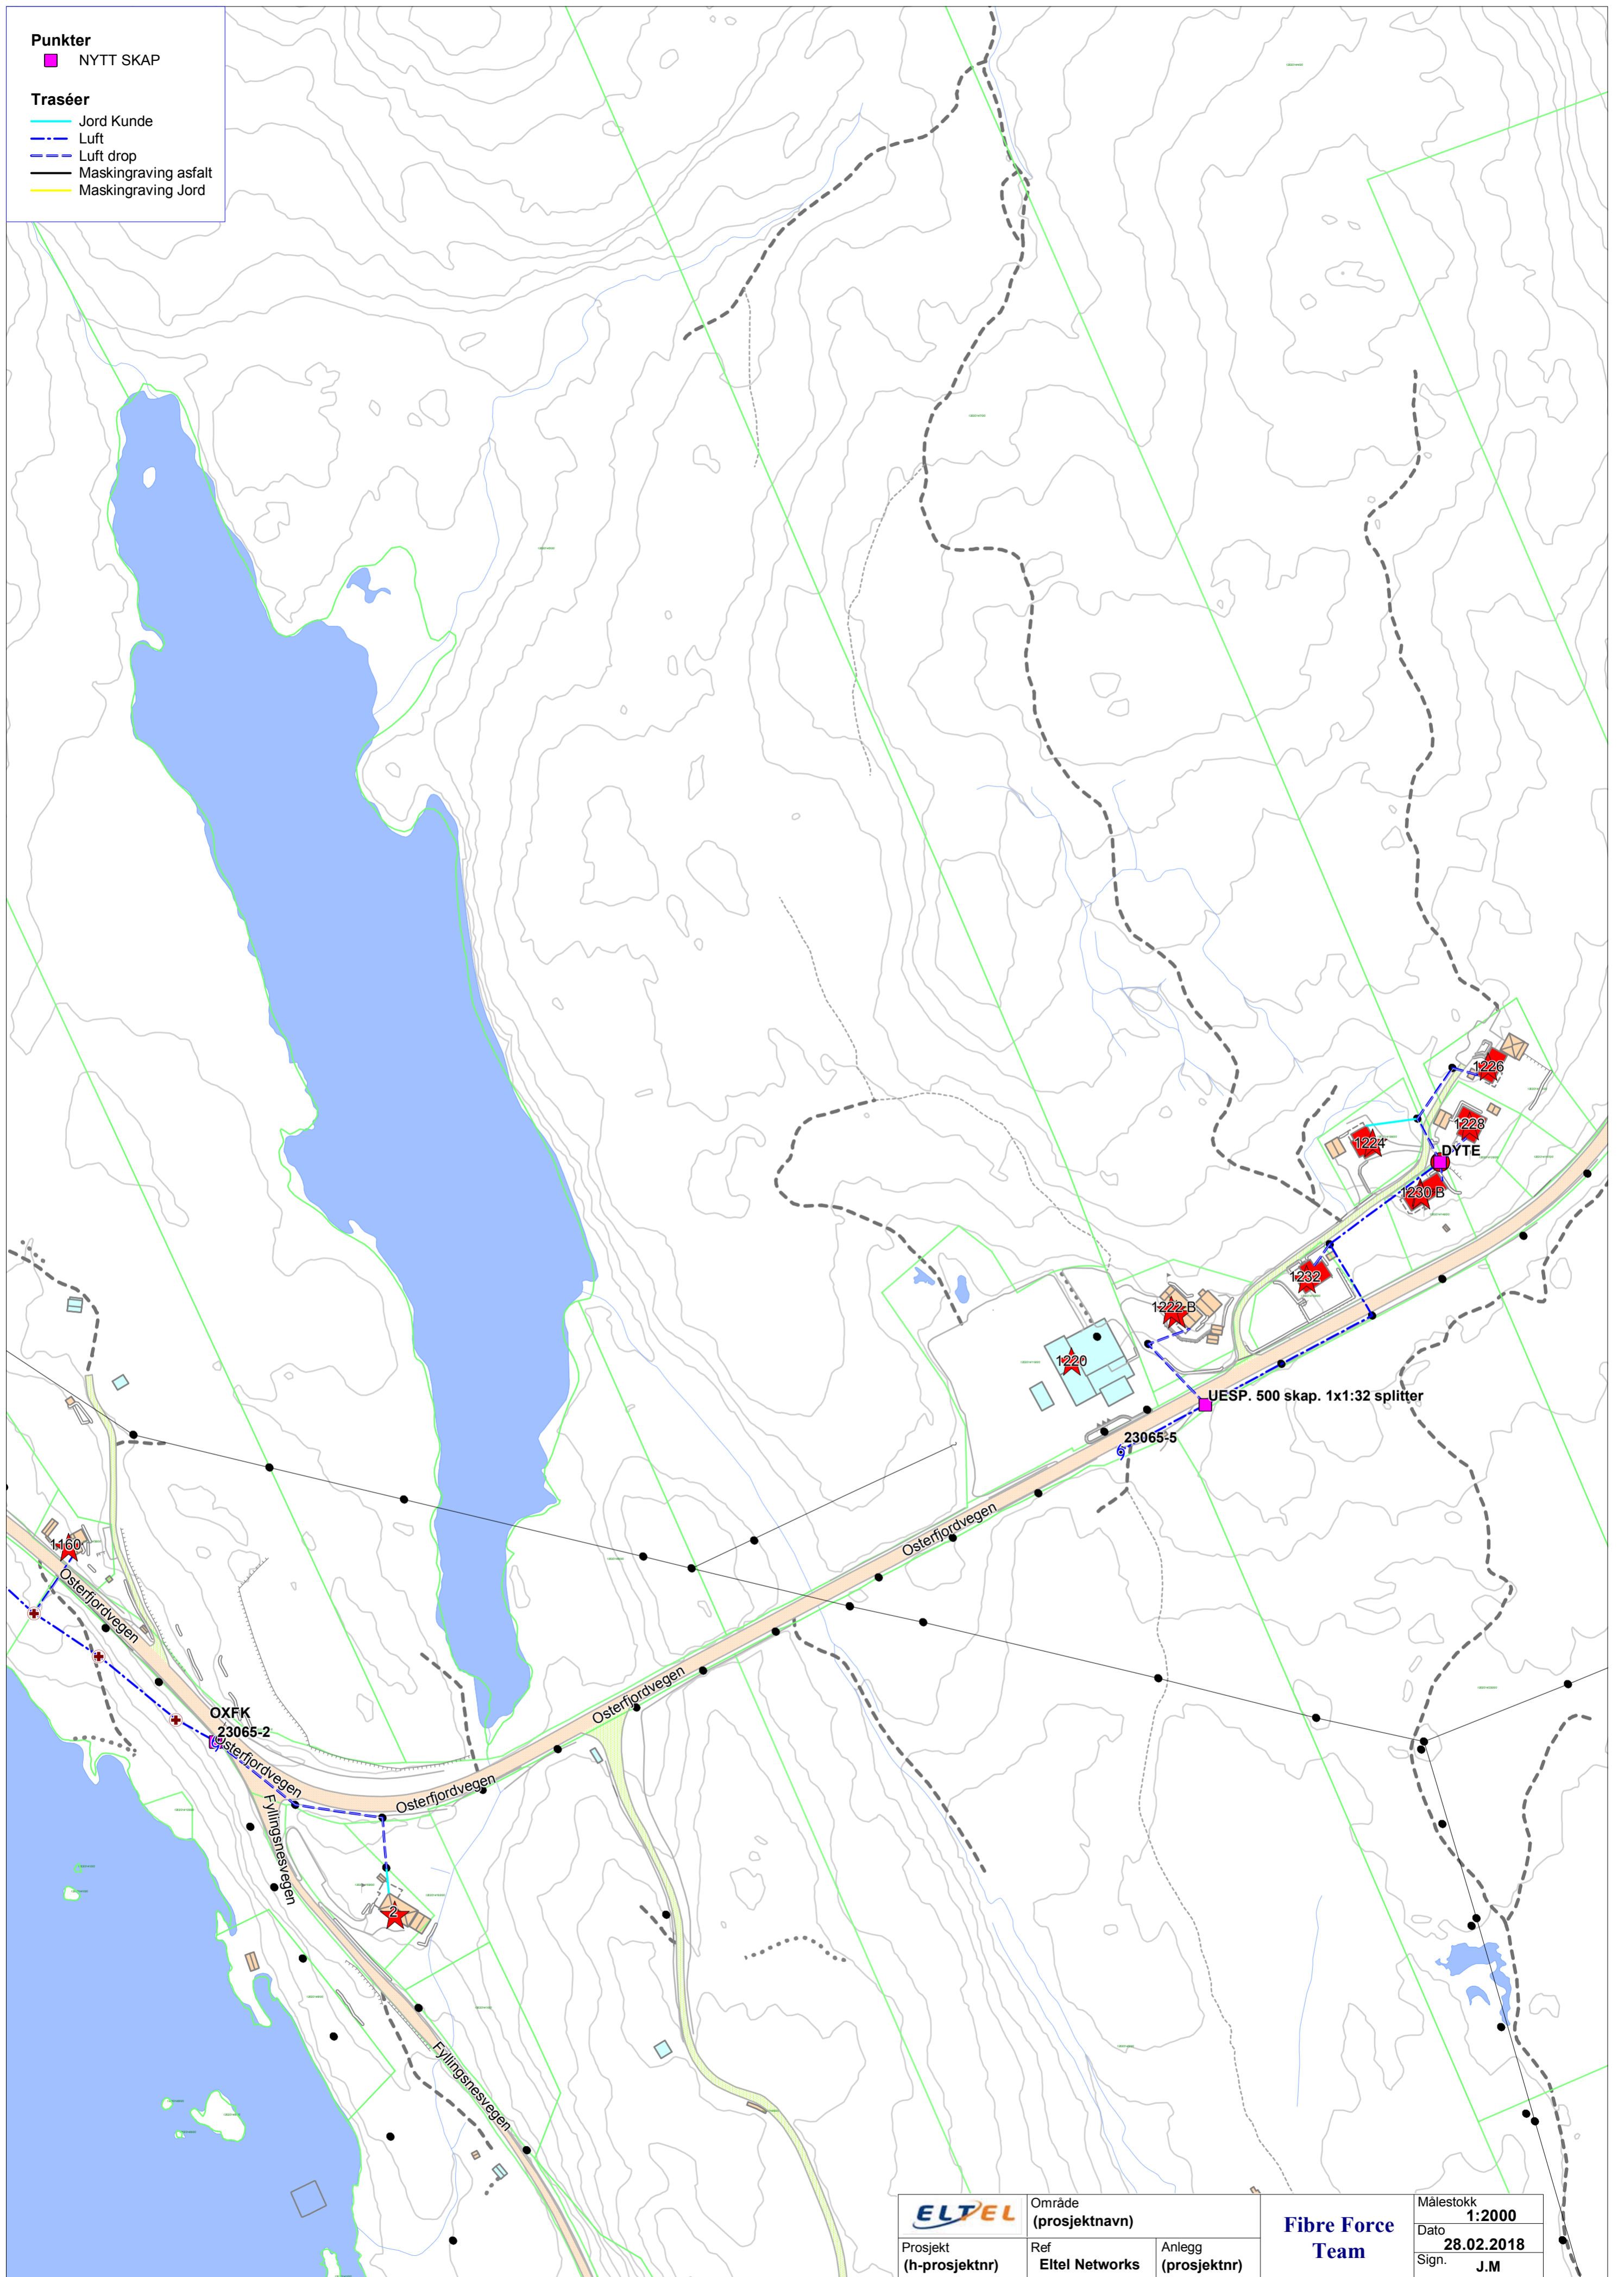

**Punkter**  
■ NYTT SKAP

**Traséer**

- Jord Kunde
- - - Luft
- - - Luft drop
- Maskingraving asfalt
- Maskingraving Jord

	Område (prosjektnavn)		<b>Fibre Force Team</b>	Målestokk
	Prosjekt (h-prosjektnr)	Ref Eltel Networks		Anlegg (prosjektnr)
				Dato
				28.02.2018
				Sign.
				J.M

**Punkter**  
■ NYTT SKAP

**Traséer**  
— Jord Kunde  
- - - Luft  
- - - Luft drop  
— Maskingraving asfalt  
— Maskingraving Jord

<b>ELTEL</b>	Område (prosjektnavn)		<b>Fibre Force Team</b>	Målestokk <b>1:2000</b>
	Prosjekt (h-prosjektnr)	Ref Eltel Networks		Anlegg (prosjektnr)
				Sign. <b>J.M</b>

Punkter  
■ NYTT SKAP

Traséer

- Jord Kunde
- Luft
- Luft drop
- Maskingraving asfalt
- Maskingraving Jord

	Område (prosjektnavn)		<b>Fibre Force Team</b>	Målestokk <b>1:2000</b>
	Prosjekt (h-prosjektnr)	Ref Eltel Networks		Anlegg (prosjektnr)
				Sign. <b>J.M</b>

**Punkter**  
 ■ NYTT SKAP

**Traséer**  
 — Jord Kunde  
 - - - Luft  
 - - - Luft drop  
 — Maskingraving asfalt  
 — Maskingraving Jord

 Prosjekt (h-prosjektr)	Område (prosjektnavn)	Anlegg (prosjektr)	Målestokk <b>1:2000</b>
	Ref Eitel Networks		Dato <b>28.02.2018</b>