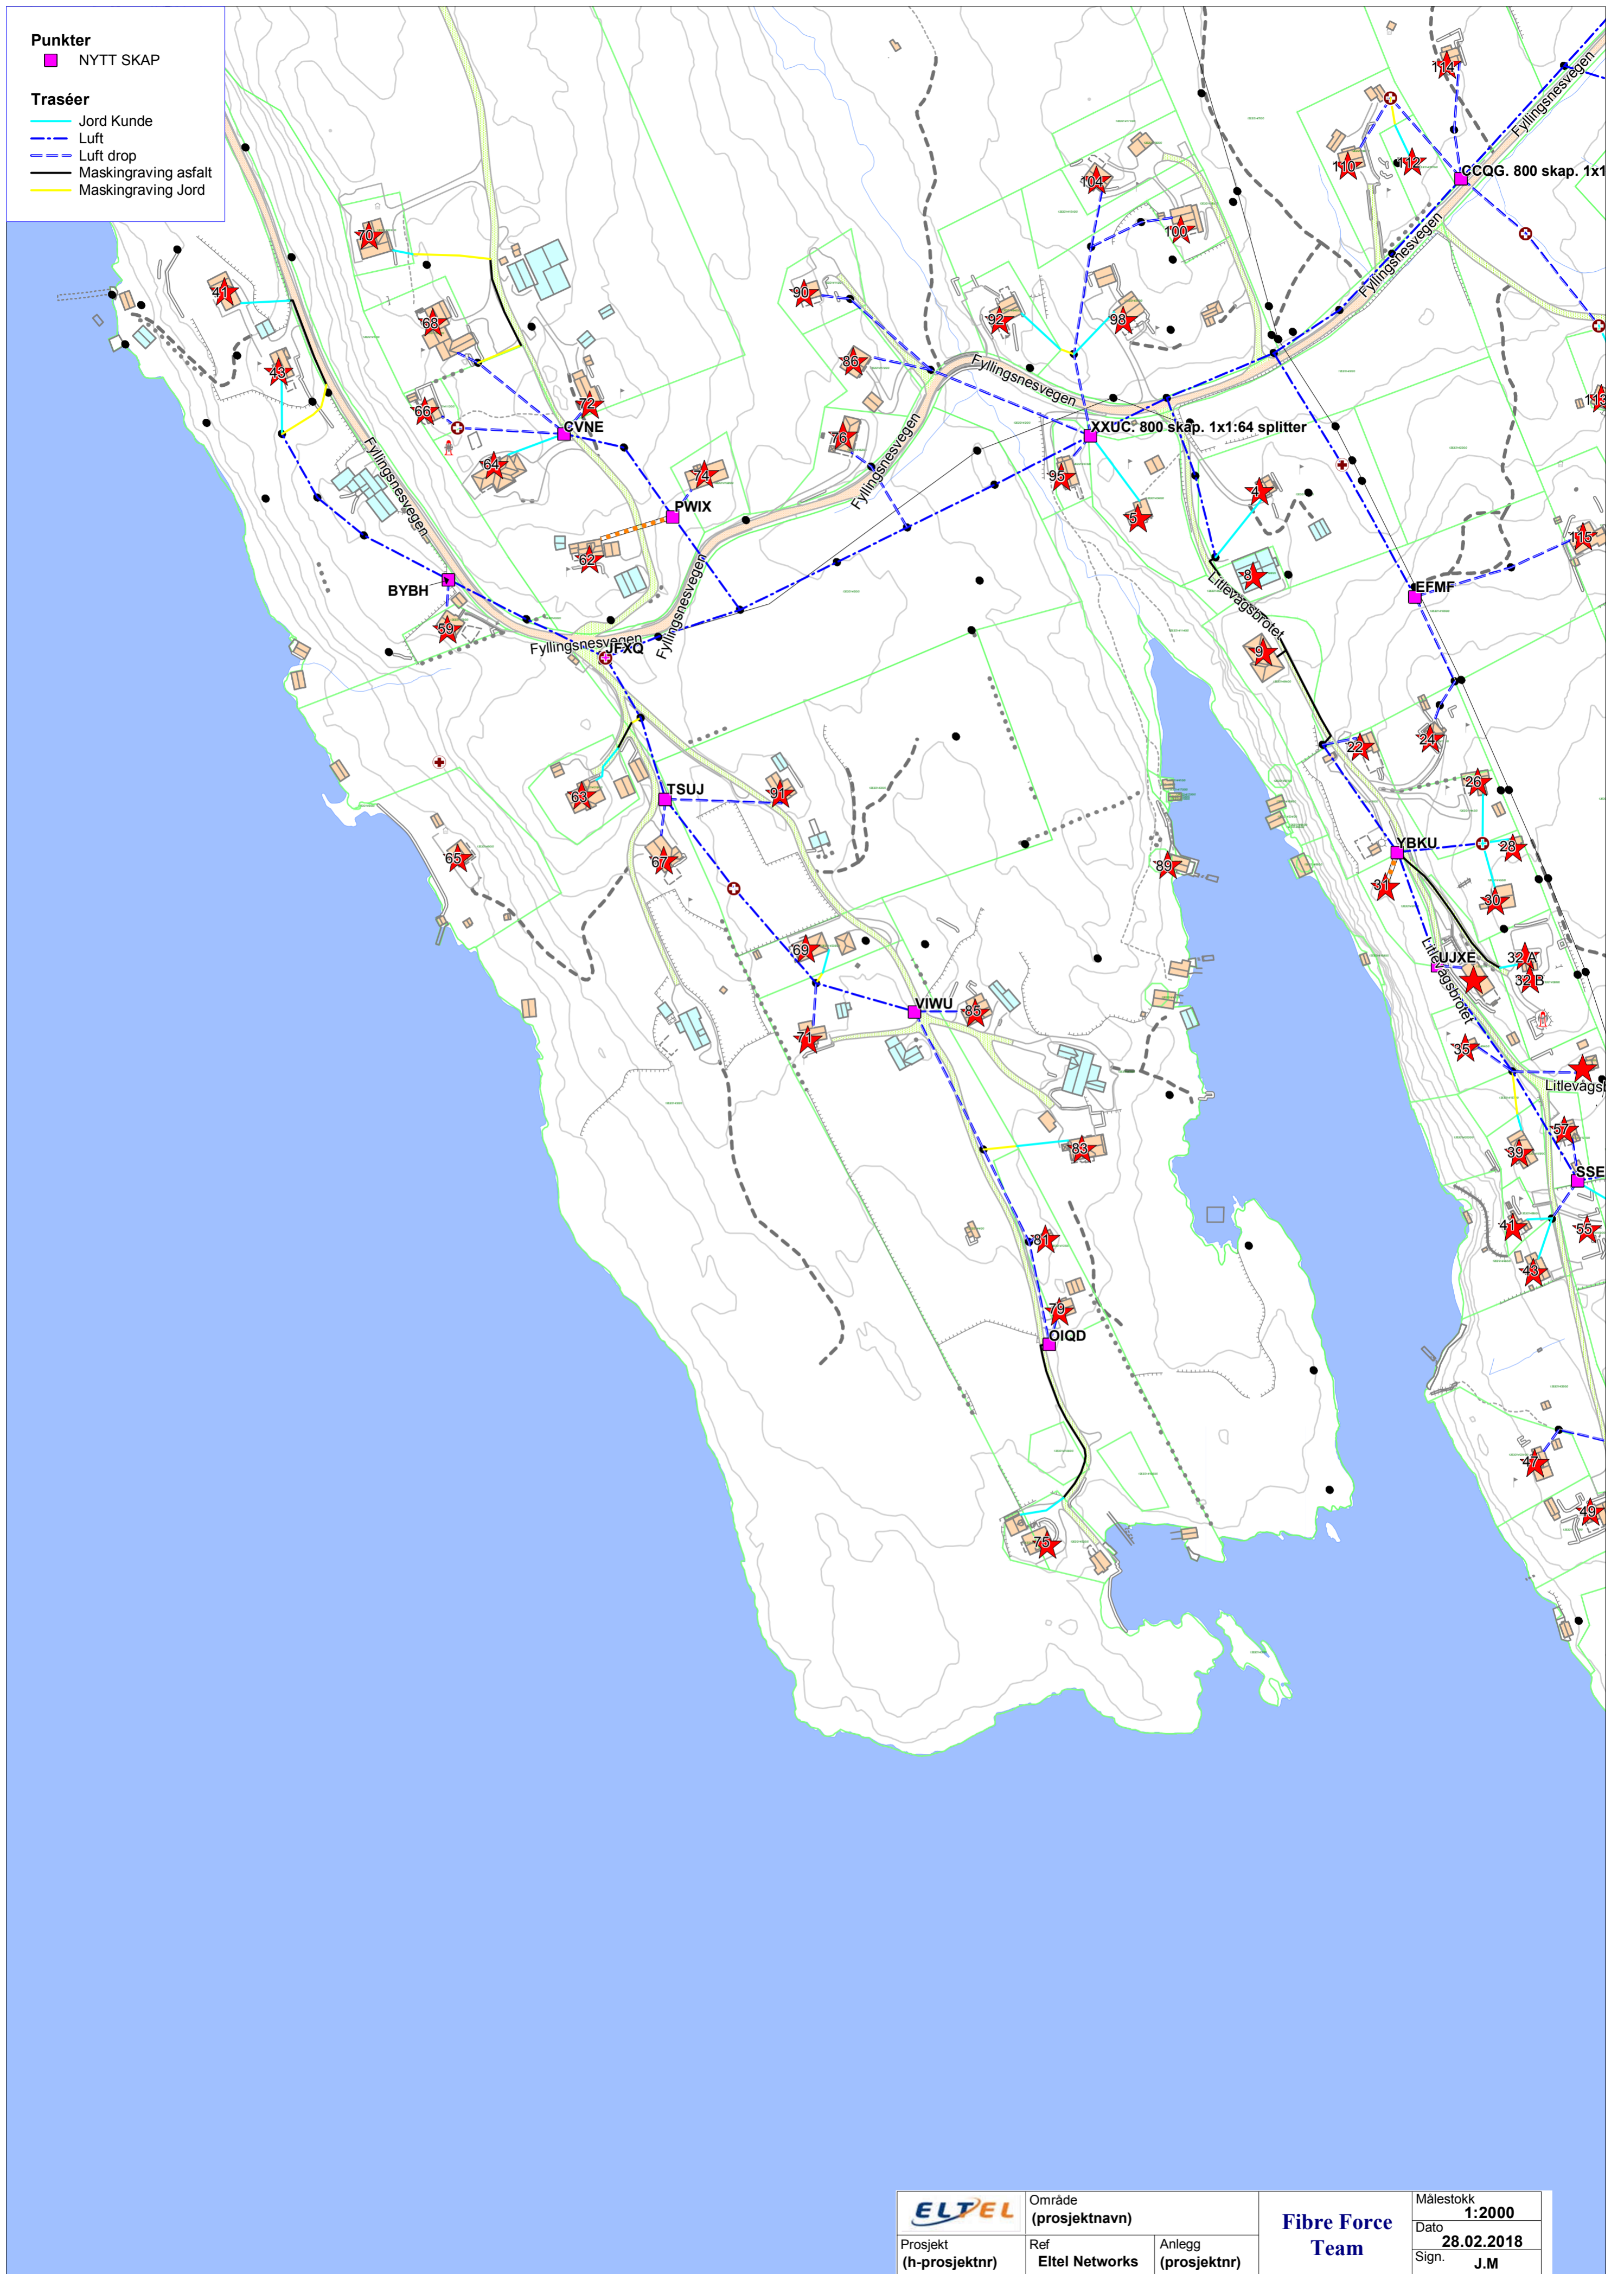

**Punkter**  
■ NYTT SKAP

**Traséer**  
— Jord Kunde  
- - - Luft  
- - - Luft drop  
— Maskingraving asfalt  
— Maskingraving Jord

<b>ELTEL</b>	Område (prosjektnavn)		<b>Fibre Force Team</b>	Målestokk <b>1:2000</b>
	Prosjekt (h-prosjektnr)	Ref Eltel Networks		Anlegg (prosjektnr)
				Sign. <b>J.M</b>

Punkter  
■ NYTT SKAP

Traséer

- Jord Kunde
- Luft
- Luft drop
- Maskingraving asfalt
- Maskingraving Jord

	Område (prosjektnavn)		<b>Fibre Force Team</b>	Målestokk <b>1:2000</b>
	Prosjekt (h-prosjektnr)	Ref Eltel Networks		Anlegg (prosjektnr)
				Sign. <b>J.M</b>

**Punkter**  
 ■ NYTT SKAP

**Traséer**  
 — Jord Kunde  
 - - - Luft  
 - - - Luft drop  
 — Maskingraving asfalt  
 — Maskingraving Jord

	Område (prosjektnavn)		<b>Fibre Force Team</b>	Målestokk 1:2000
	Prosjekt (h-prosjektnr)	Ref Eltel Networks		Anlegg (prosjektnr)

**Punkter**  
 ■ NYTT SKAP

**Traséer**  
 — Jord Kunde  
 - - - Luft  
 - - - Luft drop  
 — Maskingraving asfalt  
 — Maskingraving Jord

 Prosjekt (h-prosjektr)	Område (prosjektnavn)	Anlegg (prosjektr)	Målestokk <b>1:2000</b>
	Ref Eitel Networks		Dato <b>28.02.2018</b>