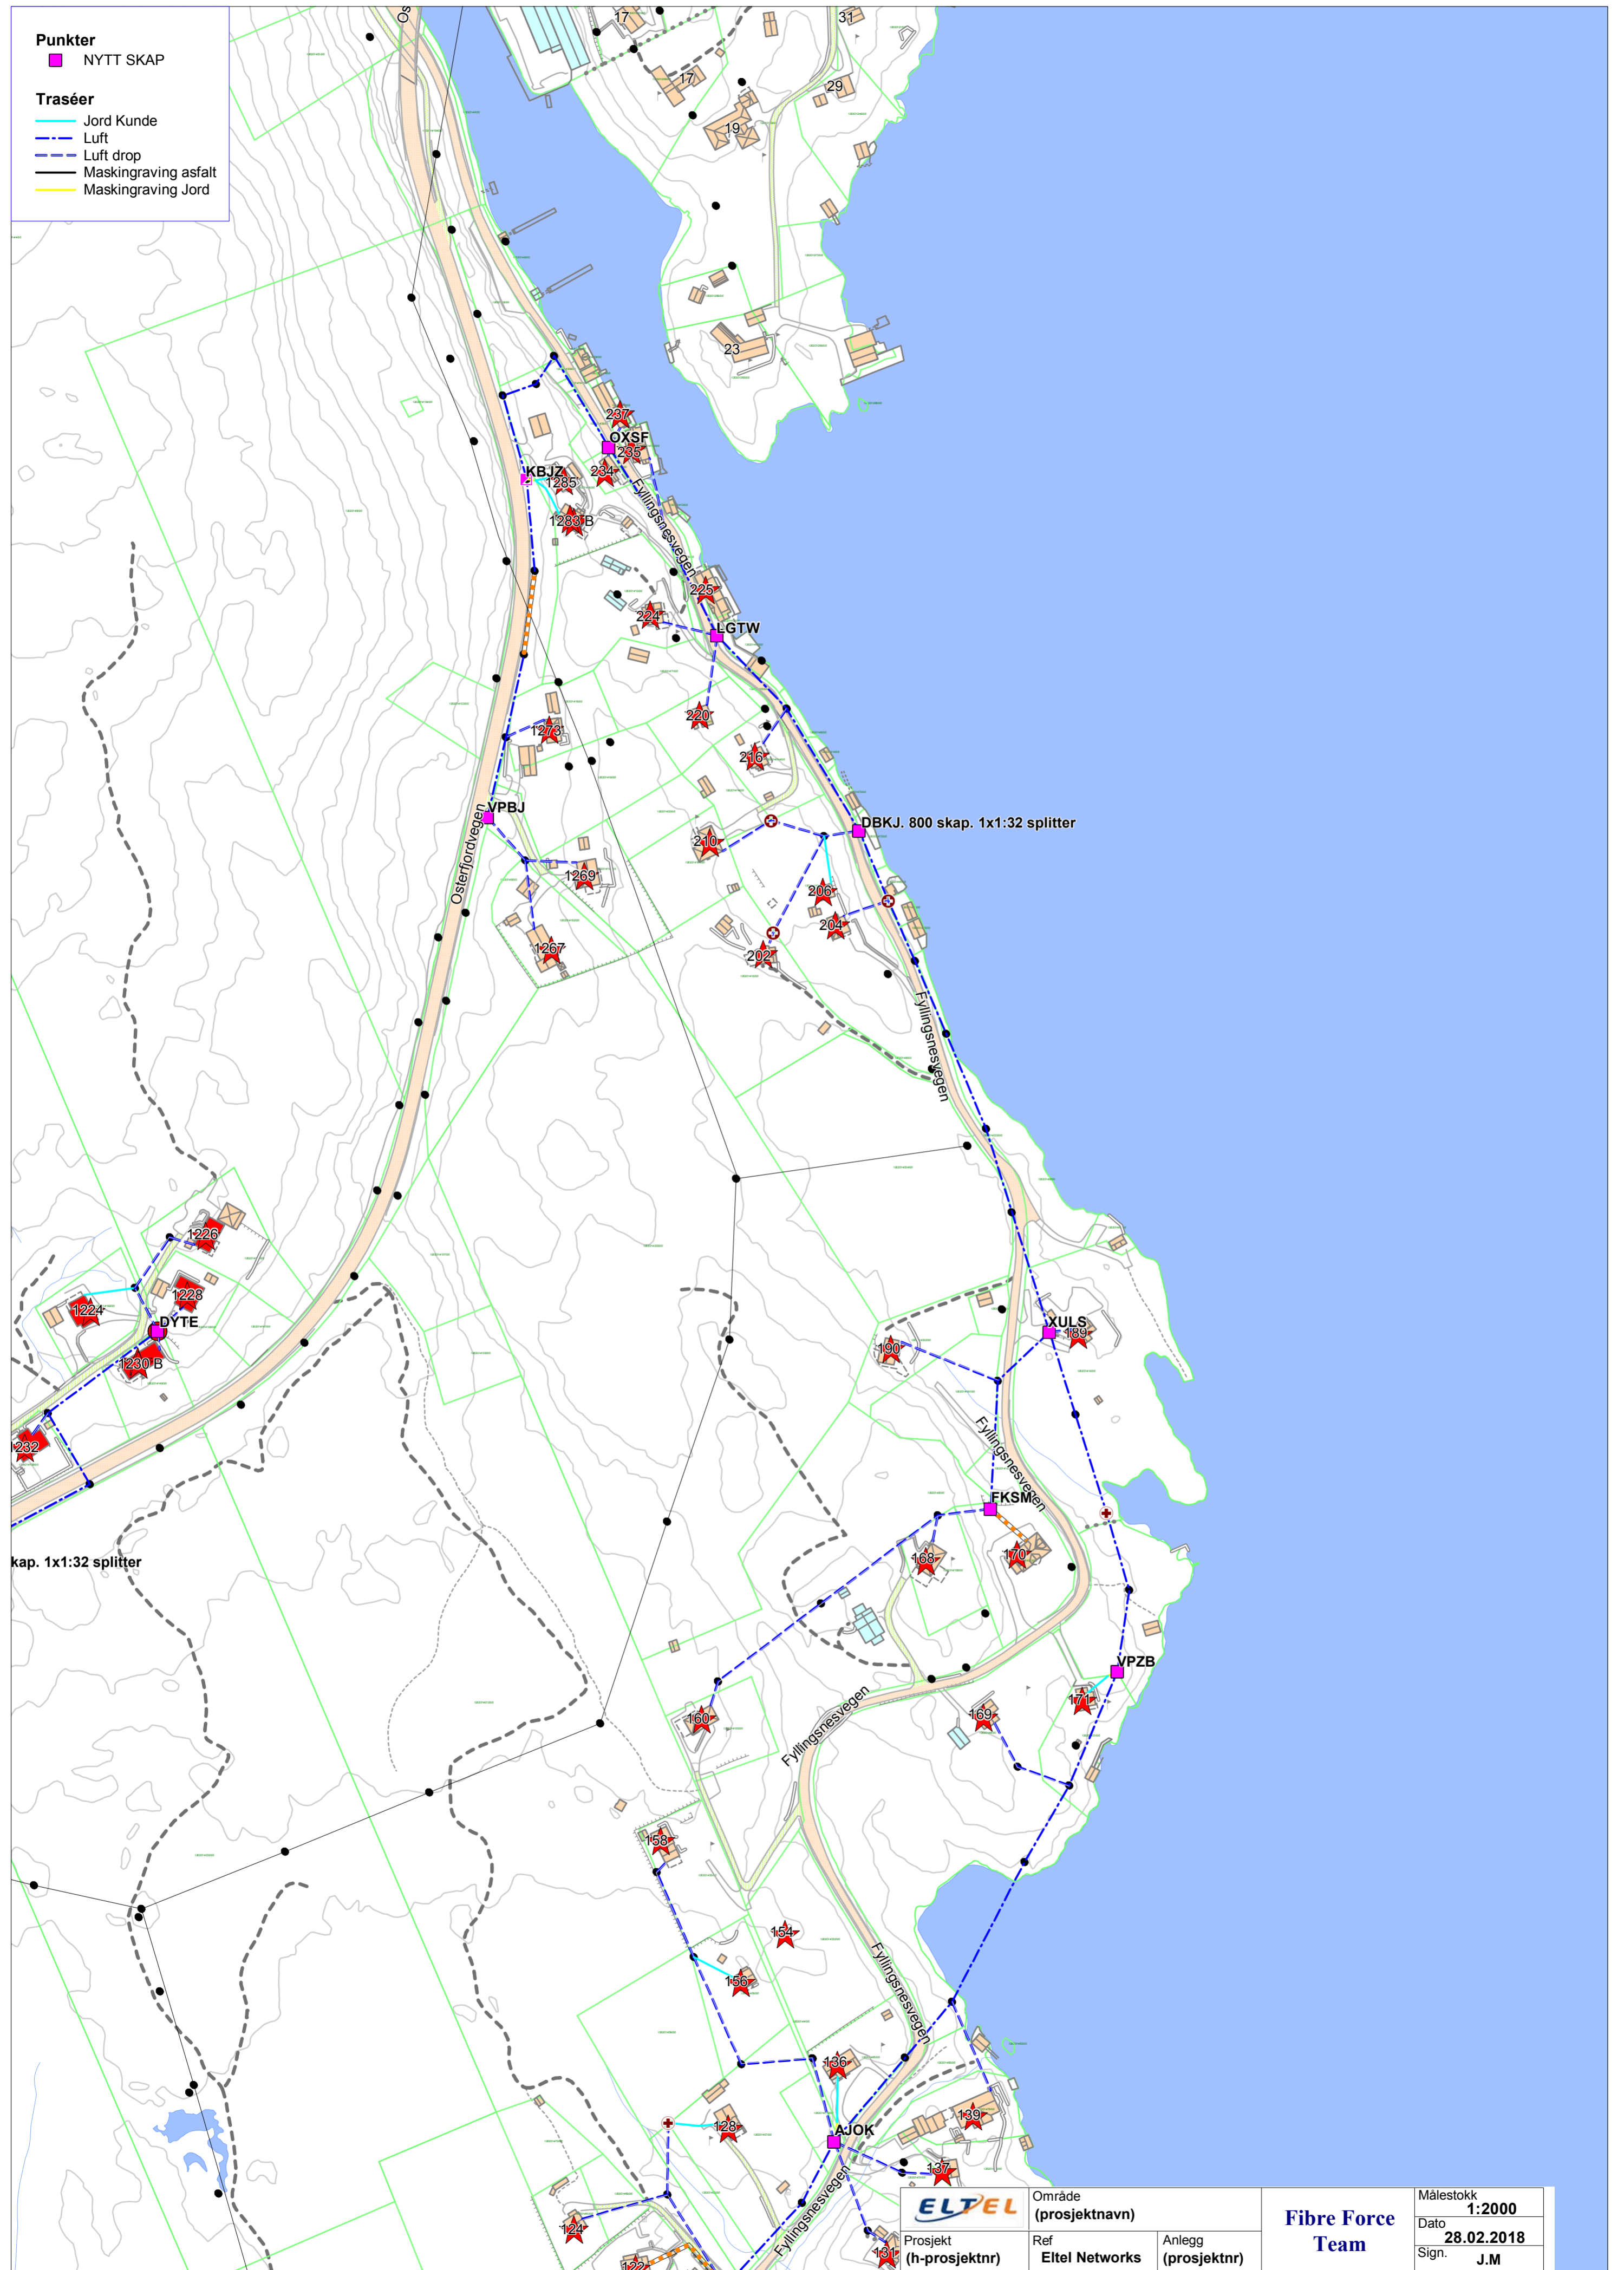

**Punkter**  
■ NYTT SKAP

**Traséer**  
— Jord Kunde  
- - - Luft  
- - - Luft drop  
— Maskingraving asfalt  
— Maskingraving Jord

<b>ELTEL</b>	Område (prosjektnavn)		<b>Fibre Force Team</b>	Målestokk <b>1:2000</b>
	Prosjekt (h-prosjektnr)	Ref Eltel Networks		Anlegg (prosjektnr)
				Sign. <b>J.M</b>

Punkter  
■ NYTT SKAP

Traséer

- Jord Kunde
- Luft
- Luft drop
- Maskingraving asfalt
- Maskingraving Jord

	Område (prosjektnavn)		<b>Fibre Force Team</b>	Målestokk <b>1:2000</b>
	Prosjekt (h-prosjektnr)	Ref Eltel Networks		Anlegg (prosjektnr)
				Sign. <b>J.M</b>

**Punkter**  
 ■ NYTT SKAP

**Traséer**  
 — Jord Kunde  
 - - - Luft  
 - - - Luft drop  
 — Maskingraving asfalt  
 — Maskingraving Jord

	Område (prosjektnavn)		<b>Fibre Force Team</b>	Målestokk 1:2000
	Prosjekt (h-prosjektnr)	Ref Eltel Networks		Anlegg (prosjektnr)

**Punkter**  
 ■ NYTT SKAP

**Traséer**  
 — Jord Kunde  
 - - - Luft  
 - - - Luft drop  
 — Maskingraving asfalt  
 — Maskingraving Jord

 Prosjekt (h-prosjektr)	Område (prosjektnavn)	Anlegg (prosjektr)	Målestokk <b>1:2000</b>
	Ref Eitel Networks		Dato <b>28.02.2018</b>