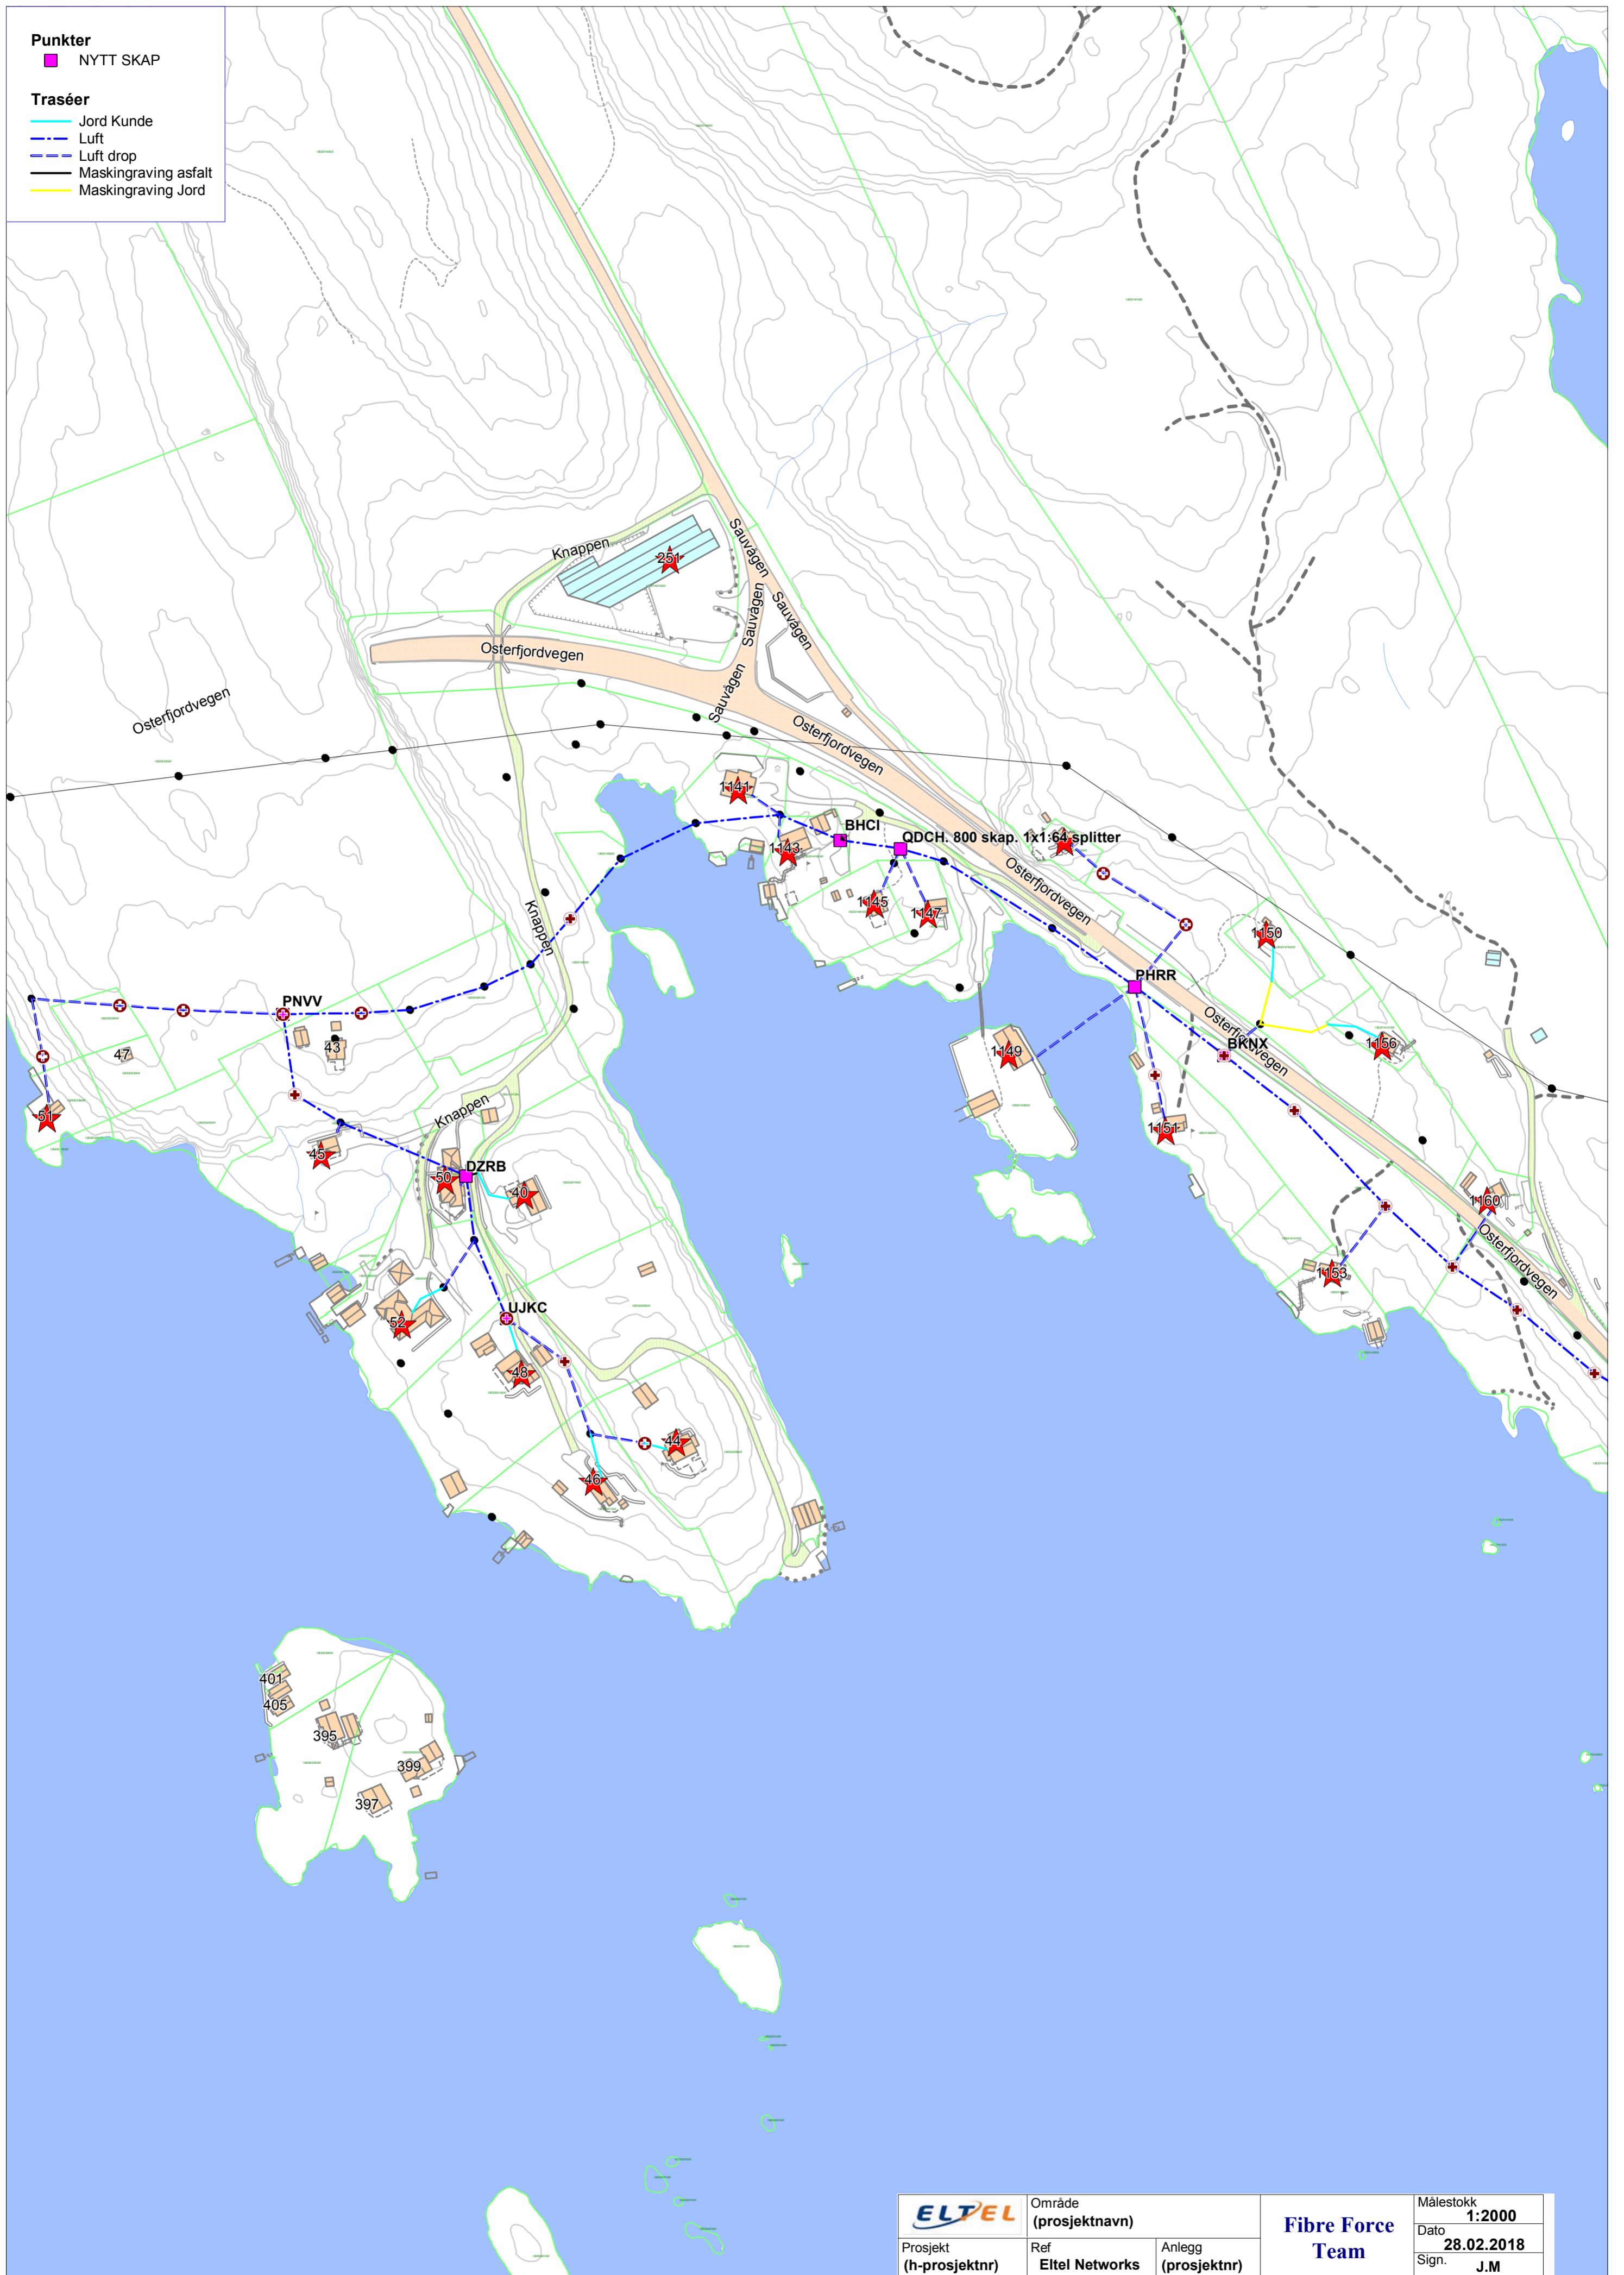

**Punkter**  
■ NYTT SKAP

**Traséer**

- Jord Kunde
- - - Luft
- - - Luft drop
- Maskingraving asfalt
- Maskingraving Jord

	Område (prosjektnavn)		<b>Fibre Force Team</b>	Målestokk
	Prosjekt (h-prosjektnr)	Ref Eltel Networks		Anlegg (prosjektnr)
				Dato
				28.02.2018
				Sign.
				J.M

**Punkter**  
■ NYTT SKAP

**Traséer**  
— Jord Kunde  
- - - Luft  
- - - Luft drop  
— Maskingraving asfalt  
— Maskingraving Jord

<b>ELTEL</b>	Område (prosjektnavn)		<b>Fibre Force Team</b>	Målestokk <b>1:2000</b>
	Prosjekt (h-prosjektnr)	Ref Eltel Networks		Anlegg (prosjektnr)
				Sign. <b>J.M</b>

Punkter  
■ NYTT SKAP

Traséer

- Jord Kunde
- Luft
- Luft drop
- Maskingraving asfalt
- Maskingraving Jord

	Område (prosjektnavn)		<b>Fibre Force Team</b>	Målestokk <b>1:2000</b>
	Prosjekt (h-prosjektnr)	Ref Eltel Networks		Anlegg (prosjektnr)
				Sign. <b>J.M</b>

**Punkter**  
 ■ NYTT SKAP

**Traséer**  
 — Jord Kunde  
 - - - Luft  
 - - - Luft drop  
 — Maskingraving asfalt  
 — Maskingraving Jord

 Prosjekt (h-prosjektr)	Område (prosjektnavn)	Anlegg (prosjektr)	Målestokk <b>1:2000</b>
	Ref Eitel Networks		Dato <b>28.02.2018</b>