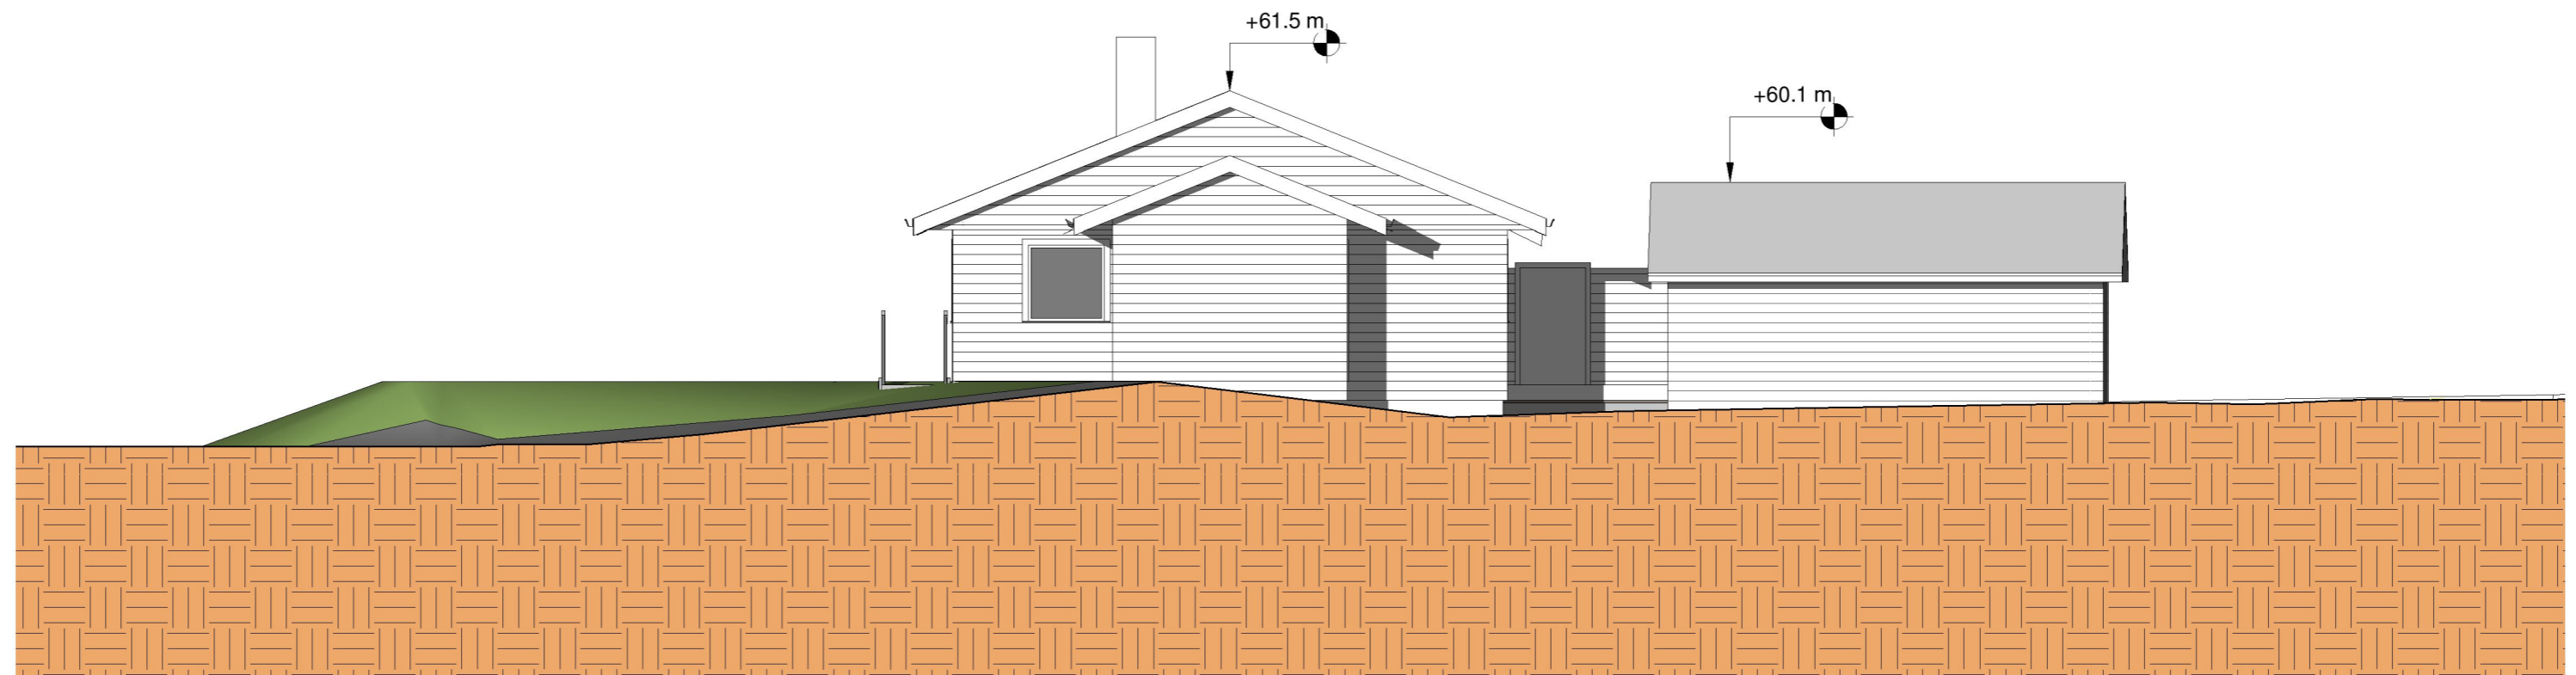

Sørøst
1 : 100

Nordøst
1 : 100

SKALA 1:200

METER

Tilbygg til enebolig

Gnr 137 Bnr 406, Stølsmarka 16
Lindås kommune
P. nr 1802

Arkitekt Mette Kyed Thorson

Fasader sørøst og nordøst

Mål 1 : 100 / A3

Tegn.nr A320

Rev C

Dato 31.5.2018