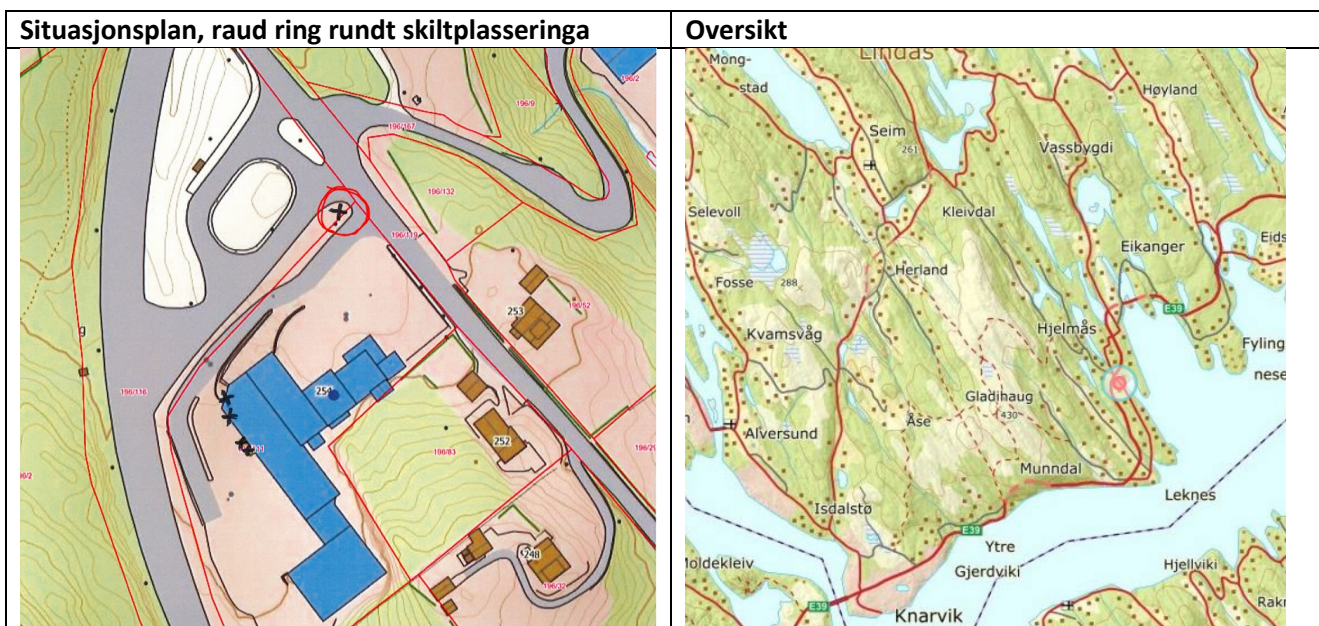

Saka gjeld søknad om løyve til plassering av skilt på dykkar eigedom gbnr 196/16 i refuge mot fv. 391. Avstanden frå Ev. 39 er 65 meter. Søkar opplyser at noko er sendt til Statens vegvesen, utan å spesifisera kva det er.

#### **Planstatus**

Vegarealet ligg i innafor kommuneplanen, som har byggegrense 15 meter frå vegmidte for dei fleste fylkesvegane .