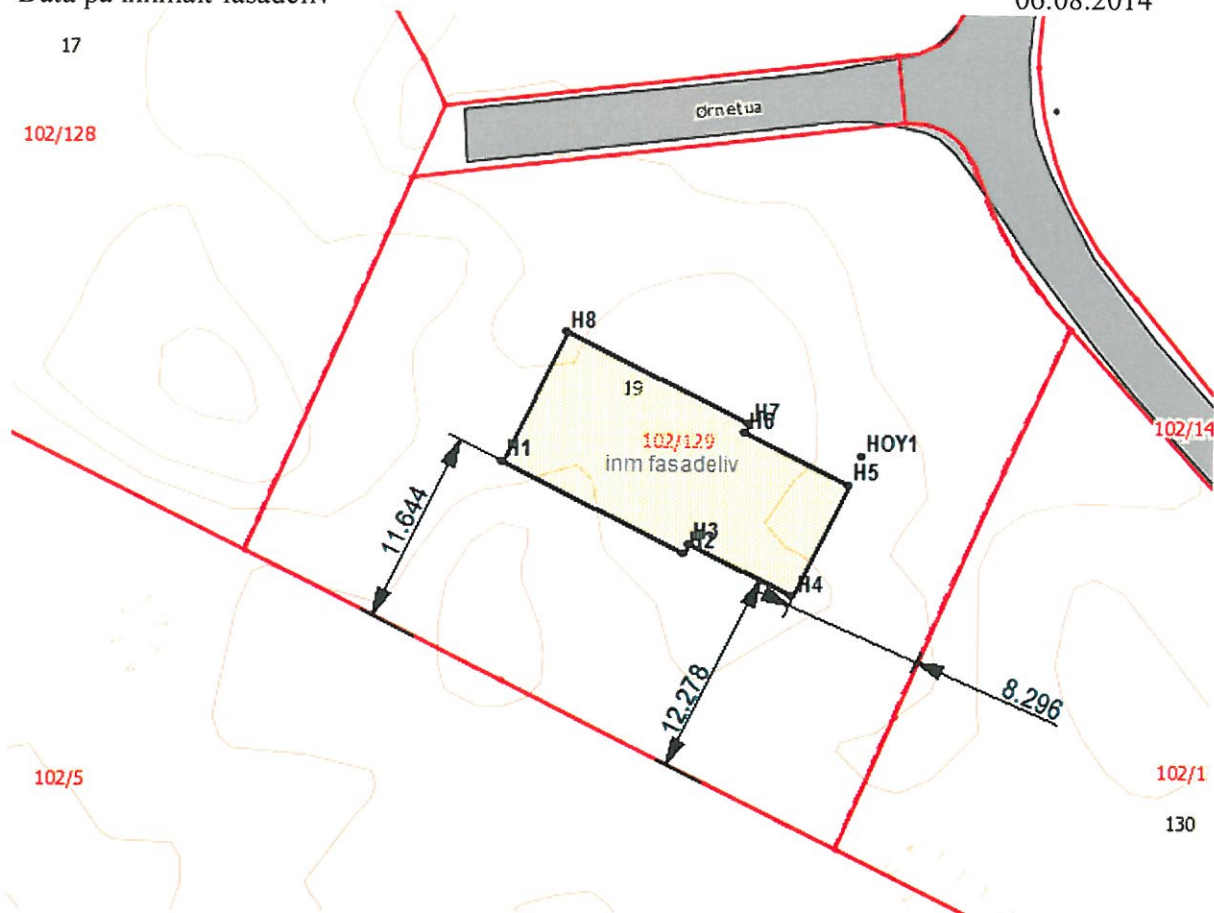

Lindås, gnr 102 bnr 129, Vabø
Data på innmålt fasadeliv

06.08.2014

17

102/128

PunktID	N-koord.	Ø-koord.	Høyde
H1	6740190,09	294332,06	
H2	6740184,72	294342,96	
H3	6740185,26	294343,22	
H4	6740182,21	294349,41	
H5	6740188,80	294352,66	
H6	6740191,85	294346,47	
H7	6740192,39	294346,73	
H8	6740197,76	294335,84	
HOY1	6740190,51	294353,45	24,49

Høyde planert: kote +24,49

Vest Oppmåling AS

PB 84, 5293 Lonevåg
Tel 5639 4000 Mob 905 12 583