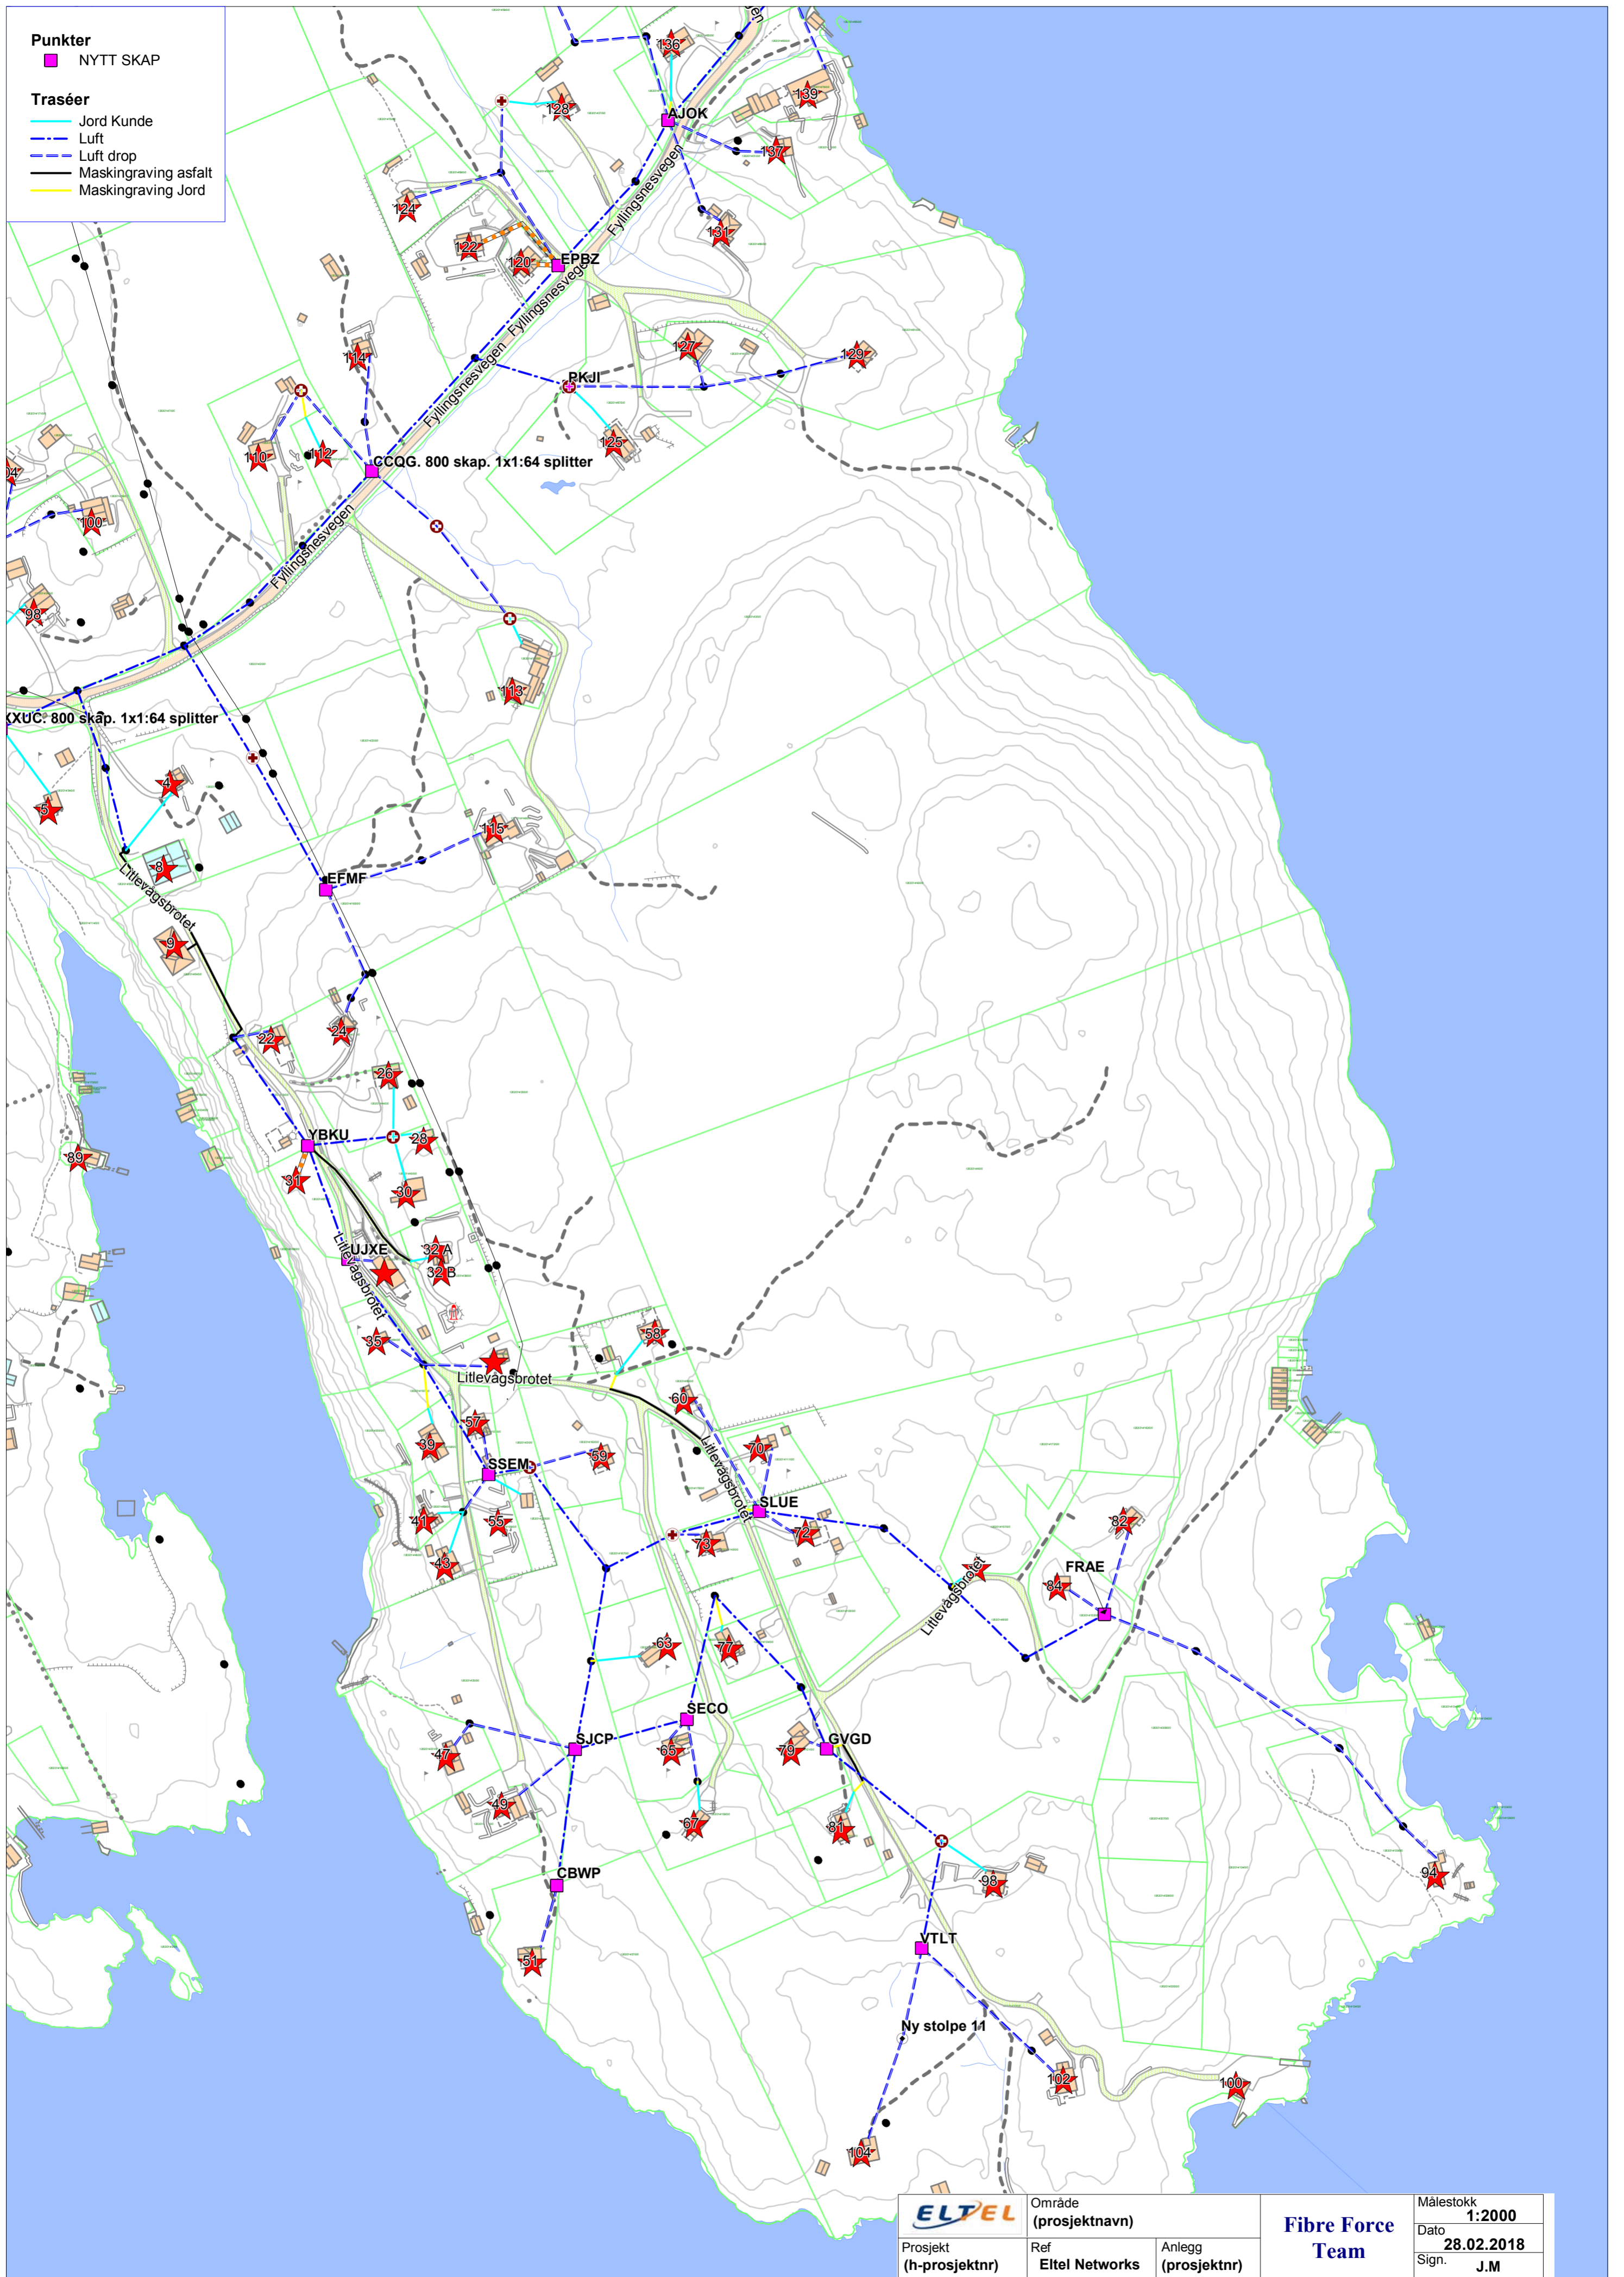

**Punkter**  
■ NYTT SKAP

**Traséer**  
— Jord Kunde  
- - - Luft  
- - - Luft drop  
— Maskingraving asfalt  
— Maskingraving Jord

|              |                            |                       |                         |                            |
|--------------|----------------------------|-----------------------|-------------------------|----------------------------|
| <b>ELTEL</b> | Område<br>(prosjektnavn)   |                       | <b>Fibre Force Team</b> | Målestokk<br><b>1:2000</b> |
|              | Prosjekt<br>(h-prosjektnr) | Ref<br>Eltel Networks |                         | Anlegg<br>(prosjektnr)     |
|              |                            |                       |                         | Sign.<br><b>J.M</b>        |

**Punkter**

NYTT SKAP

**Traséer**

- Jord Kunde
- Luft
- Luft drop
- Maskingraving asfalt
- Maskingraving Jord

|  |                            |                       |                         |                            |
|--|----------------------------|-----------------------|-------------------------|----------------------------|
|  | Område<br>(prosjektnavn)   |                       | <b>Fibre Force Team</b> | Målestokk<br><b>1:2000</b> |
|  | Prosjekt<br>(h-prosjektnr) | Ref<br>Eltel Networks |                         | Anlegg<br>(prosjektnr)     |
|  |                            |                       |                         | Sign.<br><b>J.M</b>        |

**Punkter**  
 ■ NYTT SKAP

**Traséer**  
 — Jord Kunde  
 - - - Luft  
 — Maskingraving asfalt  
 — Maskingraving Jord

kap. 1x1:32 splitter

|  |                          |                       |                            |
|--|--------------------------|-----------------------|----------------------------|
| <br>Prosjekt<br>(h-prosjektr) | Område<br>(prosjektnavn) | Anlegg<br>(prosjektr) | Målestokk<br><b>1:2000</b> |
|  | Ref<br>Eitel Networks    |                       | Dato<br><b>28.02.2018</b>  |