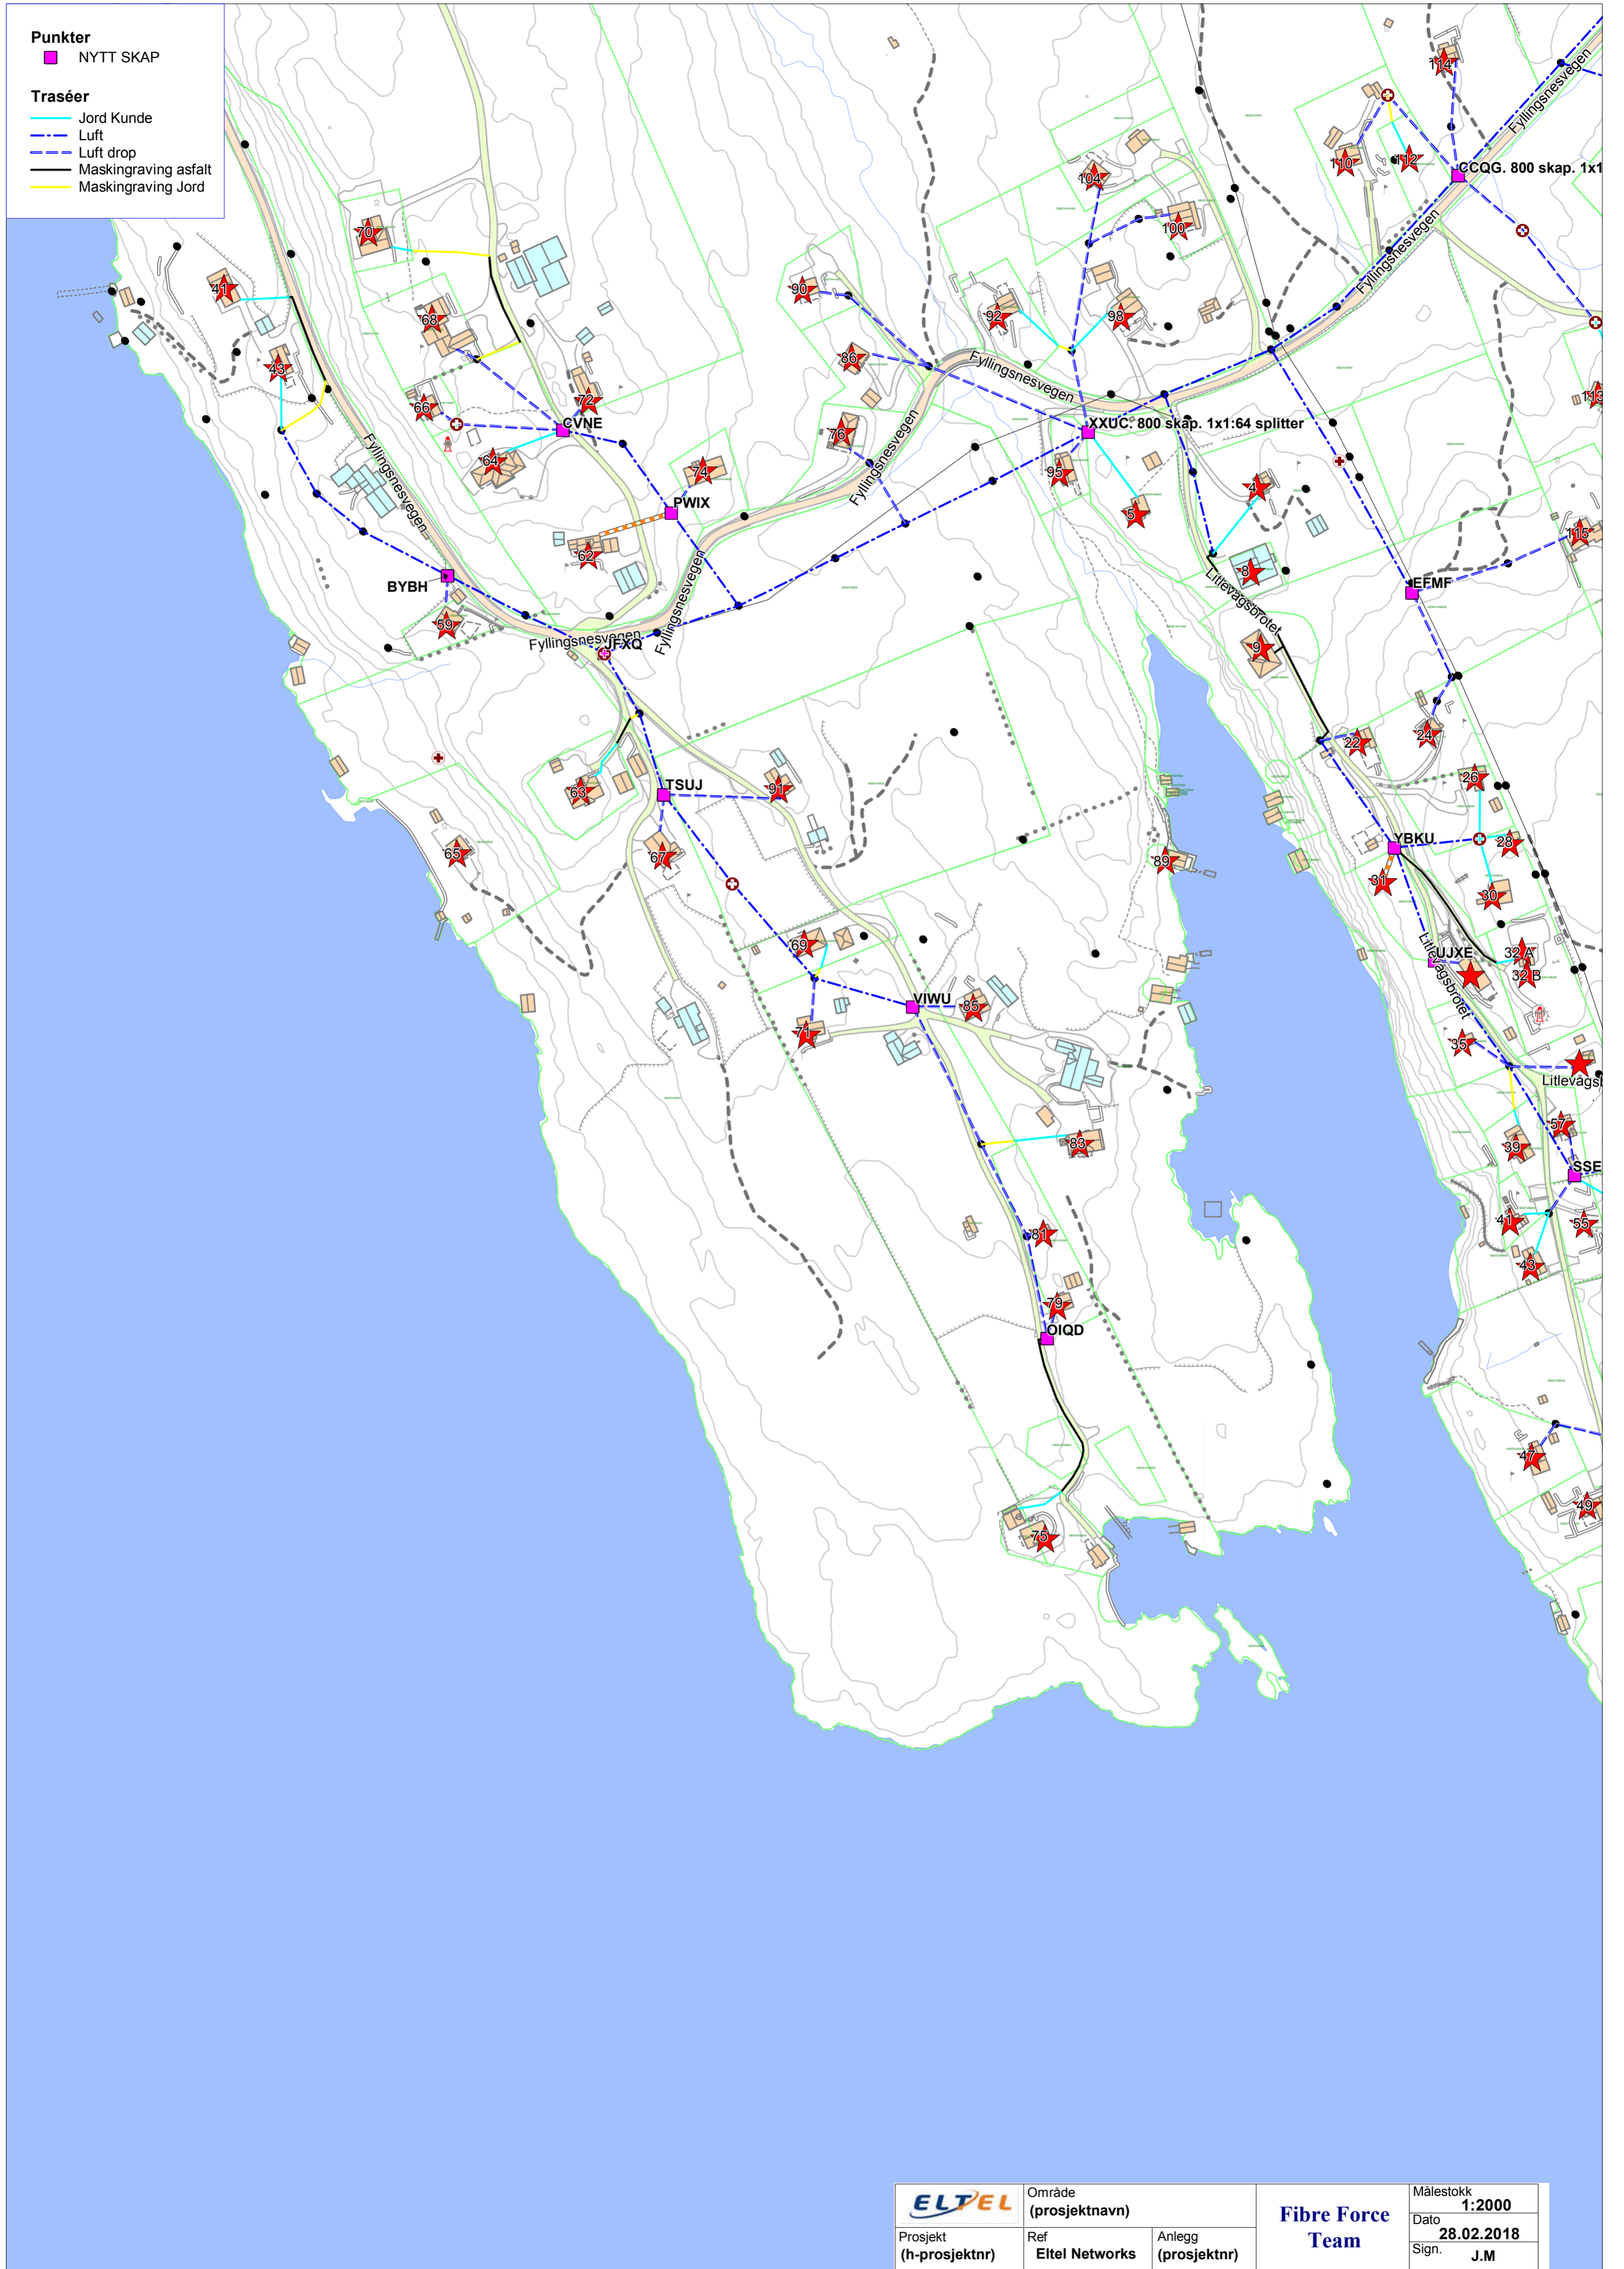

**Punkter**  
■ NYTT SKAP

**Traséer**  
— Jord Kunde  
- - - Luft  
- - - Luft drop  
— Maskingraving asfalt  
— Maskingraving Jord

|              |                            |                       |                         |                            |
|--------------|----------------------------|-----------------------|-------------------------|----------------------------|
| <b>ELTEL</b> | Område<br>(prosjektnavn)   |                       | <b>Fibre Force Team</b> | Målestokk<br><b>1:2000</b> |
|              | Prosjekt<br>(h-prosjektnr) | Ref<br>Eltel Networks |                         | Anlegg<br>(prosjektnr)     |
|              |                            |                       |                         | Sign.<br><b>J.M</b>        |

**Punkter**

NYTT SKAP

**Traséer**

- Jord Kunde
- Luft
- Luft drop
- Maskingraving asfalt
- Maskingraving Jord

|  |                            |                       |                         |                            |
|--|----------------------------|-----------------------|-------------------------|----------------------------|
|  | Område<br>(prosjektnavn)   |                       | <b>Fibre Force Team</b> | Målestokk<br><b>1:2000</b> |
|  | Prosjekt<br>(h-prosjektnr) | Ref<br>Eltel Networks |                         | Anlegg<br>(prosjektnr)     |
|  |                            |                       |                         | Sign.<br><b>J.M</b>        |

**Punkter**  
 ■ NYTT SKAP

**Traséer**  
 — Jord Kunde  
 - - - Luft  
 — Maskingraving asfalt  
 — Maskingraving Jord

kap. 1x1:32 splitter

|  |                          |                       |                            |
|--|--------------------------|-----------------------|----------------------------|
| <br>Prosjekt<br>(h-prosjektr) | Område<br>(prosjektnavn) | Anlegg<br>(prosjektr) | Målestokk<br><b>1:2000</b> |
|  | Ref<br>Eitel Networks    |                       | Dato<br><b>28.02.2018</b>  |