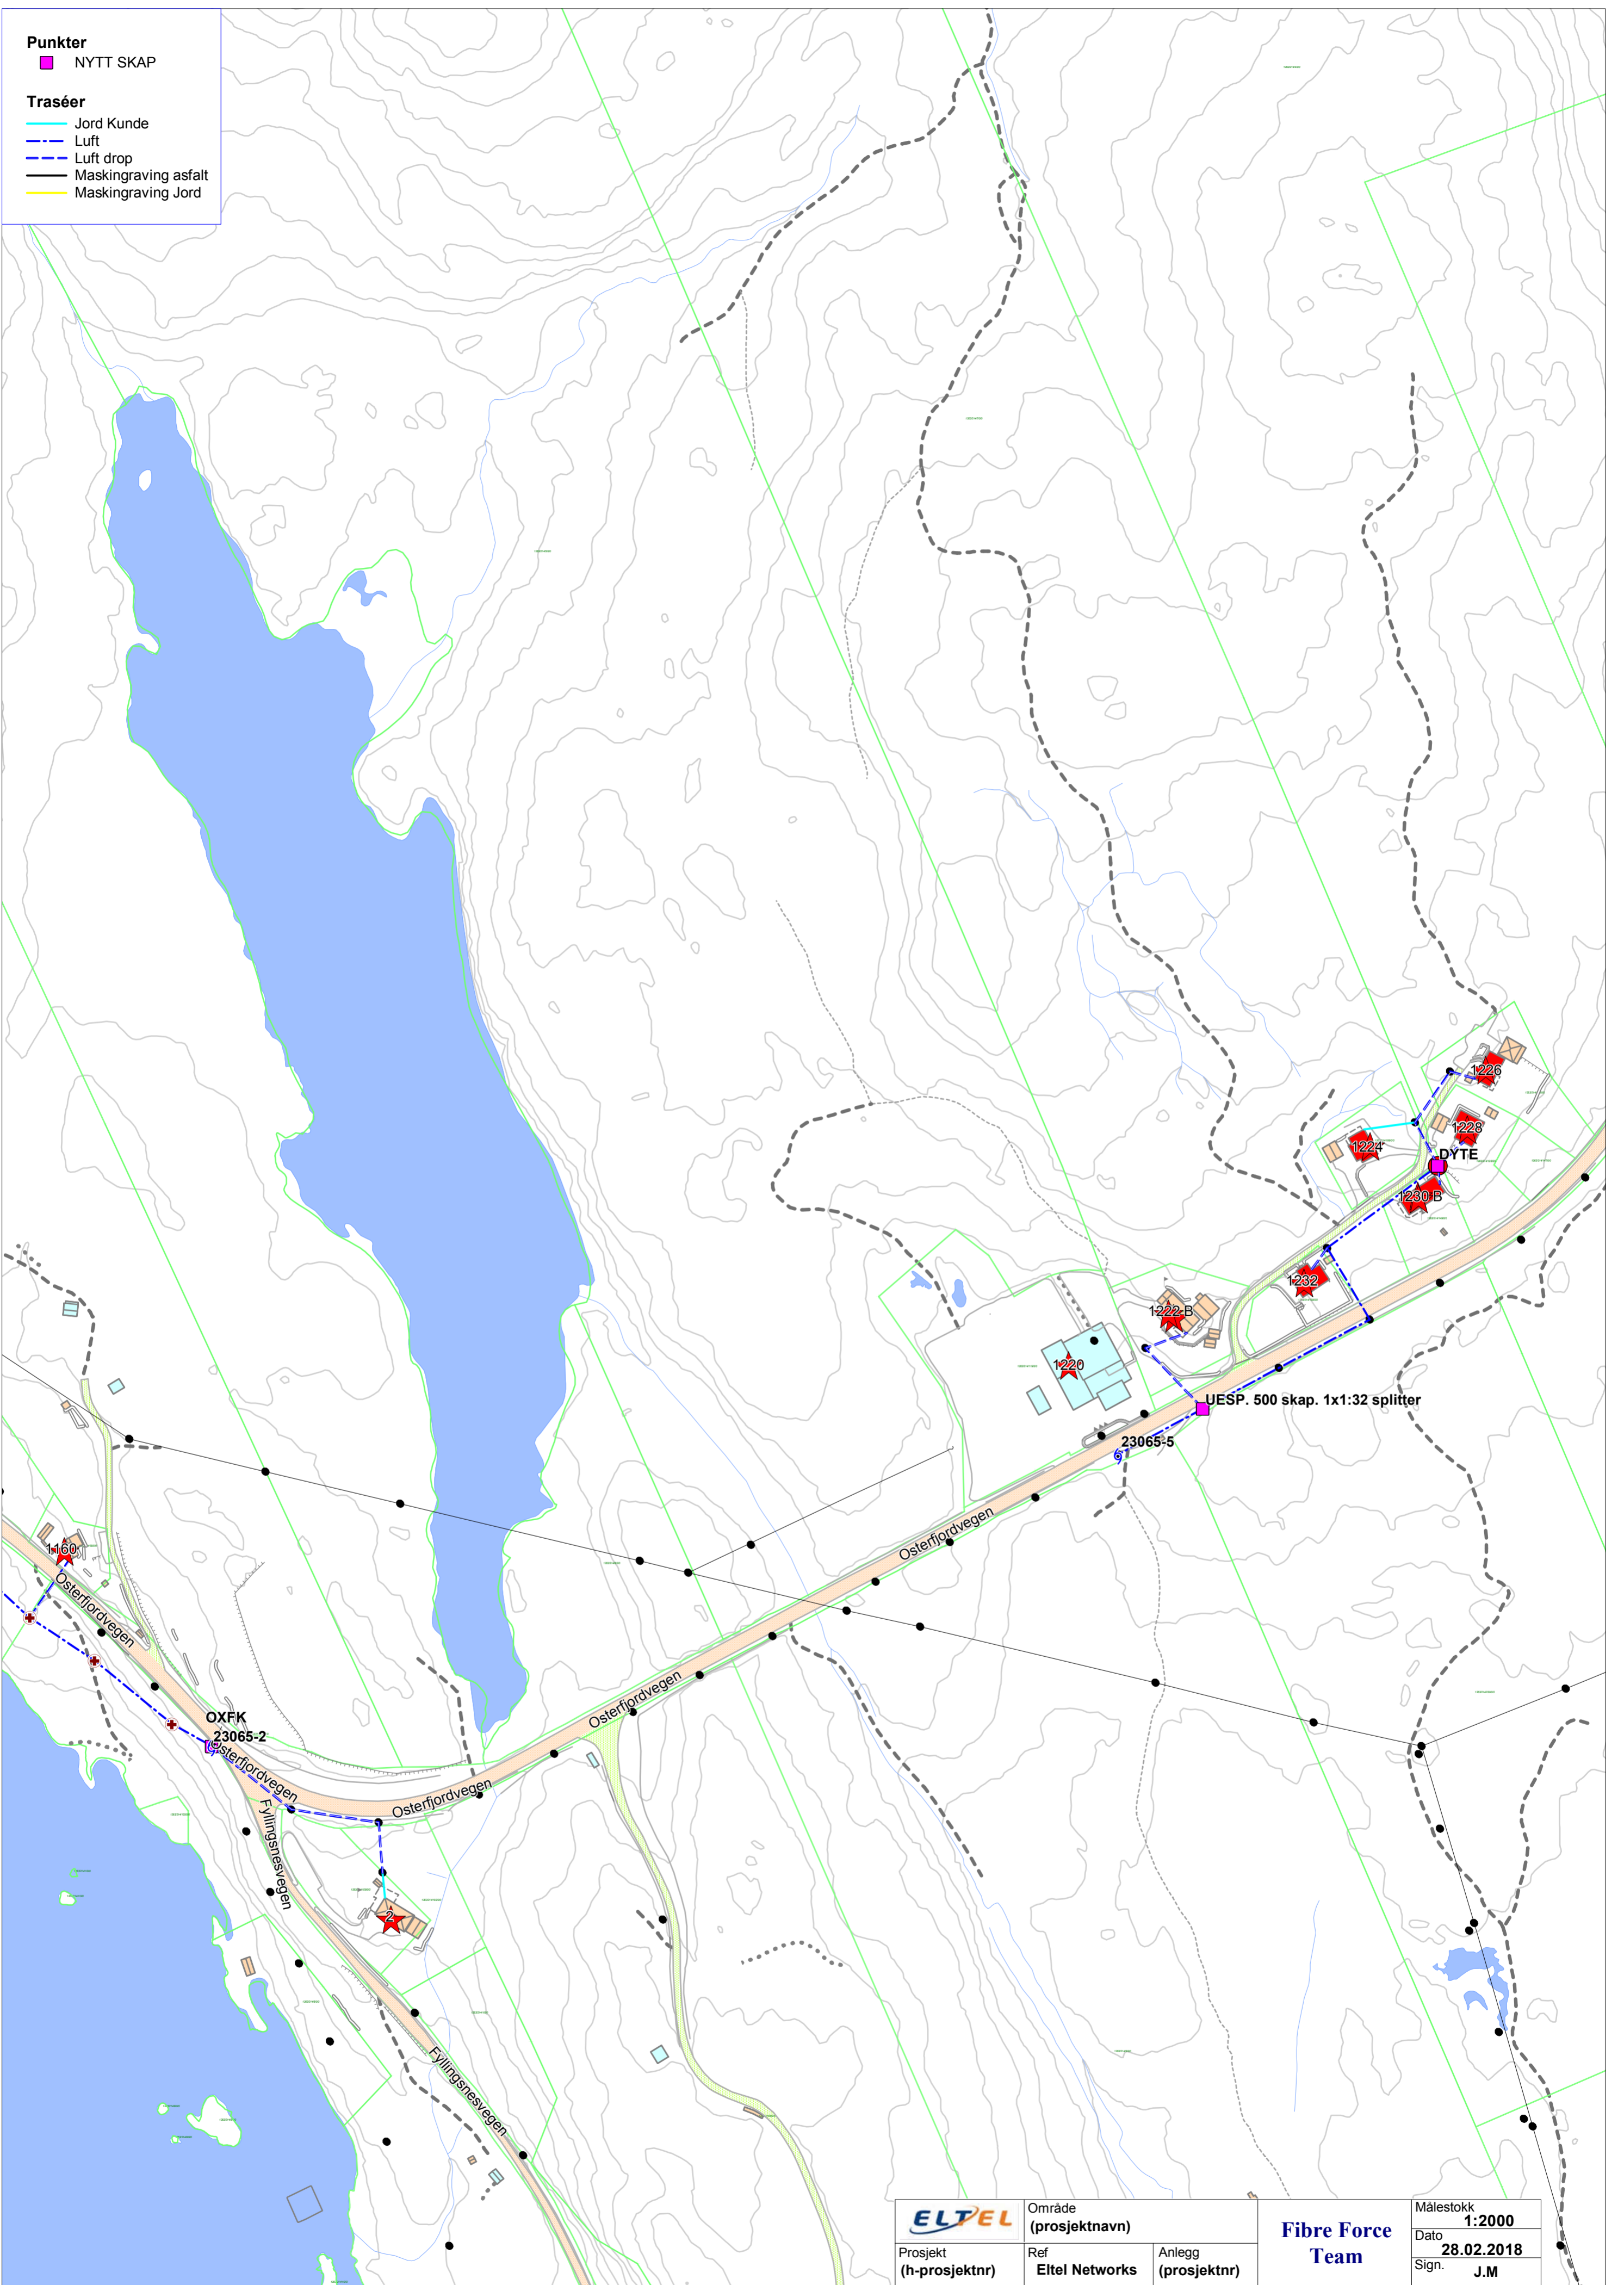

**Punkter**  
■ NYTT SKAP

**Traséer**

- Jord Kunde
- - - Luft
- - - Luft drop
- Maskingraving asfalt
- Maskingraving Jord

|              |                         |                    |                         |                            |
|--------------|-------------------------|--------------------|-------------------------|----------------------------|
| <b>ELTEL</b> | Område (prosjektnavn)   |                    | <b>Fibre Force Team</b> | Målestokk<br><b>1:2000</b> |
|              | Prosjekt (h-prosjektnr) | Ref Eltel Networks |                         | Anlegg (prosjektnr)        |
|              |                         |                    |                         | Sign.<br><b>J.M</b>        |

**Punkter**  
■ NYTT SKAP

**Traséer**  
— Jord Kunde  
- - - Luft  
- - - Luft drop  
— Maskingraving asfalt  
— Maskingraving Jord

|              |                            |                       |                         |                            |
|--------------|----------------------------|-----------------------|-------------------------|----------------------------|
| <b>ELTEL</b> | Område<br>(prosjektnavn)   |                       | <b>Fibre Force Team</b> | Målestokk<br><b>1:2000</b> |
|              | Prosjekt<br>(h-prosjektnr) | Ref<br>Eltel Networks |                         | Anlegg<br>(prosjektnr)     |
|              |                            |                       |                         | Sign.<br><b>J.M</b>        |

**Punkter**  
 ■ NYTT SKAP

**Traséer**  
 — Jord Kunde  
 - - - Luft  
 — Maskingraving asfalt  
 — Maskingraving Jord

kap. 1x1:32 splitter

|  |                          |                       |                            |
|--|--------------------------|-----------------------|----------------------------|
| <br>Prosjekt<br>(h-prosjektr) | Område<br>(prosjektnavn) | Anlegg<br>(prosjektr) | Målestokk<br><b>1:2000</b> |
|  | Ref<br>Eitel Networks    |                       | Dato<br><b>28.02.2018</b>  |