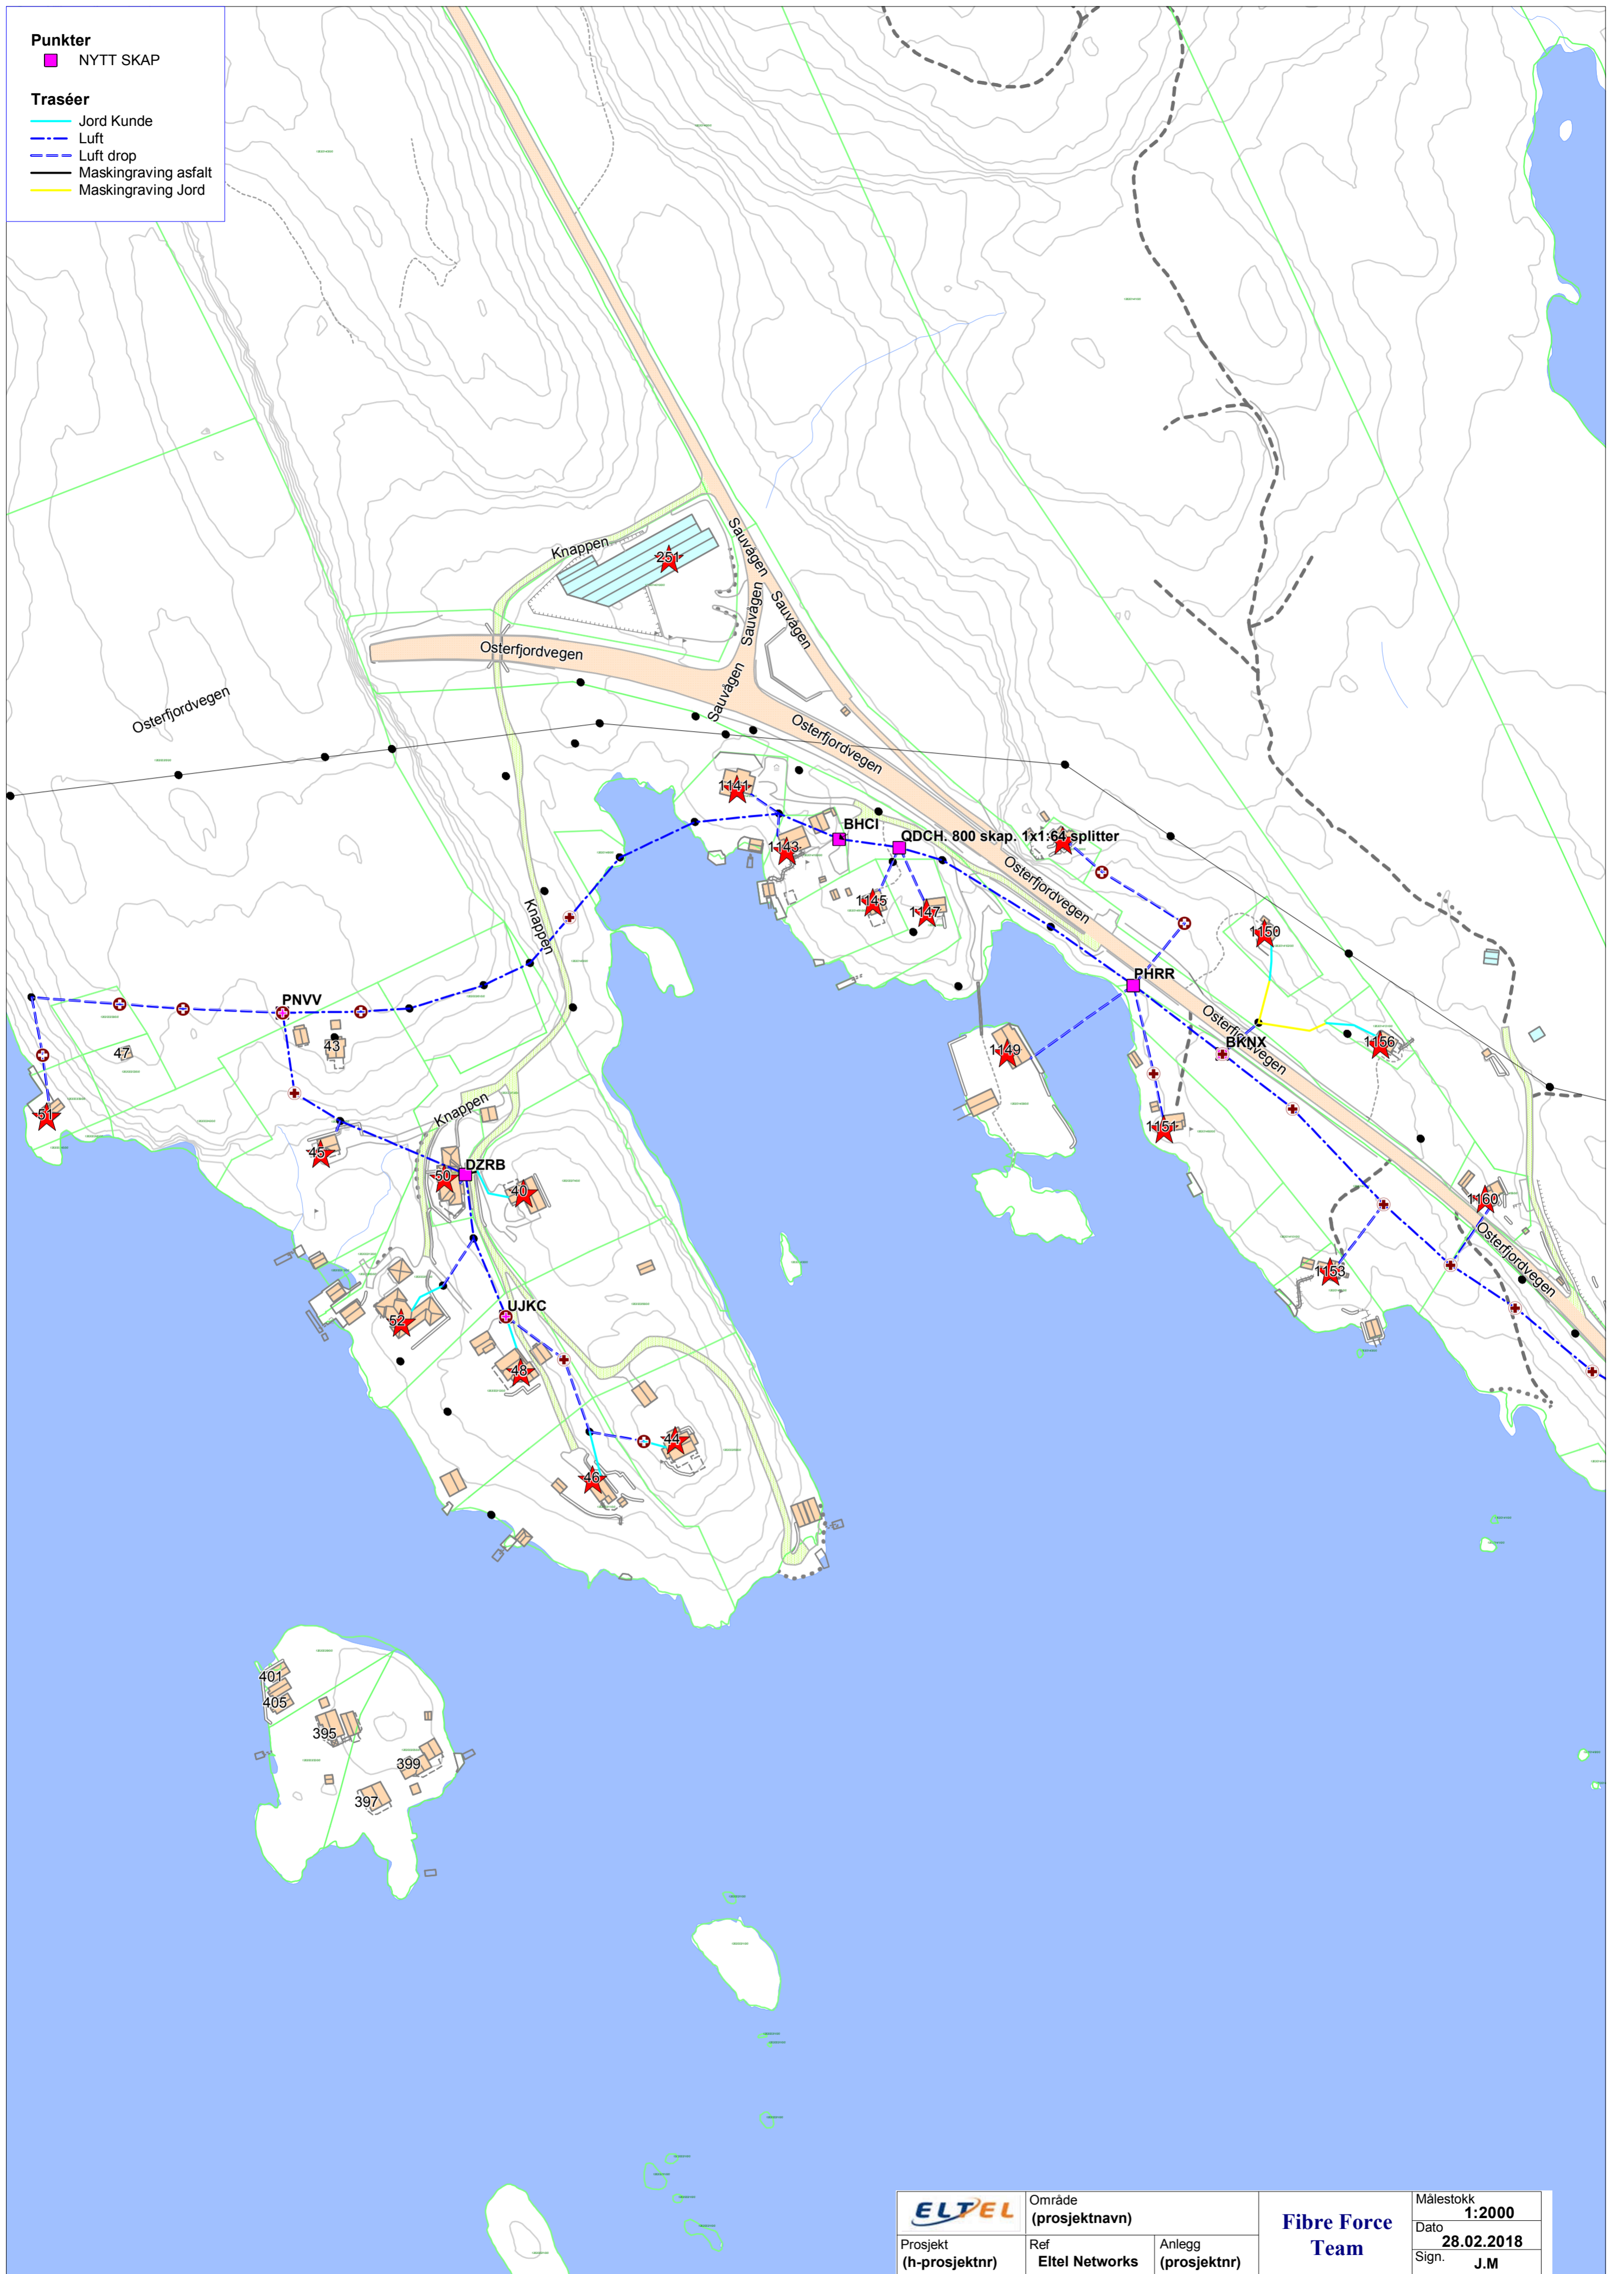

**Punkter**  
■ NYTT SKAP

**Traséer**

- Jord Kunde
- - - Luft
- - - Luft drop
- Maskingraving asfalt
- Maskingraving Jord

|              |                         |                    |                         |                            |
|--------------|-------------------------|--------------------|-------------------------|----------------------------|
| <b>ELTEL</b> | Område (prosjektnavn)   |                    | <b>Fibre Force Team</b> | Målestokk<br><b>1:2000</b> |
|              | Prosjekt (h-prosjektnr) | Ref Eltel Networks |                         | Anlegg (prosjektnr)        |
|              |                         |                    |                         | Sign.<br><b>J.M</b>        |

**Punkter**  
■ NYTT SKAP

**Traséer**  
— Jord Kunde  
- - - Luft  
- - - Luft drop  
— Maskingraving asfalt  
— Maskingraving Jord

|              |                            |                       |                         |                            |
|--------------|----------------------------|-----------------------|-------------------------|----------------------------|
| <b>ELTEL</b> | Område<br>(prosjektnavn)   |                       | <b>Fibre Force Team</b> | Målestokk<br><b>1:2000</b> |
|              | Prosjekt<br>(h-prosjektnr) | Ref<br>Eltel Networks |                         | Anlegg<br>(prosjektnr)     |
|              |                            |                       |                         | Sign.<br><b>J.M</b>        |

**Punkter**  
 ■ NYTT SKAP

**Traséer**  
 — Jord Kunde  
 - - - Luft  
 — Maskingraving asfalt  
 — Maskingraving Jord

kap. 1x1:32 splitter

|  |                          |                       |                            |
|--|--------------------------|-----------------------|----------------------------|
| <br>Prosjekt<br>(h-prosjektr) | Område<br>(prosjektnavn) | Anlegg<br>(prosjektr) | Målestokk<br><b>1:2000</b> |
|  | Ref<br>Eitel Networks    |                       | Dato<br><b>28.02.2018</b>  |