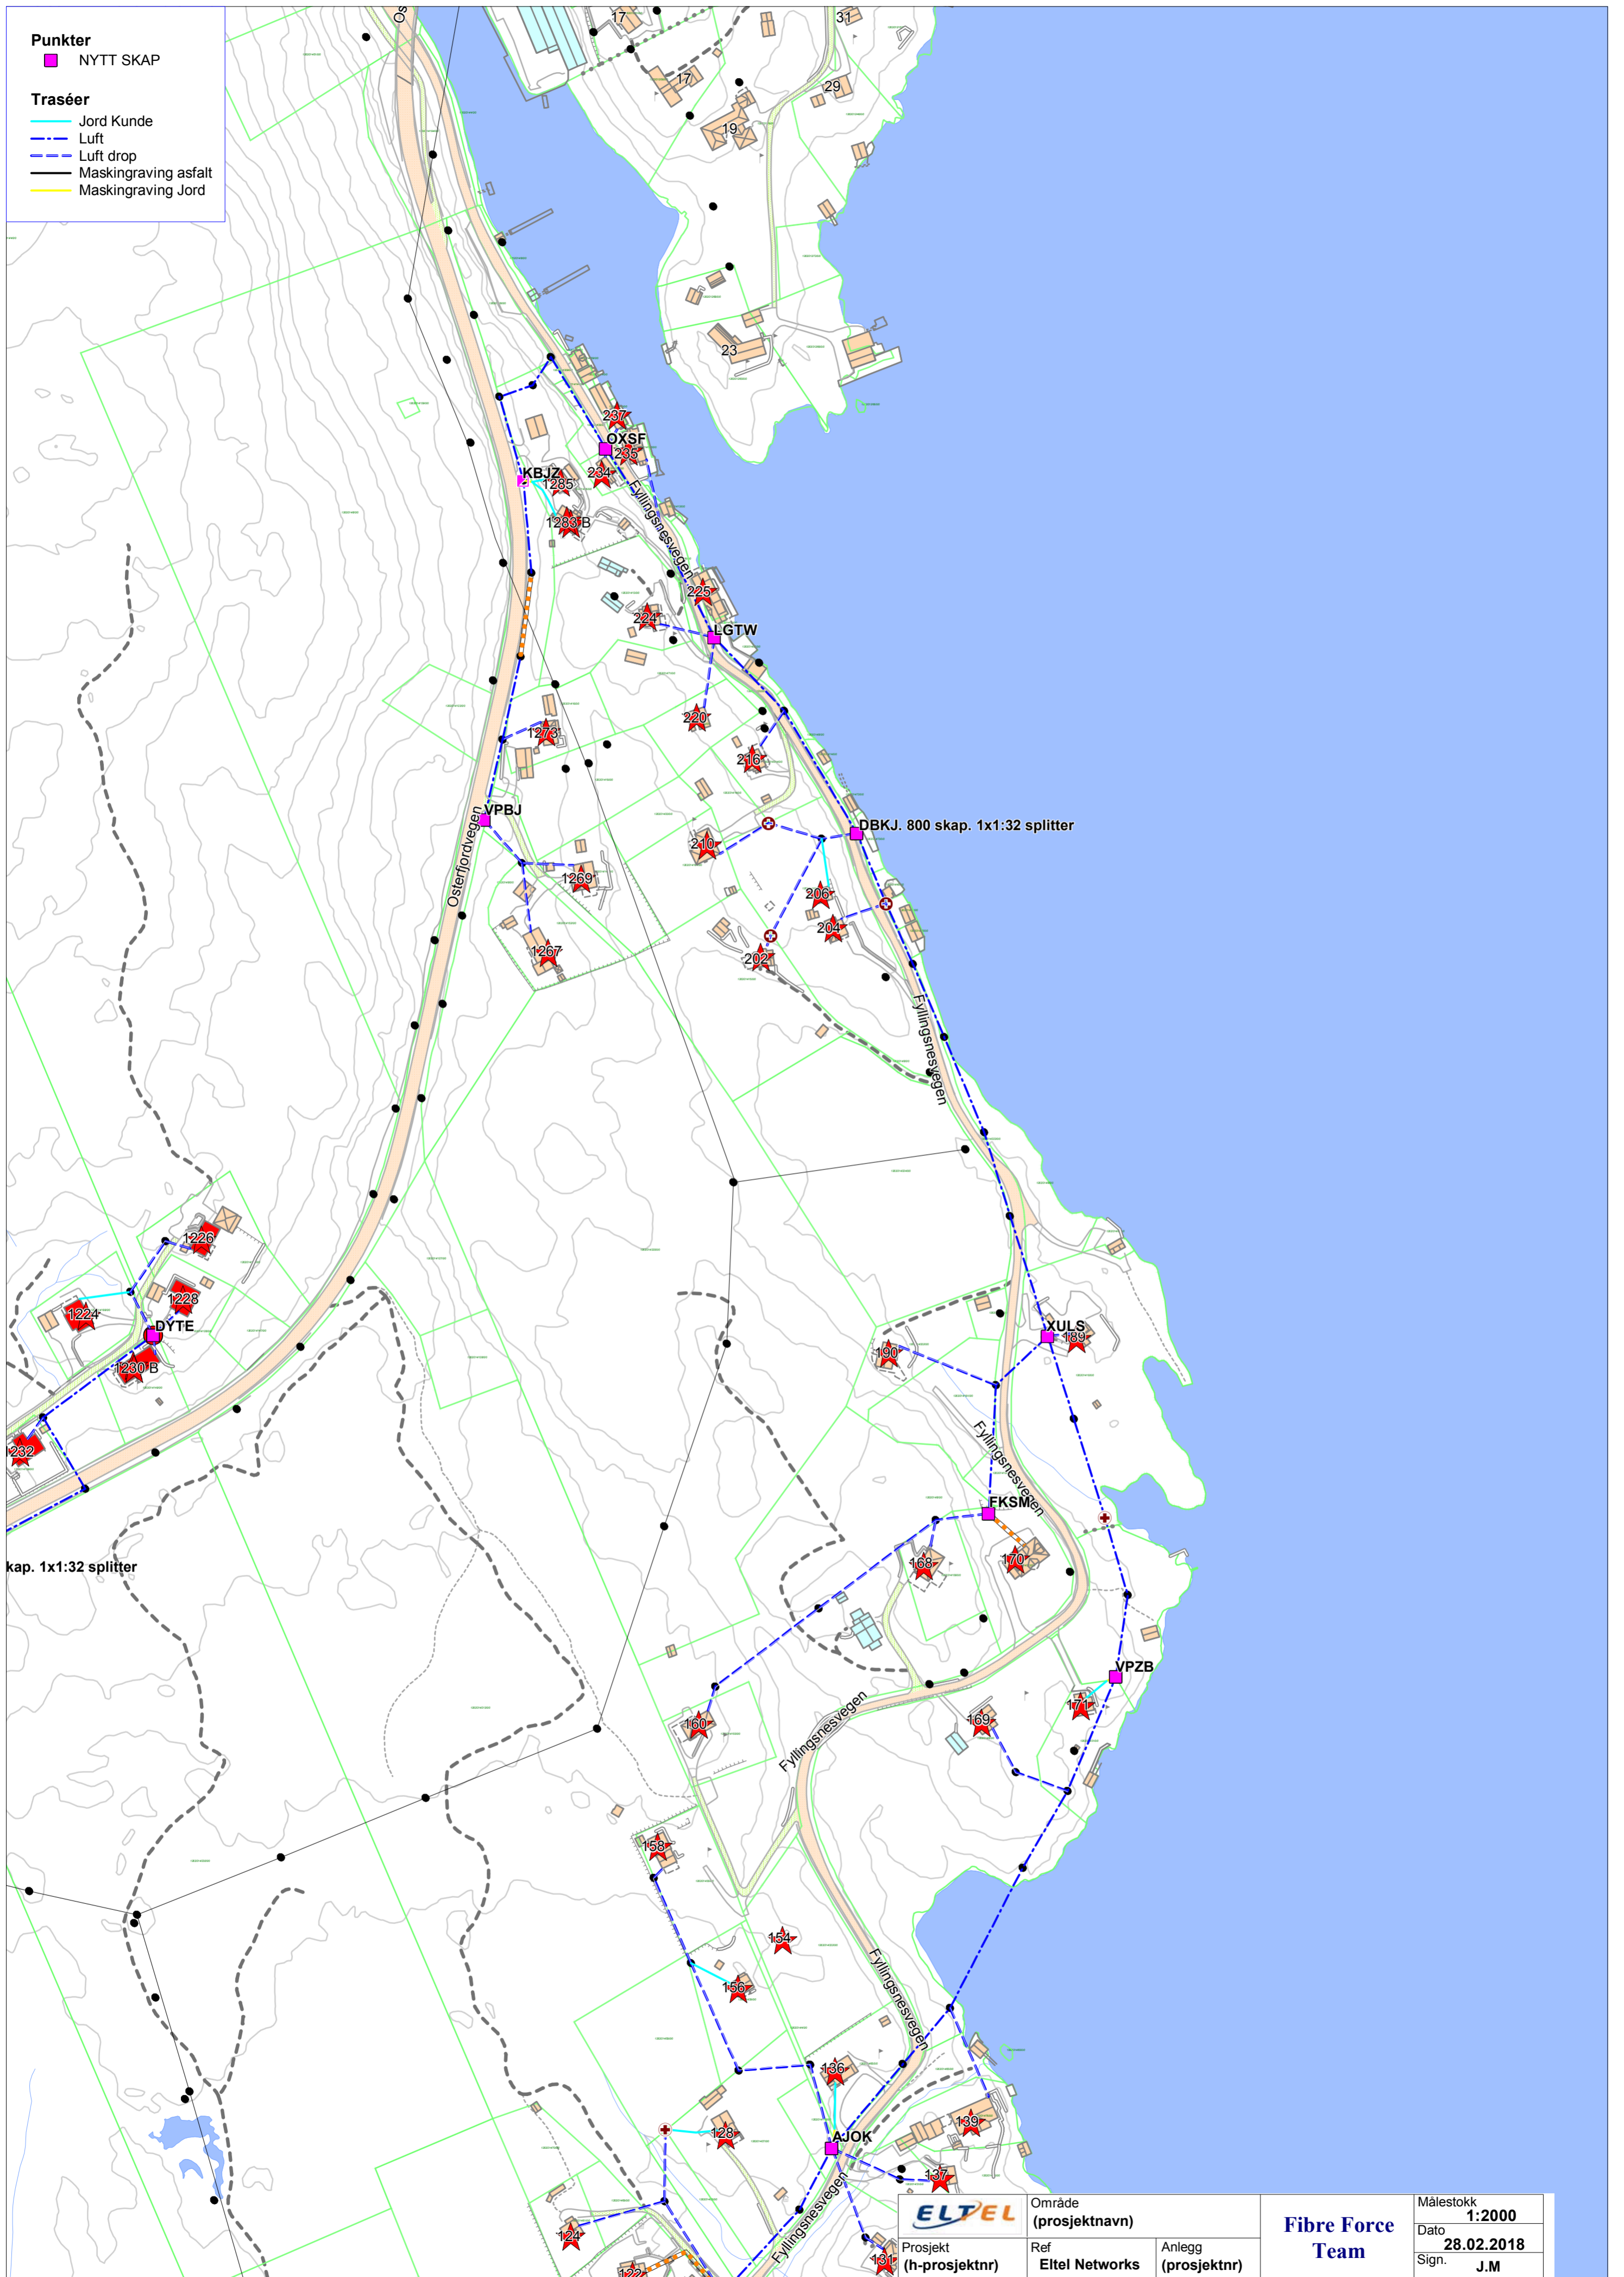

**Punkter**  
■ NYTT SKAP

**Traséer**  
— Jord Kunde  
- - - Luft  
- - - Luft drop  
— Maskingraving asfalt  
— Maskingraving Jord

|              |                            |                       |                         |                            |
|--------------|----------------------------|-----------------------|-------------------------|----------------------------|
| <b>ELTEL</b> | Område<br>(prosjektnavn)   |                       | <b>Fibre Force Team</b> | Målestokk<br><b>1:2000</b> |
|              | Prosjekt<br>(h-prosjektnr) | Ref<br>Eltel Networks |                         | Anlegg<br>(prosjektnr)     |
|              |                            |                       |                         | Sign.<br><b>J.M</b>        |

**Punkter**

NYTT SKAP

**Traséer**

- Jord Kunde
- Luft
- Luft drop
- Maskingraving asfalt
- Maskingraving Jord

|  |                            |                       |                         |                            |
|--|----------------------------|-----------------------|-------------------------|----------------------------|
|  | Område<br>(prosjektnavn)   |                       | <b>Fibre Force Team</b> | Målestokk<br><b>1:2000</b> |
|  | Prosjekt<br>(h-prosjektnr) | Ref<br>Eltel Networks |                         | Anlegg<br>(prosjektnr)     |
|  |                            |                       |                         | Sign.<br><b>J.M</b>        |

**Punkter**  
 ■ NYTT SKAP

**Traséer**  
 — Jord Kunde  
 - - - Luft  
 — Maskingraving asfalt  
 — Maskingraving Jord

kap. 1x1:32 splitter

|  |                          |                       |                            |
|--|--------------------------|-----------------------|----------------------------|
| <br>Prosjekt<br>(h-prosjektr) | Område<br>(prosjektnavn) | Anlegg<br>(prosjektr) | Målestokk<br><b>1:2000</b> |
|  | Ref<br>Eitel Networks    |                       | Dato<br><b>28.02.2018</b>  |