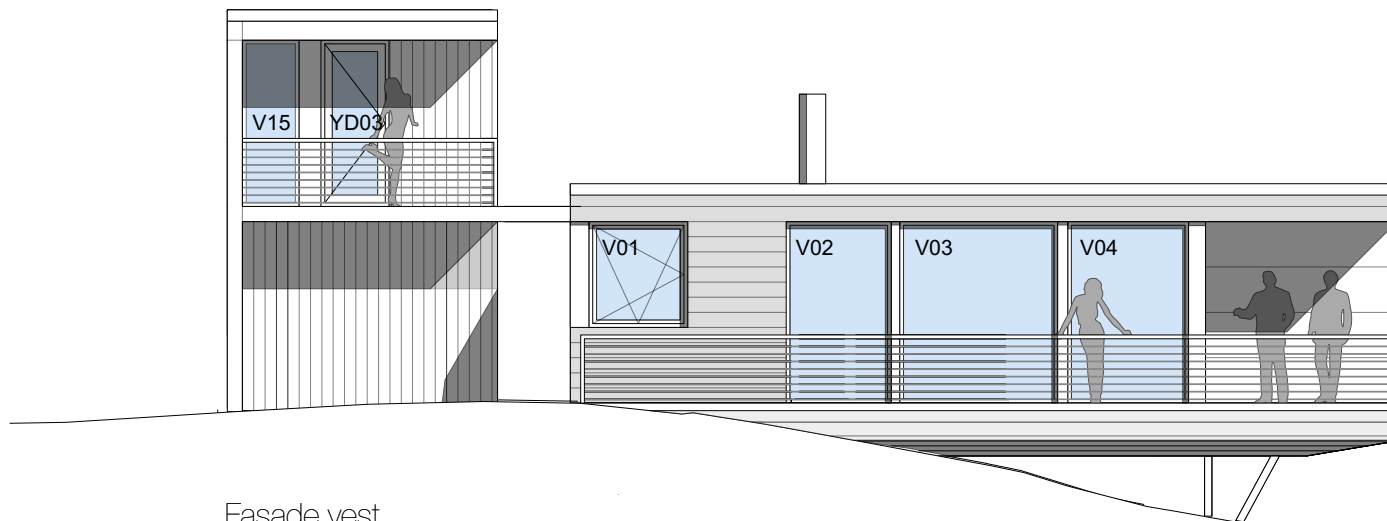

Fasade syd

Fasade vest

Fasadertegninger lik for alle 3 hytter, variasjon ligger i høydeforskjell under hytte/høyde på søyle. Maks 6 meter gesims er innfridd på alle 3 hytter i front.

Hytter Keilegavlen, Lindås	PROSJEKTERING		BYGGHERRE Sijoni Invest AS Fabrikkgaten 5 5059 Bergen	MÅL 1:100	DATO 04.06. 2018 SIGN. KONTROLLERT PROSJEKT NR bsl bsl	TEGNING fasader	TEGN. NR. PRO 30.000		Strandgaten 201 5004 Bergen
	GNR: 124	BNR: 24/25/26							