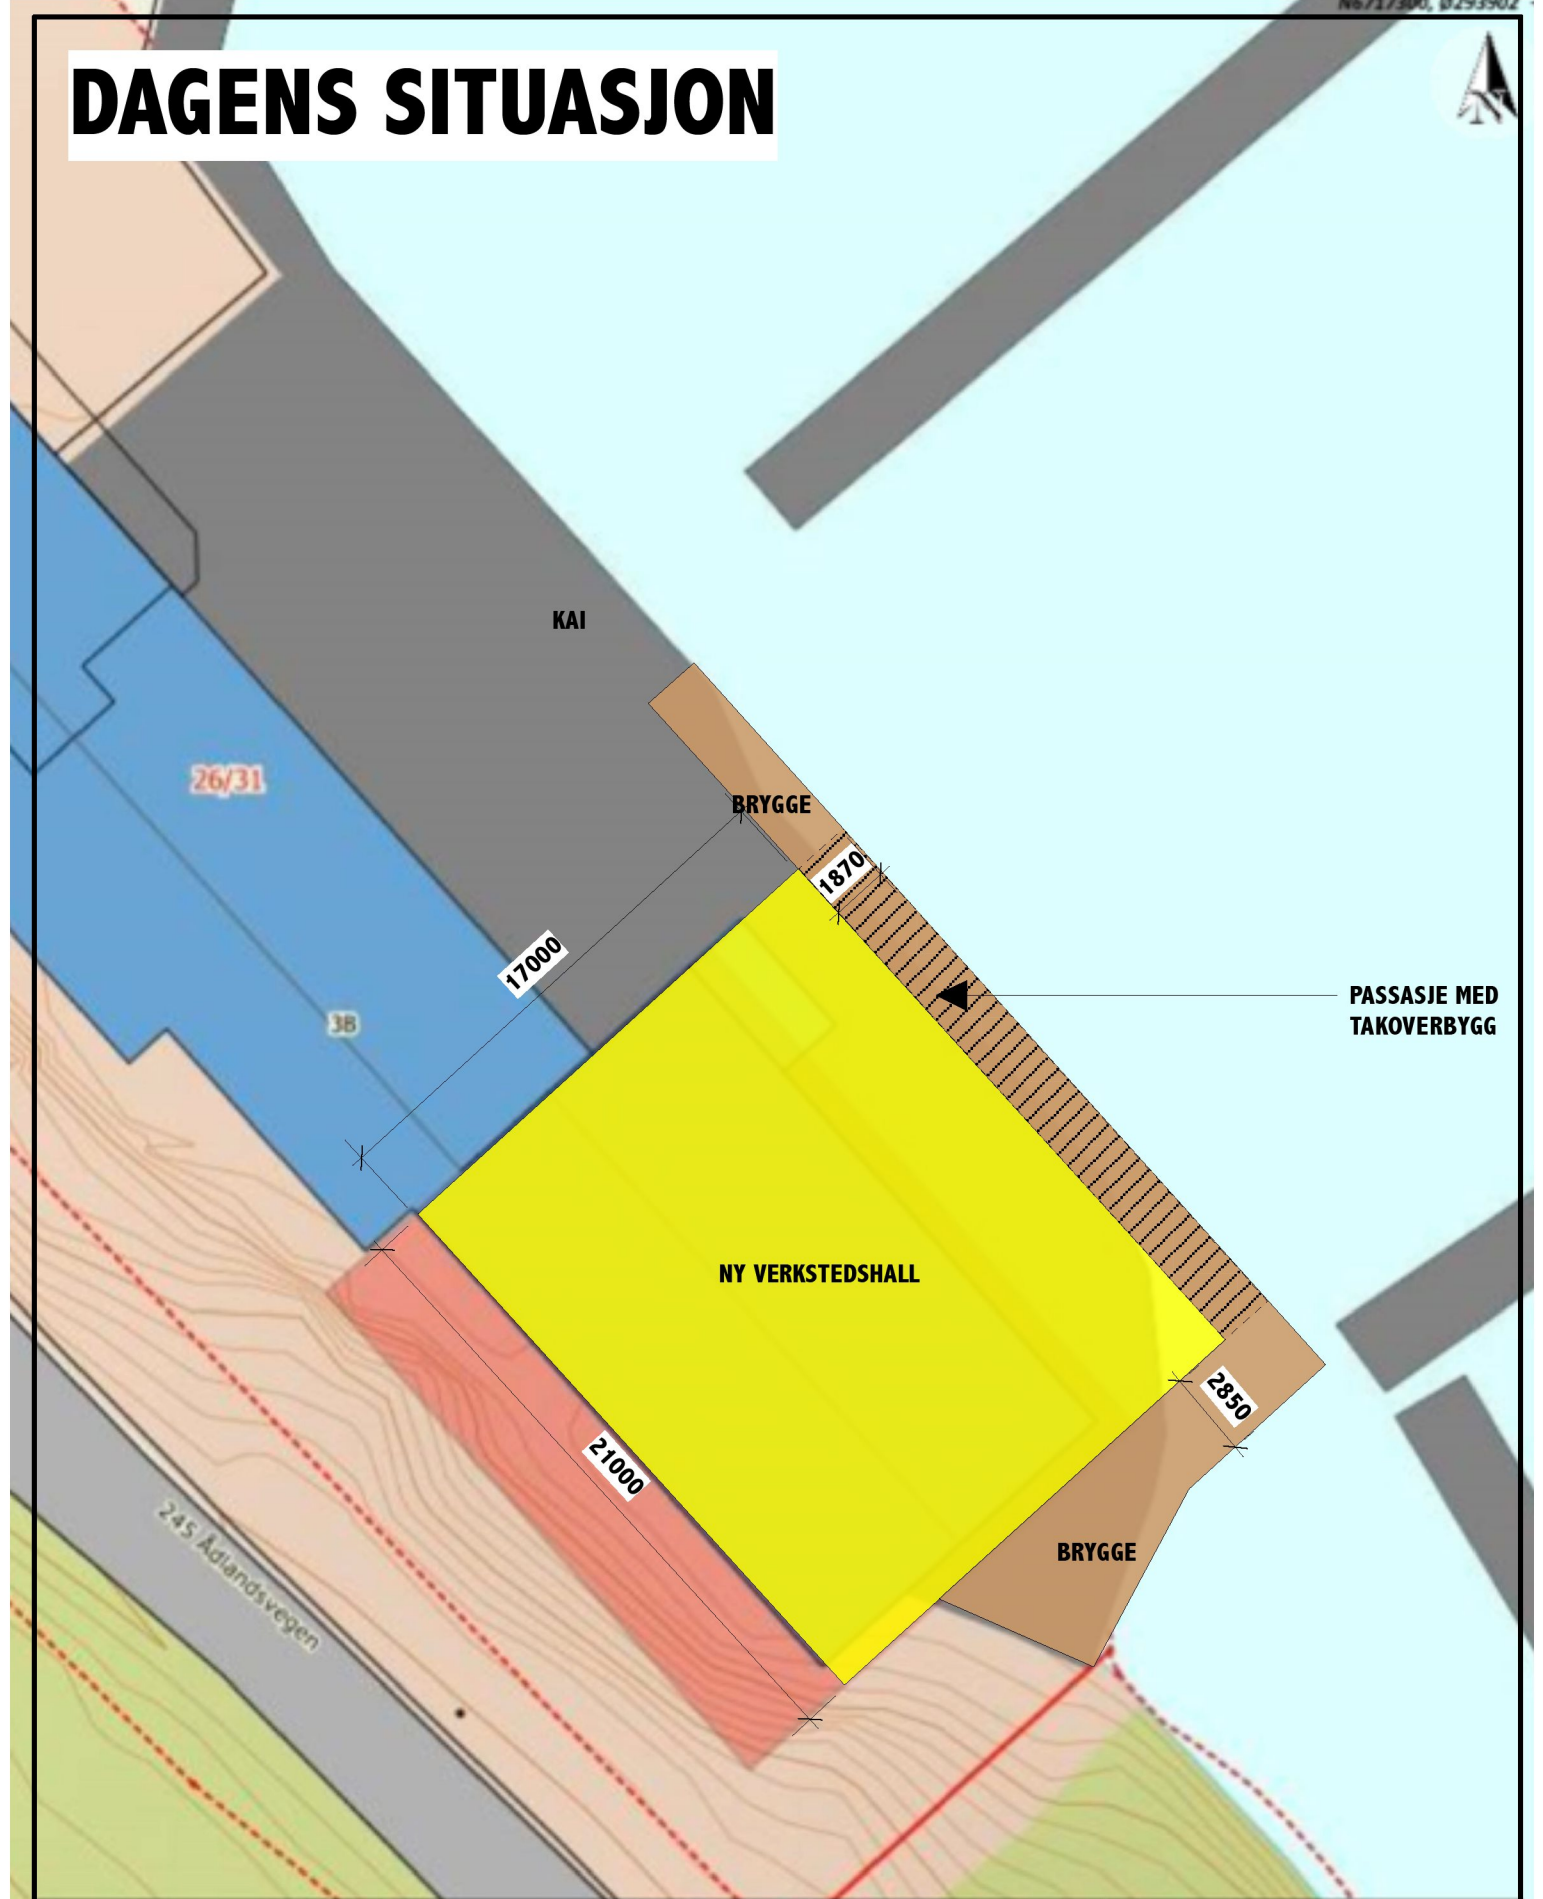

DAGENS SITUASJON

Situasjonskart - Litlebergen 3A/B - Gnr.26 Bnr.31

Dato 14.06.2018

FORTUNEN

ARKITEKTUR | LANDSKAP | DESIGN
FORTUNEN AS | Torgallmenningen 7 | 5014 Bergen
Org.nr: 965 103 663 MVA
Tlf: +47 55 36 66 00 | Fax: +47 55 36 66 01
E-post: arkitekter@fortunen.no

Nhdigi.no

Målestokk: 1:250

6m