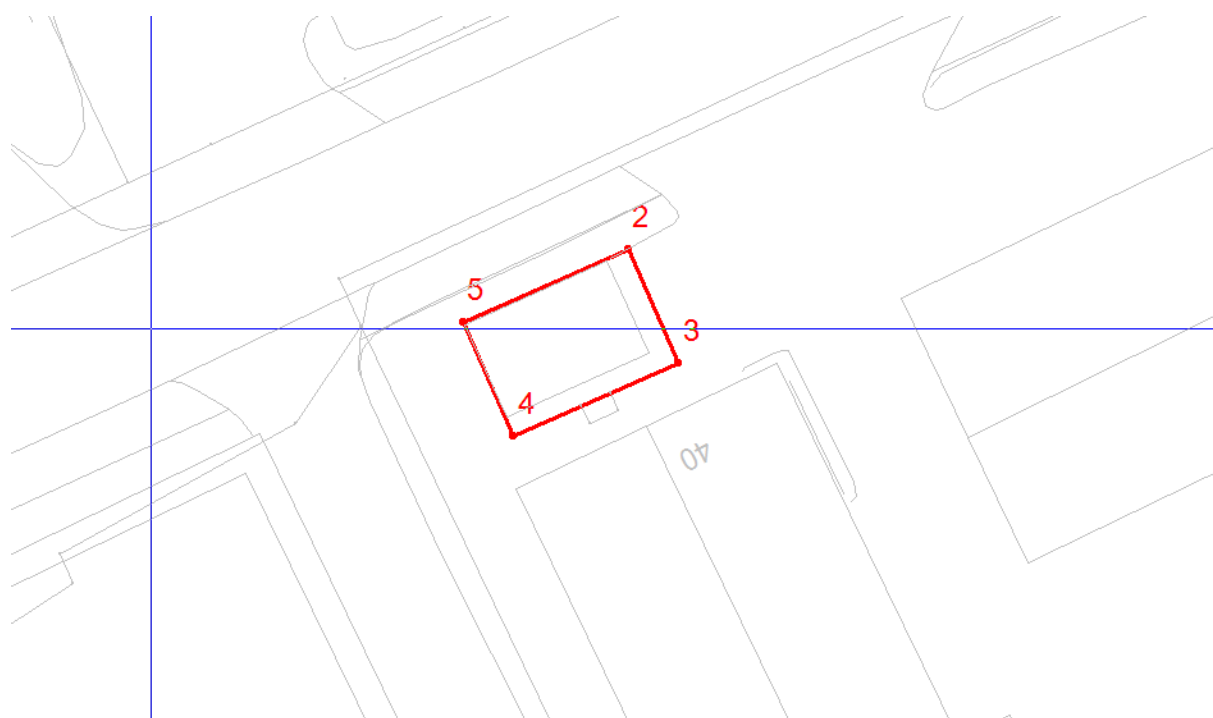

## Nye kontorbrakker på Knarvik for SVV

Id	Øst	Nord	Høyde	S_OBJID
2	296624,423	6718006,599	39,768	KONTOR01
3	296626,817	6718001,191	39,75	KONTOR02
4	296618,989	6717997,725	39,758	KONTOR03
5	296616,598	6718003,141	39,777	KONTOR04

Målepunktene er utvendig tak-kant