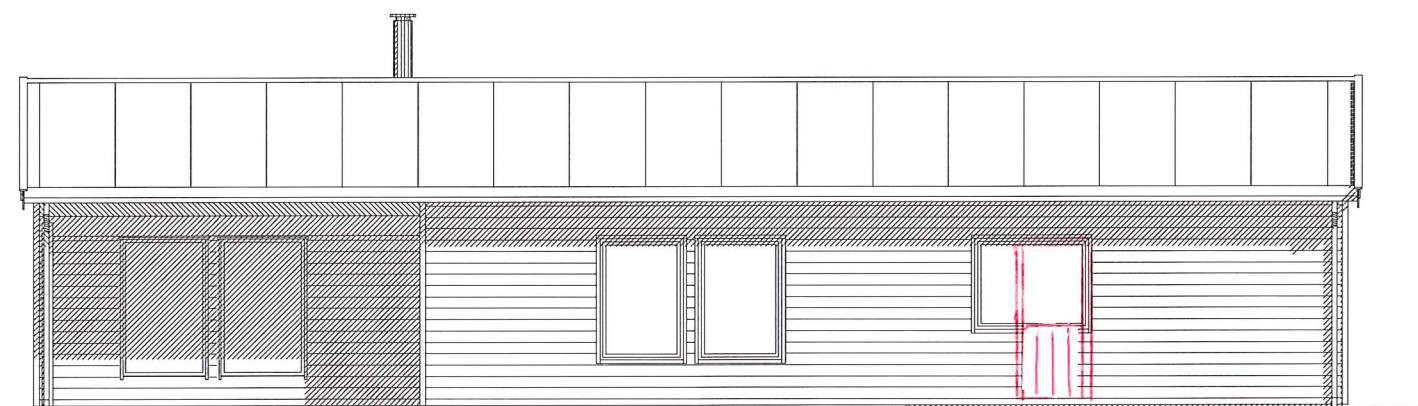

FASADE ØST

FASADE NORD

FASADE VEST

N
 Omsøkt vindu 15x12L
 Byttet til Dør 9x21H pluss
 Vindu 6x12L

FASADE SØR

Rev.nr.:	Hustype LUX VAR	Tegning	FASADER	Rev.:	Tegn.:	Dato:	Kontr.:
				Tiltakshaver : Bent Arne Rognaldsen			
				Byggeplass : Fjeldsbø			
				Kommune : Lindås			
				Målestokk: 1:100	Dato : 17.10.2011	Arkivnr.: 15334	Nr.
				Arkitekt :			
				Denne tegning tilhører Nordbohus AS. Etterligning kfr. lov om åndsverk av 12.5.1961.			
				Kontr.: BBW			
				Dato: 24.02.2012			
				A05+			

Hustype

LUX VAR

Tegning

FASADER