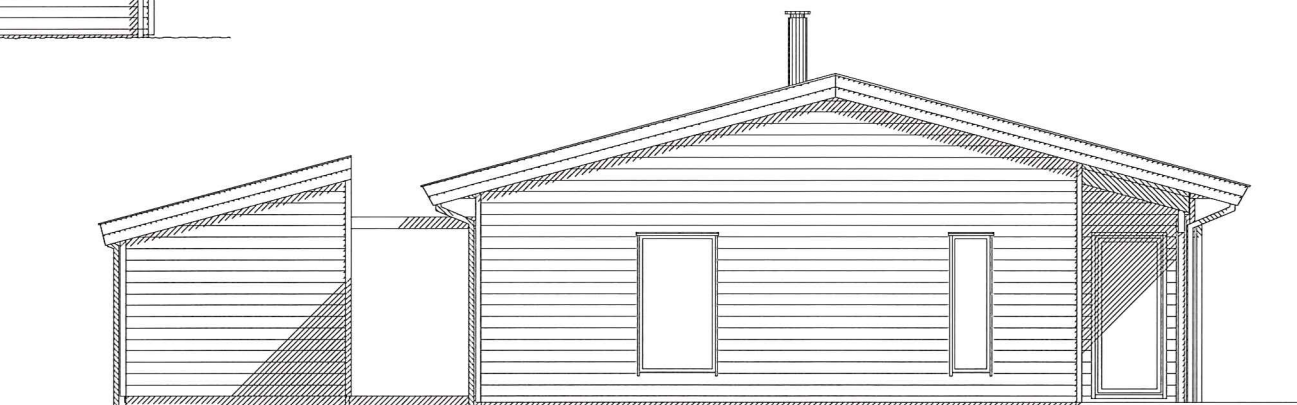

FASADE ØST

FASADE NORD

FASADE VEST

N
 Omsøkt vindu 15x12L
 Byttet til Dør 9x21H pluss
 Vindu 6x12L

FASADE SØR

Rev.nr.:	Hustype LUX VAR	Tegning	FASADER	Rev.:	Tegn.:	Dato:	Kontr.:
				Tiltakshaver : Bent Arne Rognaldsen			
				Byggeplass : Fjeldsbø			
				Kommune : Lindås			
				Målestokk: 1:100	Dato : 17.10.2011	Arkivnr.: 15334	Nr.
				Arkitekt :			
				Denne tegning tilhører Nordbohus AS. Etterligning kfr. lov om åndsverk av 12.5.1961.			
				Kontr.: BBW			
				Dato: 24.02.2012			
				A05+			

Hustype

LUX VAR

Tegning

FASADER