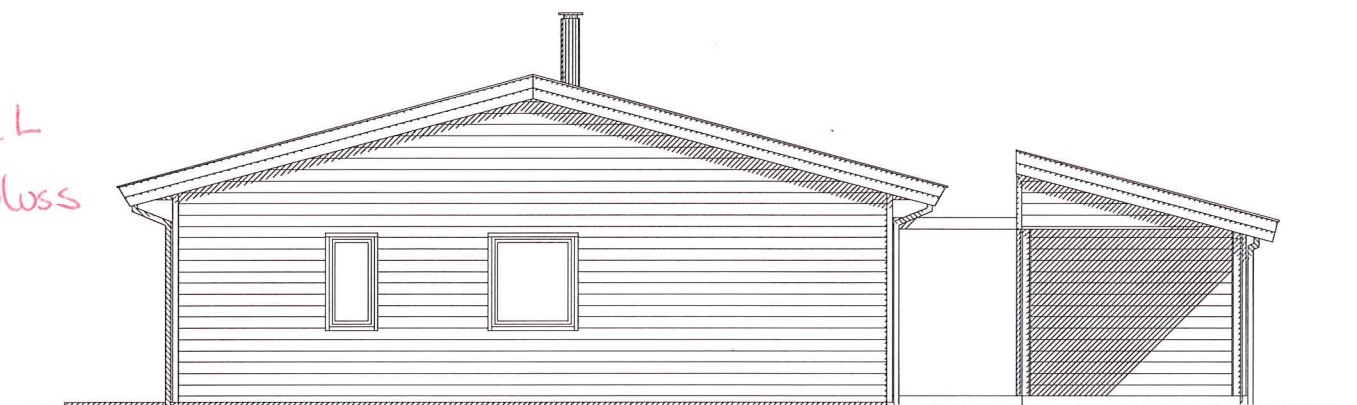

FASADE ØST

FASADE NORD

FASADE VEST

N
 Omsøkt vindu 15x12L
 Byttet til Dør 9x21H pluss
 Vindu 6x12L

FASADE SØR

Rev.nr.:	Hustype LUX VAR	Tegning	FASADER	Rev.:	Tegn.:	Dato:	Kontr.:
				Tiltakshaver : Bent Arne Rognaldsen			
				Byggeplass : Fjeldsbø			
				Kommune : Lindås			
				Målestokk: 1:100	Dato : 17.10.2011	Arkivnr.: 15334	Nr.
				Arkitekt :			
				Denne tegning tilhører Nordbohus AS. Etterligning kfr. lov om åndsverk av 12.5.1961.			
				Kontr.: BBW			
				Dato: 24.02.2012			
				A05+			

Hustype

LUX VAR

Tegning

FASADER