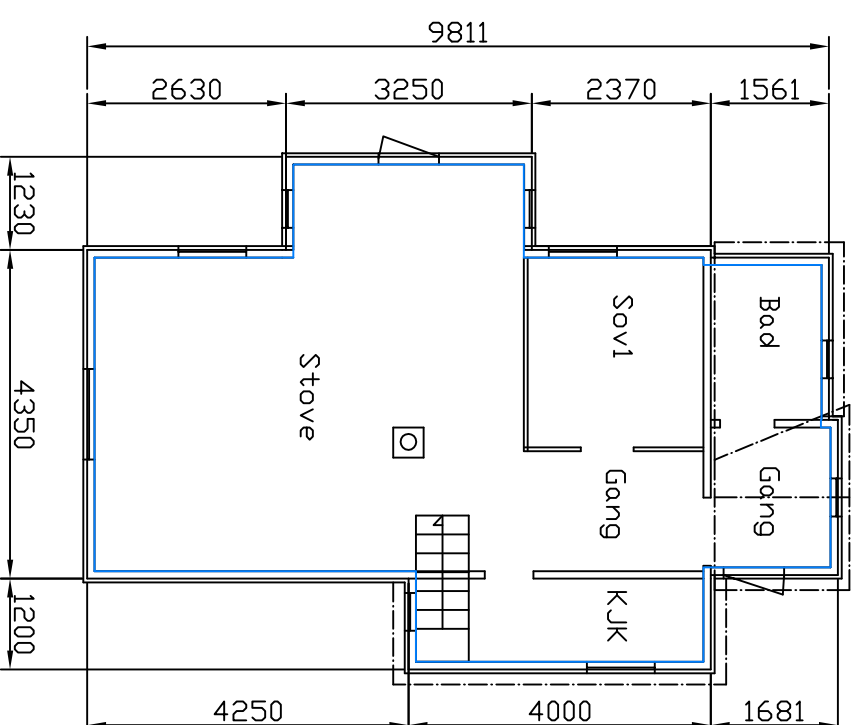

BRA 19 m²
Kjellarplan

BRA 49 m²
Hovudplan

BRA 26 m²
Loftsplan

Snitt

Areal	Kjellarplan	BRA 19 m ²
	Hovudplan	BRA 49 m ²
	Loftsplan	BRA 26 m ²
	SUM	BRA 94 m²

RIVNING
Fritidsbustad
gbnr 137/66
PLAN OG SNITT 1-100 A3
2606.2018