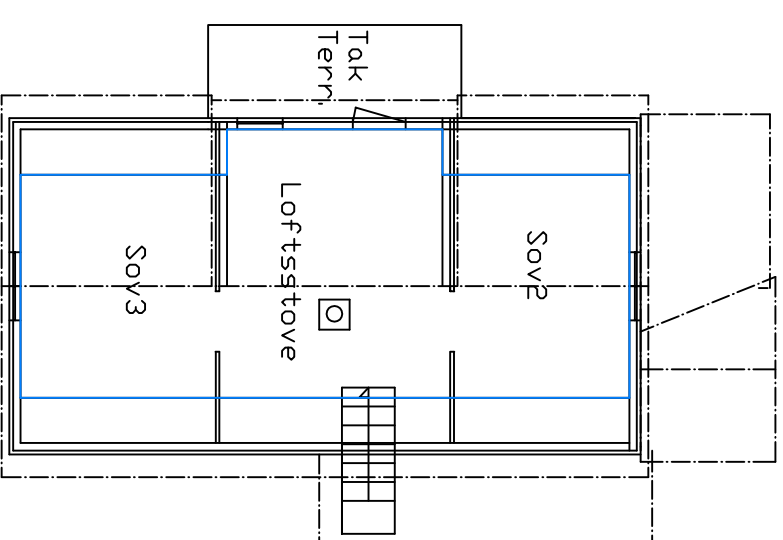

BRA 19 m²
Kjellarplan

BRA 49 m²
Hovudplan

BRA 26 m²
Loftsplan

Snitt

Areal	Kjellarplan	BRA 19 m ²
	Hovudplan	BRA 49 m ²
	Loftsplan	BRA 26 m ²
	SUM	BRA 94 m²

RIVNING
Fritidsbustad
gbnr 137/66
PLAN OG SNITT 1-100 A3
2606.2018