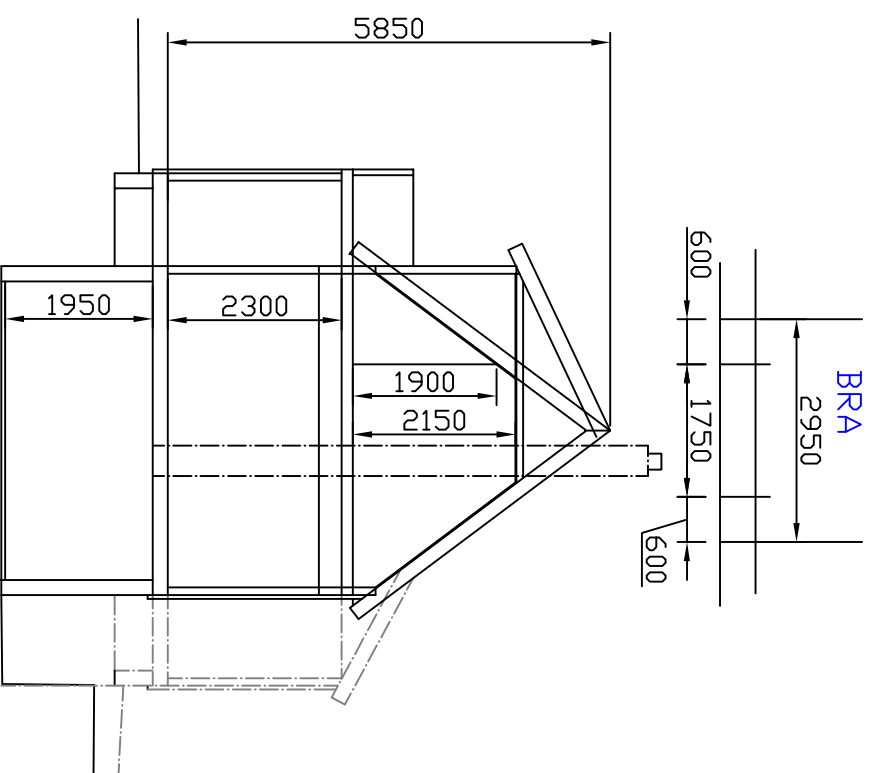

BRA 19 m²
Kjellarplan

BRA 49 m²
Hovudplan

BRA 26 m²
Loftsplan

Snitt

Areal	Kjellarplan	BRA 19 m ²
	Hovudplan	BRA 49 m ²
	Loftsplan	BRA 26 m ²
	SUM	BRA 94 m²

RIVNING
Fritidsbustad
gbnr 137/66
PLAN OG SNITT 1-100 A3
2606.2018

Tiltakshavar
Sommero panorama as
osterfjordvegen 124
5914 Isdalstø