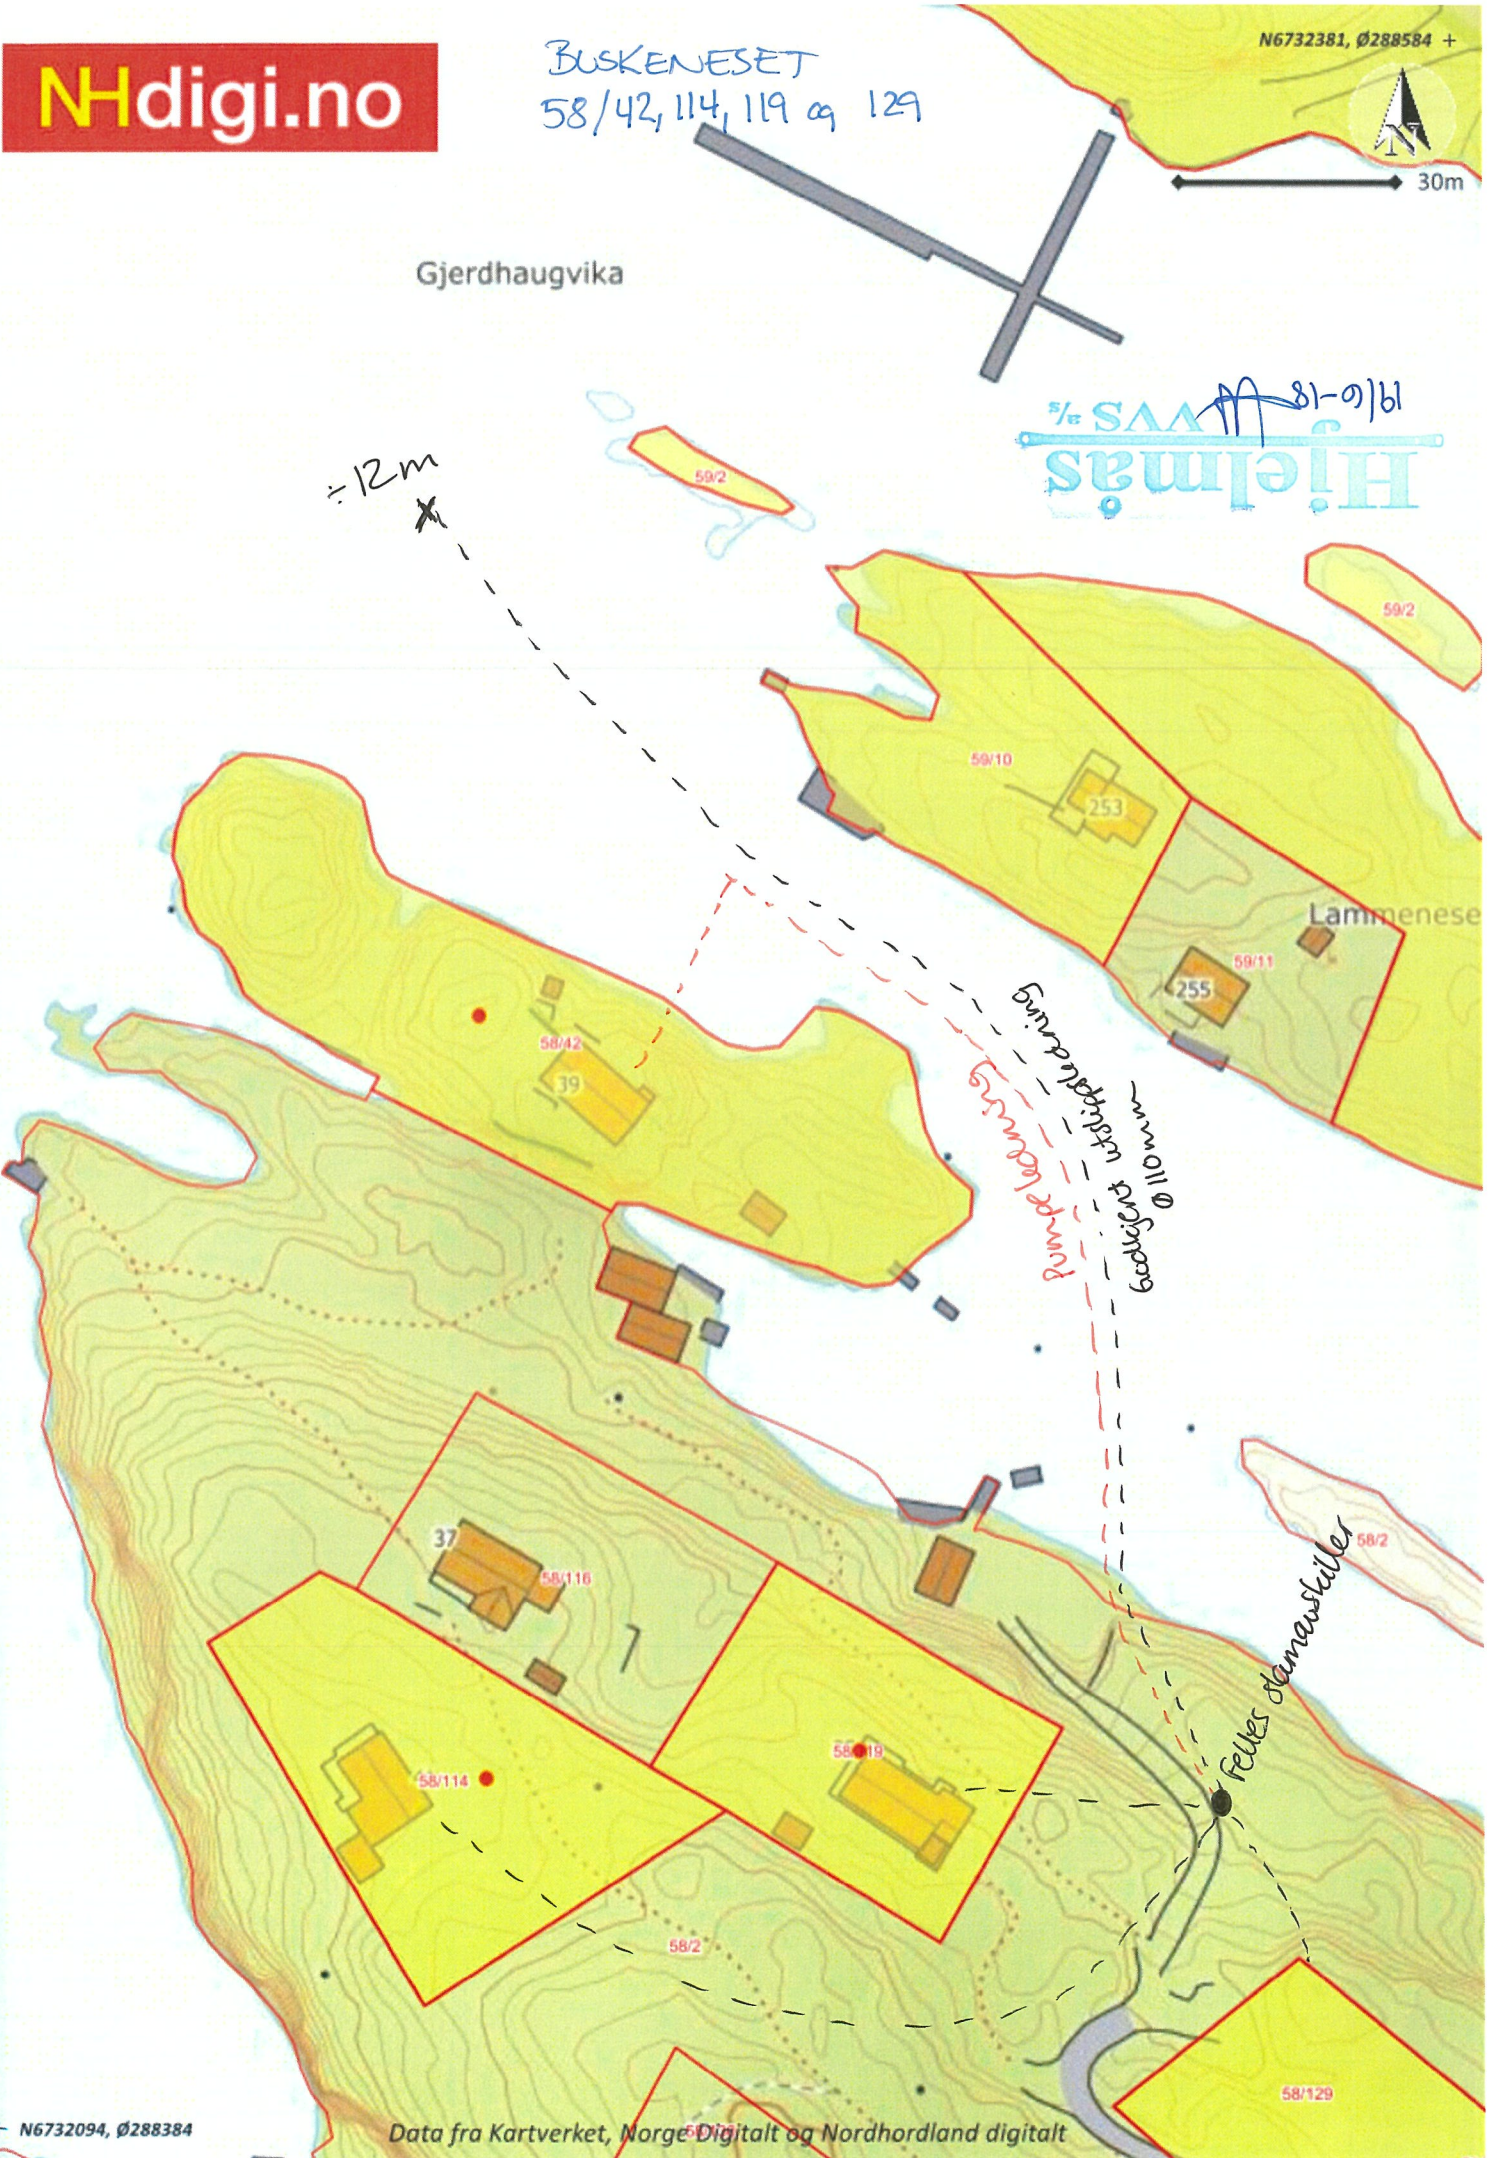

BUSKENESET
58/42, 114, 119 og 129

N6732381, Ø288584 +

30m

Gjerdhaugvika

Hjelmas
19/01/18

±12m

Lammenese

fempe bevisning
Sjøansett utlystetdring
Ø 110mm

Felles stamavskiller

+ N6732094, Ø288384

Data fra Kartverket, Norge Digitalt og Nordhordland digitalt

MÅLESTOKK 1:1.000