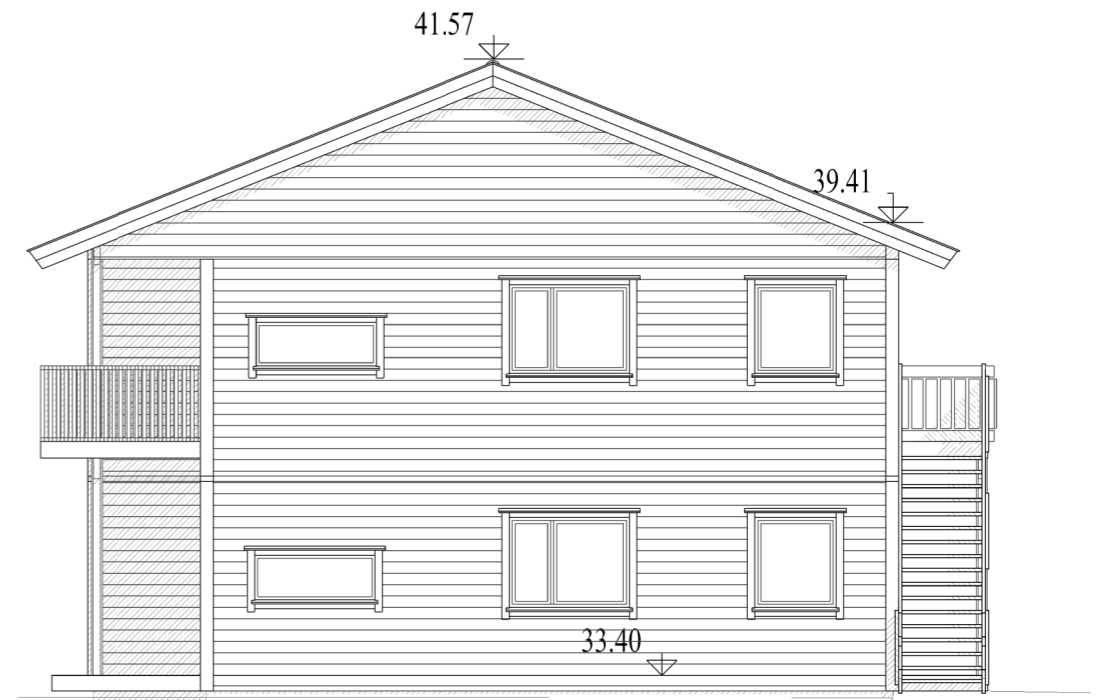

Fasade Sør

Fasade Aust

Fasade Nord

Fasade Vest

BUSTAD 2 Alverparken- Kubbaleitet

DATA DESIGN SYSTEM  
A HELMETSCHER COMPANY

DDS-CAD

© Tegningen er beskyttet i.h.t. lov om opphavsrett.

Tiltakshaver: Sommero Panorama as

Byggeplass: Kubbaleitet

Kommune: Lindås

Gnr: 137 Bnr: 66 Mål: 1 : 100

Fasader

Dato: 14.06.2018

Tegn:

Prosjekt nr.: 04-2018

Tegn.nr: 502

4vminnmann saltakspeil