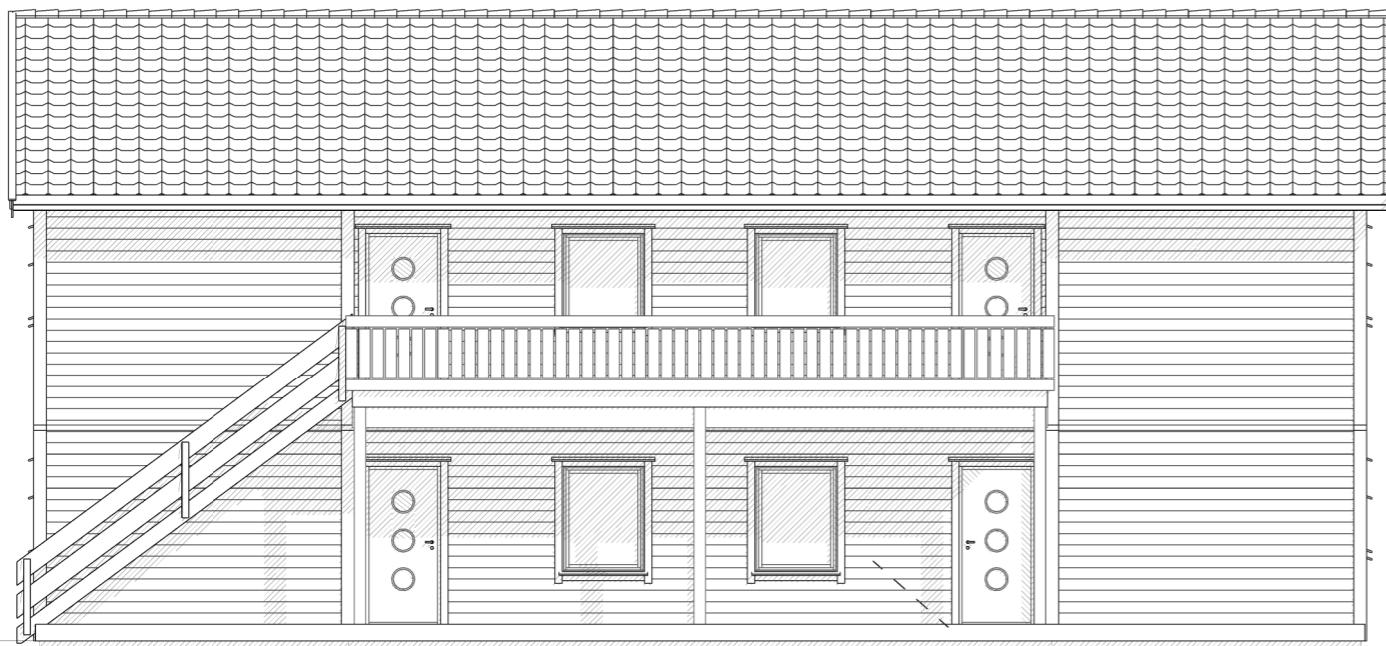

Fasade Sør

Fasade Aust

Fasade Nord

Fasade Vest

BUSTAD 2 Alverparken- Kubbaleitet

DATA DESIGN SYSTEM  
A HELMETSCHER COMPANY

DDS-CAD

© Tegningen er beskyttet i.h.t. lov om opphavsrett.

Tiltakshaver: Sommero Panorama as

Byggeplass: Kubbaleitet

Kommune: Lindås

Gnr: 137 Bnr: 66 Mål: 1 : 100

Fasader

Dato: 14.06.2018

Tegn:

Prosjekt nr.: 04-2018

Tegn.nr: 502

4vminnmann saltakspeil