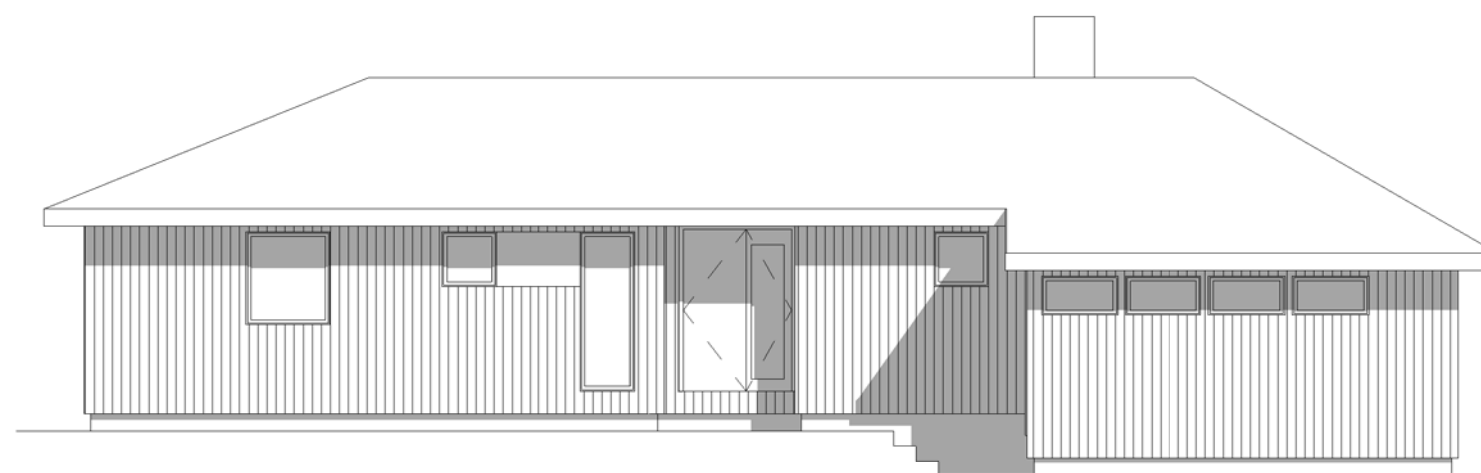

FASADE NORD FØR TILTAK
1 : 100

FASADE NORD ETTER TILTAK
1 : 100

BYGGESAK

Familien Stafnes
ISDALSTØ

FASADE NORD

PROSJEKT NR 17.19
MÅLESTOKK 1 : 100
DATO 2018-07-04
SIGN. YWL
KONTR. KK
TEGN. NR. A109

OPAFORM