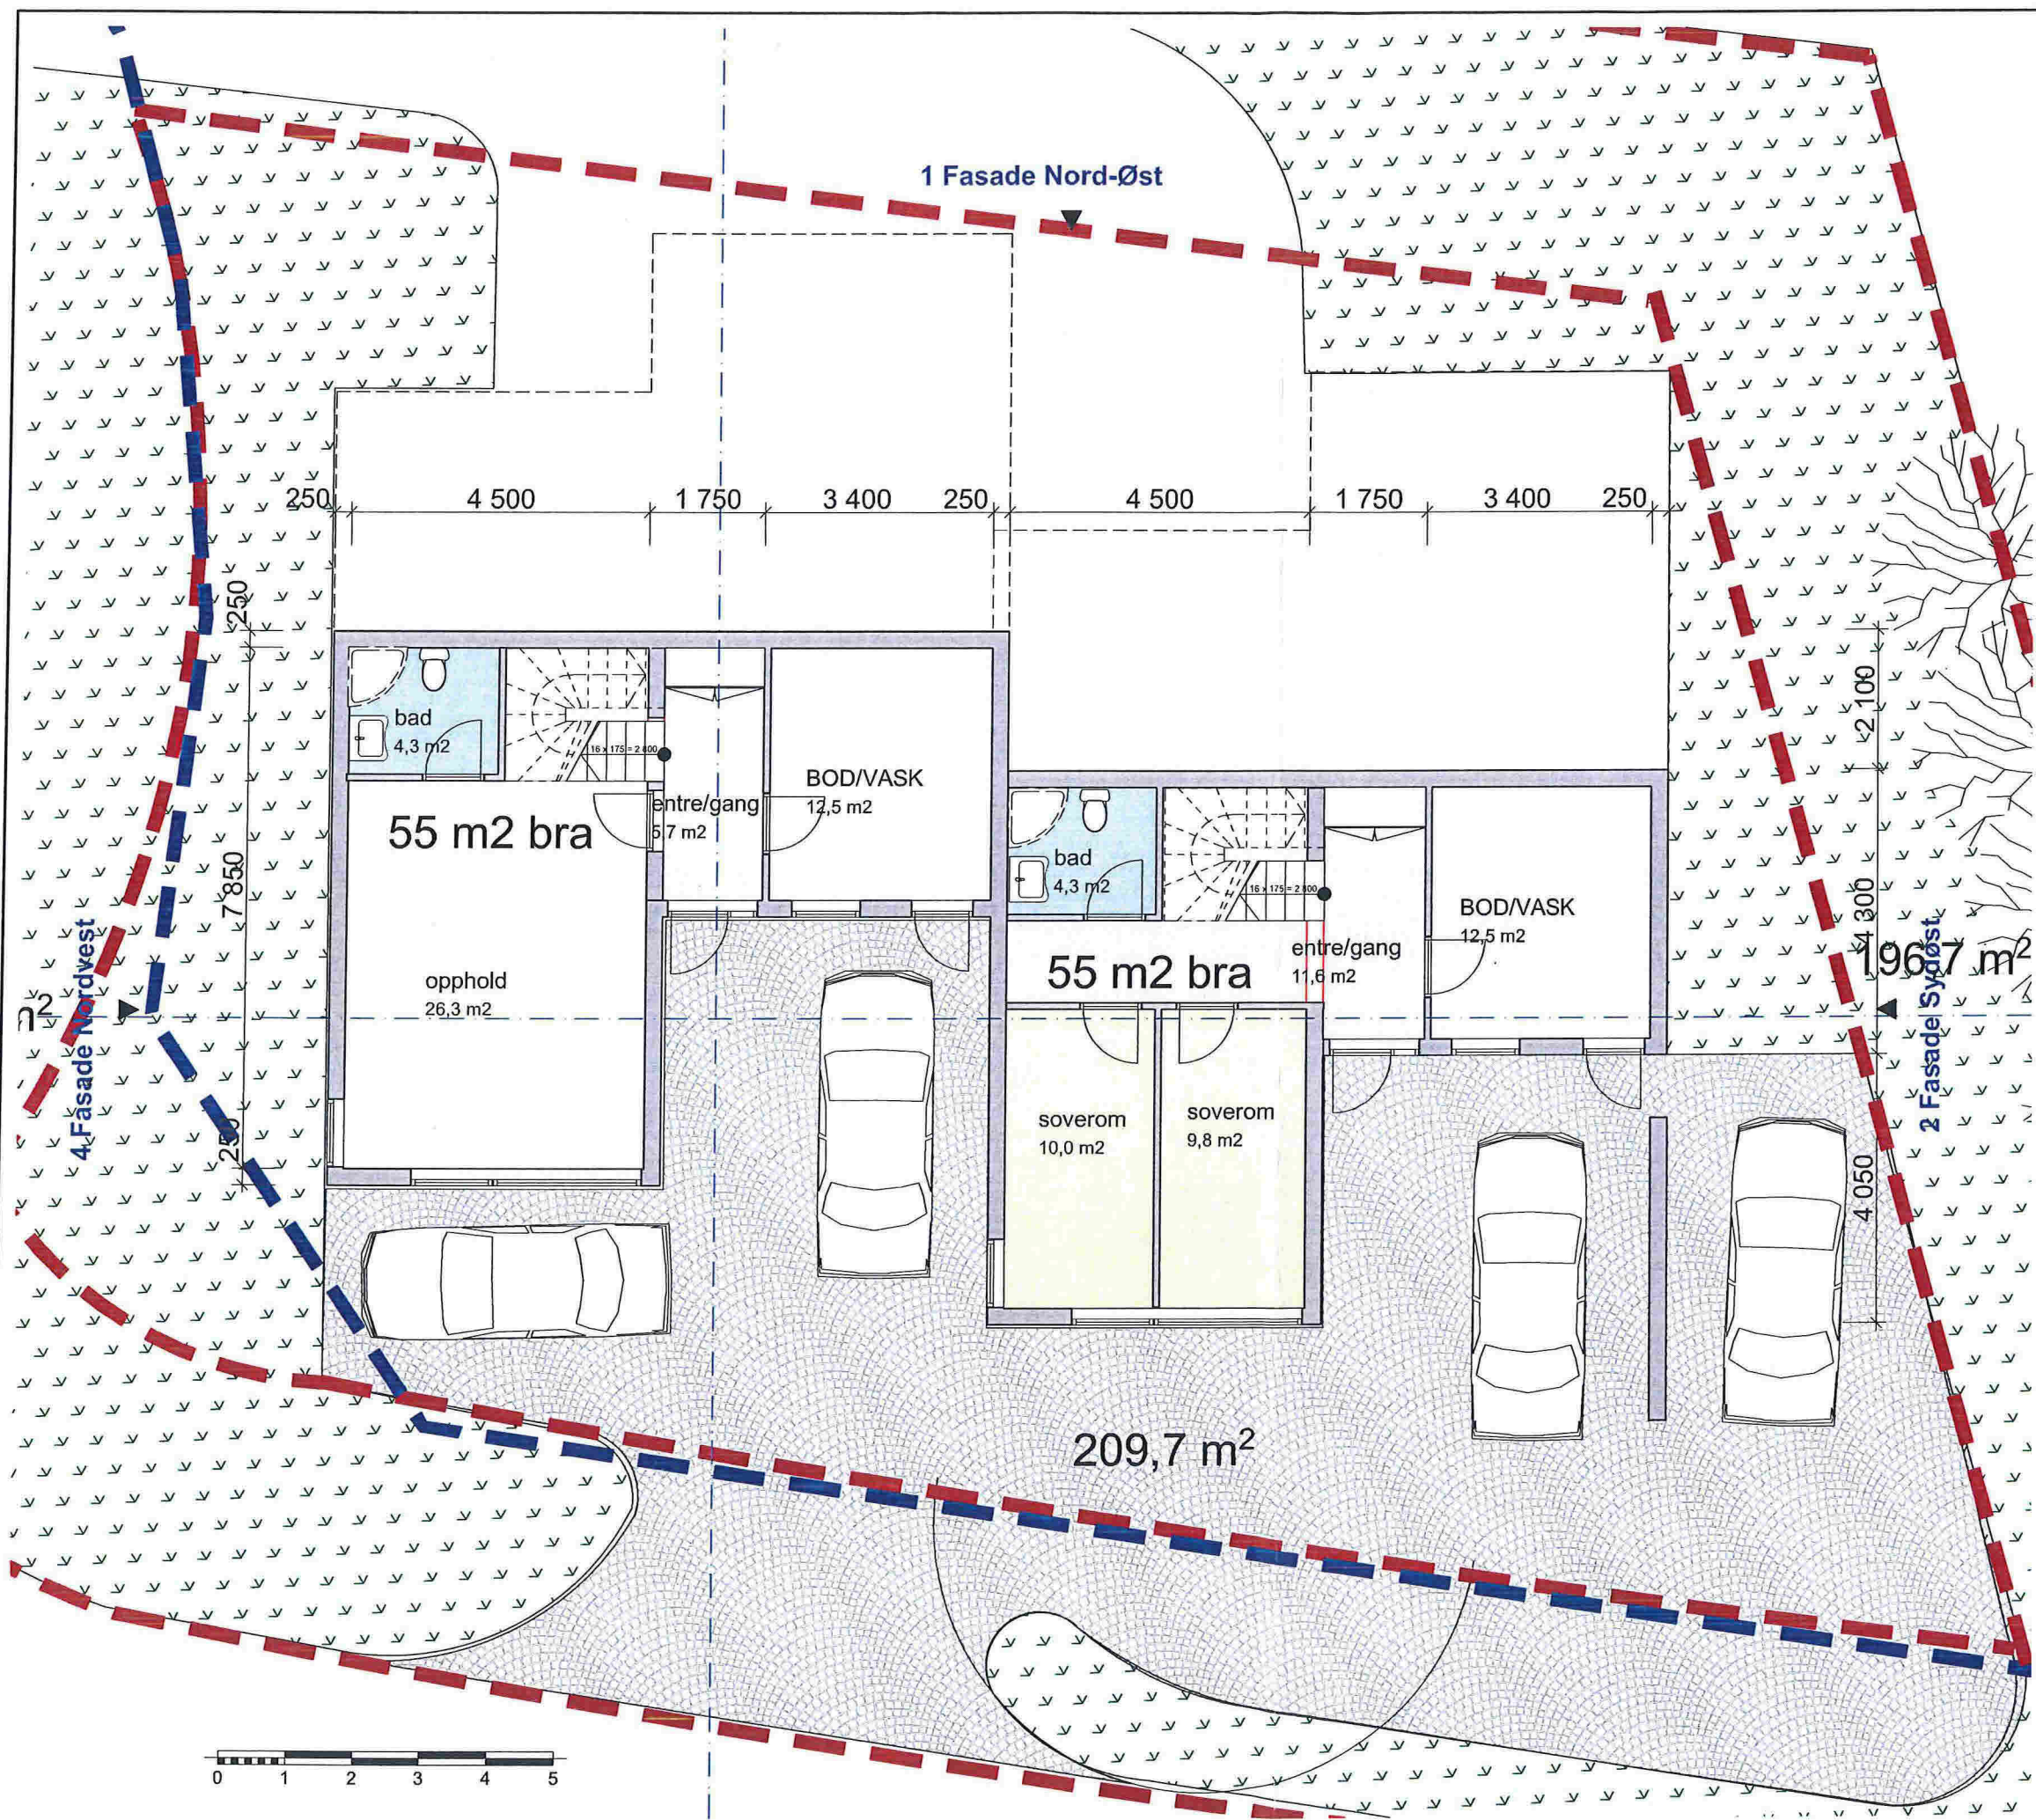

Index	Dato	Beskrivelse	Sign	Kontr.
Prosjekt: Tomanns bolig Tuftamyra 2A-B				
Tiltakshaver: Kåre Knapstad Adresse Tuftamyra 2A-B , Gbnr 137/665				
Prosjekterende: Solheim Designere AS Øvre Korskirkesmug 2b N-5018 Bergen Tlf. 93889388 kristian@entilen-arkitekter.no				
© Alle rettigheter tilhører utførende for prosjekteringen, kopiering eller bruk av disse tegningene er forbudt uten skriftlig samtykke				Dato: 17.03.2014
Tegning: 2. Etasje				Målestokk: 1:100 Tegningsnr.: A20-2

Index	Dato	Beskrivelse	Sign	Kontr.
Prosjekt: Tomannsbolig Tuftamyra 2A-B				
Tiltakshaver: Kåre Knapstad Adresse Tuftamyra 2A-B, Gbnr 137/665				
Prosjekterende: Solheim Designere AS Øvre Korskirkesmug 2b N-5018 Bergen Tlf. 93889388 kristian@entilen-arkitekter.no				
© Alle rettigheter tilhører utførende for prosjekteringen, kopiering eller bruk av disse tegningene er forbudt uten skriftlig samtykke				Dato: 17.03.2014
Tegning: 1. Etasje				Målestokk: 1:100 Tegningsnr.: A20-1