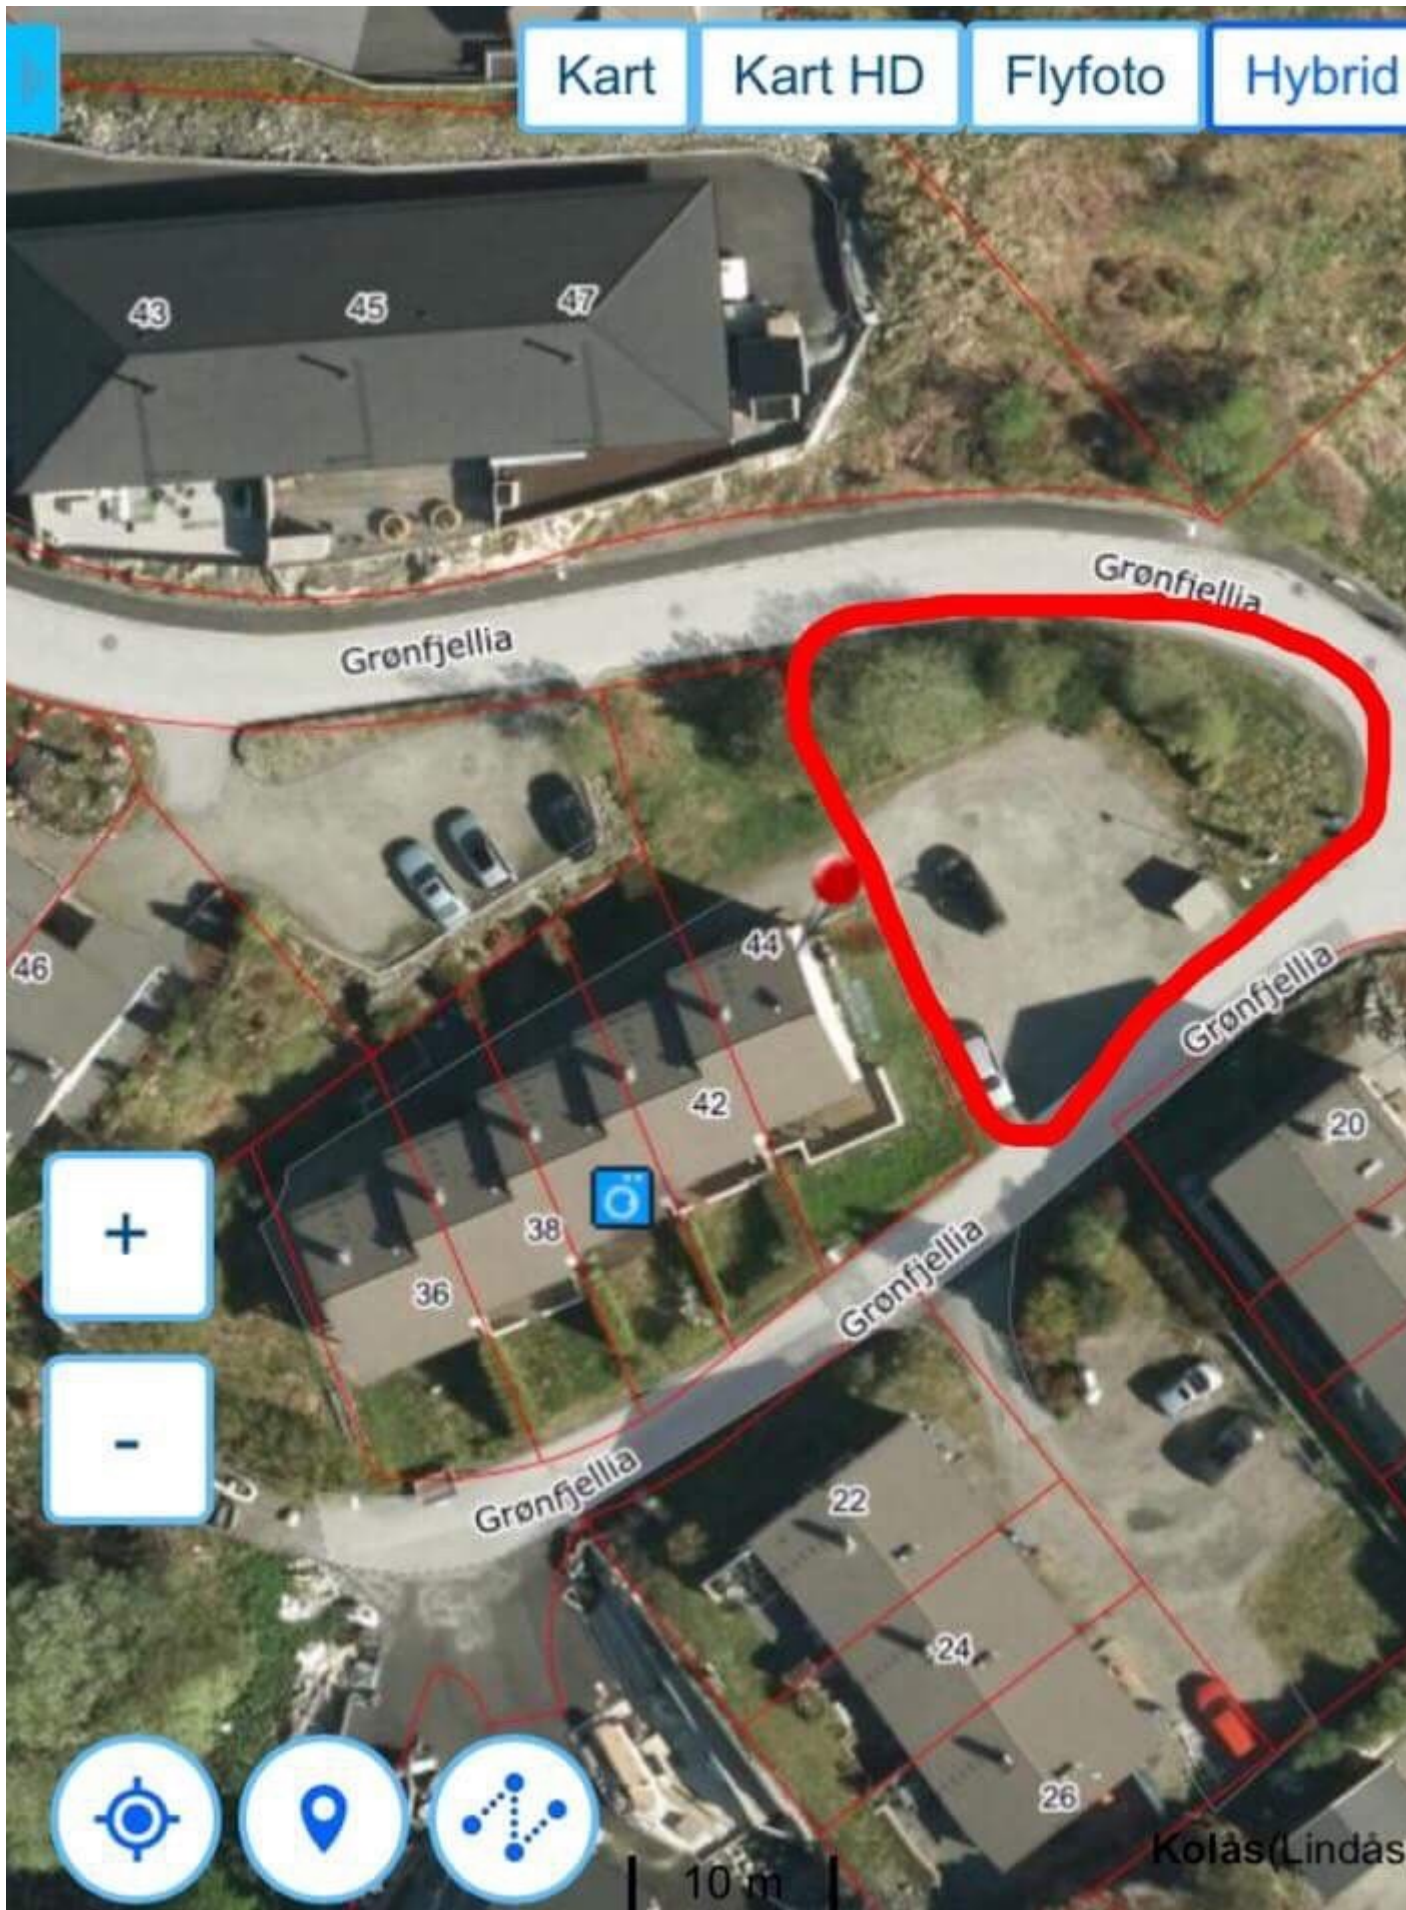

Vedlegg: bilde av grusplass utanfor rekkehus.

Mvh Adrian Skårnes

Tlf: 45294013

Kart

Kart HD

Flyfoto

Hybrid

10 m