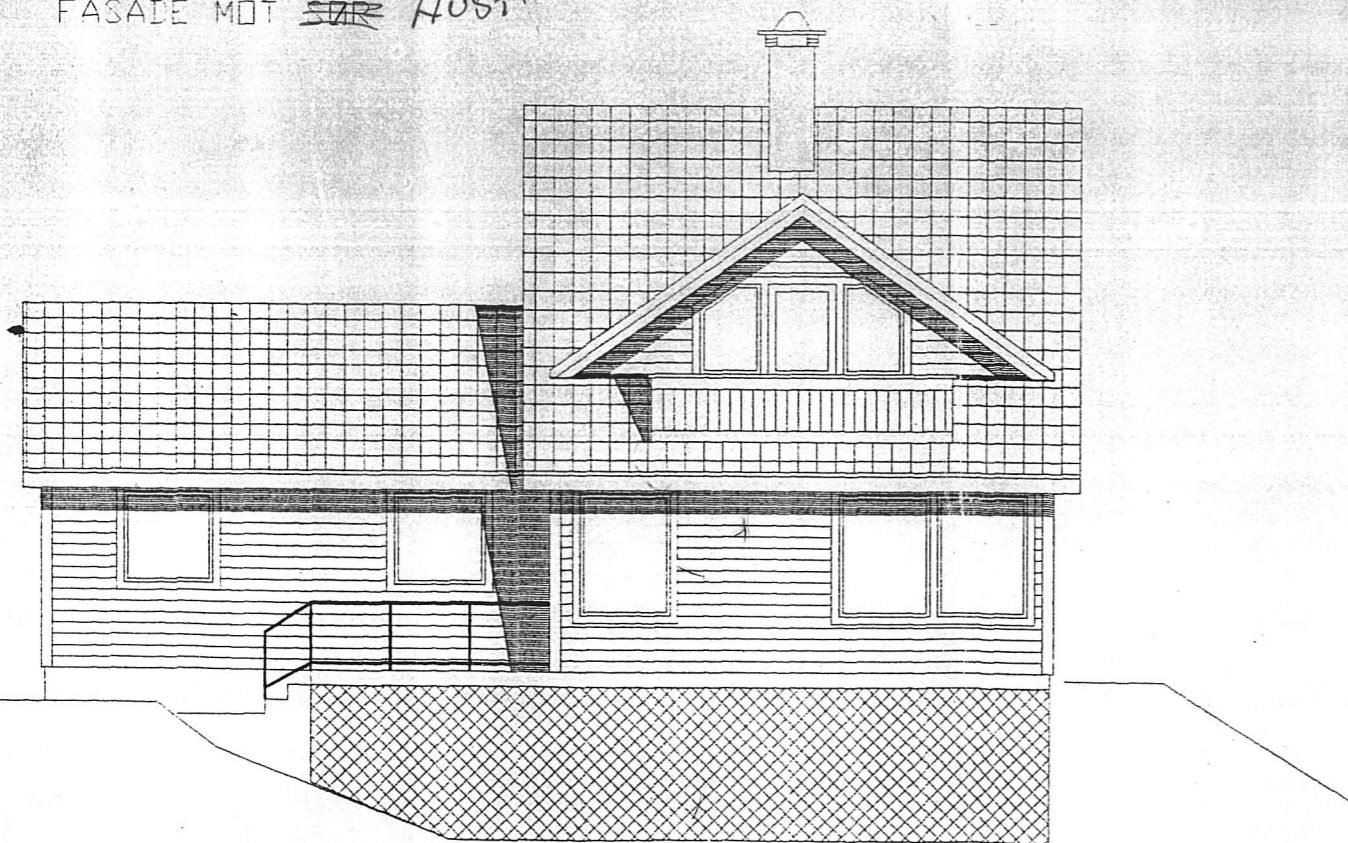

Eksisterende
fasade

FASADE MOT ~~ØST~~ AUST

FASADE MOT ~~NØR~~ VEST

FASADE MOT ~~VEST~~ SØR

FASADE MOT ~~ØST~~
NØR

REV.	DATO:	ENDRINGEN JELDER	SIGN.
SAK: TIL/PÅBYGG MÅL: 1:100			
BYGGERRE: ØYVIND HOPSDAL			
BYGGEPLASS: RØSVIKDALEN 10			
G.nr. 195 B.nr. 103, LINDÅS			
TEGNET: DATO: 18.02.99			
TEGN. TITEL: NYE FASADER			