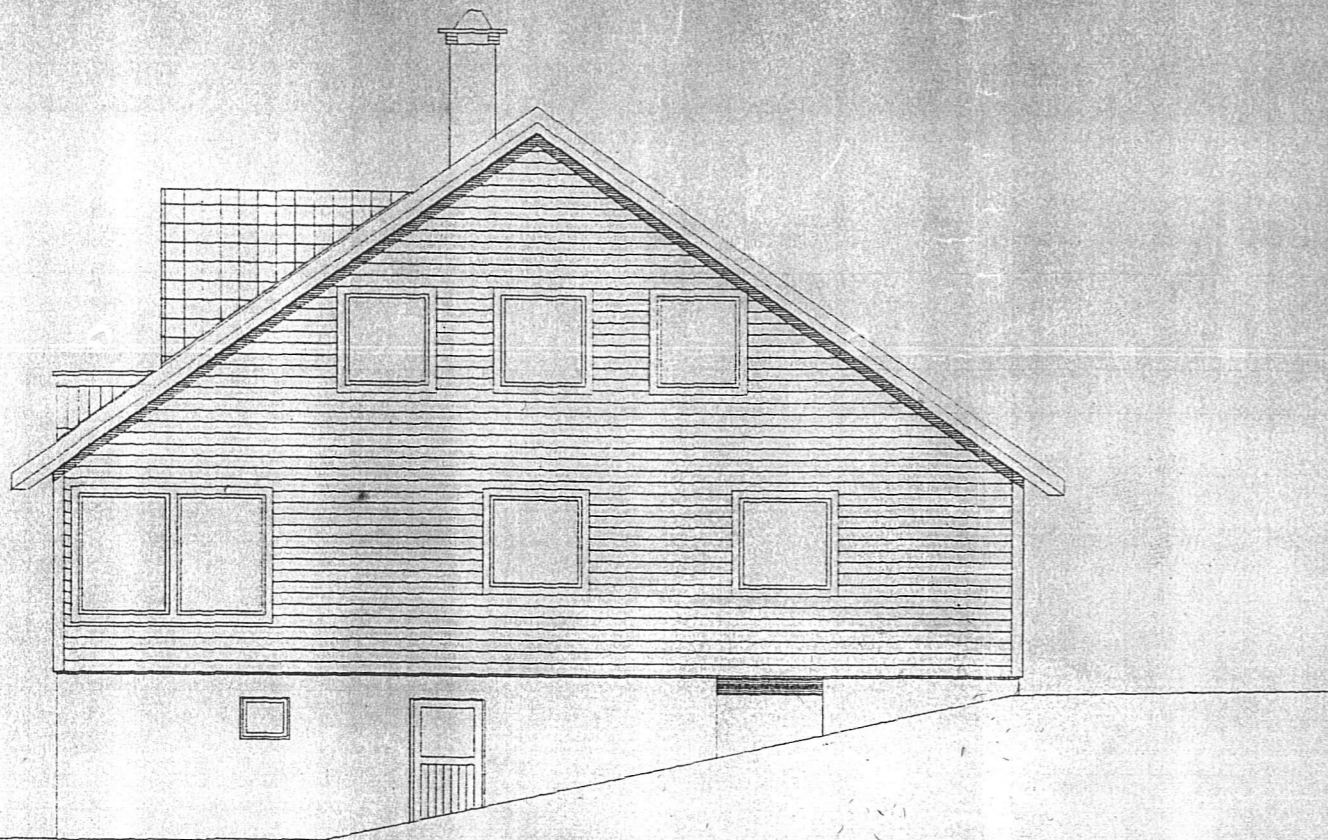

Eksisterende
fasade

FASADE MOT ~~ØST~~ AUST

FASADE MOT ~~NØR~~ VEST

FASADE MOT ~~VEST~~ SØR

FASADE MOT ~~ØST~~
NØR

REV.	DATO:	ENDRINGEN JELDER	SIGN.
SAK: TIL/PÅBYGG MÅL: 1:100			
BYGGERRE: ØYVIND HOPSDAL			
BYGGEPLASS: RØSVIKDALEN 10			
G.nr. 195 B.nr. 103, LINDÅS			
TEGNET: DATO: 18.02.99			
TEGN. TITEL: NYE FASADER			