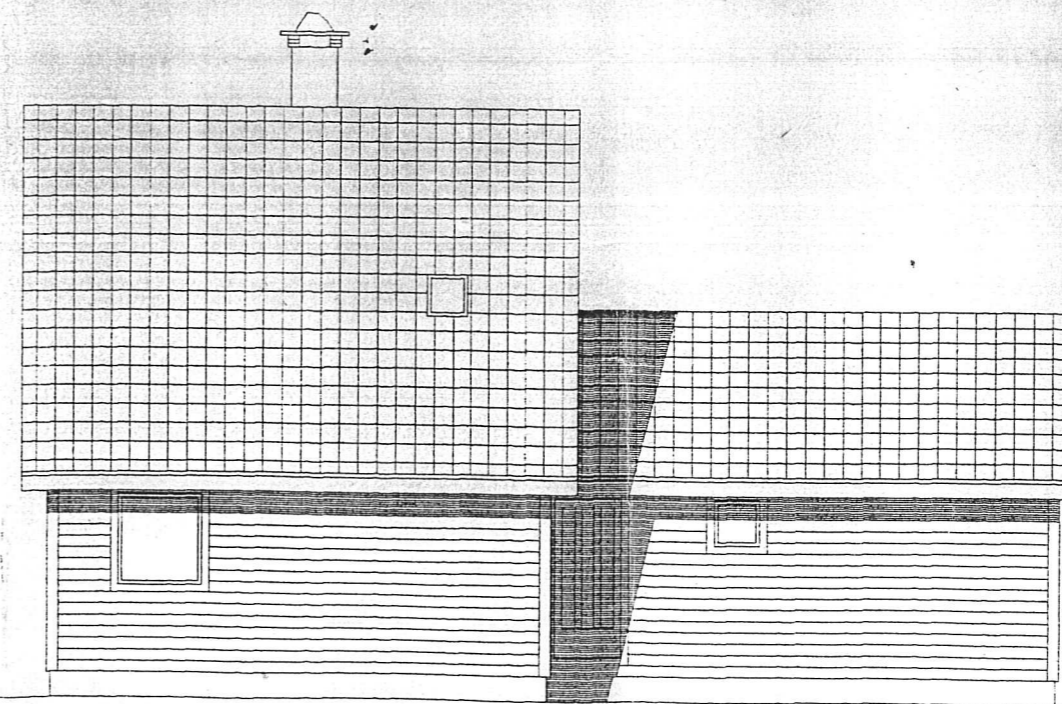

Eksisterende
fasade

FASADE MOT ~~ØST~~ AUST

FASADE MOT ~~NØR~~ VEST

FASADE MOT ~~VEST~~ SØR

FASADE MOT ~~ØST~~
NØR

REV.	DATO:	ENDRINGEN JELDER	SIGN.
SAK: TIL/PÅBYGG MÅL: 1:100			
BYGGERRE: ØYVIND HOPSDAL			
BYGGEPLASS: RØSVIKDALEN 10			
G.nr. 195 B.nr. 103, LINDÅS			
TEGNET: DATO: 18.02.99			
TEGN. TITEL: NYE FASADER			