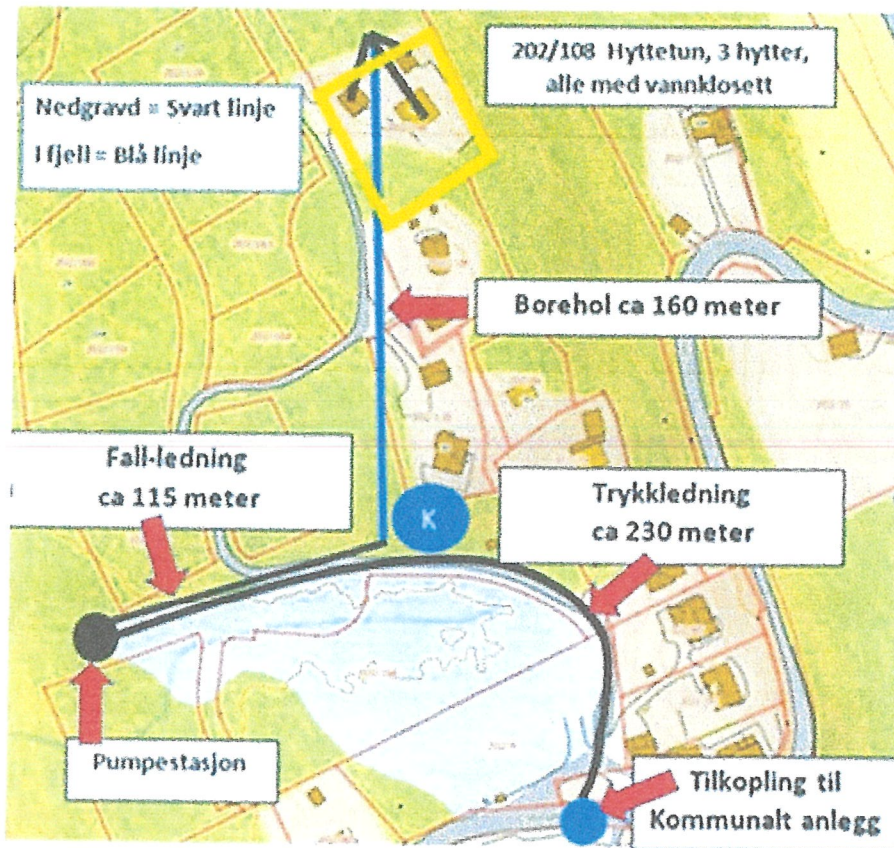

# Avløpssystem for 202/108

(18) side 3 av 3

Knarvik den ...

202/3 – Geir Styve

202/108 – Pers Staff som verge for Sylvia Staff