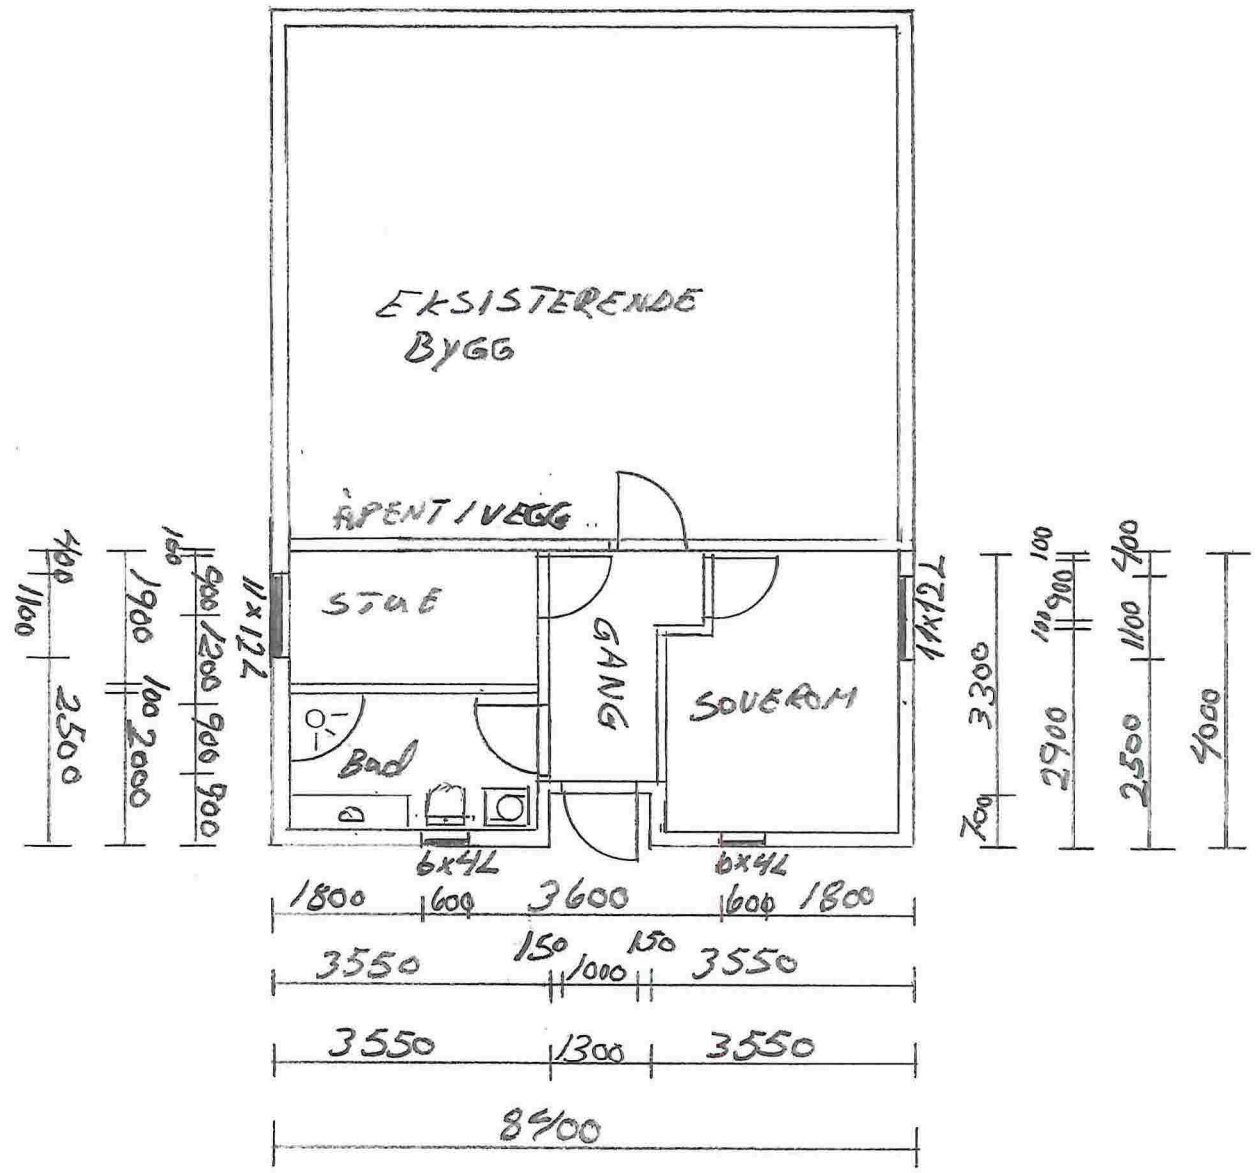

Hovedtak og takoppsett *EKSISTERANDE*

HAVARD BJORDAL	Gnr 139Bnr 22
MÅLSTOKK	1:100
FASADE TEGNING	ØST
Tegnet av SVEINANG SAHM	09.04.2018

E2

HÅVARD BJORDAL	Gar 139 Bar 22
MÅLSTOKK	1:100
FASADE TEGNING	VEST
Tegnet av SUEINANG SEIM	09.04.2018

E3

HÅVARD BJORDAL	Gnr 139 Bnr 22
MÅLESTOKK	1:100
FASADETEGNING	S&P
tegn av SVEINUNG SEIM	07.04.2018

E4

HÅVARD BJORDAL	Gnr. 137 Bnr 22
MÅLESTOKK	1:100
FASADETEGNING	NORD
TEGNET AV SUBINUNG, SB/M	07.04.2018

E5

HÅVARD BJORDAL	Gnr 139/Bnr 22
MÅLESTOKK	1:100
PLANTEGNING	1 ETG
Tegnet av: SUSUNNUNG SEIM	03.04.2018