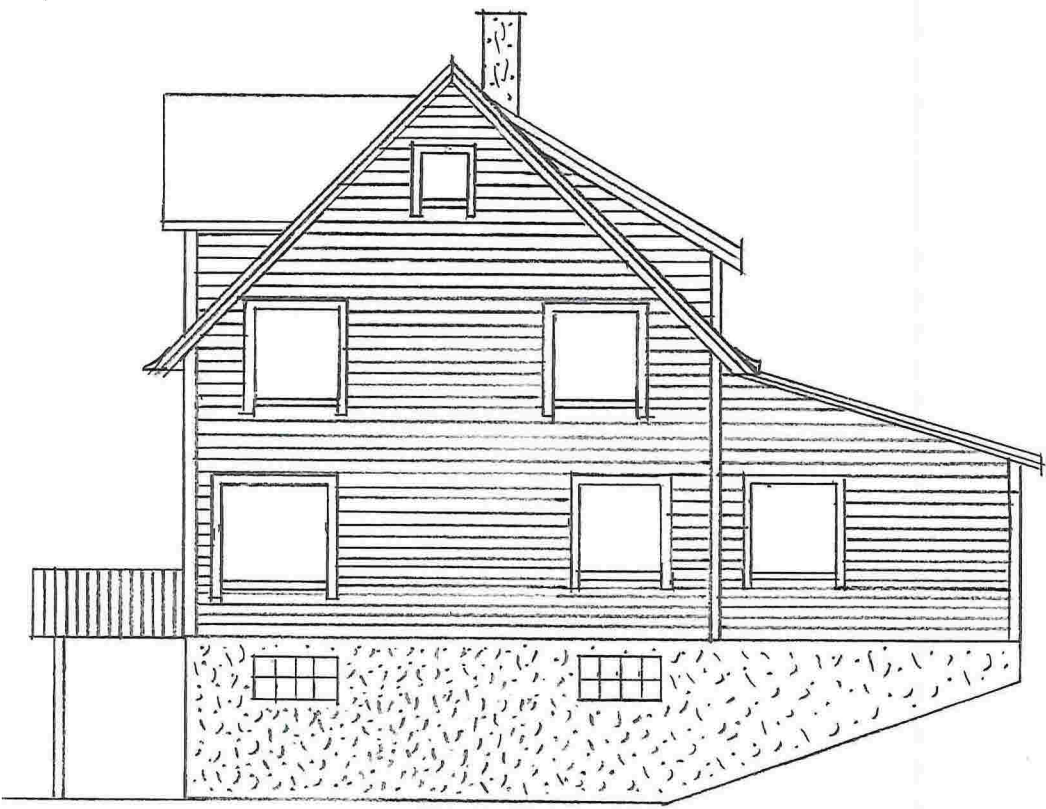

Hovedtak og takoppsett *EKSISTERANDE*

HAVARD BJORDAL	Gnr 139Bnr 22
MÅLSTOKK	1:100
FASADE TEGNING	ØST
Tegnet av SVEINANG SAHM	09.04.2018

E2

HÅVARD BJORDAL	Gar 139 Bar 22
MÅLSTOKK	1:100
FASADE TEGNING	VEST
Tegnet av SUEINANG SEIM	09.04.2018

E3

HÅVARD BJORDAL	Gnr 139 Bnr 22
MÅLESTOKK	1:100
FASADETEGNING	S&P
tegn av SVEINUNG SEIM	07.04.2018

E4

HÅVARD BJORDAL	Gnr. 137 Bnr 22
MÅLESTOKK	1:100
FASADETEGNING	NORD
TEGNET AV SUBINUNG, SB/M	07.04.2018

E5

HÅVARD BJORDAL	Gnr 139/Bnr 22
MÅLESTOKK	1:100
PLANTEGNING	1 ETG
Tegnet av: SUSUNNUNG SEIM	03.04.2018