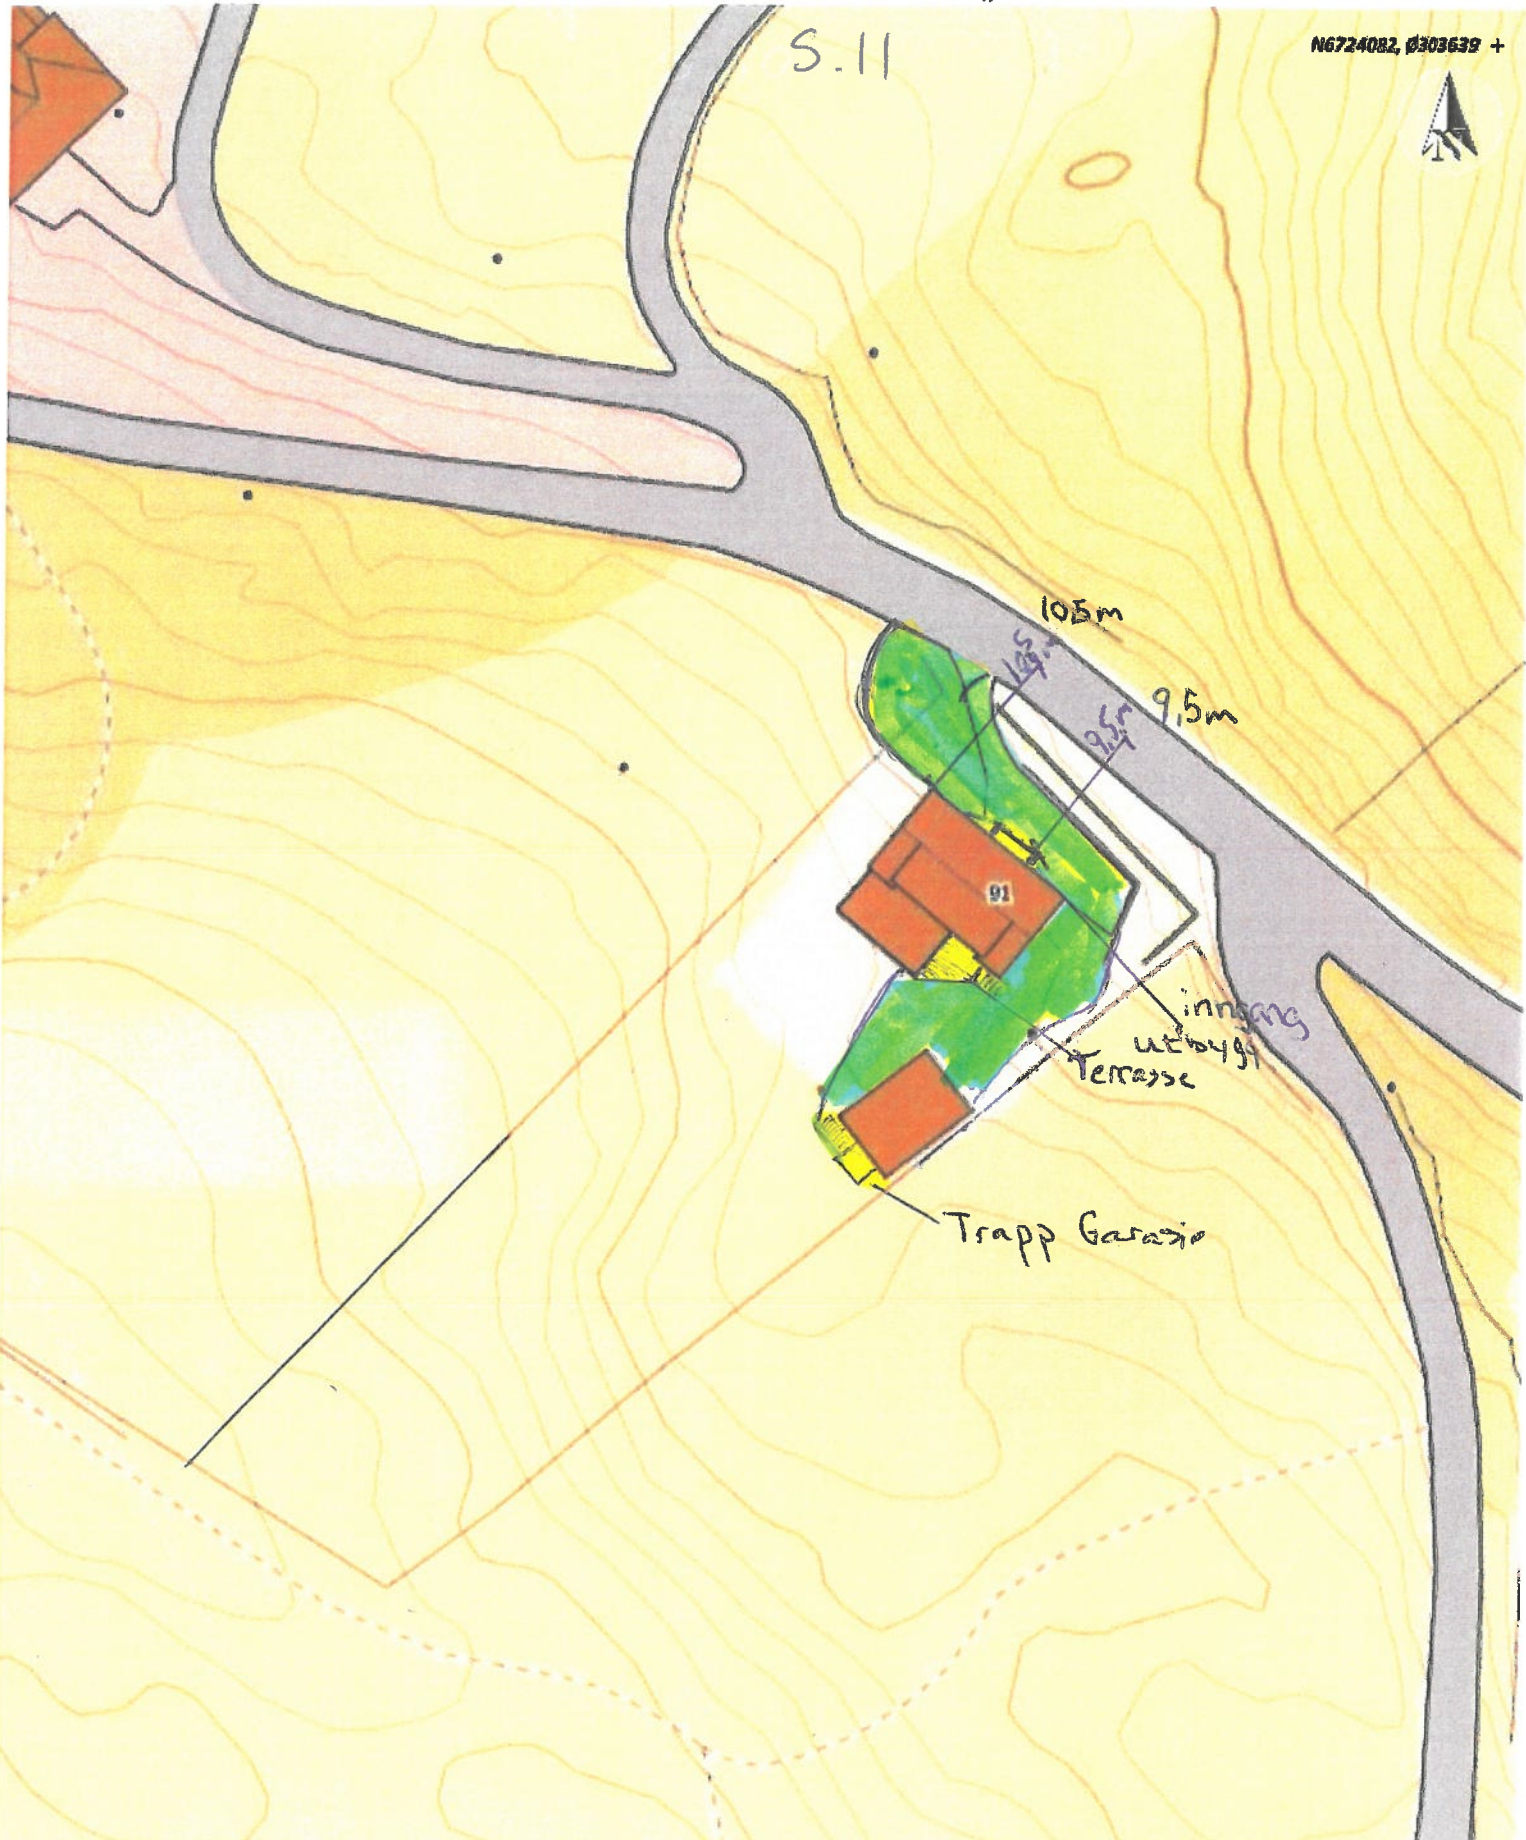

S.11

105m

95m

91

Trapp Garage

inngang
utbygg
Terrasse

Situasjonskart -

Eidsnesvegen 91

Dato: 10-04-2018

Målestokk: 1:500