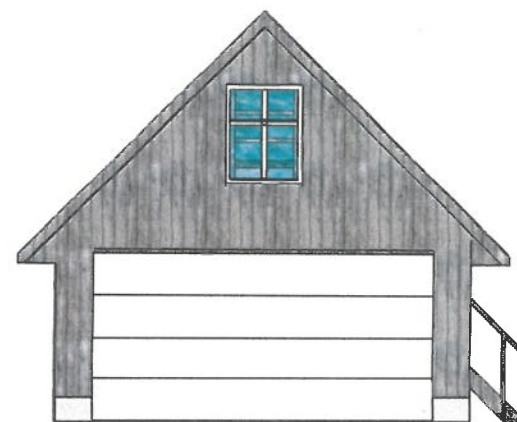

• Nord / Øst

• Sør / Vest

AUTHOR NAME

S. 20