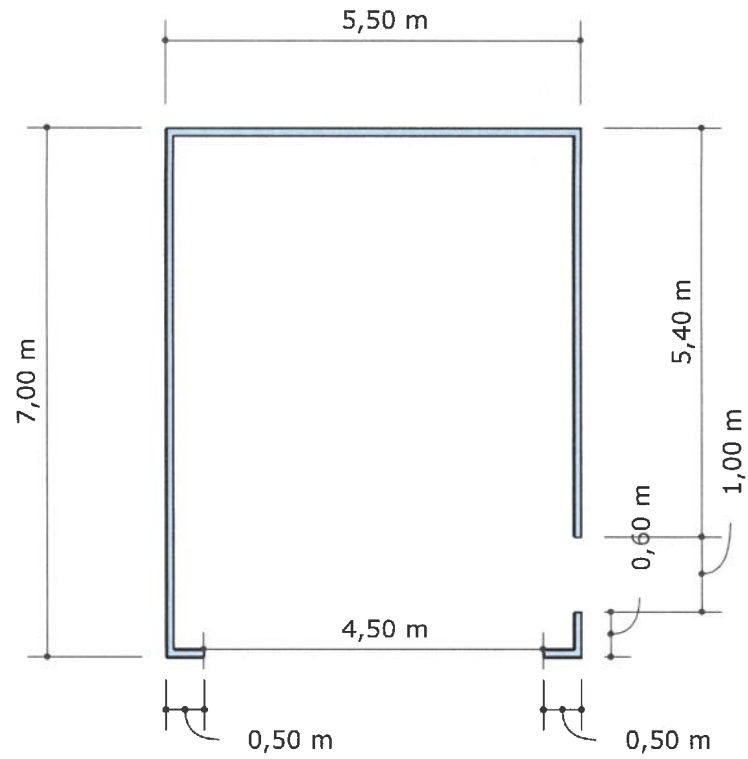

1:100 A4

• Nord / Vest

• Nord / Øst

• Sør / Øst

• Sør / Vest

AUTHOR NAME

S. 20

S.21

AUTHOR NAME

1:100 A4

S.22

AUTHOR NAME

1 = 100 A4

Bilder Eidsnesvegen 91

Bildene viser hvordan husets fasade er nå , Viser også to stk. vindu som er fra huset var nytt.

S.23