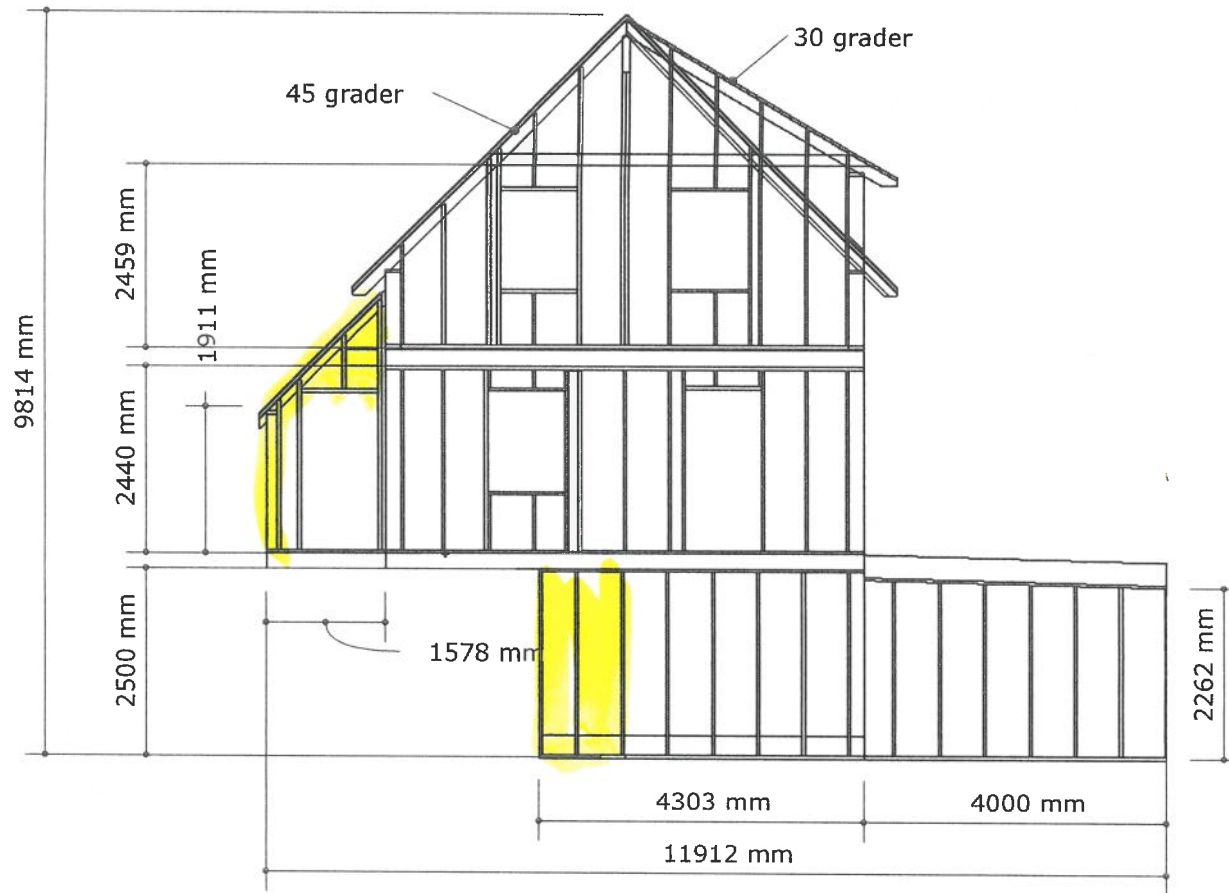

S. 16

AUTHOR NAME