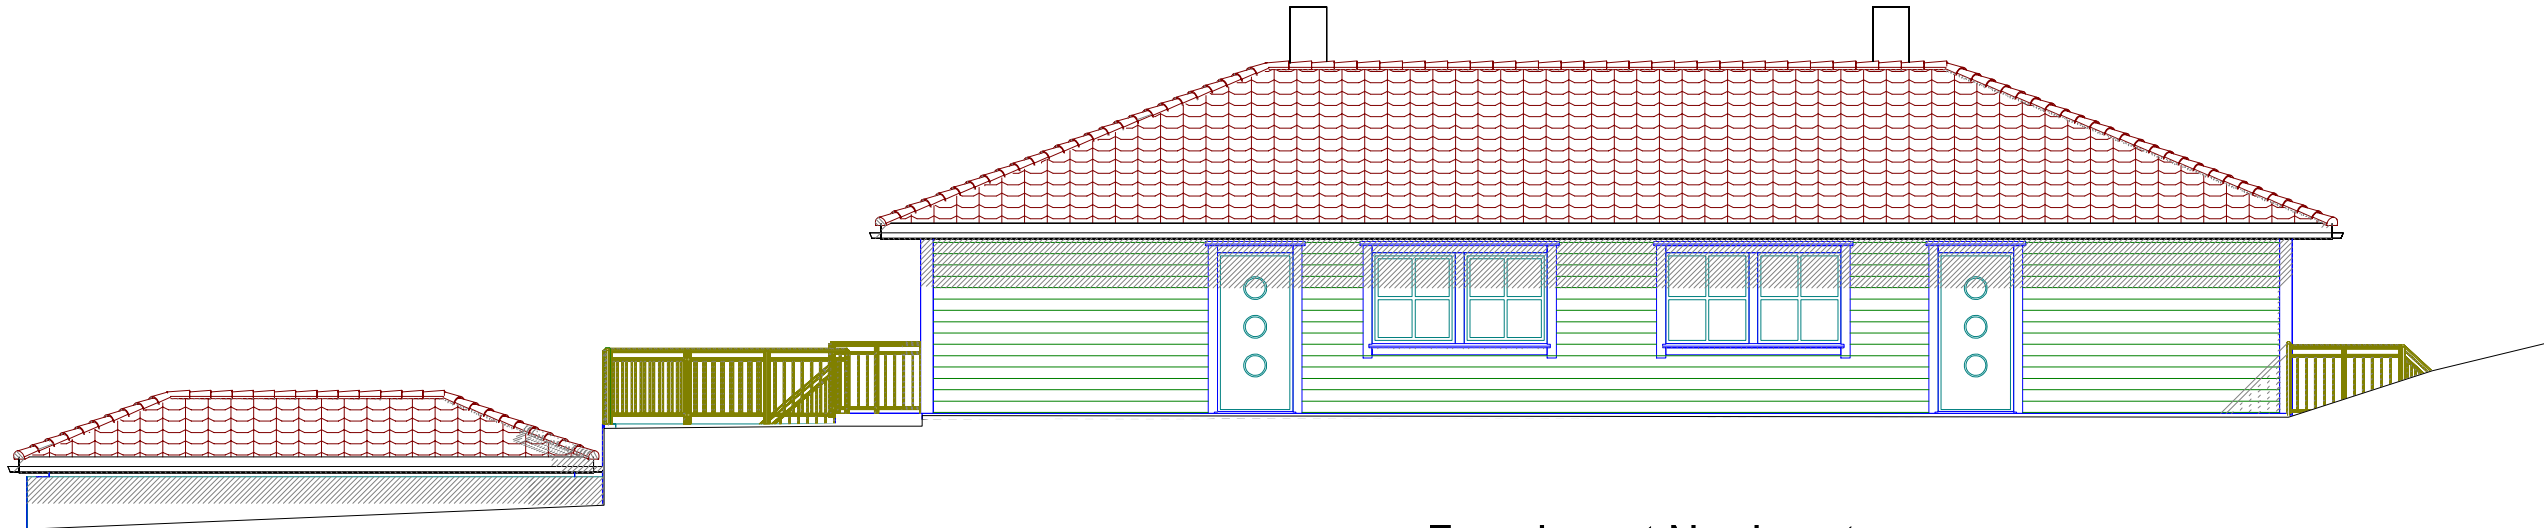

Fasade mot Nord-vest

4 mannbustad Hilland

Tiltakshaver: Reigstad bygg og eigedom as
Byggeplass: Kalvatræe, Alversund
Kommune: Lindås
Gnr: 134 Bnr: 342 og 343 Mål: 1 : 100
E-3A Fasader nord-sør

Dato: 04.01.2013
Tegn: Kjell
Prosjekt: HI44 Hilland
Tegn.nr: 502