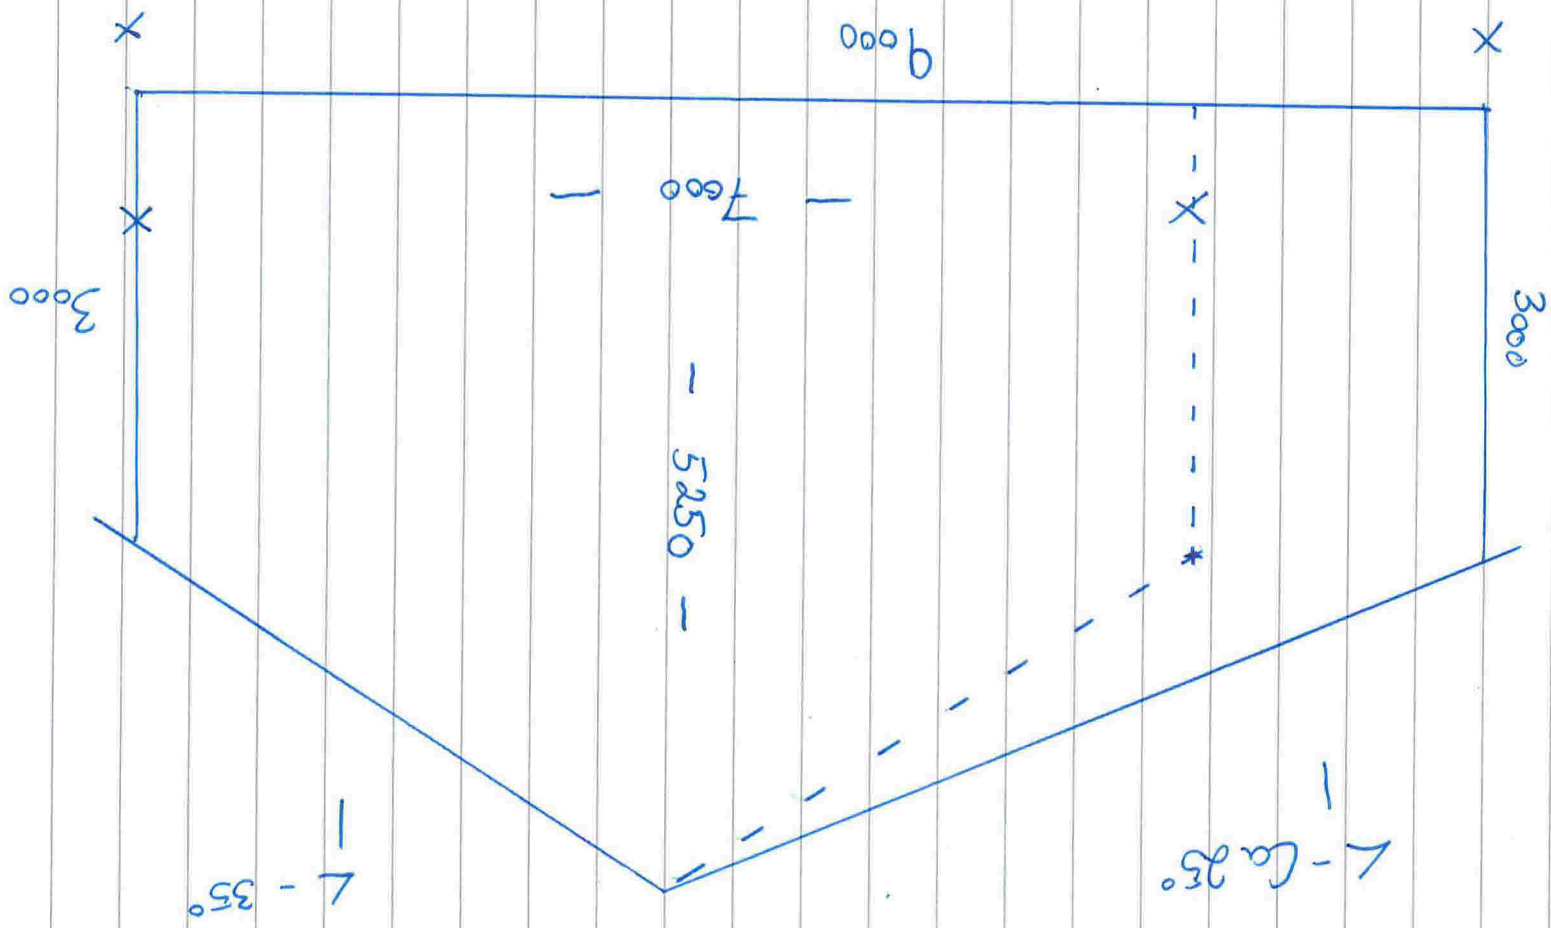

Eksisterende
Bygg

Vest

9000

3000

3000

2250

1200

950

1200

950

└-35°

Striptet linje viser Nåværende Bygning
 Heiltrekket linje viser Tilbygg/nybygg

Wor

F_{made}
 F_{ref}