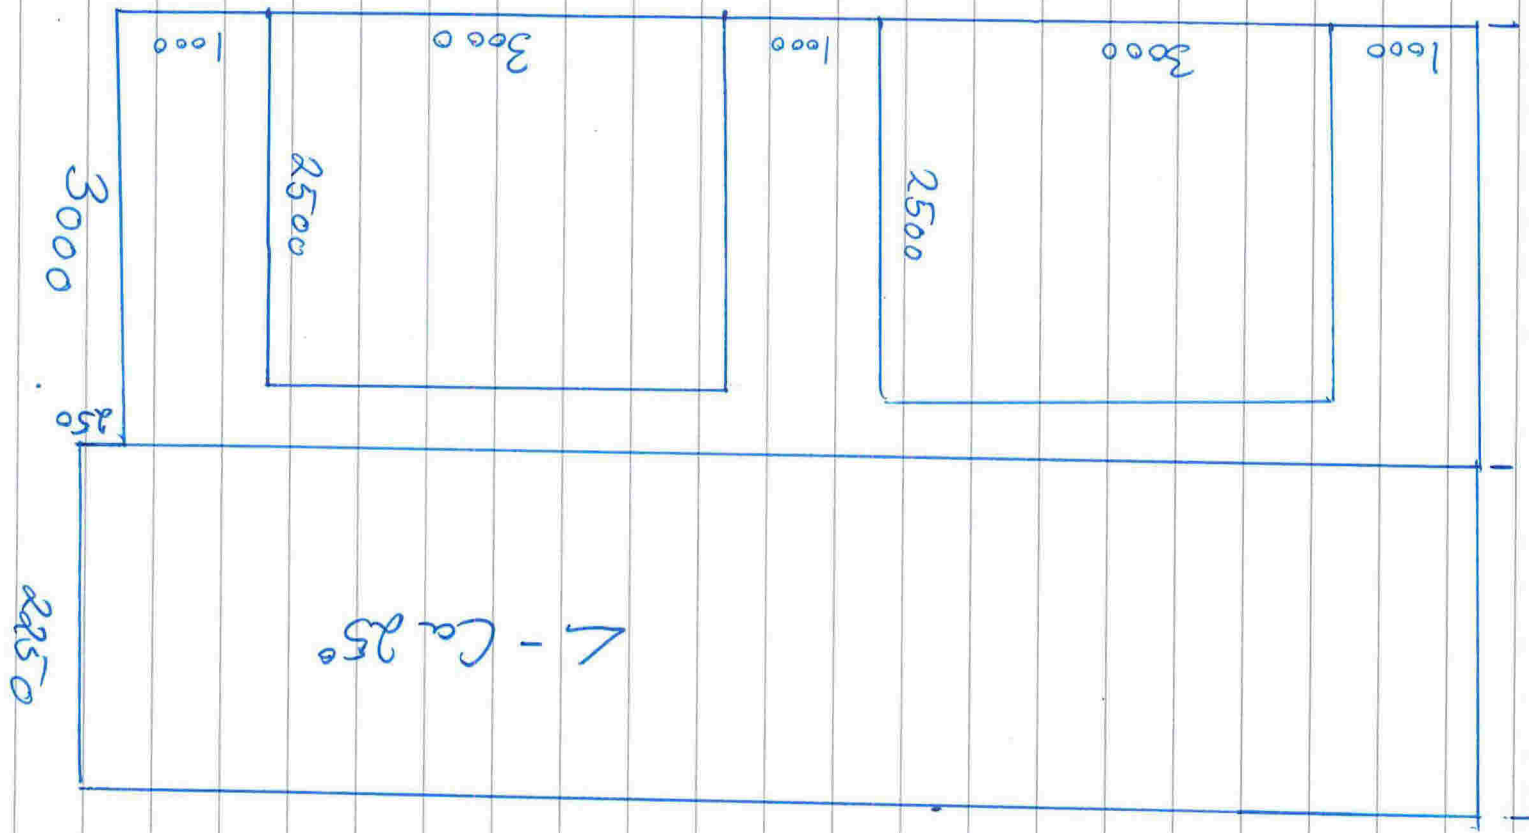

1200

950

└-35°

Striptet linje viser Nåværende Bygning
 Heiltrekket linje viser Tilbygg/nybygg

Wor

F_{made}
 F_{ref}