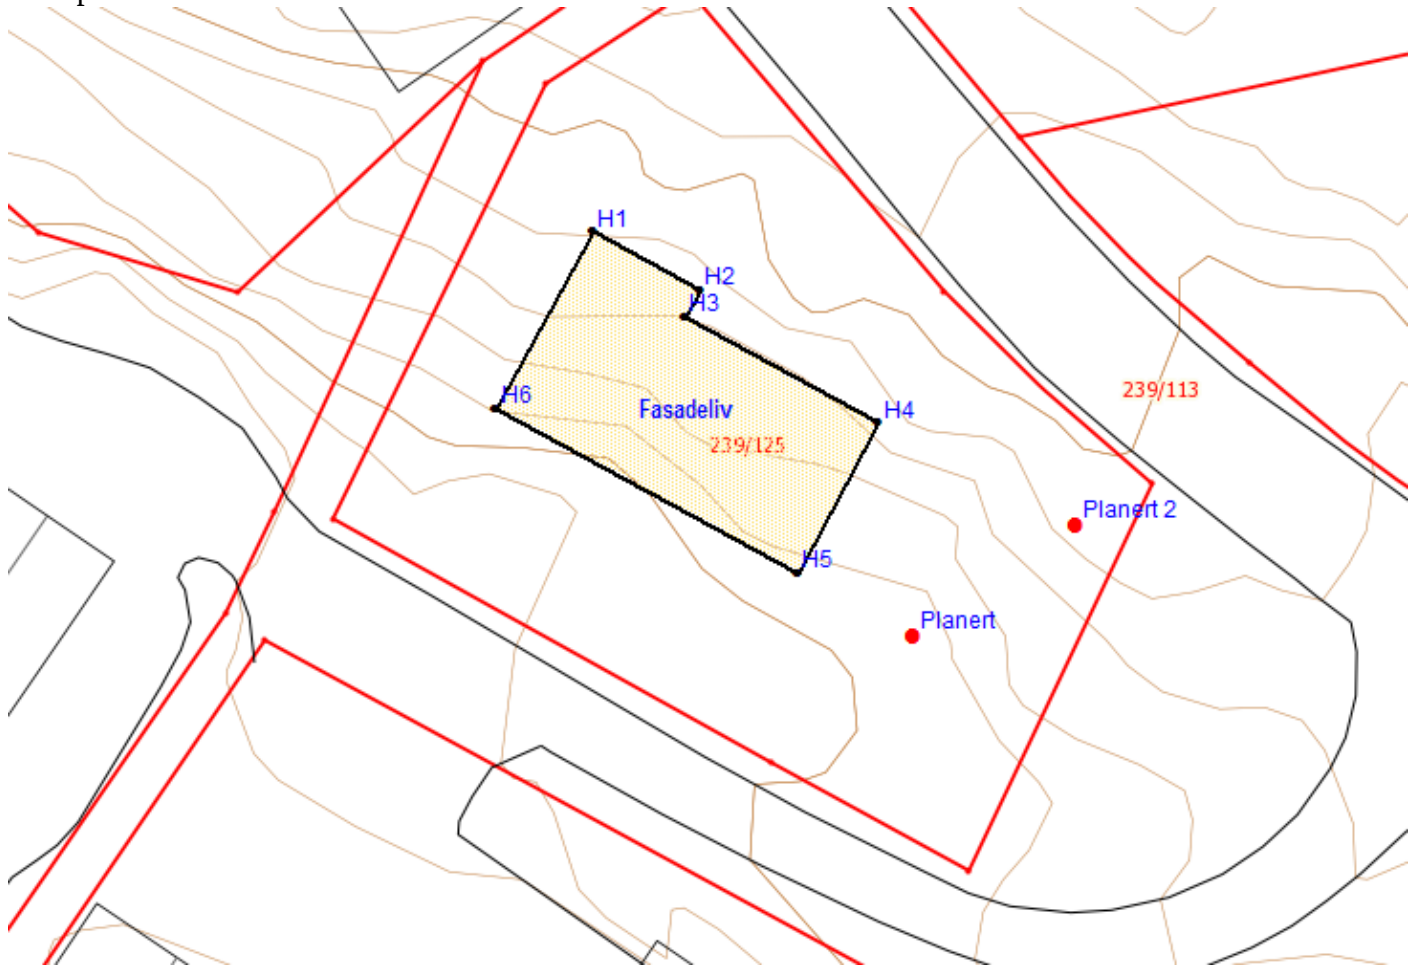

Lindås, gnr 239 bnr 125, Eknes  
Data på innmålt fasadeliv

05.10.2017

PunktID	N-koord.	Ø-koord.	Høyde
H1	6723772,53	305439,61	
H2	6723770,25	305443,78	
H3	6723769,20	305443,20	
H4	6723765,06	305450,77	
H5	6723759,21	305447,57	
H6	6723765,63	305435,83	
Planert	6723756,72	305452,11	15,04
Planert 2	6723761,05	305458,41	17,59