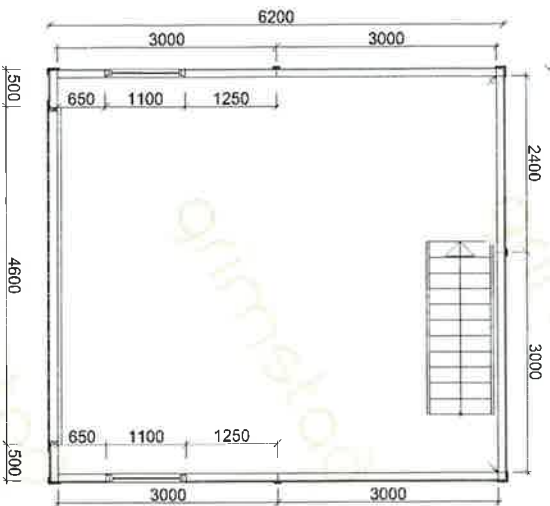

Snitt A-A

		Tilføkstilsvær:		Knut Natås		Konstr/tegner:	
		Kundernr:		778387		AS	
BYA= 34,7		BRA= 32,4		Ordrenr/tilbudnr:		Takkvinkel:	
Gnr:		Bnr:		91834		36°	
Målestokk:		Modell:		Tegningsnr:		Date:	
1:100		Hushovud		gi-91512		18.08.14	
<p>Tegningen er Grimstad Industrier AS's eiendom. Kan bare brukes til byggesøking ved kjøp av garasje fra Grimstad Industrier AS og må ikke overdras til andre. Eventuelle erstatningskrav kan øiens fremføres.</p>							
Tlf: 37 25 70 70						E-post: post@grimstadindustrier.no	