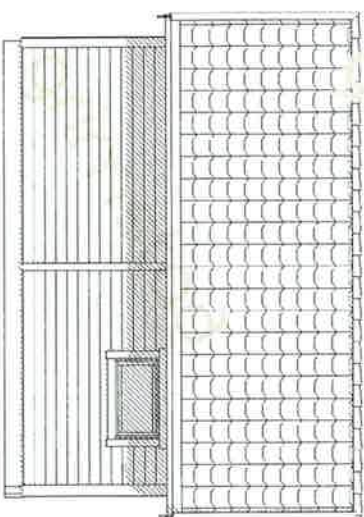

Snitt A-A

		Tilføkstilsvær:		Knut Natås		Konstr/tegner:	
		Kundernr:		778387		AS	
BYA= 34,7		BRA= 32,4		Ordrenr/tilbudnr:		Takkvinkel:	
Gnr:		Bnr:		91834		36°	
Målestokk:		Modell:		Tegningsnr:		Date:	
1:100		Hushovud		gi-91512		18.08.14	
<p>Tegningen er Grimstad Industrier AS's eiendom. Kan bare brukes til byggesøking ved kjøp av garasje fra Grimstad Industrier AS og må ikke overdras til andre. Eventuelle erstatningskrav kan øiens fremføres.</p>							
Tlf: 37 25 70 70						E-post: post@grimstadindustrier.no	