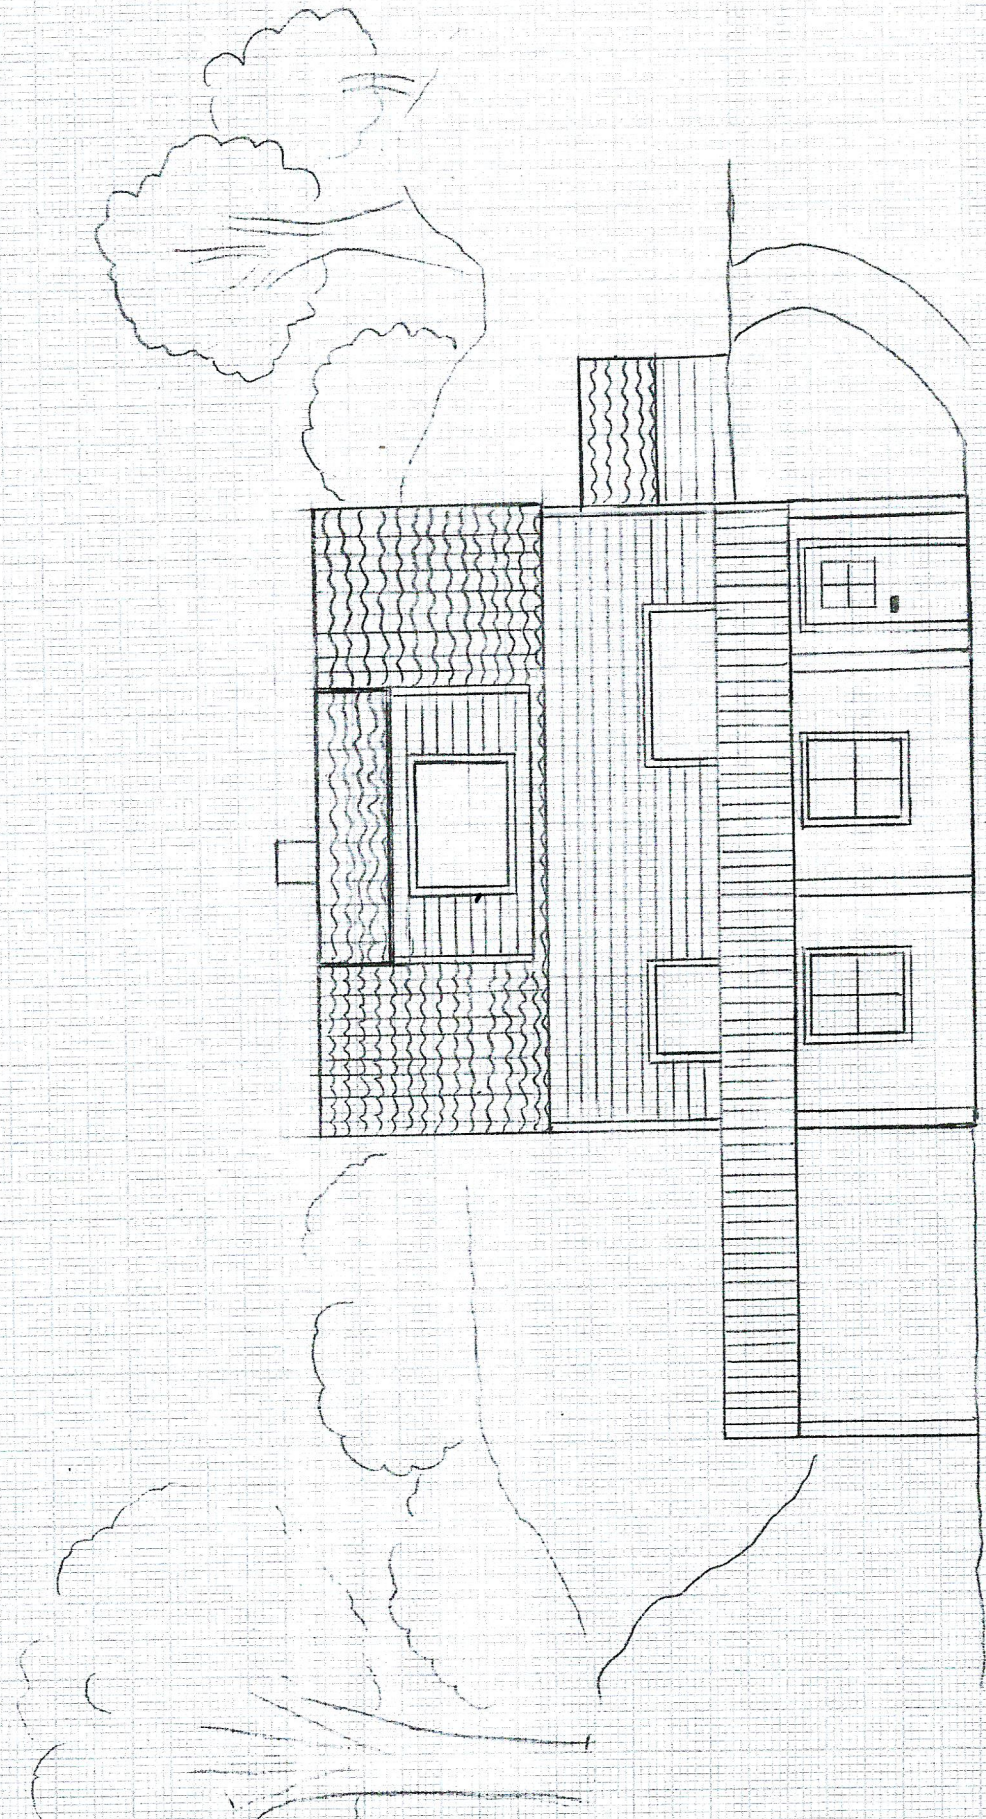

FASADE MOT SYD - ØST

FASADE
ETTER

TILTAKSHAVERE:
KJETIL A. FRØYSA
SØLVI M. ØVRETVEIT

BYGGEPLASS:
KLEIVDALSVEGEN 16
59/5 HJELMÅS
G/B NR 196 / 35

MÅL 1:100 VEDLEGG: E9
DATO: 4.11.18
TEGNINGS NR: 9