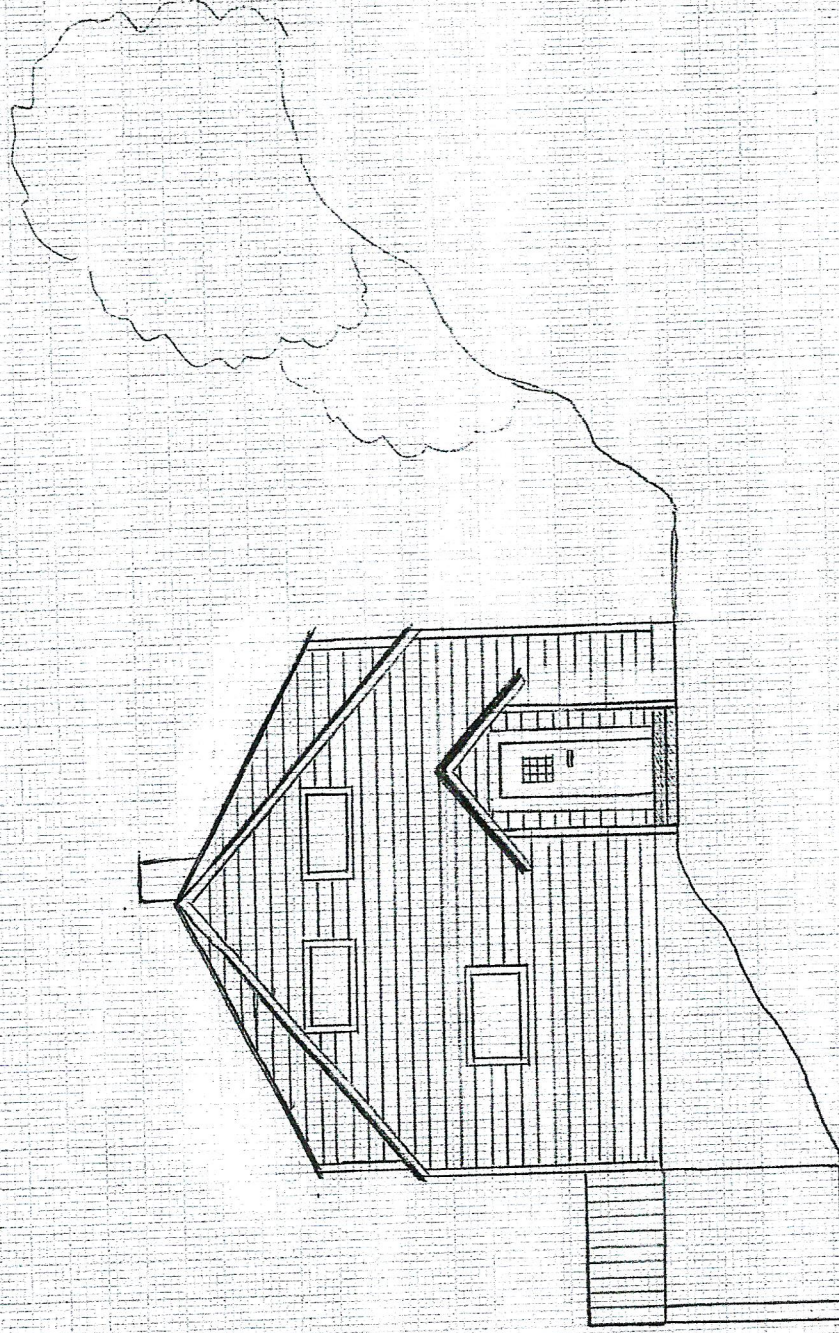

FASADE MOT NORD - ØST

FASADE
ETTER

TILTAKSHAVERE:
KJETIL A. FRØYSA
SØLVI M. ØVRETVEIT

BYGGEPLASS:
KLEIVDALSVEGEN 16
5915 HJELMÅS
G/B NR 196 / 35

MÅL 1:100 VEDLEGG:EM
DATO: 4.11.18
TEGNINGS NR: 11