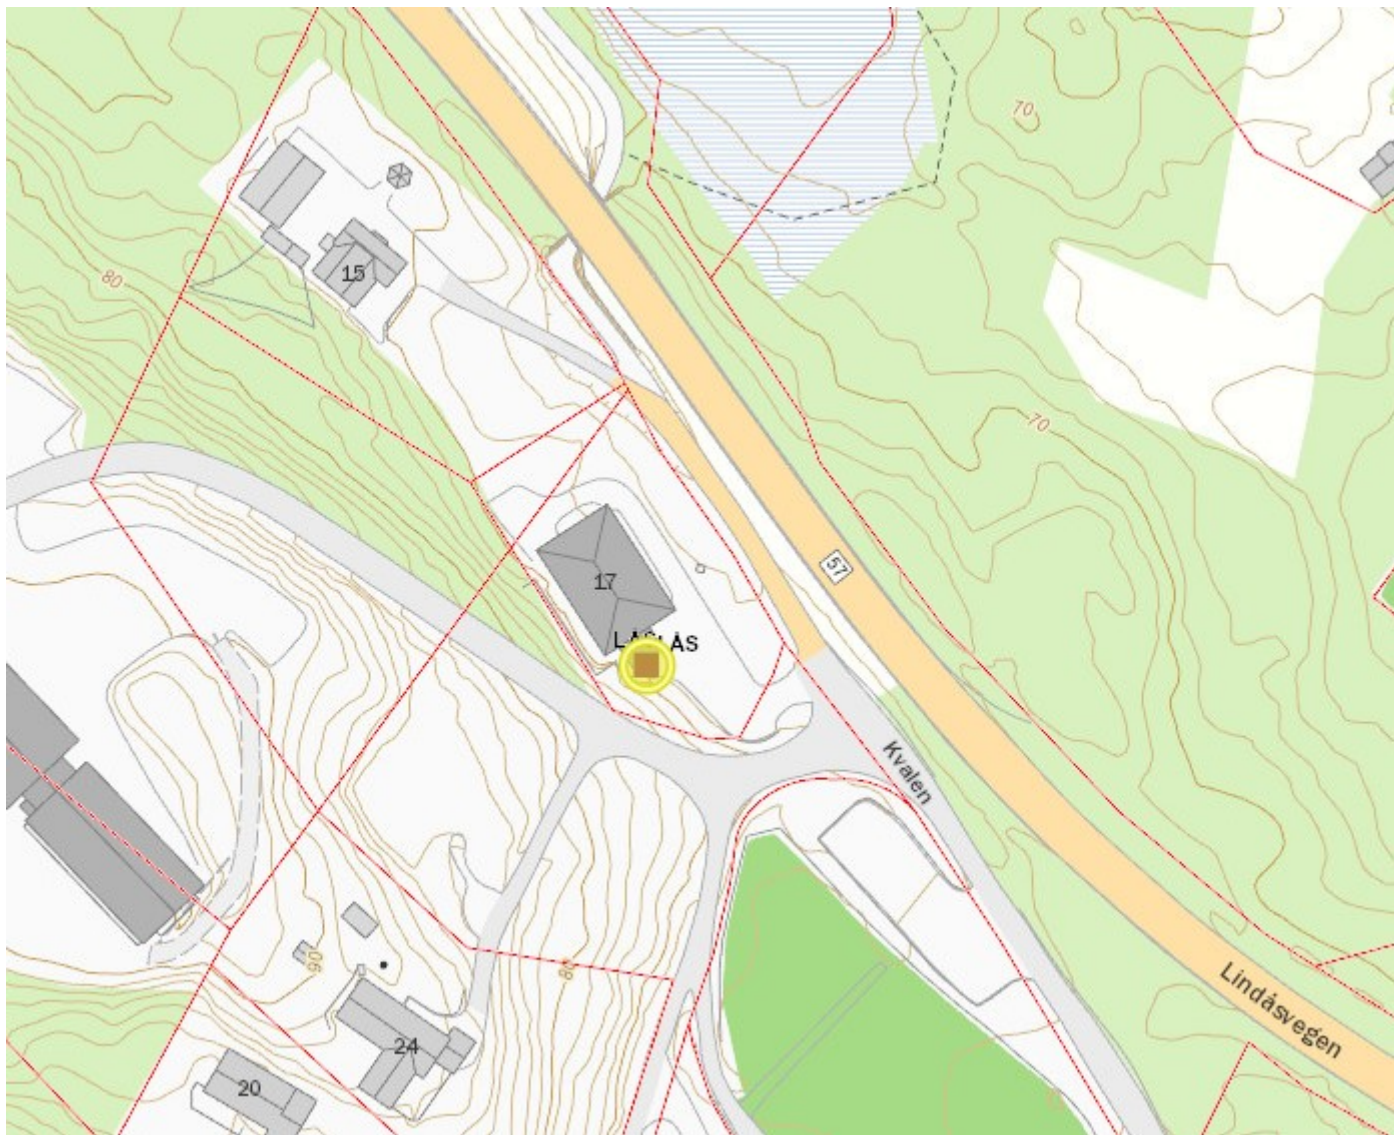

---

**Fra:** Atle.Haugland@telenor.com  
**Sendt:** tirsdag 4. desember 2018 14:43  
**Til:** Postmottak Lindås  
**Emne:** Planid 1263-201407 (INTERNAL)

Hei,

Telenor har en sentral i Kvalen 17, 5955 Lindås. Vi har traseer med både rør og kobber- og fiberkabler inn til bygget. I tillegg har vi ett jordingsanlegg som har ganske stor utstrekning. Dette må evt. endres dersom planene blir vedtatt. Vi ber dere om å hensyn ta dette.