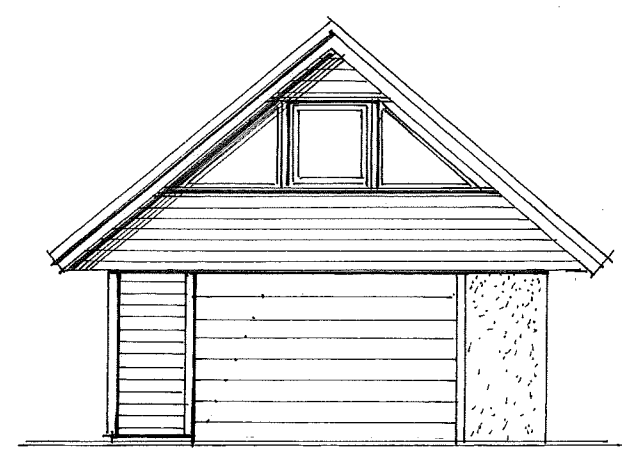

Fasade mot SYD-VEST

Fasade mot NORD-VEST

Fasade mot SYD-ØST

Fasade mot NORD-ØST

Prosj. lager-/ «Velferdsrom» for Lindås Båtforening
Gnr. 123 , Bnr. 59, Risasjøen i Lindås kommune

Grunnplan- og Snitt i Mål = 1 : 50 , Fasader i Mål = 1 : 100

Seim. 14. 11. 2018 , Arkitekt Knut Willie Jacobsen