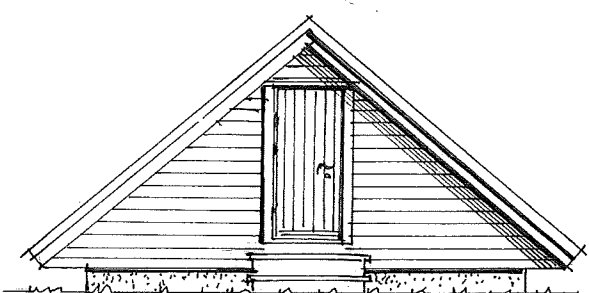

Fasade mot SYD-VEST

Fasade mot NORD-VEST

Fasade mot SYD-ØST

Fasade mot NORD-ØST

Prosj. lager-/ «Velferdsrom» for Lindås Båtforening
Gnr. 123 , Bnr. 59, Risasjøen i Lindås kommune

Grunnplan- og Snitt i Mål = 1 : 50 , Fasader i Mål = 1 : 100

Seim. 14. 11. 2018 , Arkitekt Knut Willie Jacobsen