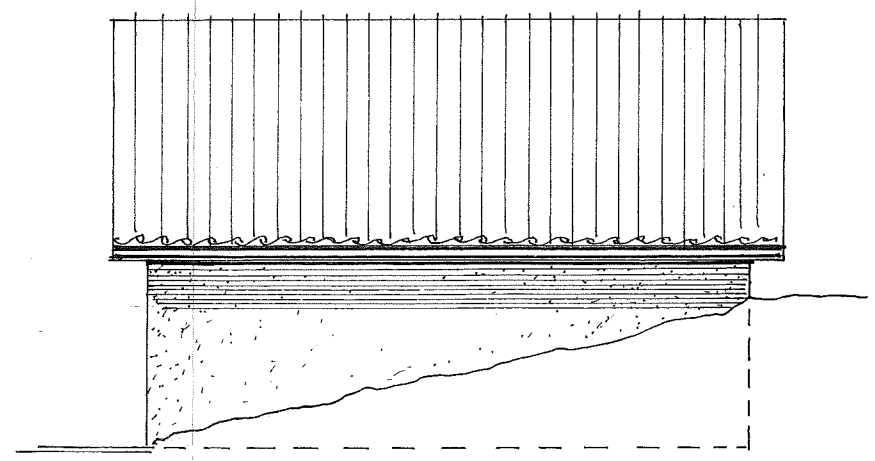

Fasade mot SYD-VEST

Fasade mot NORD-VEST

Fasade mot SYD-ØST

Fasade mot NORD-ØST

Prosj. lager-/ «Velferdsrom» for Lindås Båtforening
Gnr. 123 , Bnr. 59, Risasjøen i Lindås kommune

Grunnplan- og Snitt i Mål = 1 : 50 , Fasader i Mål = 1 : 100

Seim. 14. 11. 2018 , Arkitekt Knut Willie Jacobsen