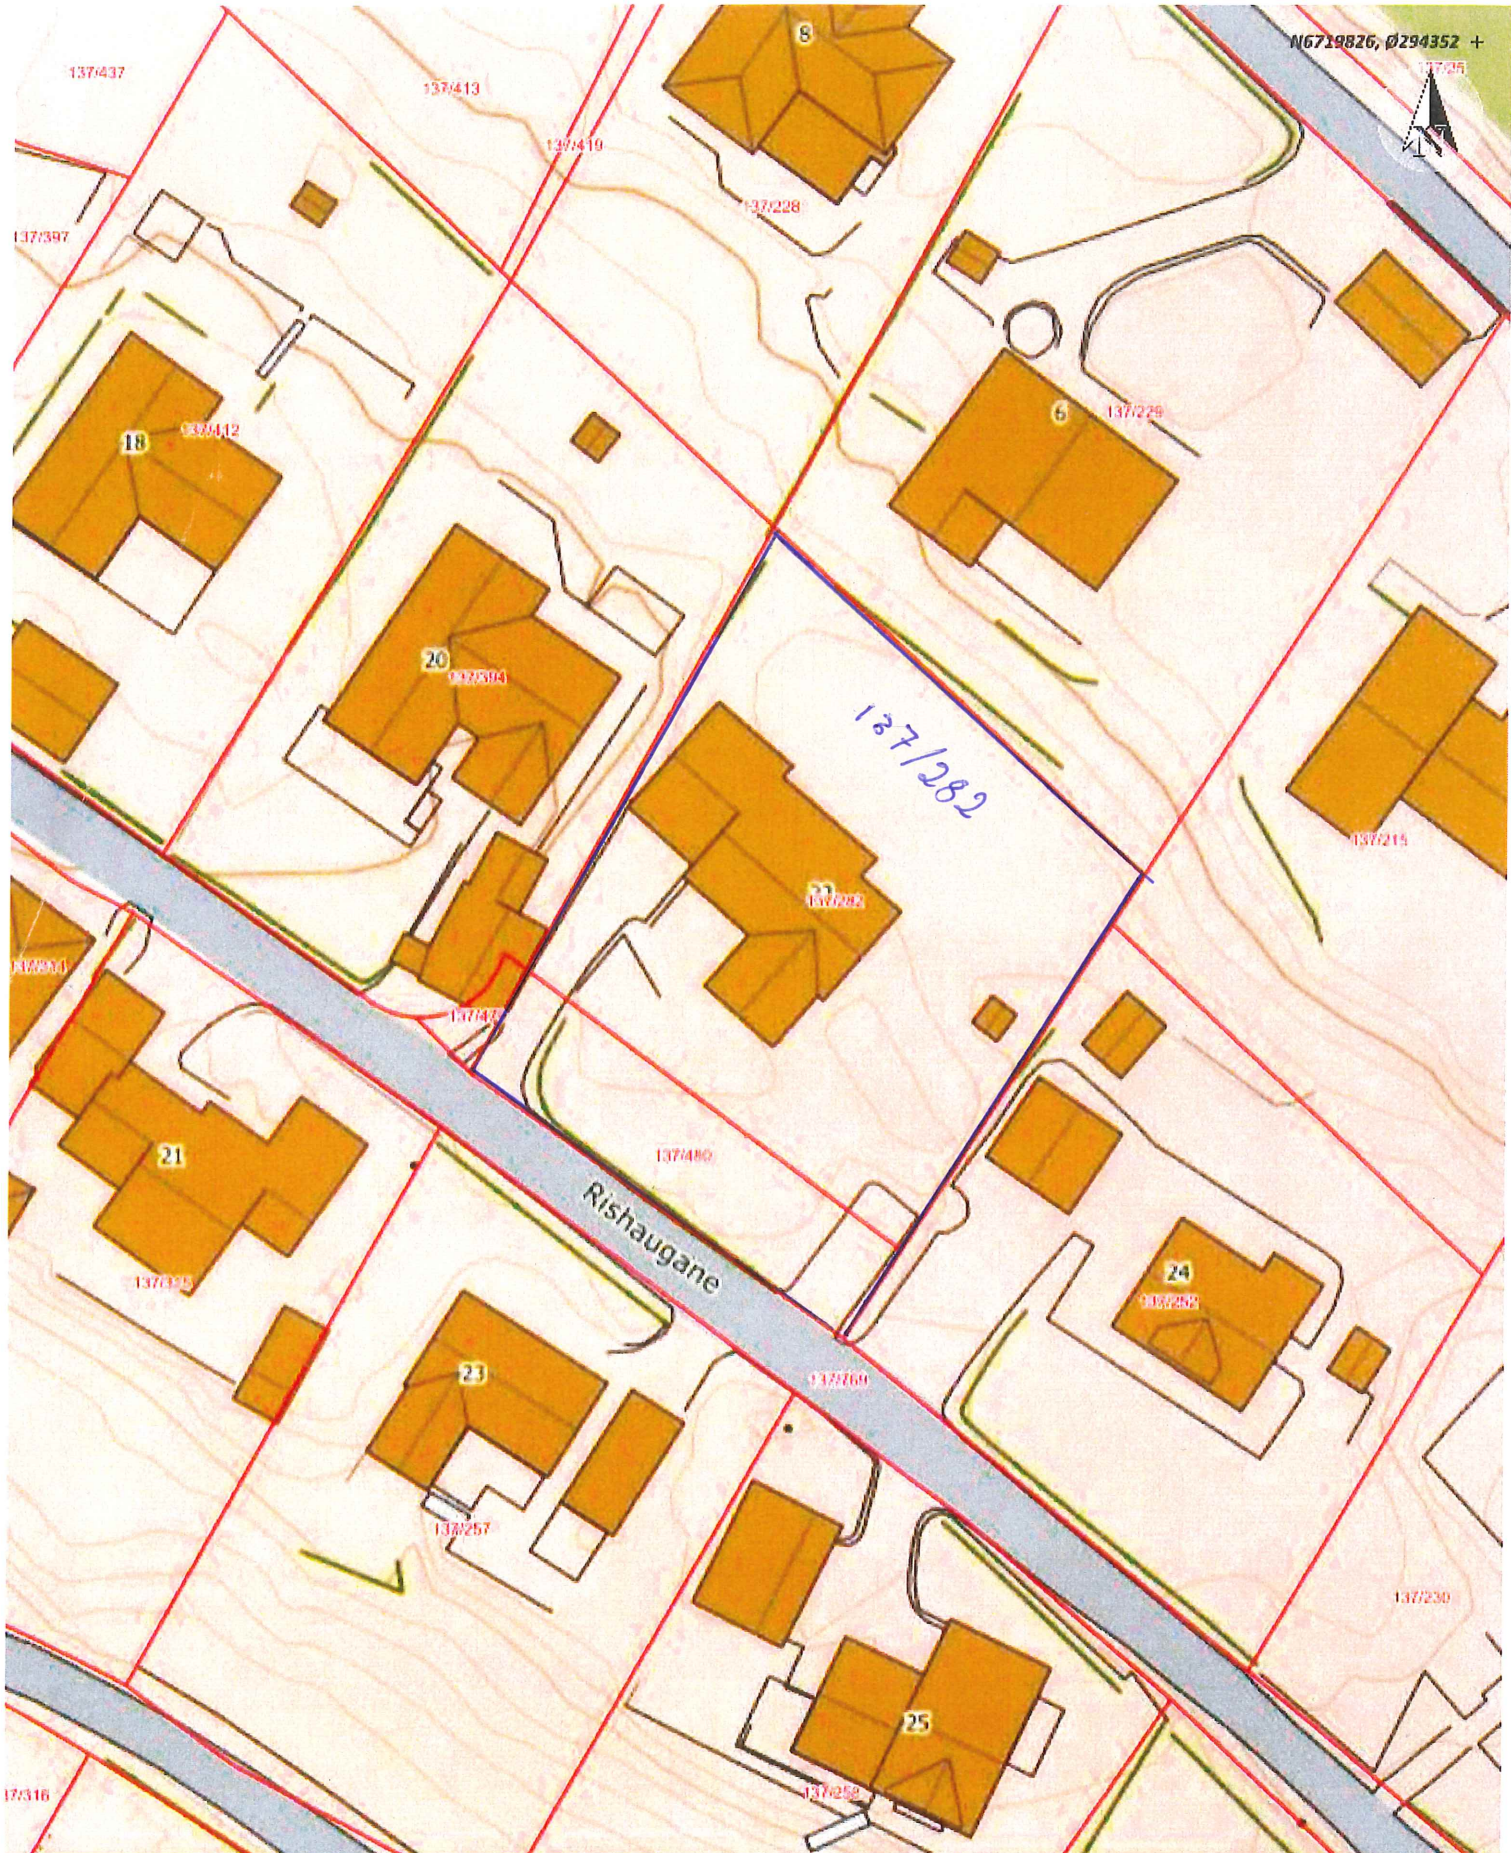

N6719826, Ø294352 +

Situasjonskart -

Dato: 18-10-2018

Målestokk: 1:500

N6719683, Ø294252

Data fra Kartverket, Norge Digitalt og Nordhordland digitalt

226